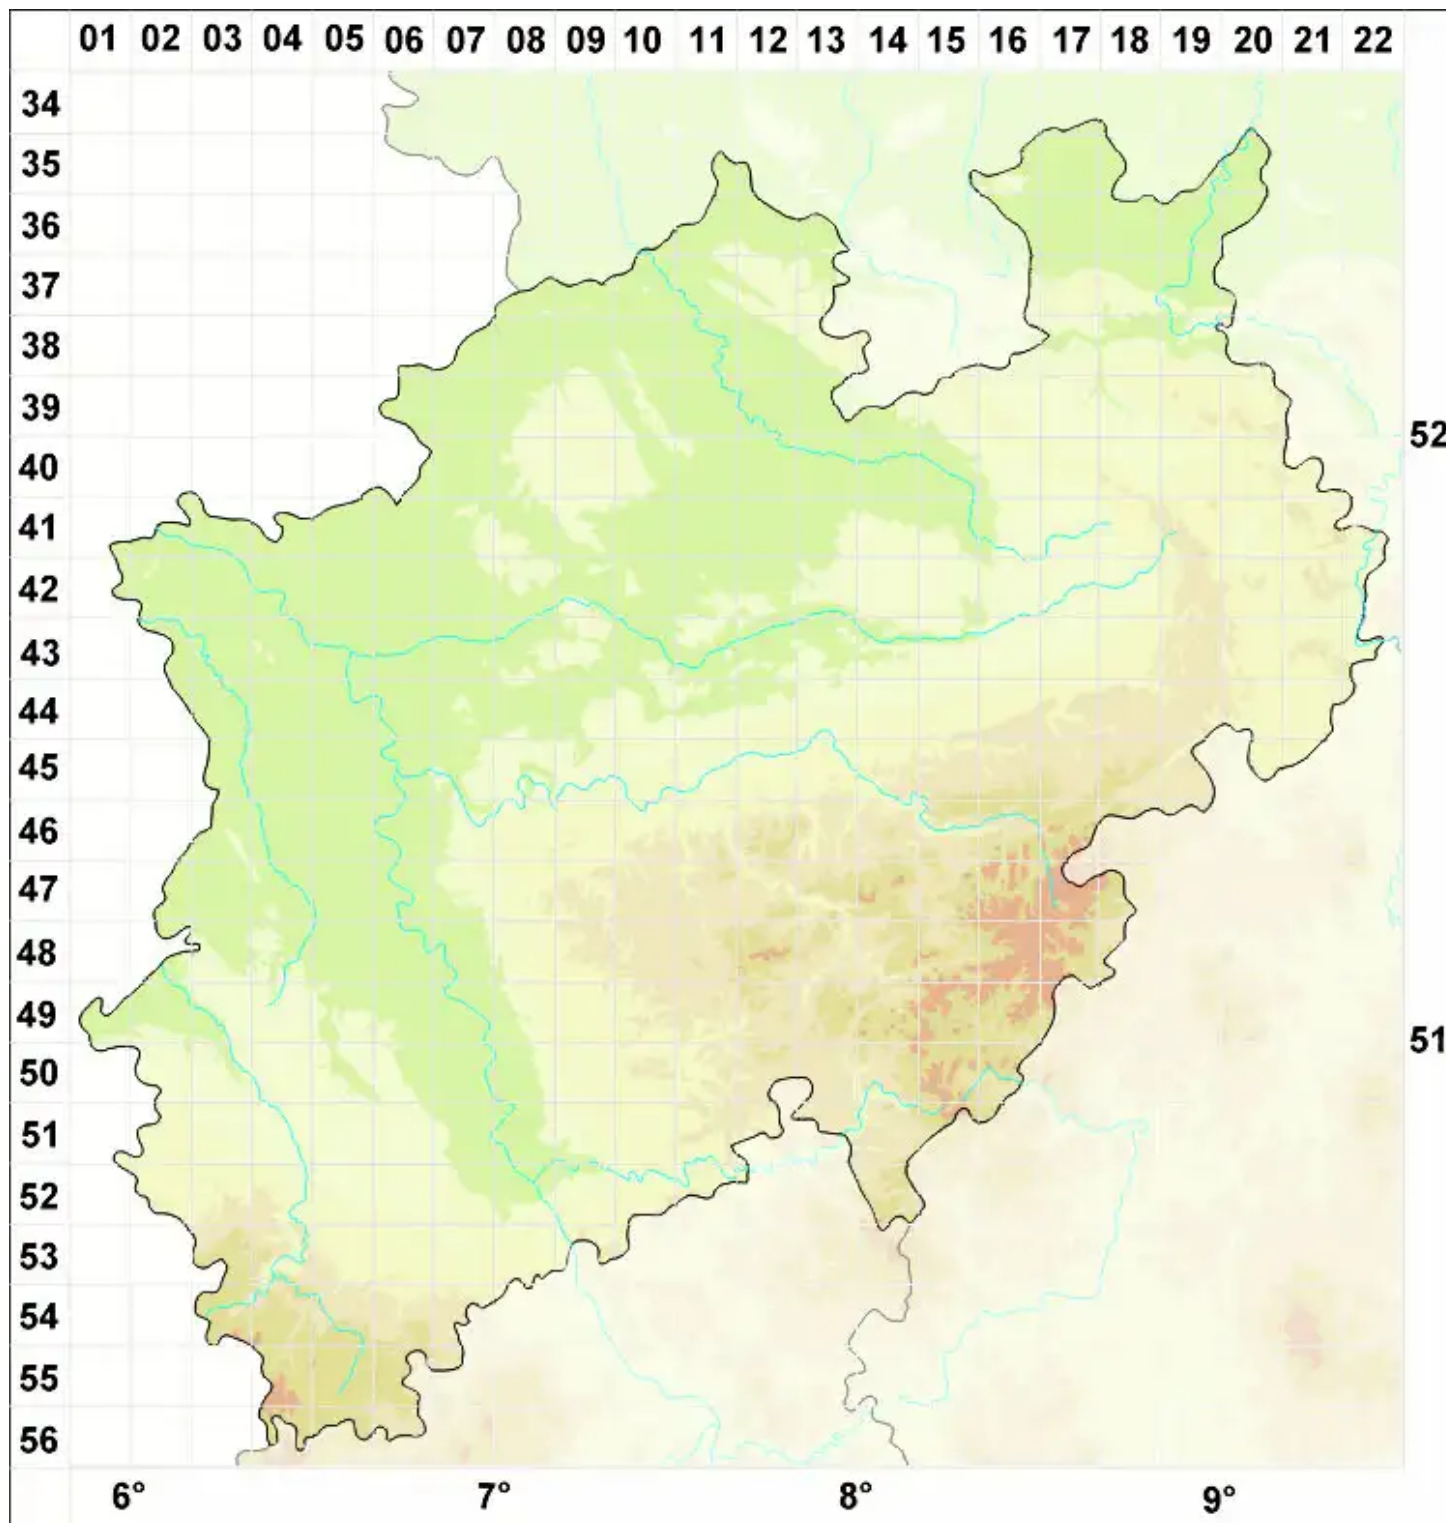

Thrombium smaragdulum Körb.

Legende:

Symbole:

Ausgefülltes Symbol:
Zeitraum von 1980 bis heute (Aktuelle Angabe)

Leeres Symbol:
Zeitraum vor 1980 (Altangabe)

Quadrat: Herbarbeleg