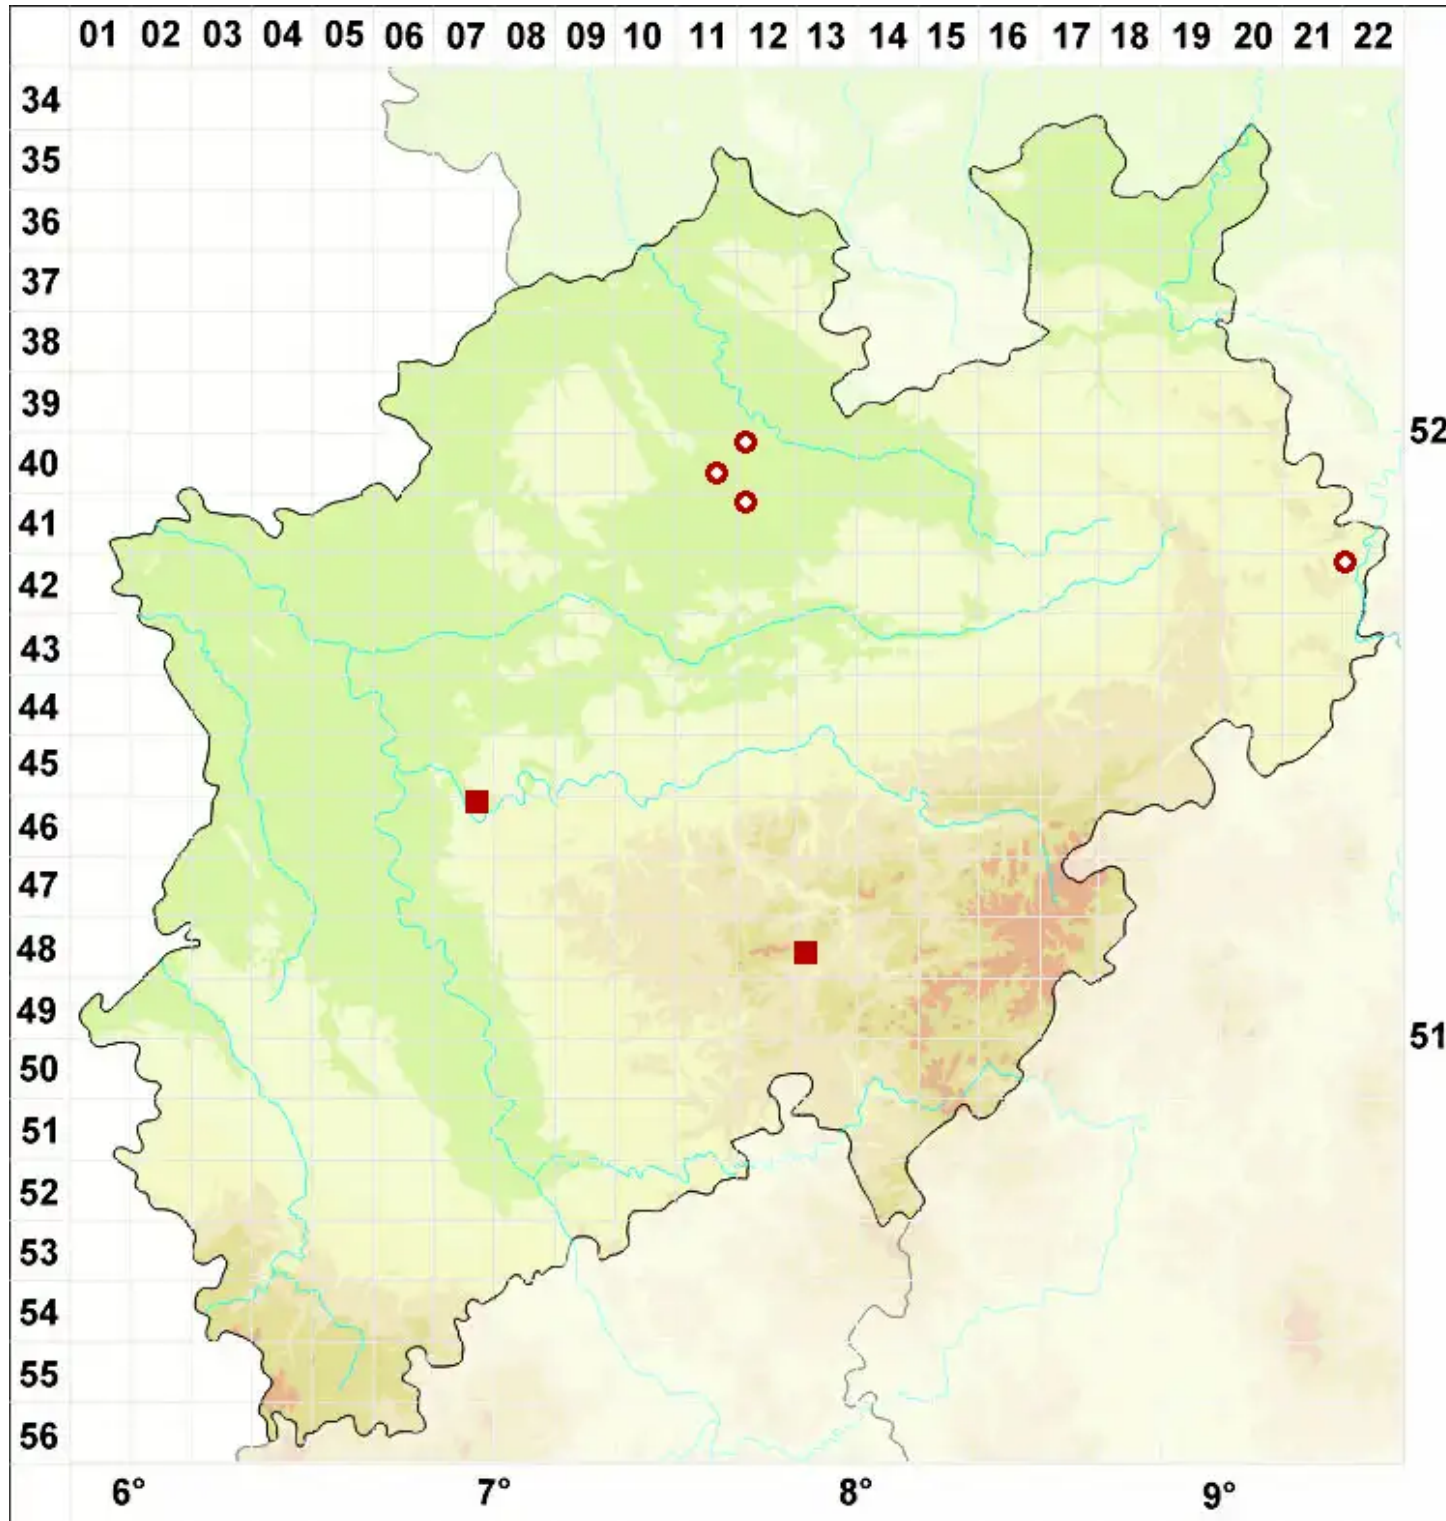

Thrombium epigaeum (Pers.) Wallr.

Erd-Klumpenflechte

Legende:

- Symbole:**
- Ausgefülltes Symbol:
Zeitraum von 1980 bis heute (Aktuelle Angabe)
 - Leeres Symbol:
Zeitraum vor 1980 (Altangabe)
 - Quadrat: Herbarbeleg