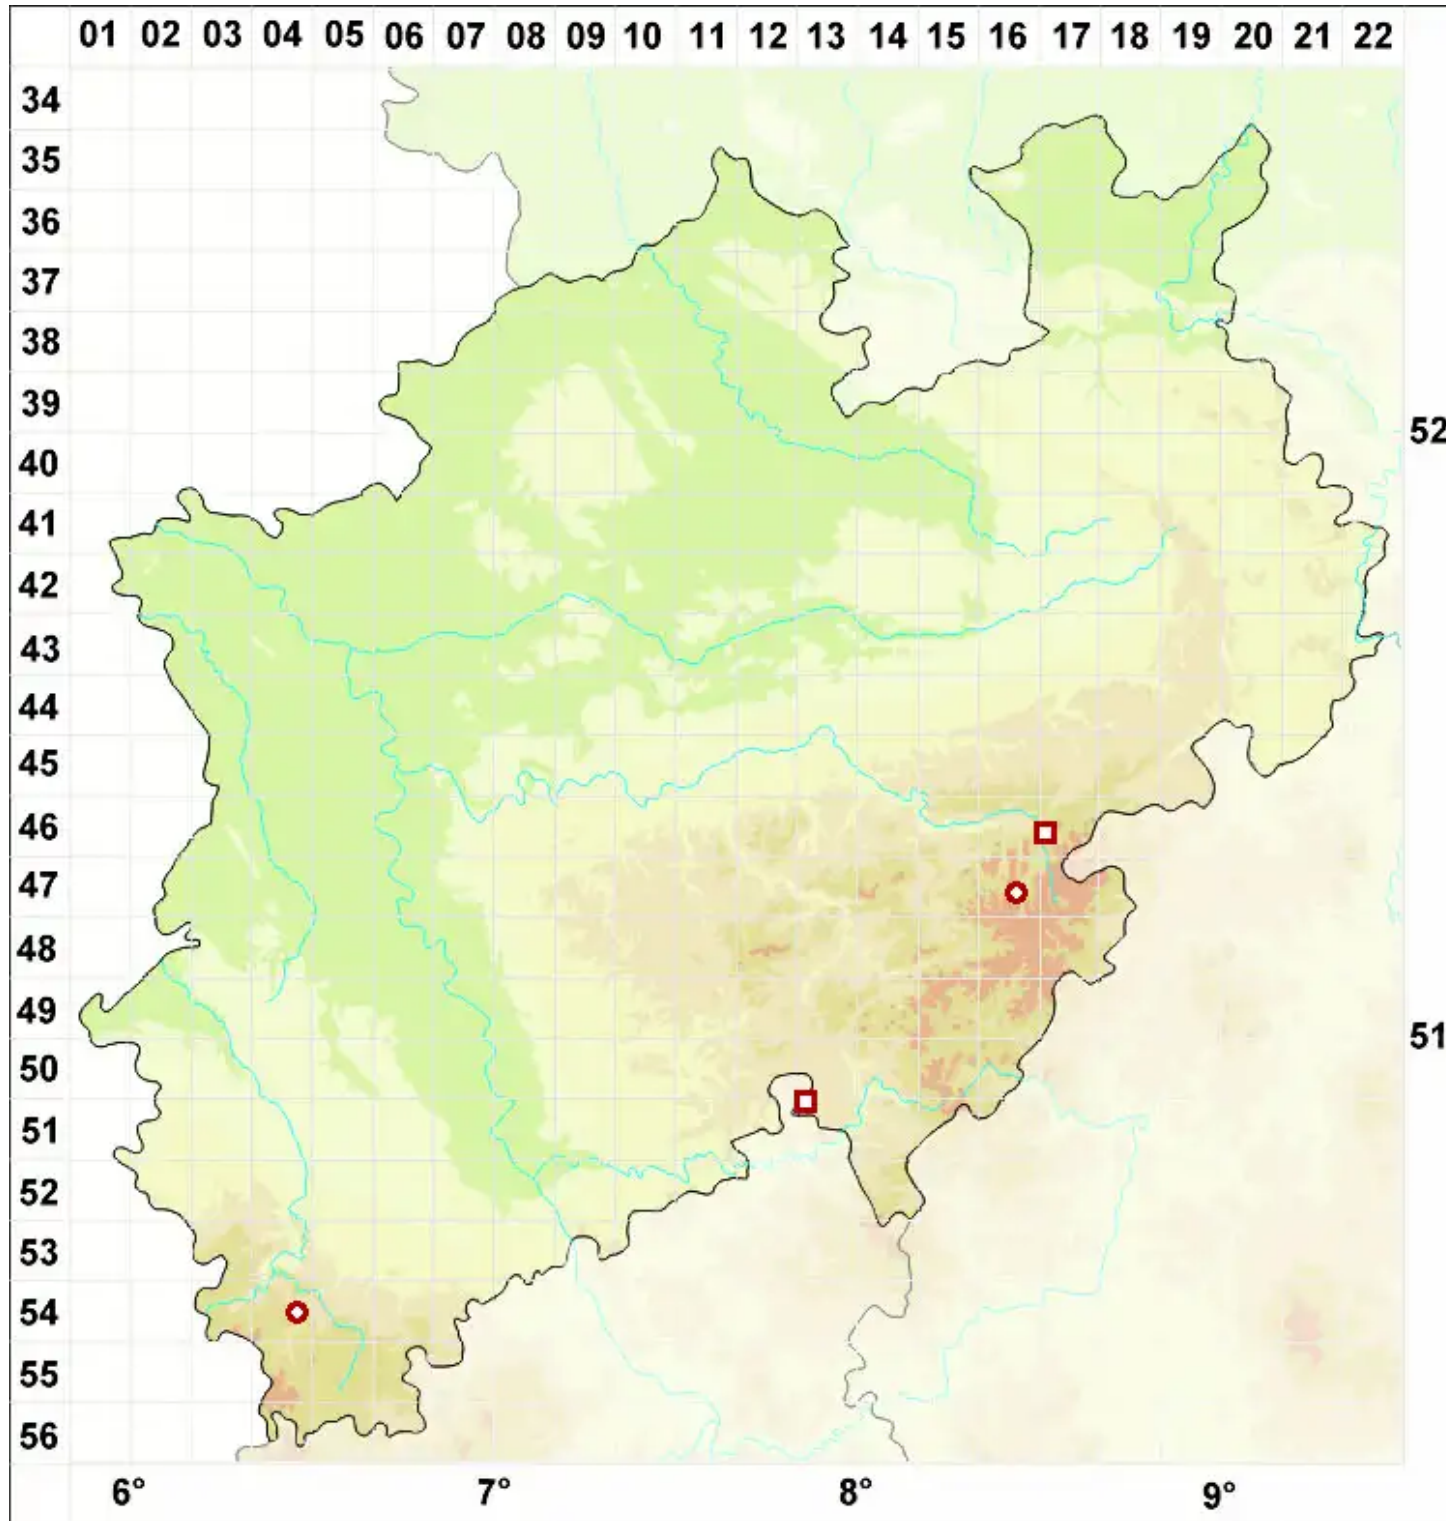

Thermutis velutina (Ach.) Flot.

Samtkissen

Legende:

- Symbole:**
- Ausgefülltes Symbol:
Zeitraum von 1980 bis heute (Aktuelle Angabe)
 - Leeres Symbol:
Zeitraum vor 1980 (Altangabe)
 - Quadrat: Herbarbeleg