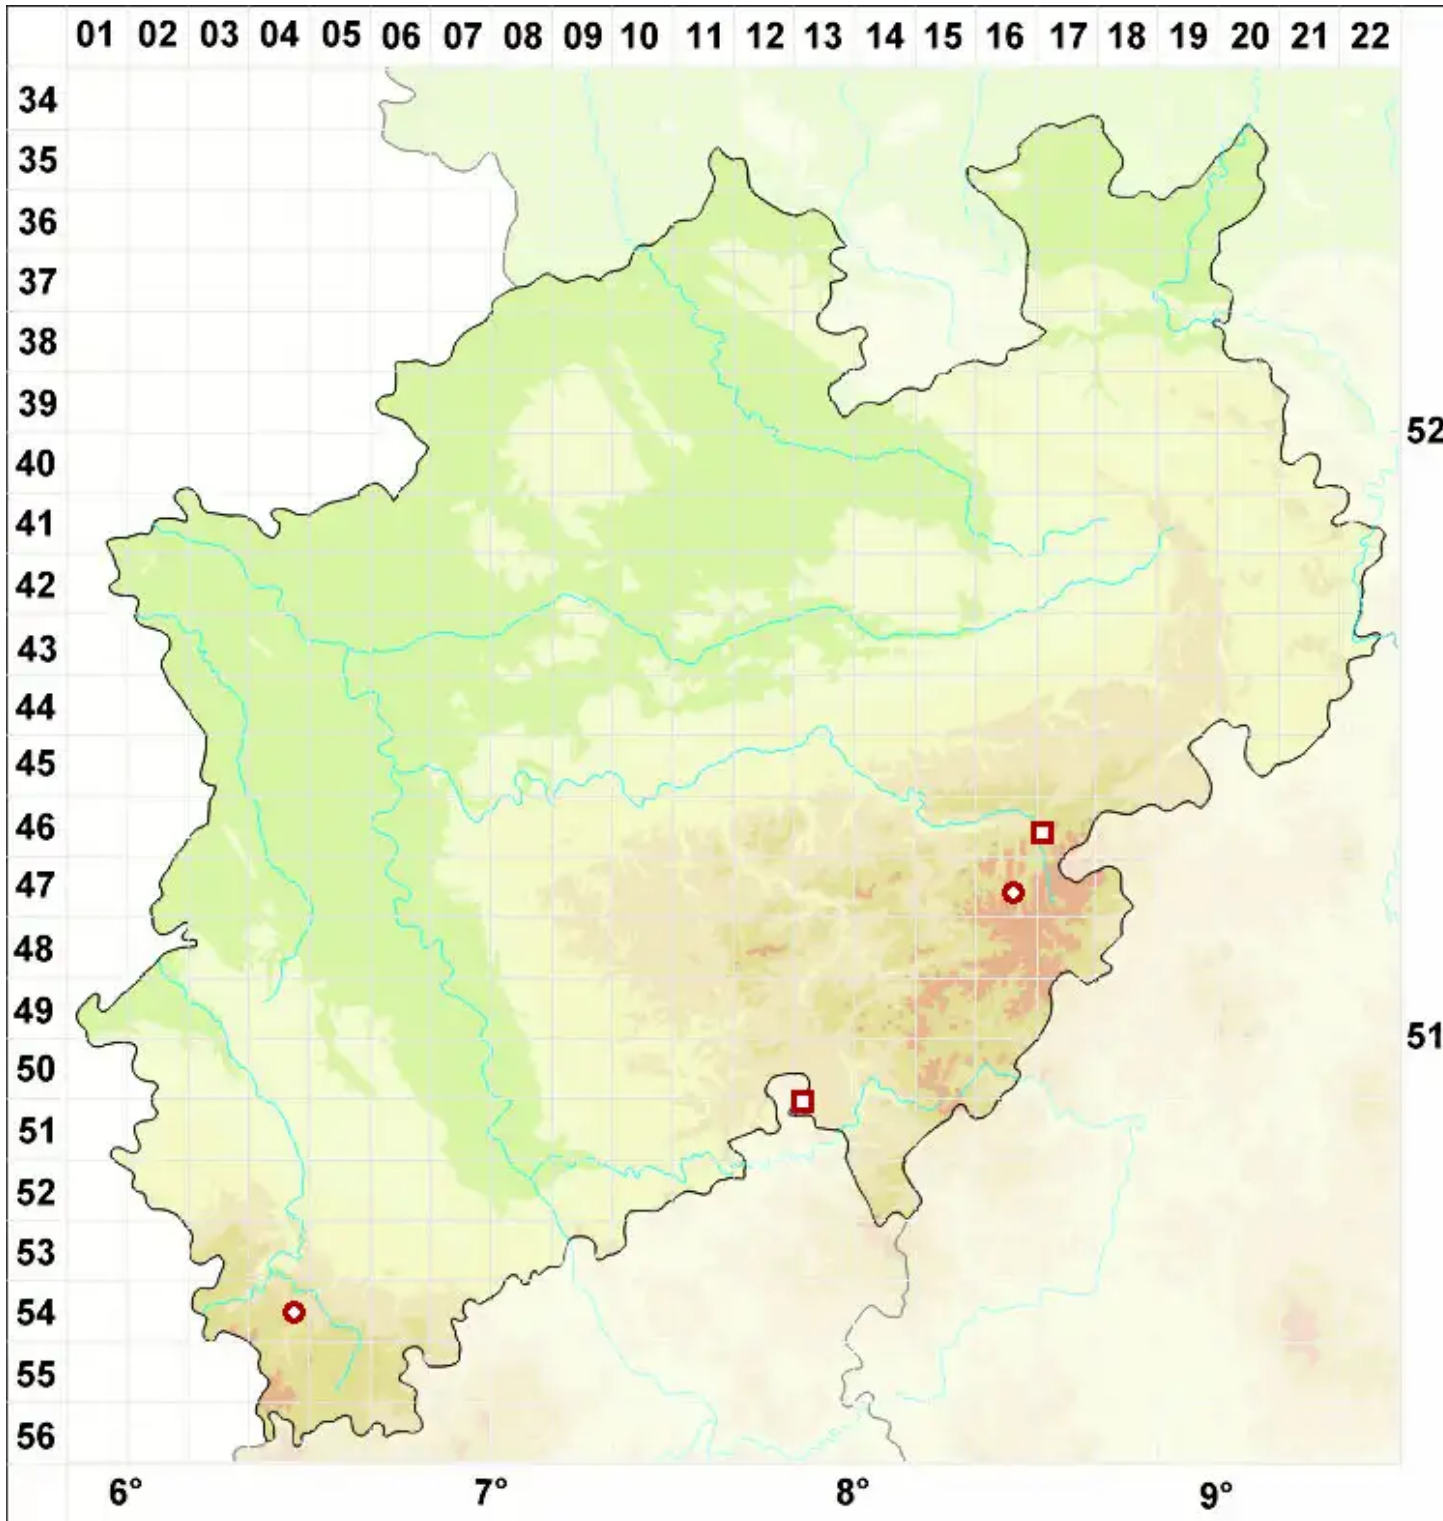

Thermutis velutina (Ach.) Flot.

Samtkissen

Legende:

- Symbole:**
- Ausgefülltes Symbol:
Zeitraum von 1980 bis heute (Aktuelle Angabe)
 - Leeres Symbol:
Zeitraum vor 1980 (Altangabe)
 - Quadrat: Herbarbeleg