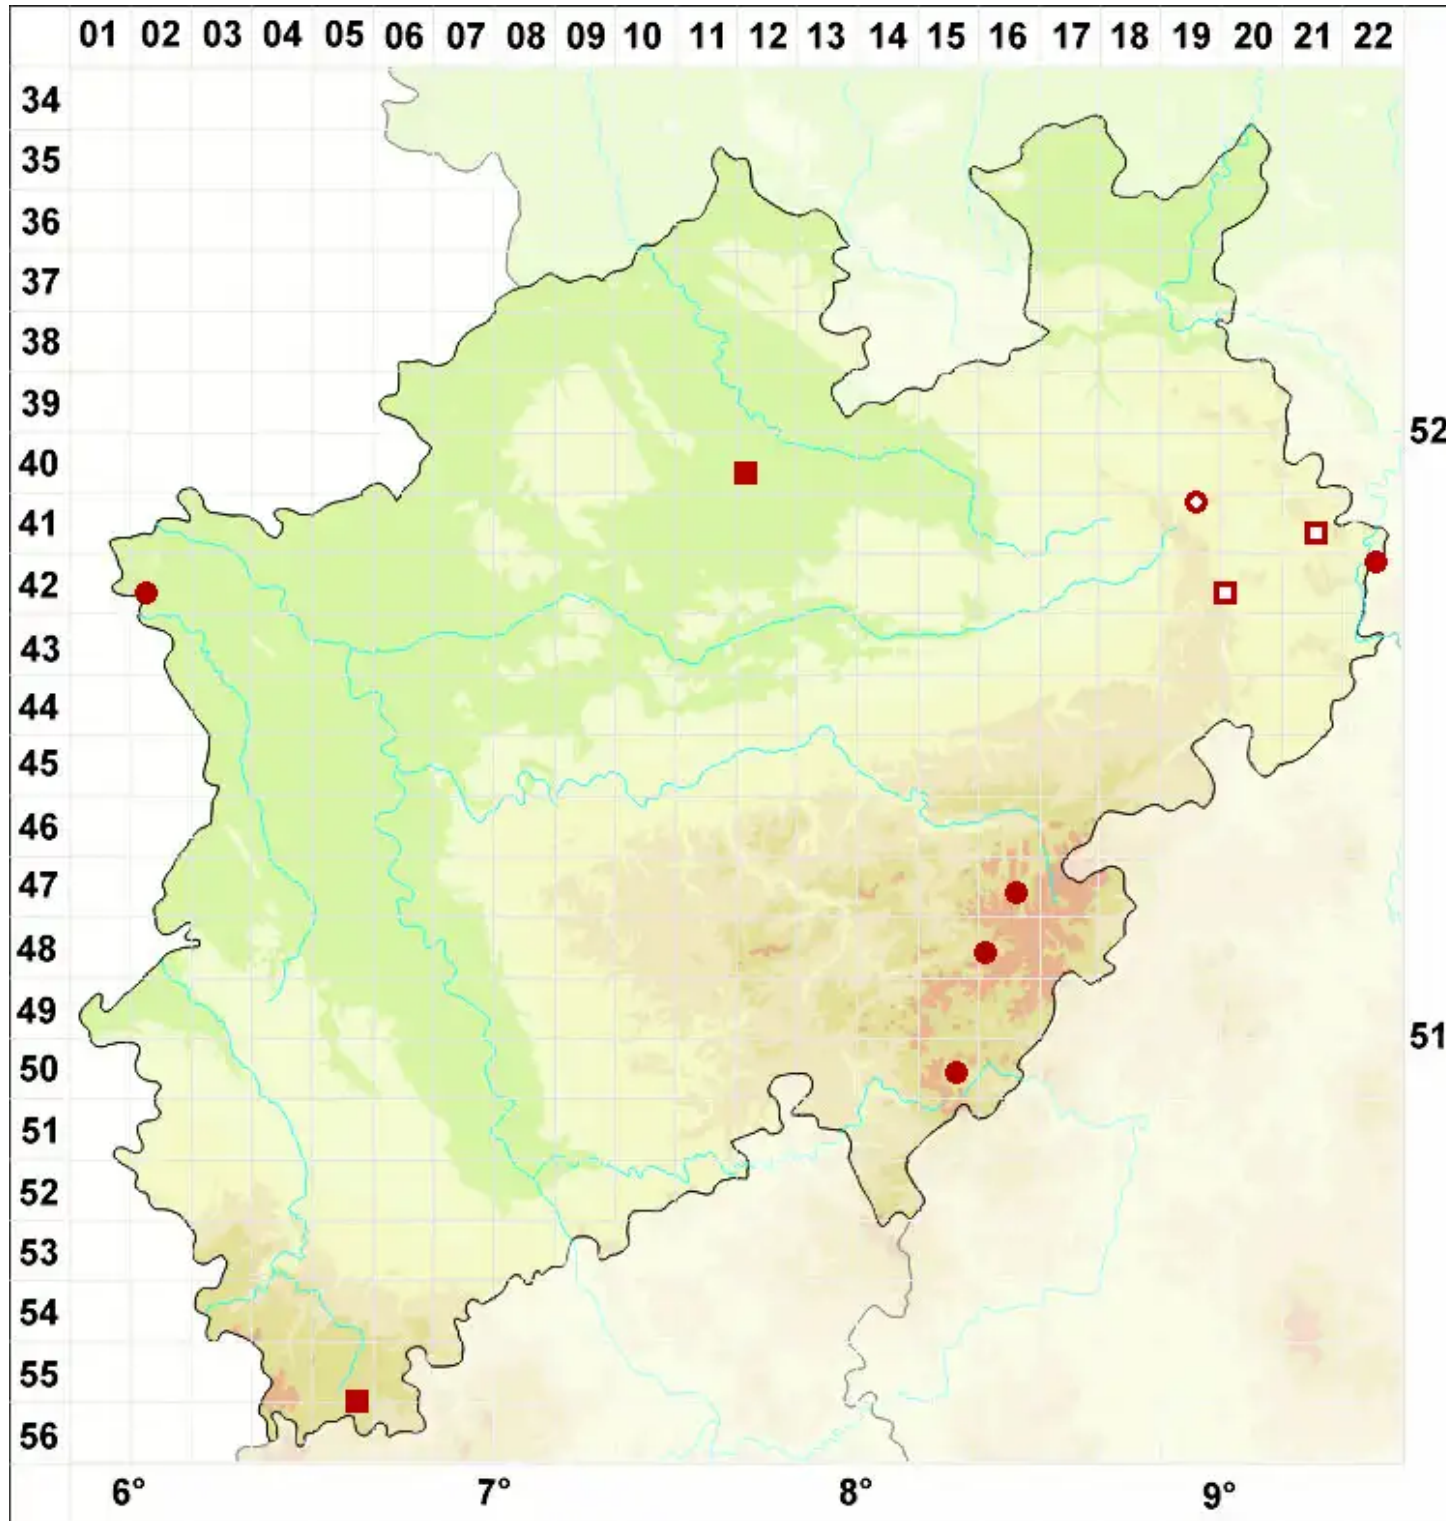

# Thelotrema lepadinum (Ach.) Ach.

Seepockenflechte

Legende:

- Symbole:**  
Ausgefülltes Symbol:  
Zeitraum von 1980 bis heute (Aktuelle Angabe)  
Leeres Symbol:  
Zeitraum vor 1980 (Altangabe)  
Quadrat: Herbarbeleg