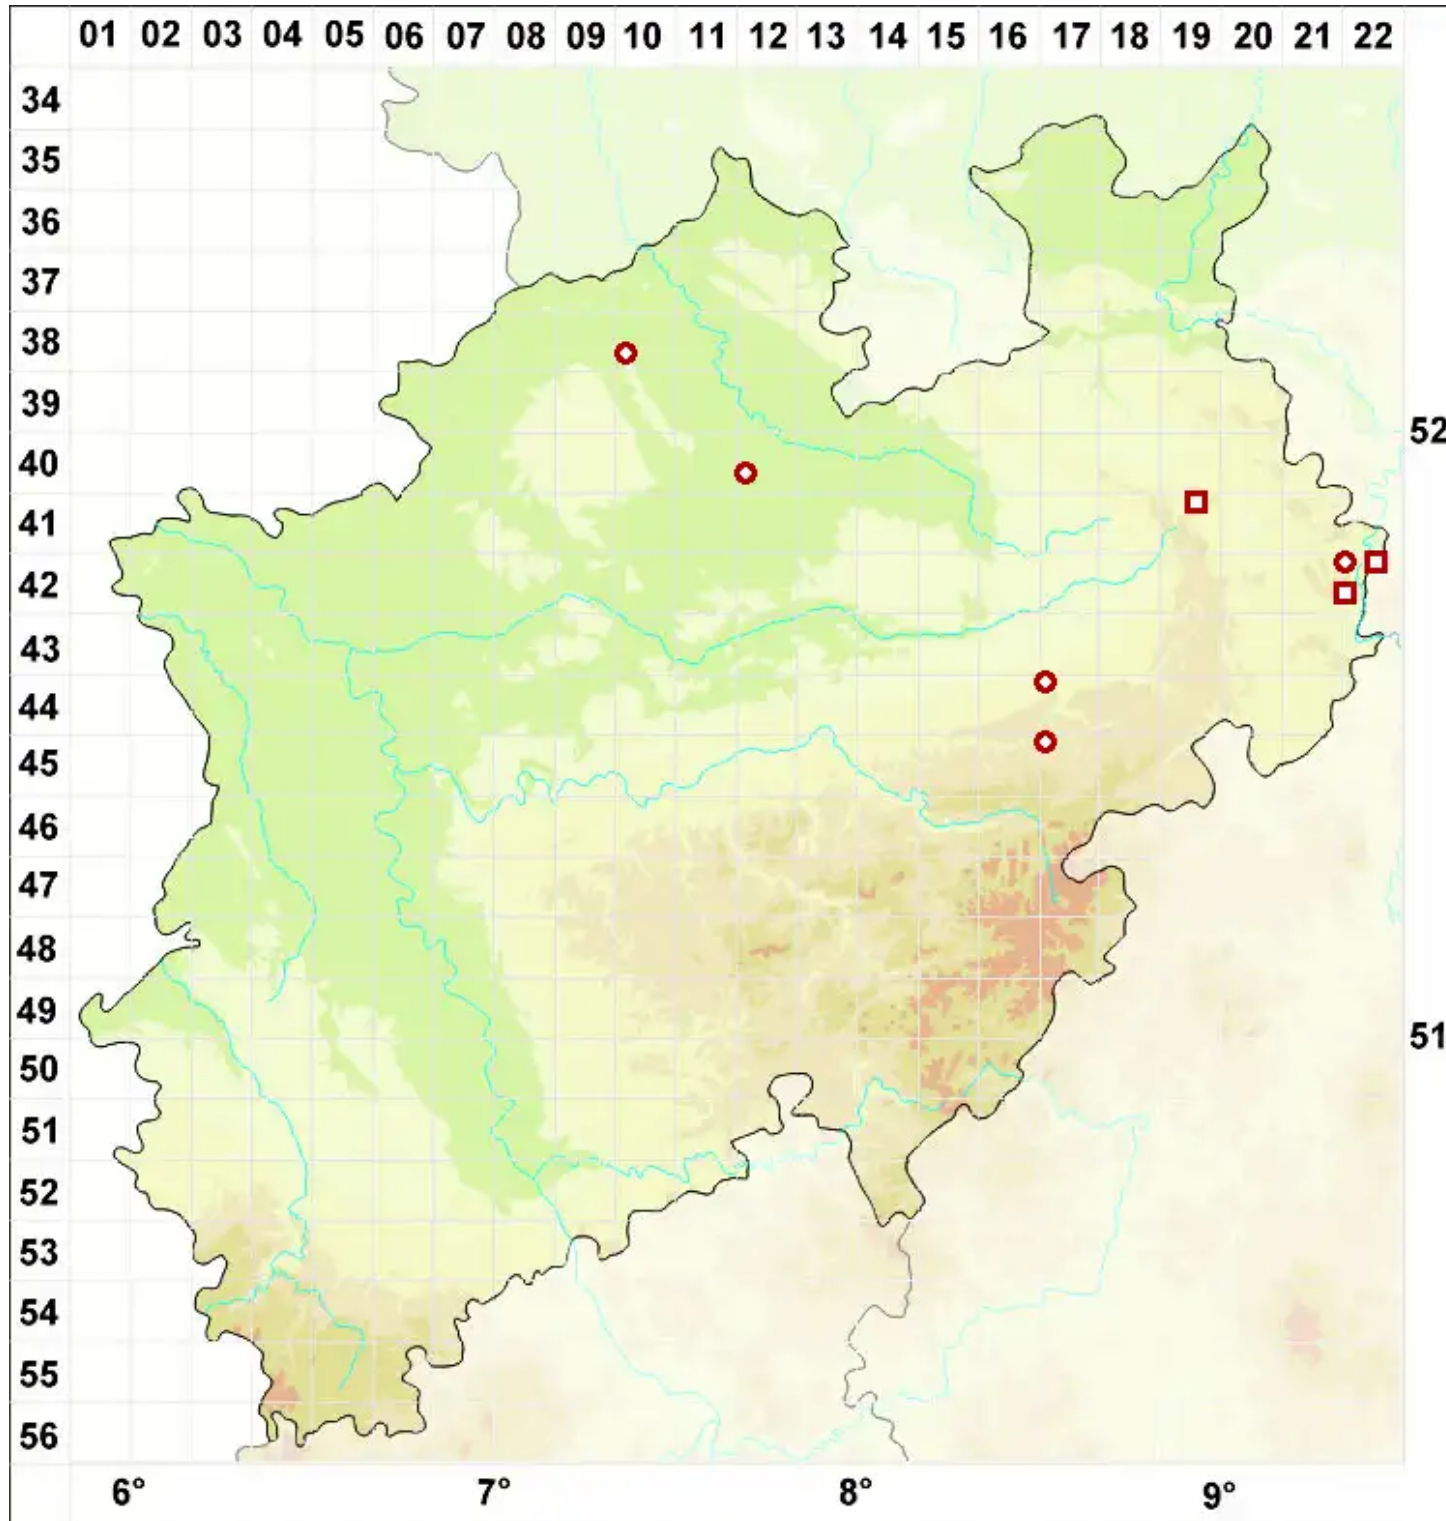

# Thelopsis rubella Nyl.

Rötliche Goldzitzenflechte

Legende:

**Symbole:**

Ausgefülltes Symbol:  
Zeitraum von 1980 bis heute (Aktuelle Angabe)

Leeres Symbol:  
Zeitraum vor 1980 (Altangabe)

Quadrat: Herbarbeleg