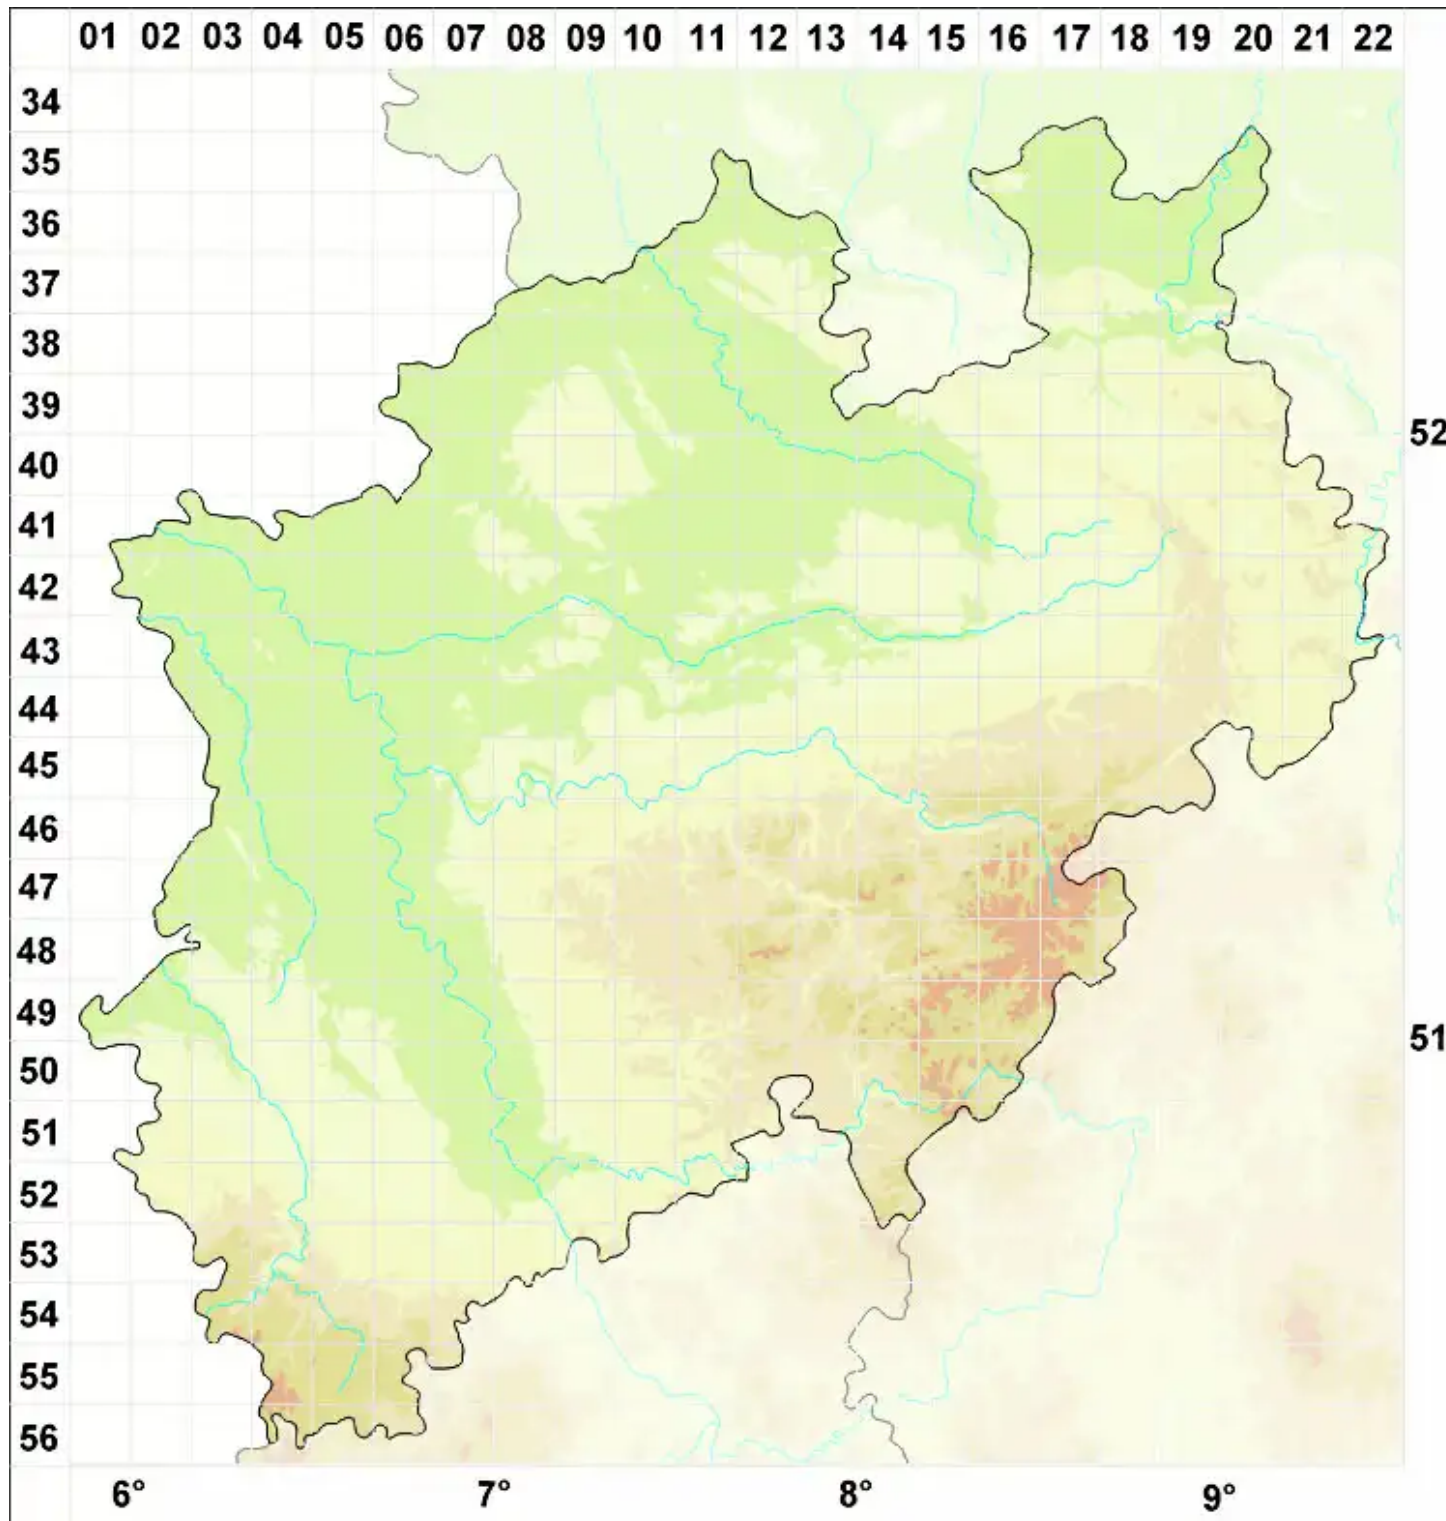

Thelocarpon lichenicola (Fuckel) Poelt & Hafellner

Legende:

Symbole:

Ausgefülltes Symbol:
Zeitraum von 1980 bis heute (Aktuelle Angabe)

Leeres Symbol:
Zeitraum vor 1980 (Altangabe)

Quadrat: Herbarbeleg