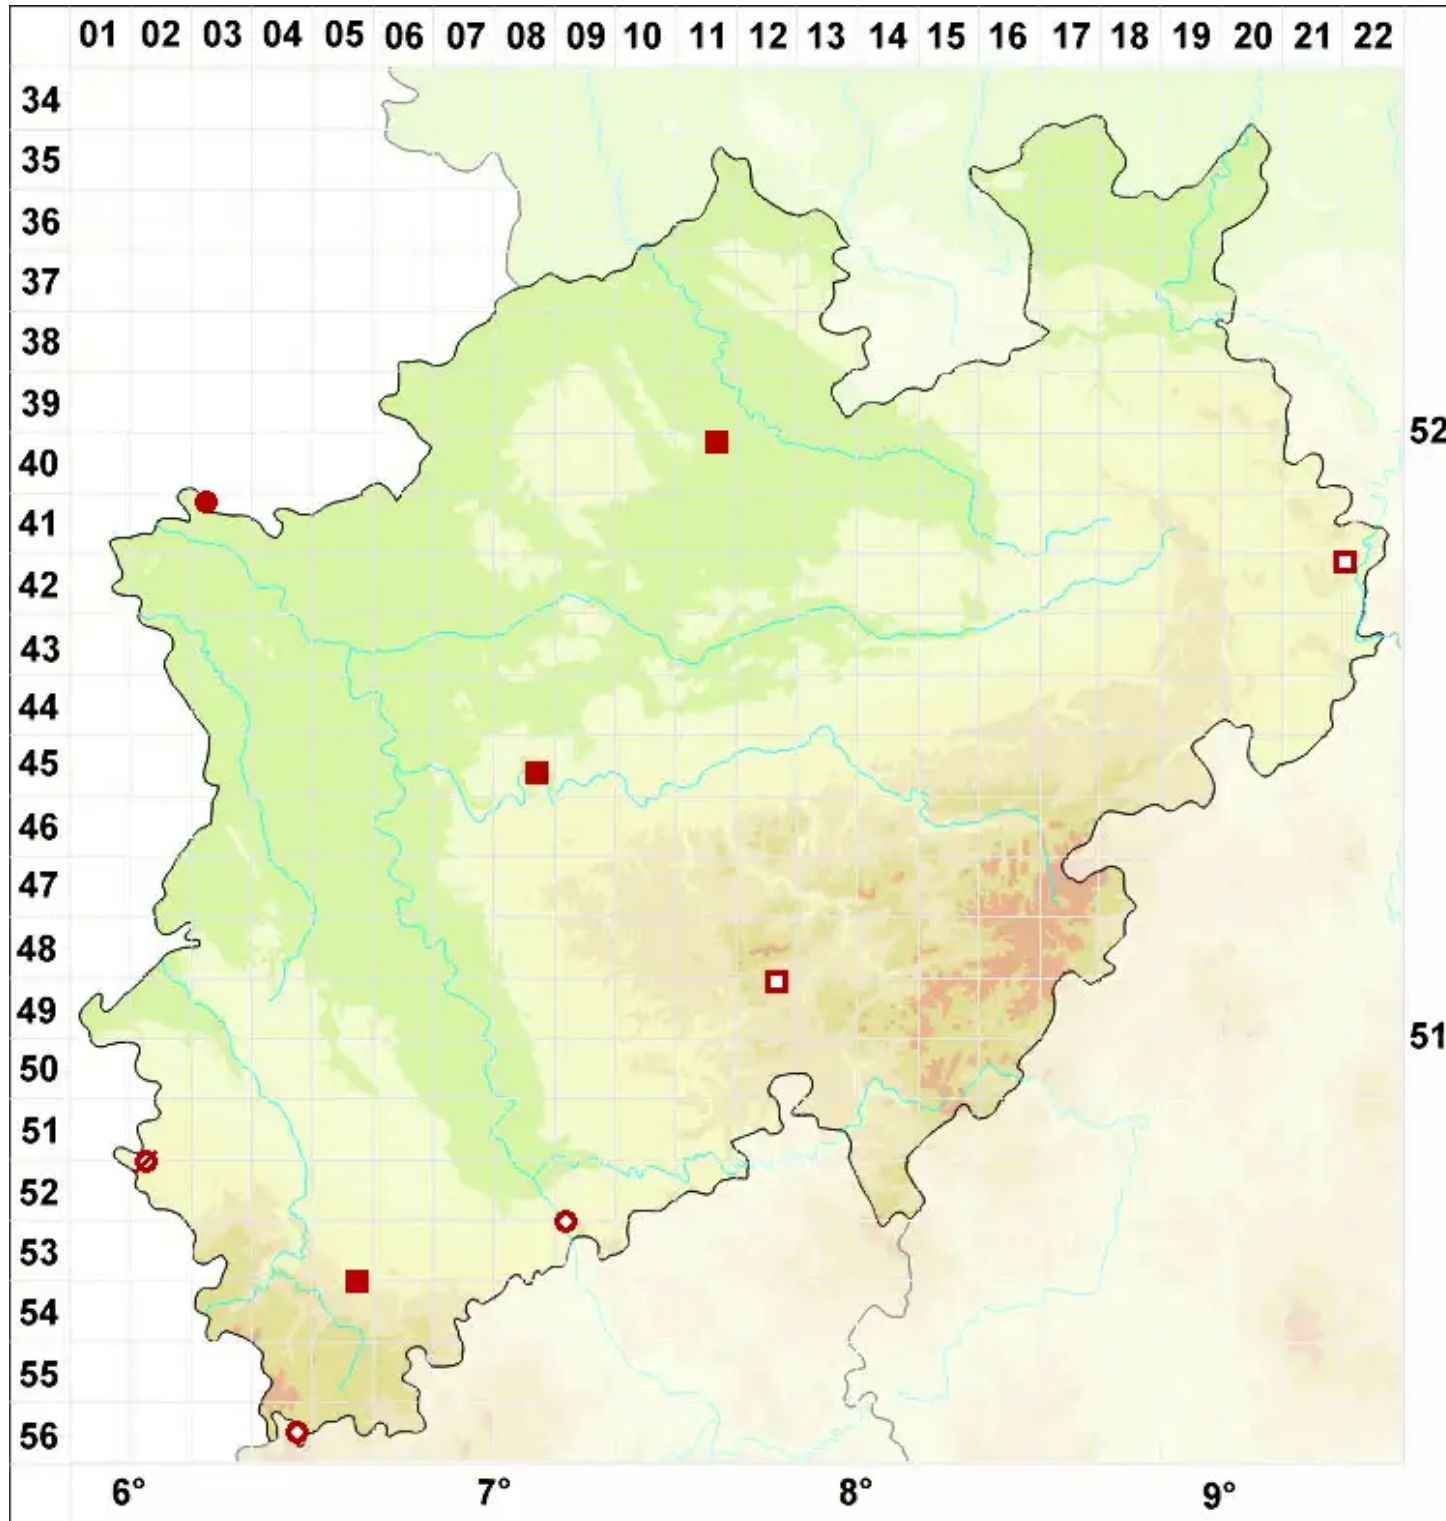

# Thelocarpon laureri (Flot.) Nyl.

Laurers Zitzenfruchtflechte

Legende:

**Symbole:**  
Ausgefülltes Symbol:  
Zeitraum von 1980 bis heute (Aktuelle Angabe)  
Leeres Symbol:  
Zeitraum vor 1980 (Altangabe)  
Quadrat: Herbarbeleg