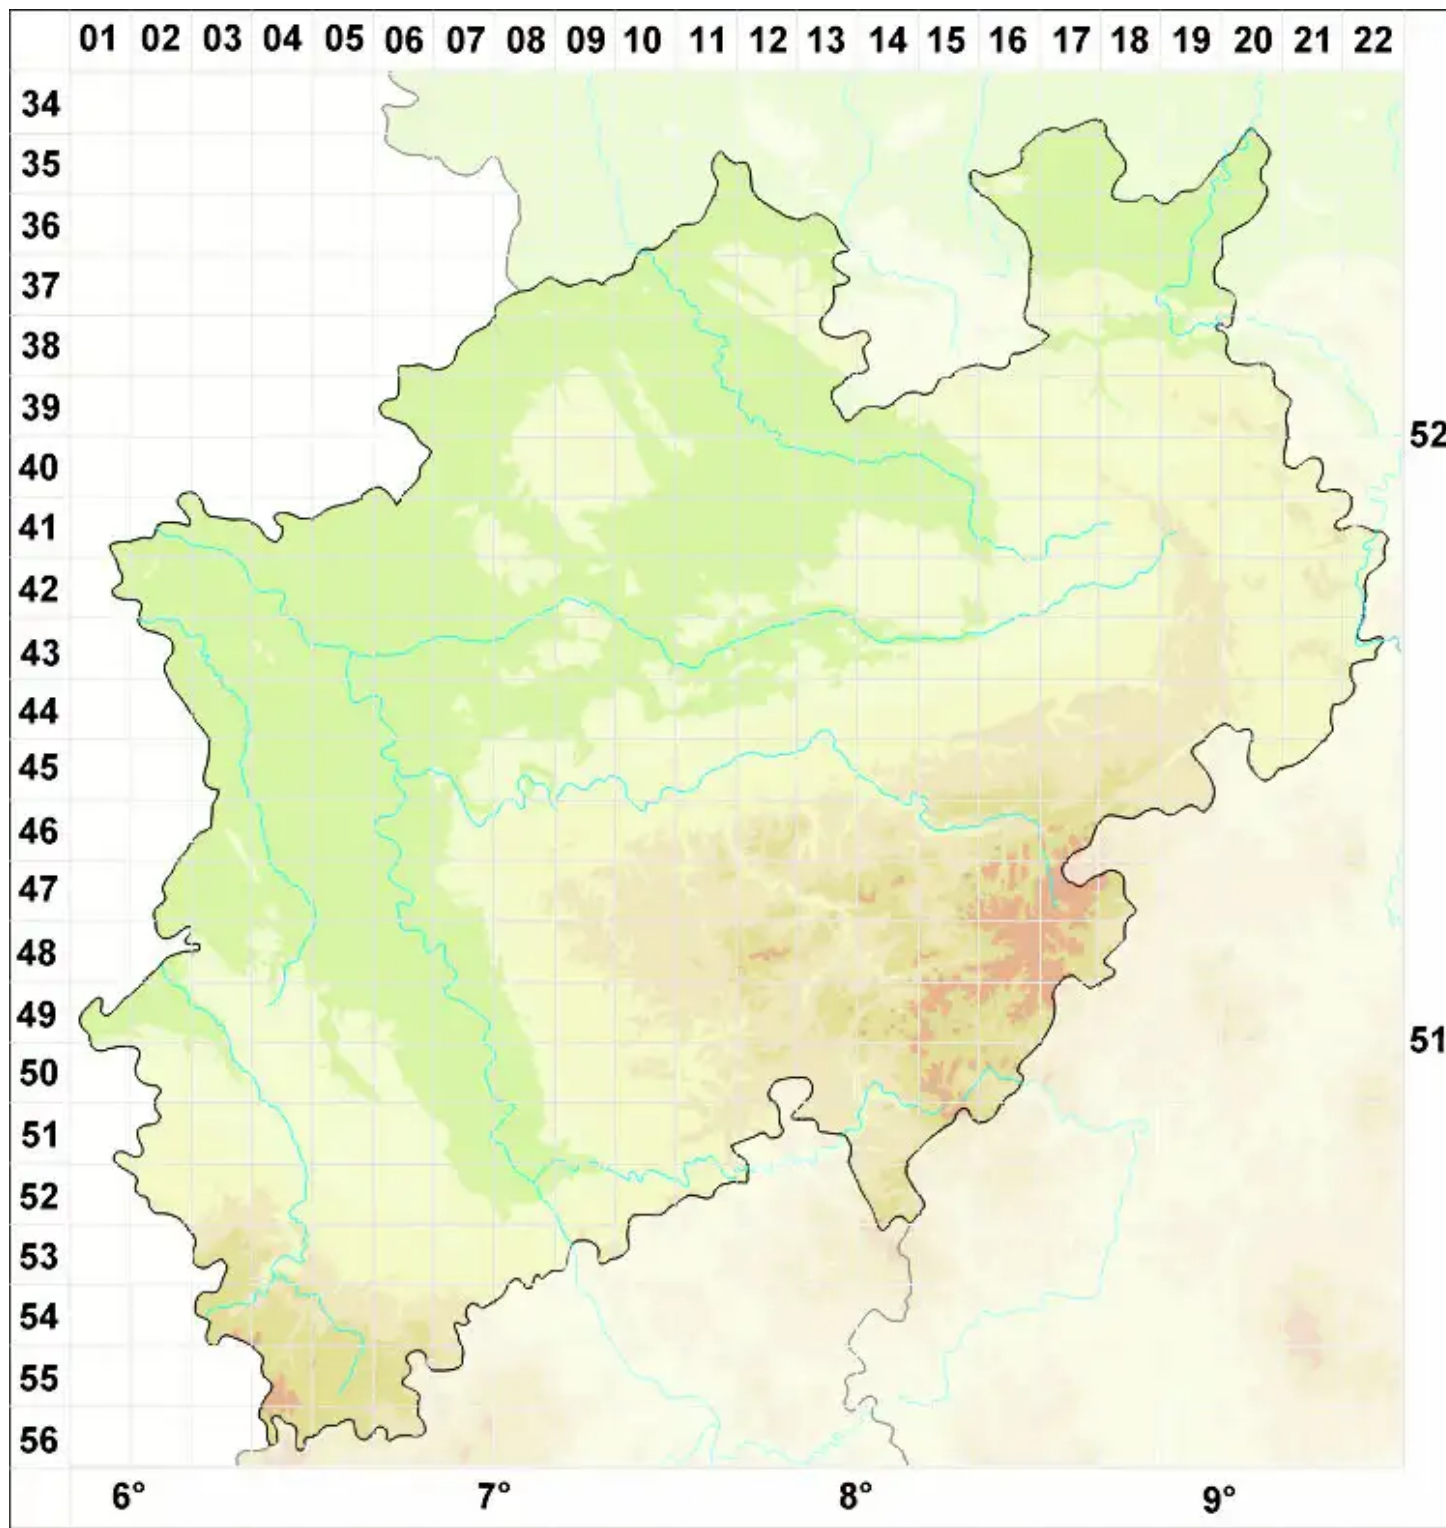

# *Thelocarpon epibolum* var. *epithallinum* (Leight. ex Nyl.) G. Sa

Legende:

- Symbole:**
- Ausgefülltes Symbol:  
Zeitraum von 1980 bis heute (Aktuelle Angabe)
  - Leeres Symbol:  
Zeitraum vor 1980 (Altangabe)
  - Quadrat: Herbarbeleg