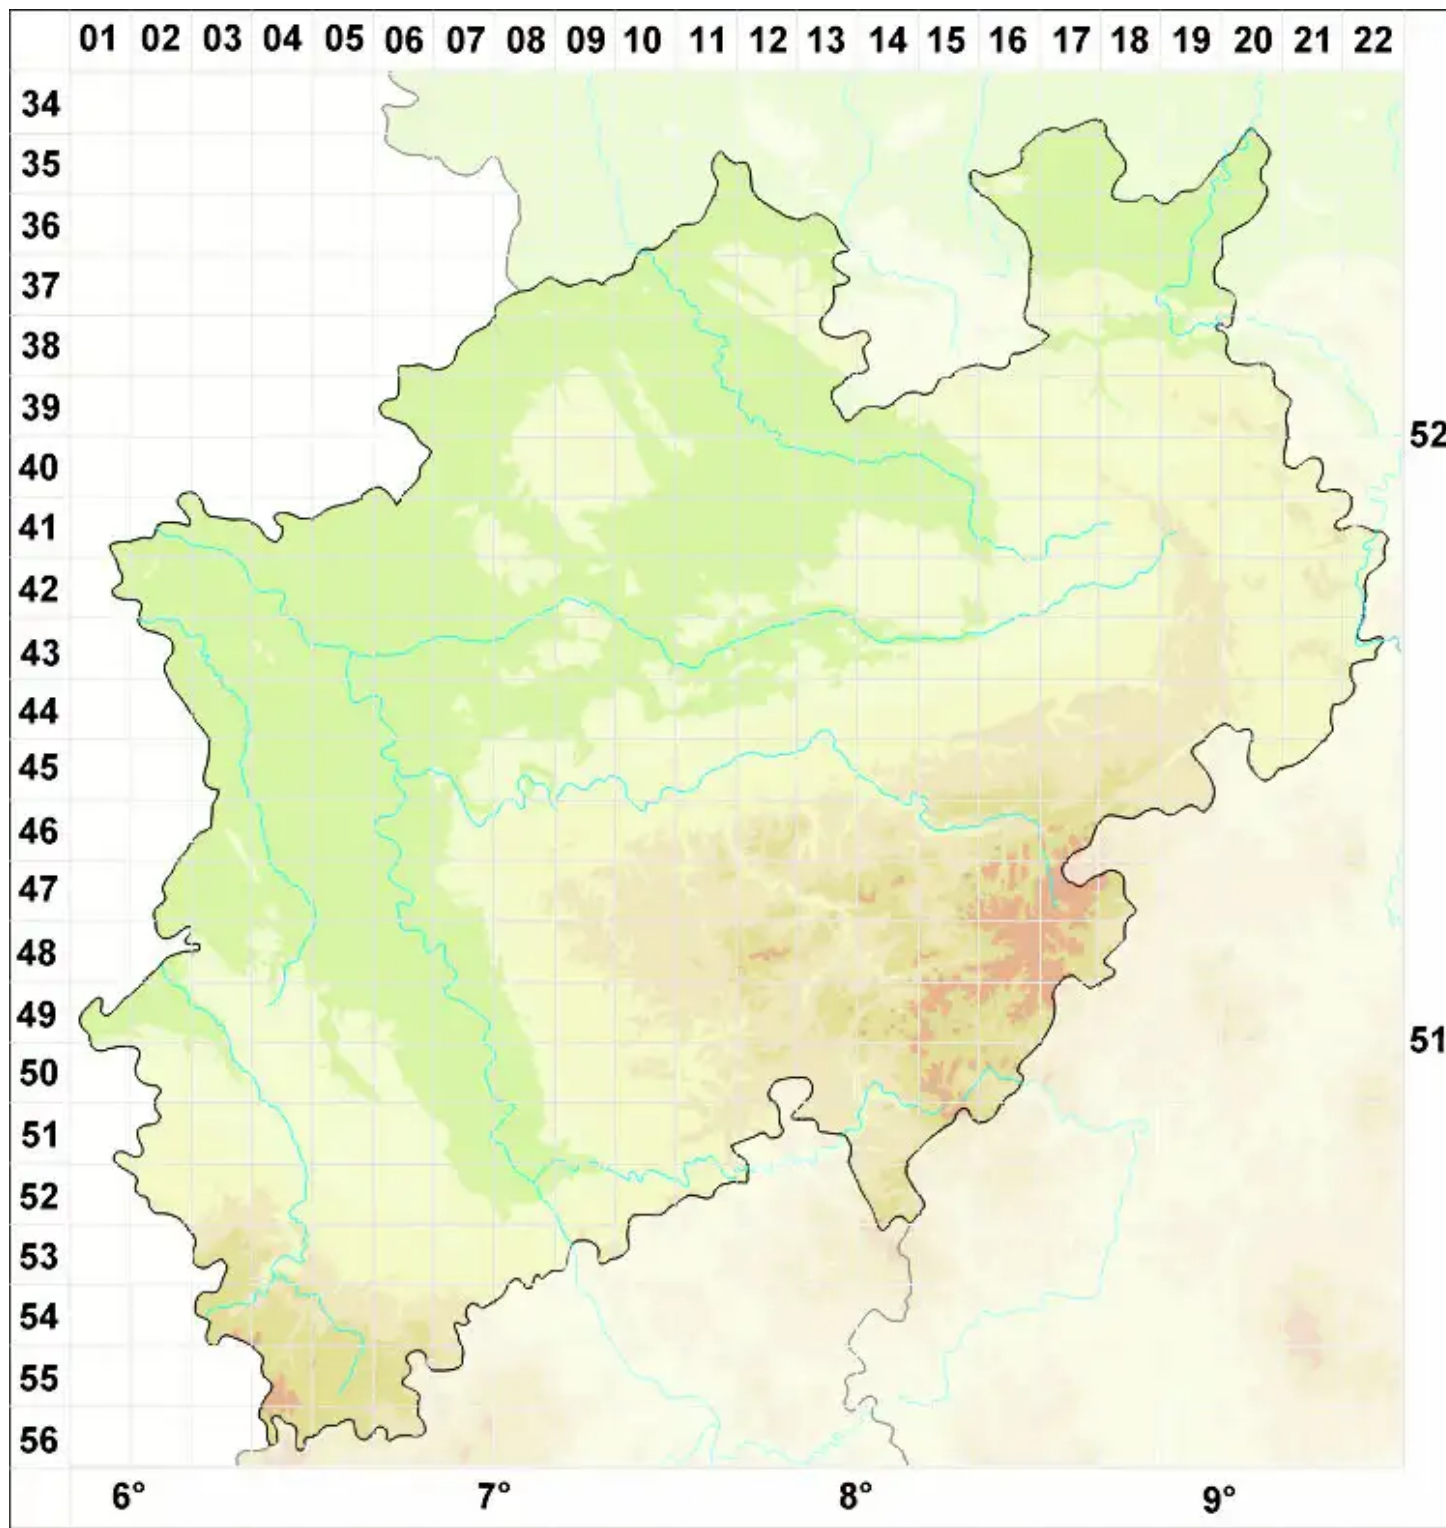

Thelocarpon epibolum var. *epithallinum* (Leight. ex Nyl.) G. Sa

Legende:

- Symbole:**
- Ausgefülltes Symbol:
Zeitraum von 1980 bis heute (Aktuelle Angabe)
 - Leeres Symbol:
Zeitraum vor 1980 (Altangabe)
 - Quadrat: Herbarbeleg