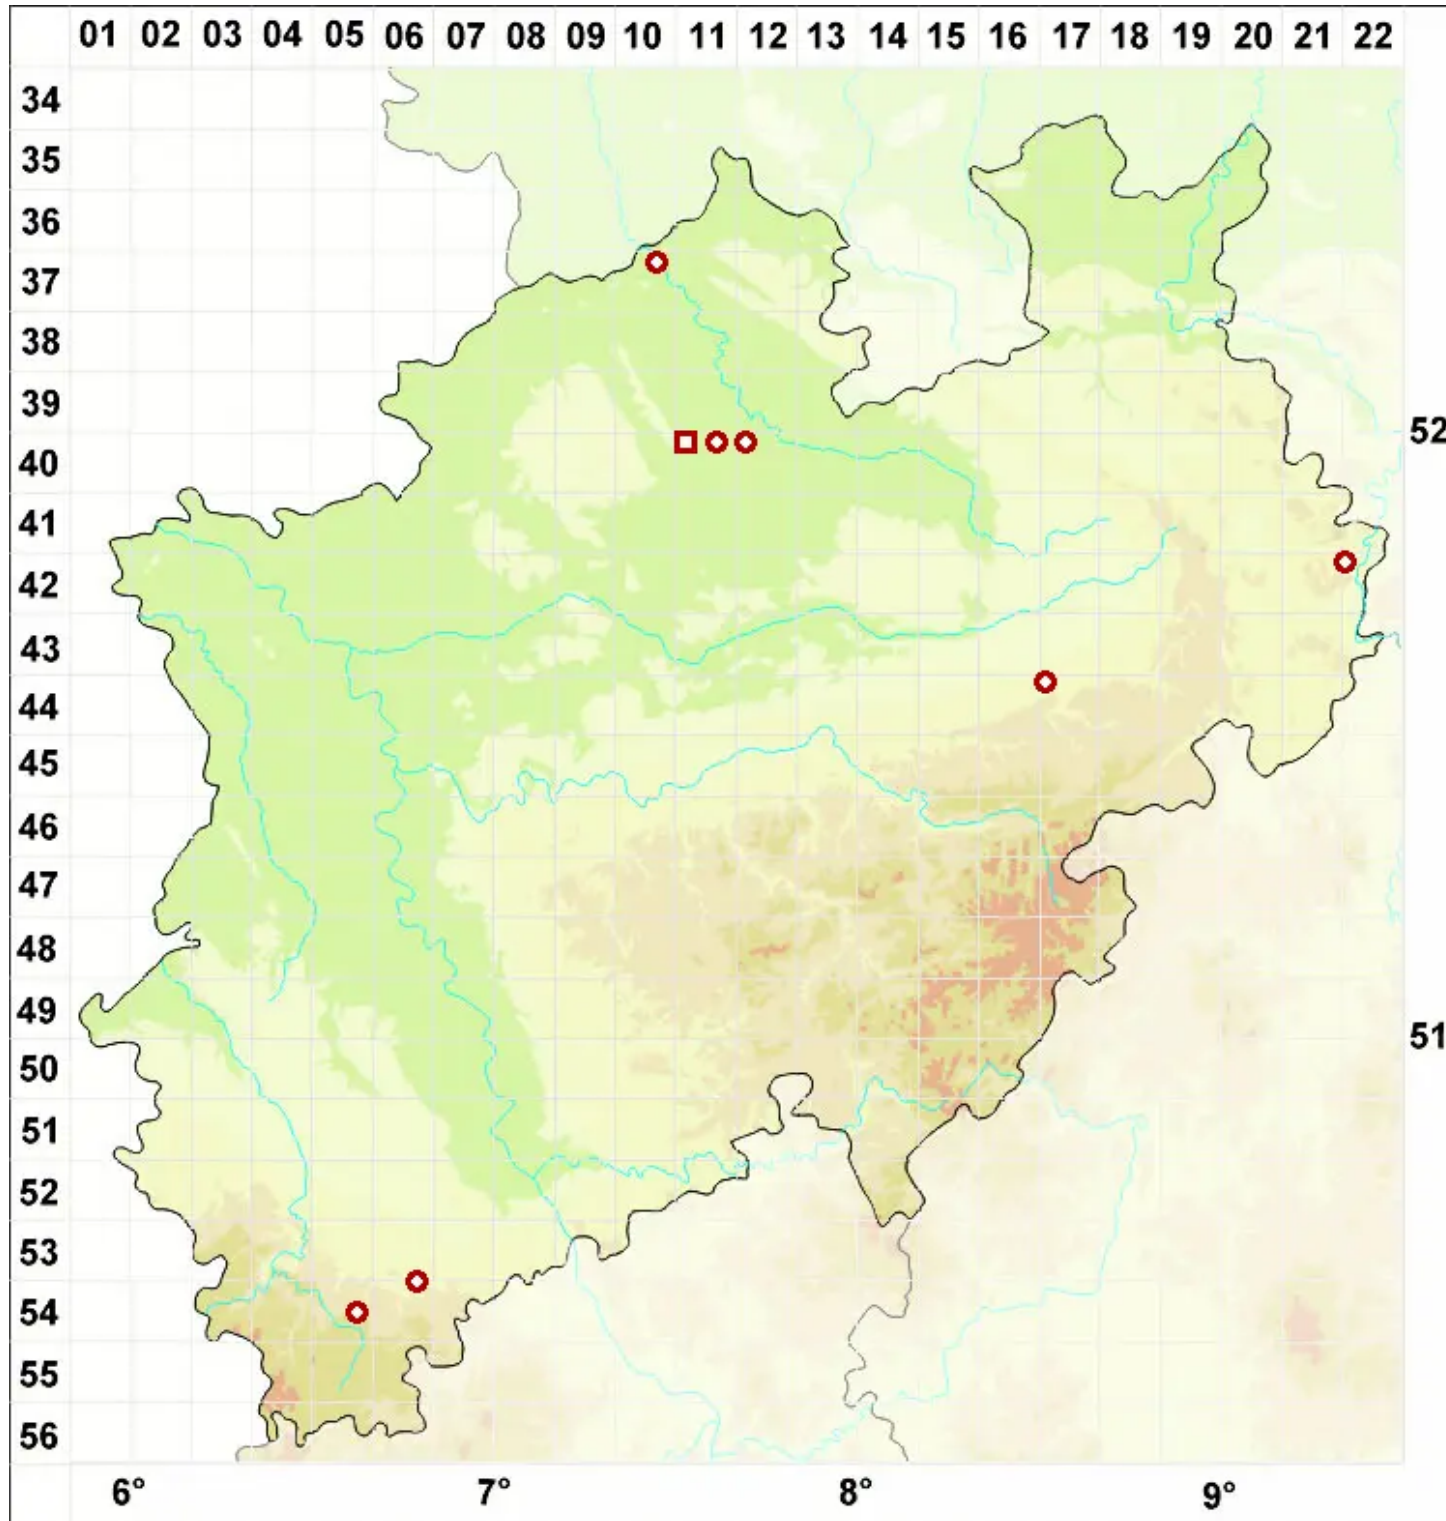

***Thelidium zwackhii* (Hepp) A. Massal.**

Zwackhs Zitzenflechte

Legende:

- Symbole:**
Ausgefülltes Symbol:
Zeitraum von 1980 bis heute (Aktuelle Angabe)
Leeres Symbol:
Zeitraum vor 1980 (Altangabe)
Quadrat: Herbarbeleg