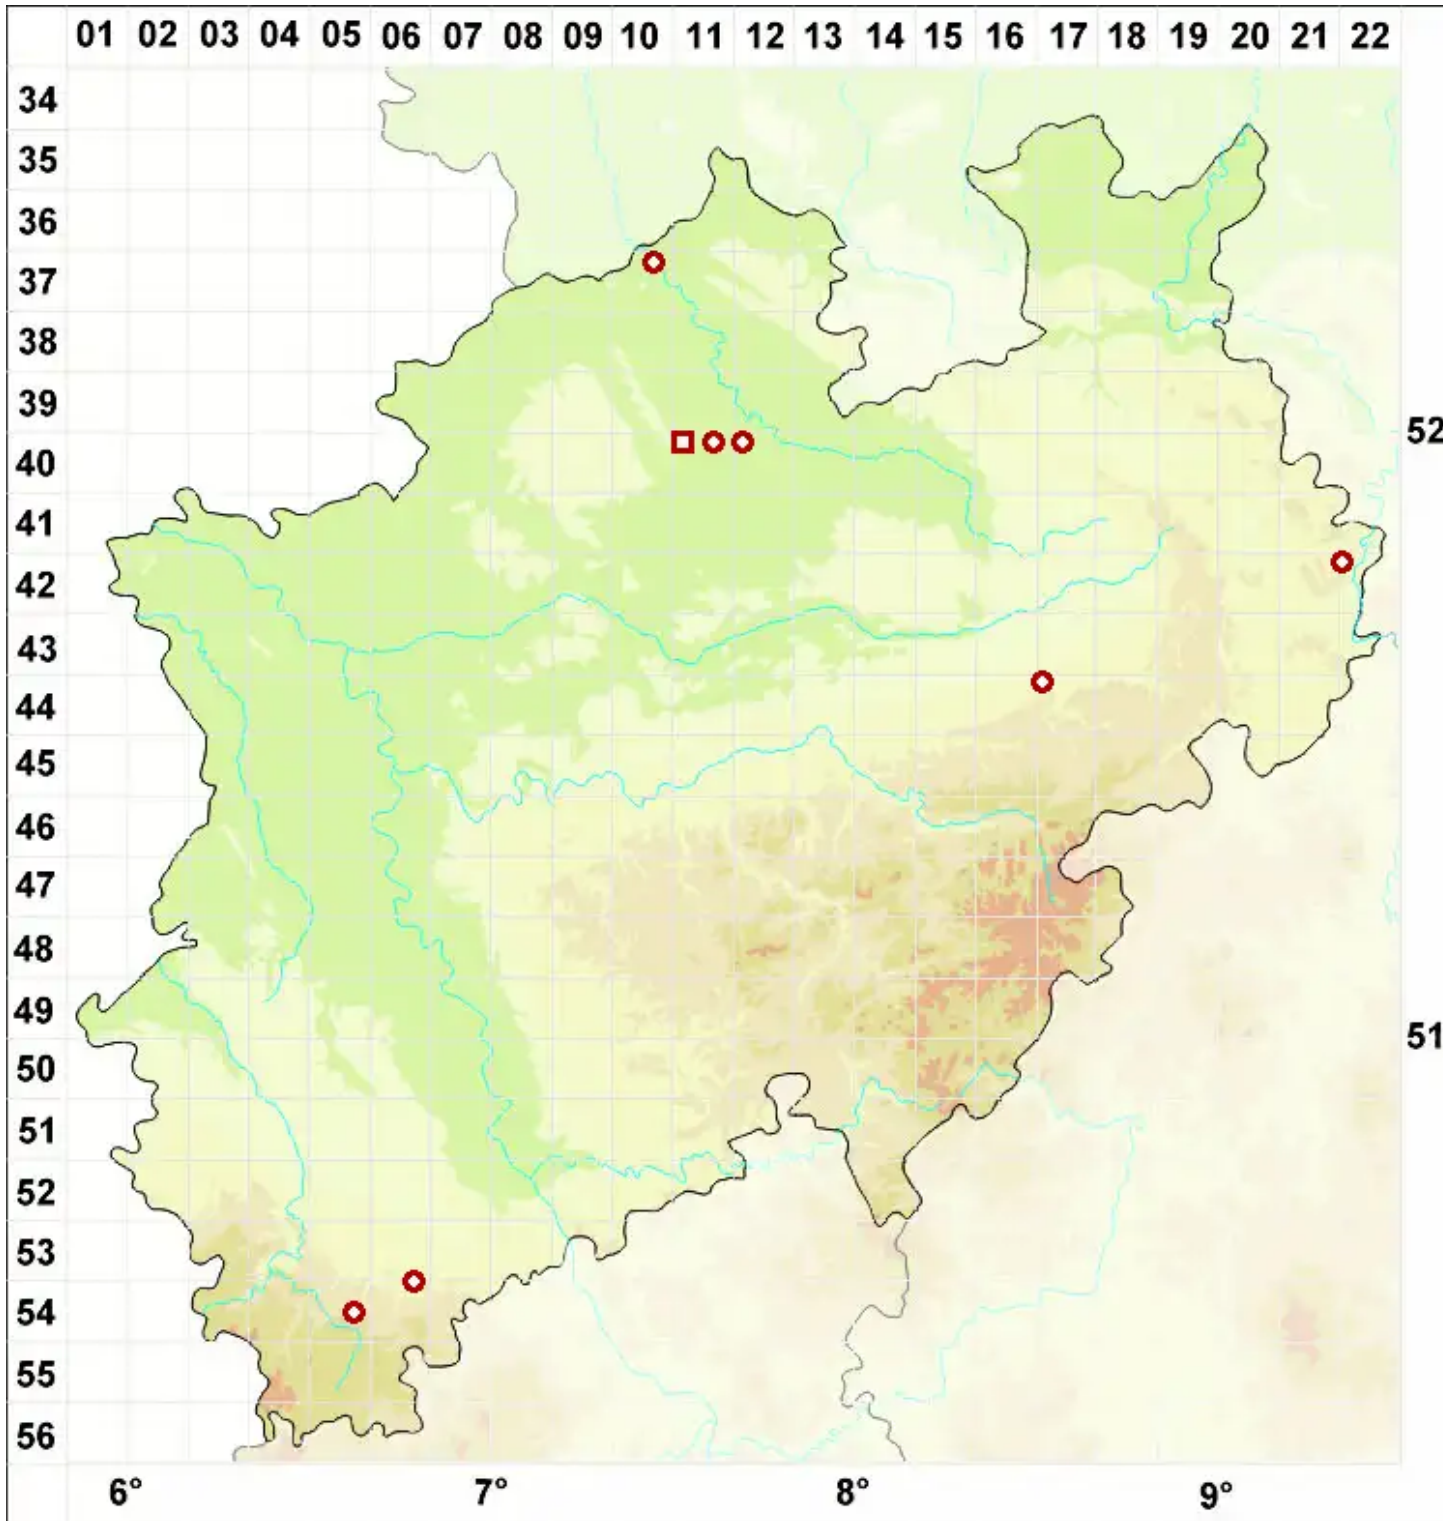

***Thelidium zwackhii* (Hepp) A. Massal.**

Zwackhs Zitzenflechte

Legende:

- Symbole:**
Ausgefülltes Symbol:
Zeitraum von 1980 bis heute (Aktuelle Angabe)
Leeres Symbol:
Zeitraum vor 1980 (Altangabe)
Quadrat: Herbarbeleg