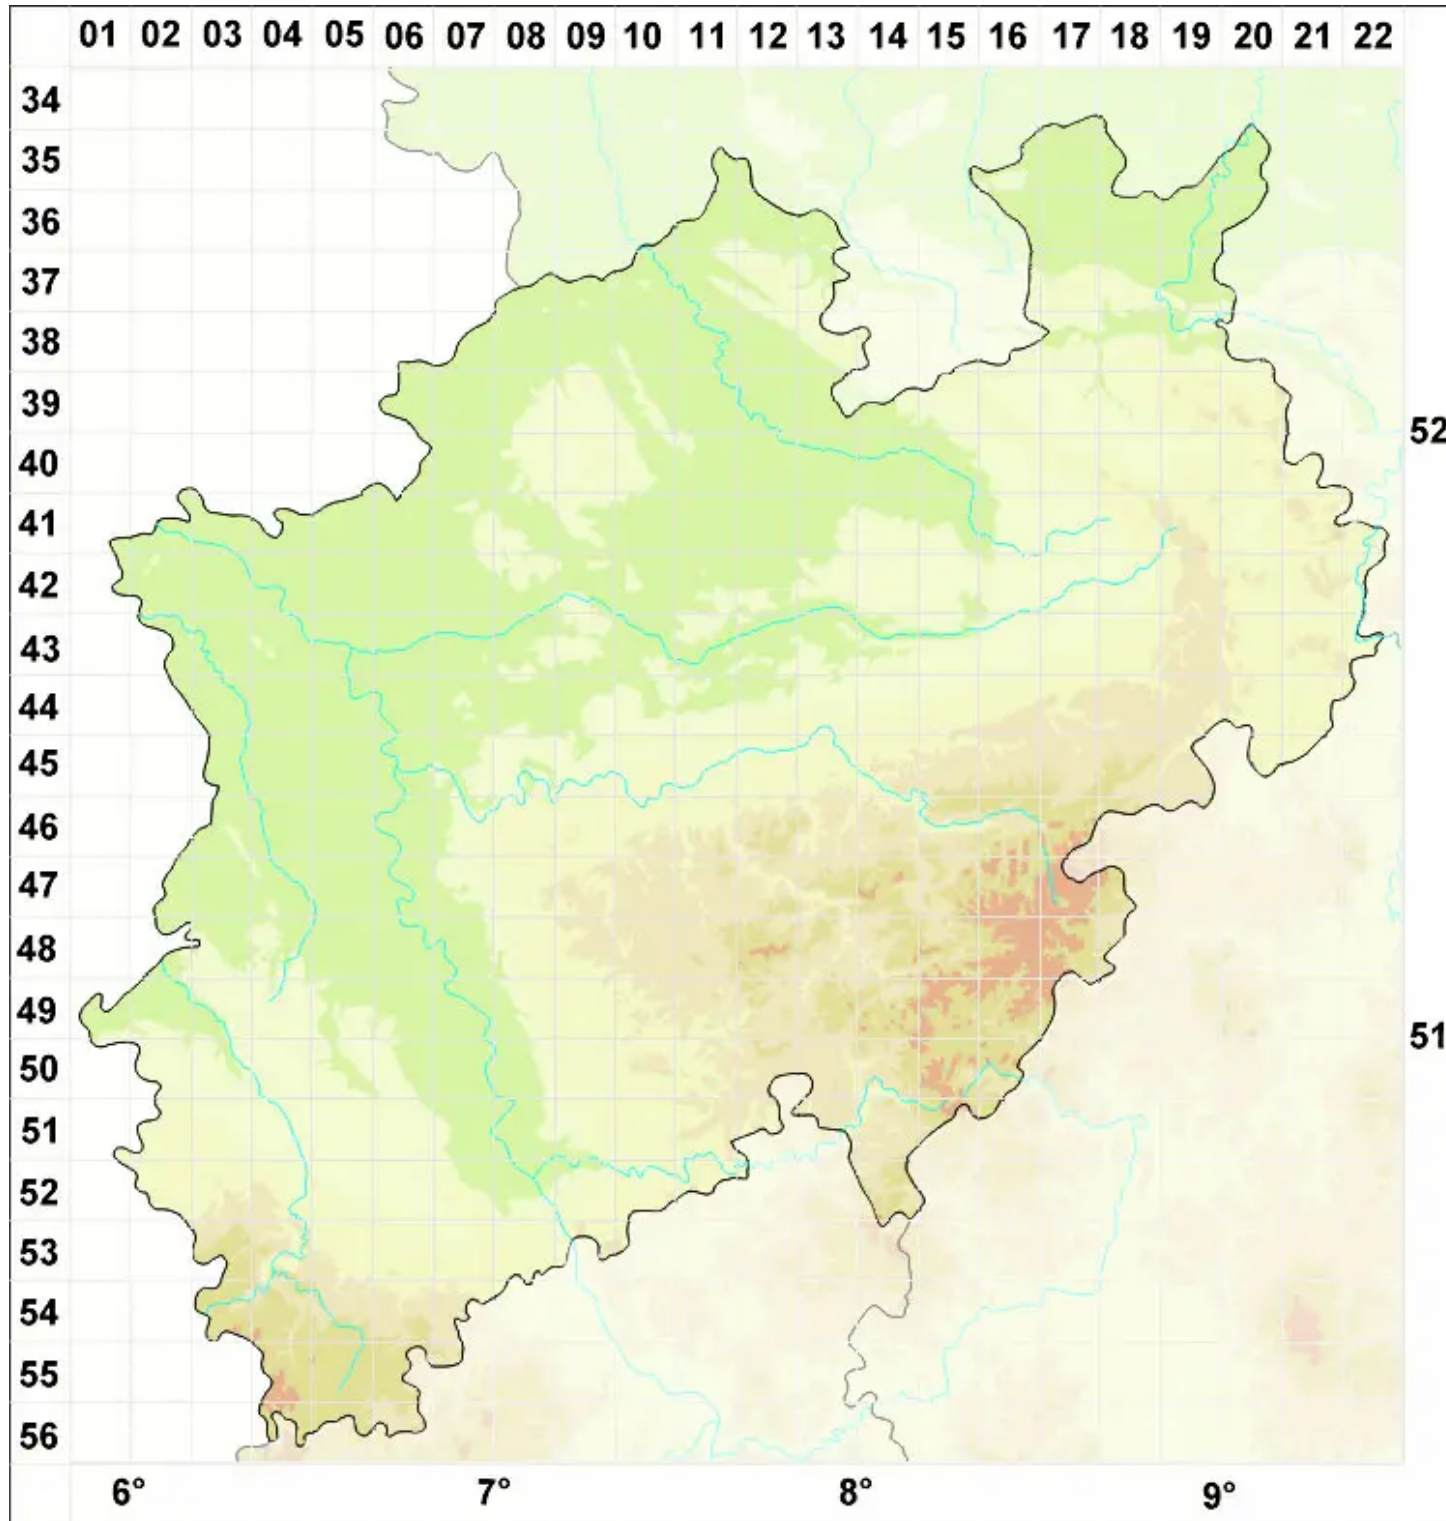

# Thelidium ungeri (Flot.) Körb.

Ungers Zitzenflechte

Legende:

- Symbole:**
- Ausgefülltes Symbol:  
Zeitraum von 1980 bis heute (Aktuelle Angabe)
  - Leeres Symbol:  
Zeitraum vor 1980 (Altangabe)
  - Quadrat: Herbarbeleg