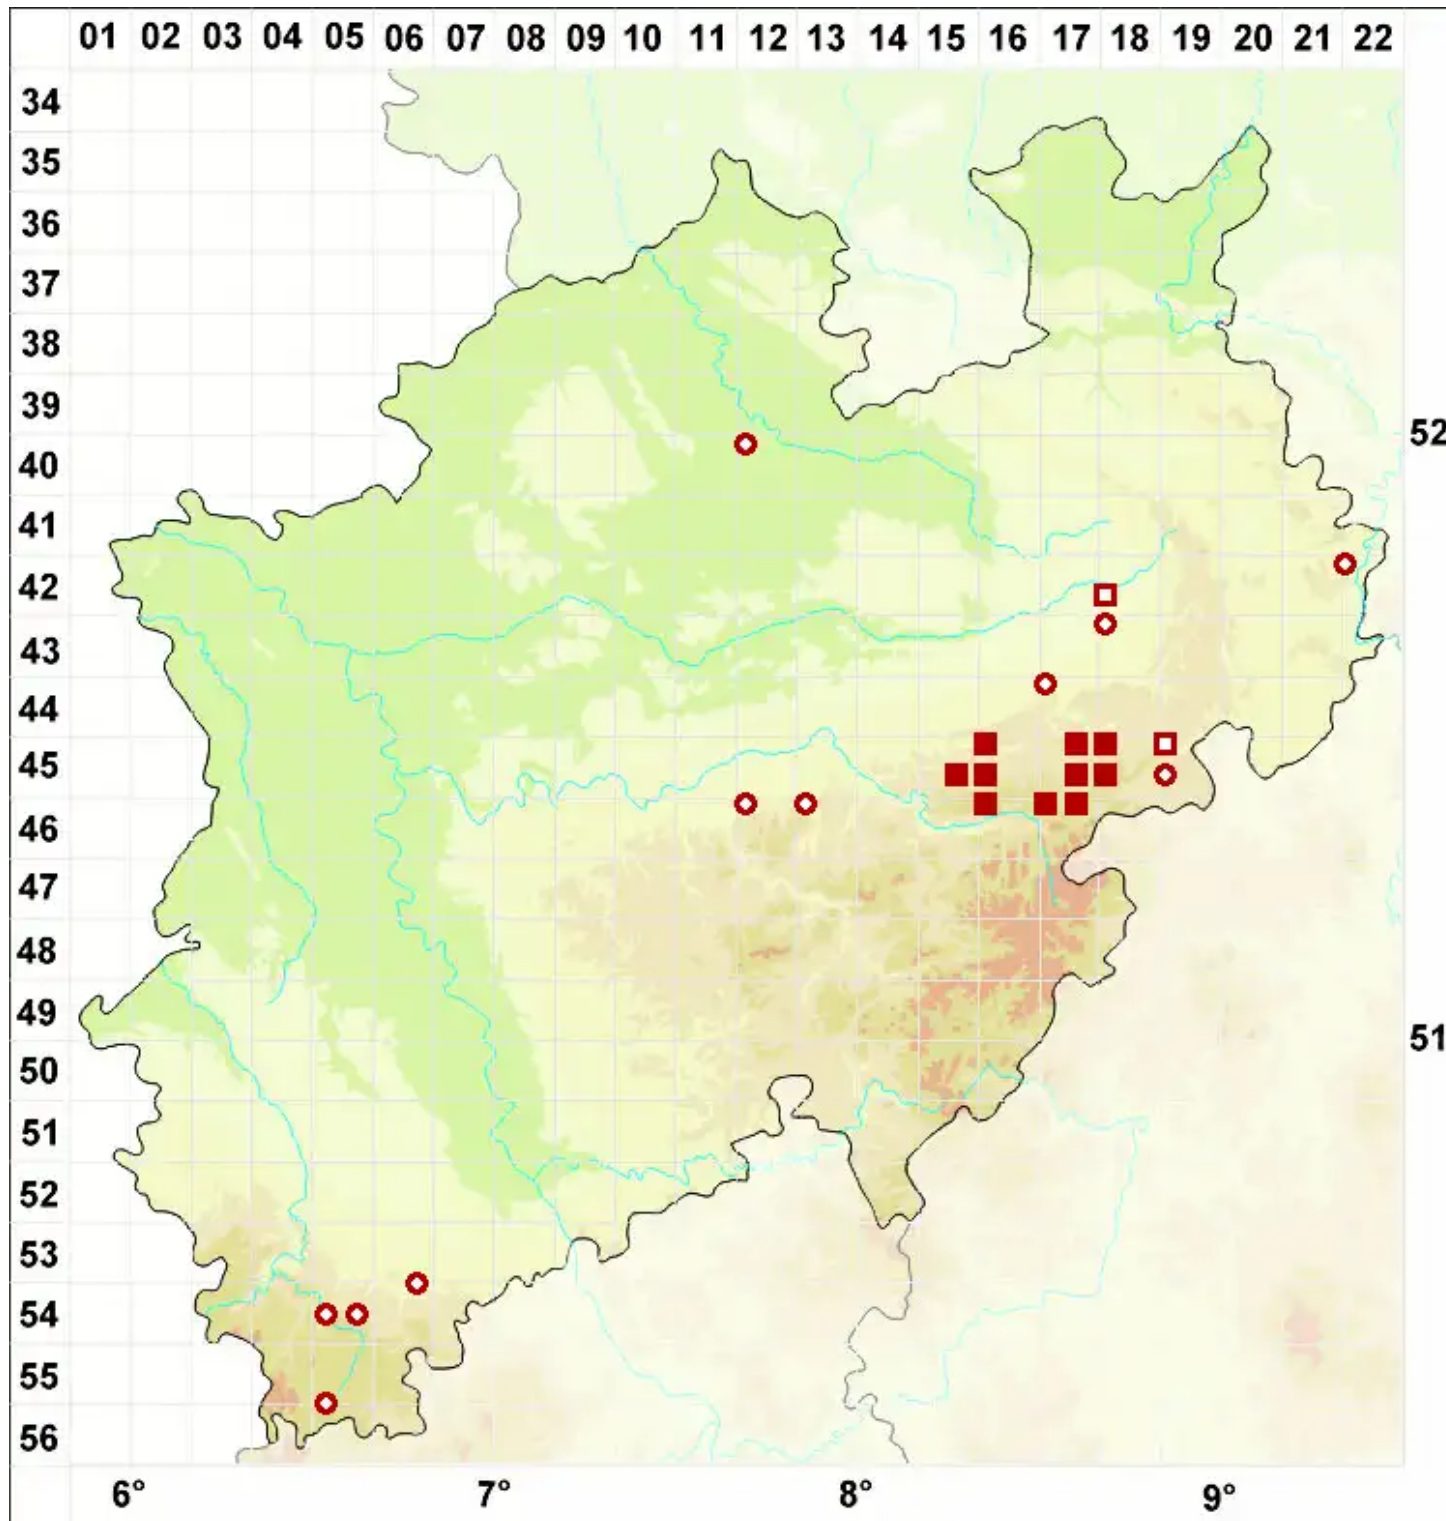

Thelidium decipiens (Hepp) Kremp.

Täuschende Zitzenflechte

Legende:

- Symbole:**
- Ausgefülltes Symbol:
Zeitraum von 1980 bis heute (Aktuelle Angabe)
 - Leeres Symbol:
Zeitraum vor 1980 (Altangabe)
 - Quadrat: Herbarbeleg