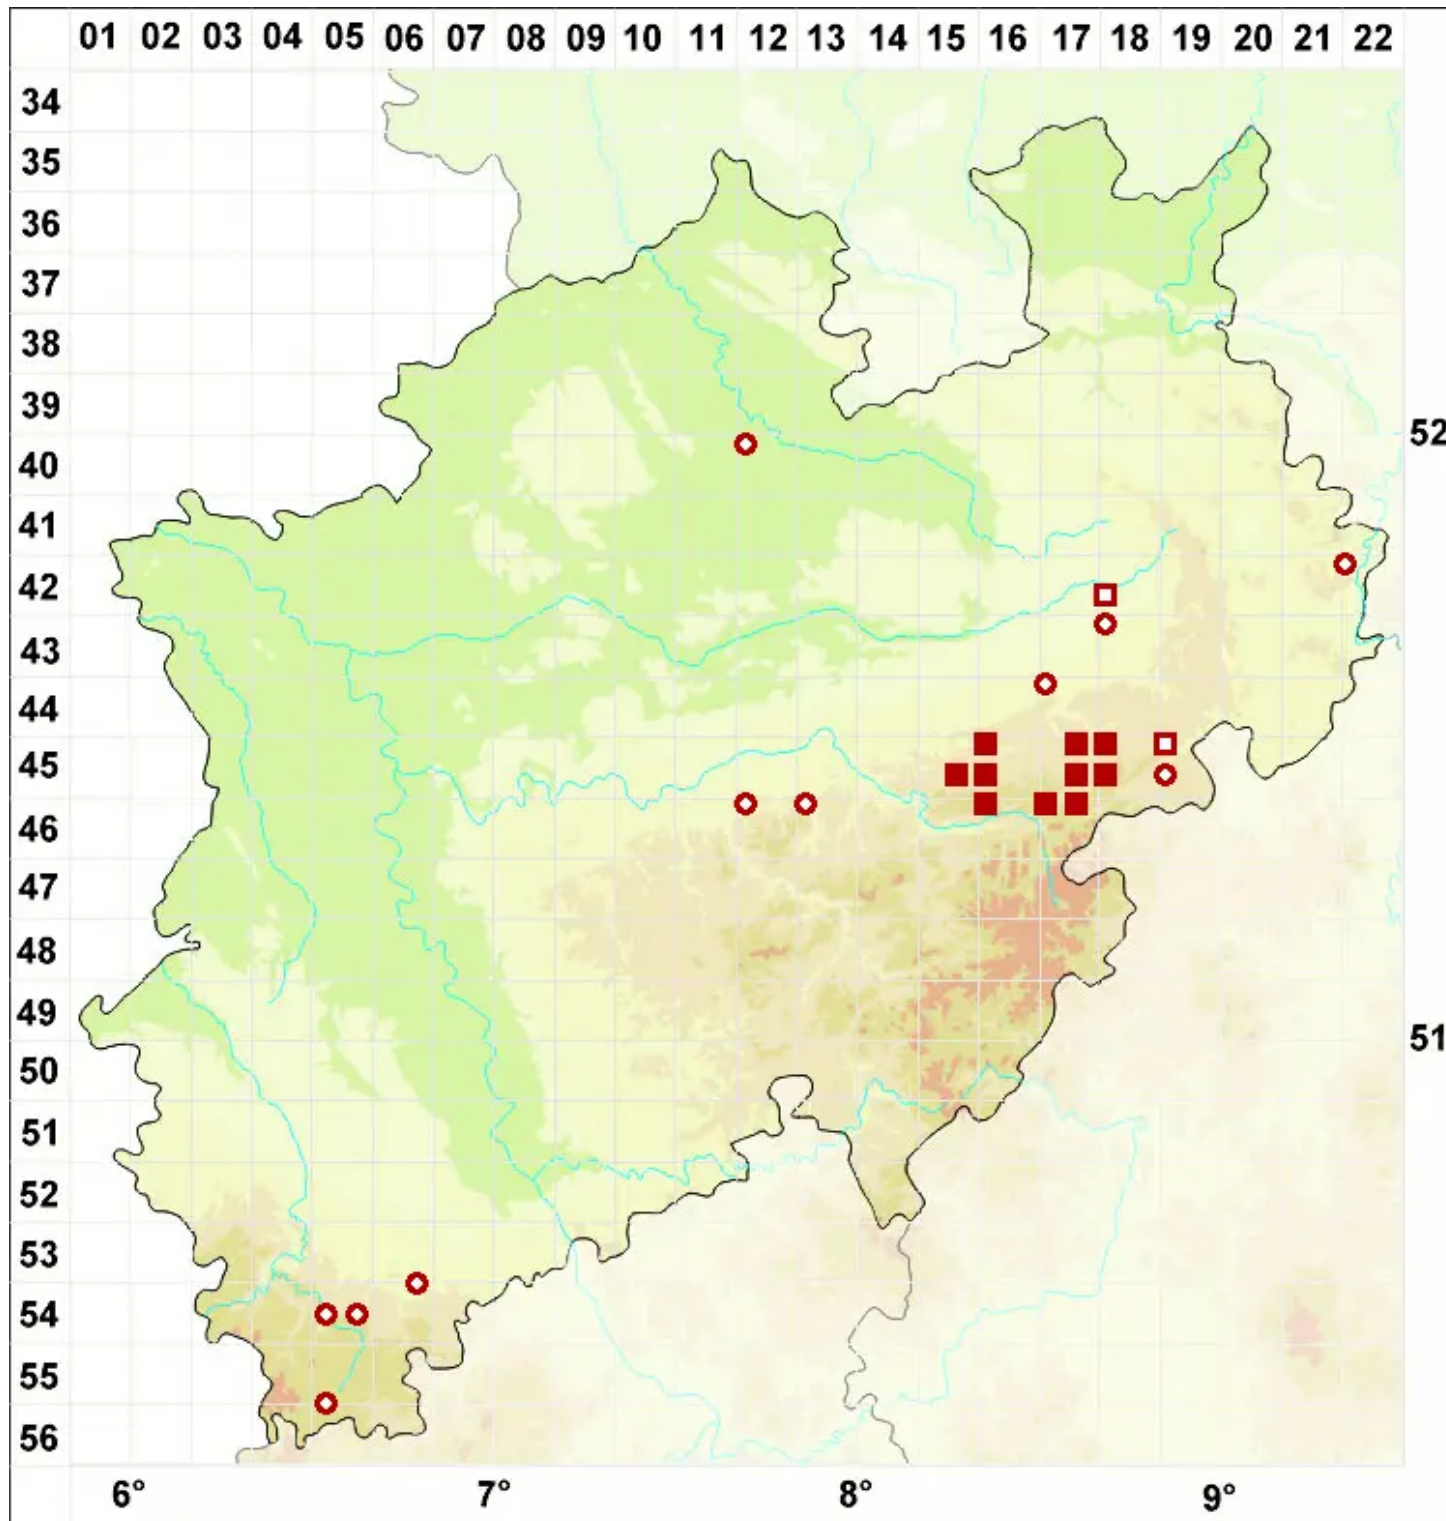

# *Thelidium decipiens* (Hepp) Kremp.

Täuschende Zitzenflechte

Legende:

- Symbole:**
- Ausgefülltes Symbol:  
Zeitraum von 1980 bis heute (Aktuelle Angabe)
  - Leeres Symbol:  
Zeitraum vor 1980 (Altangabe)
  - Quadrat: Herbarbeleg