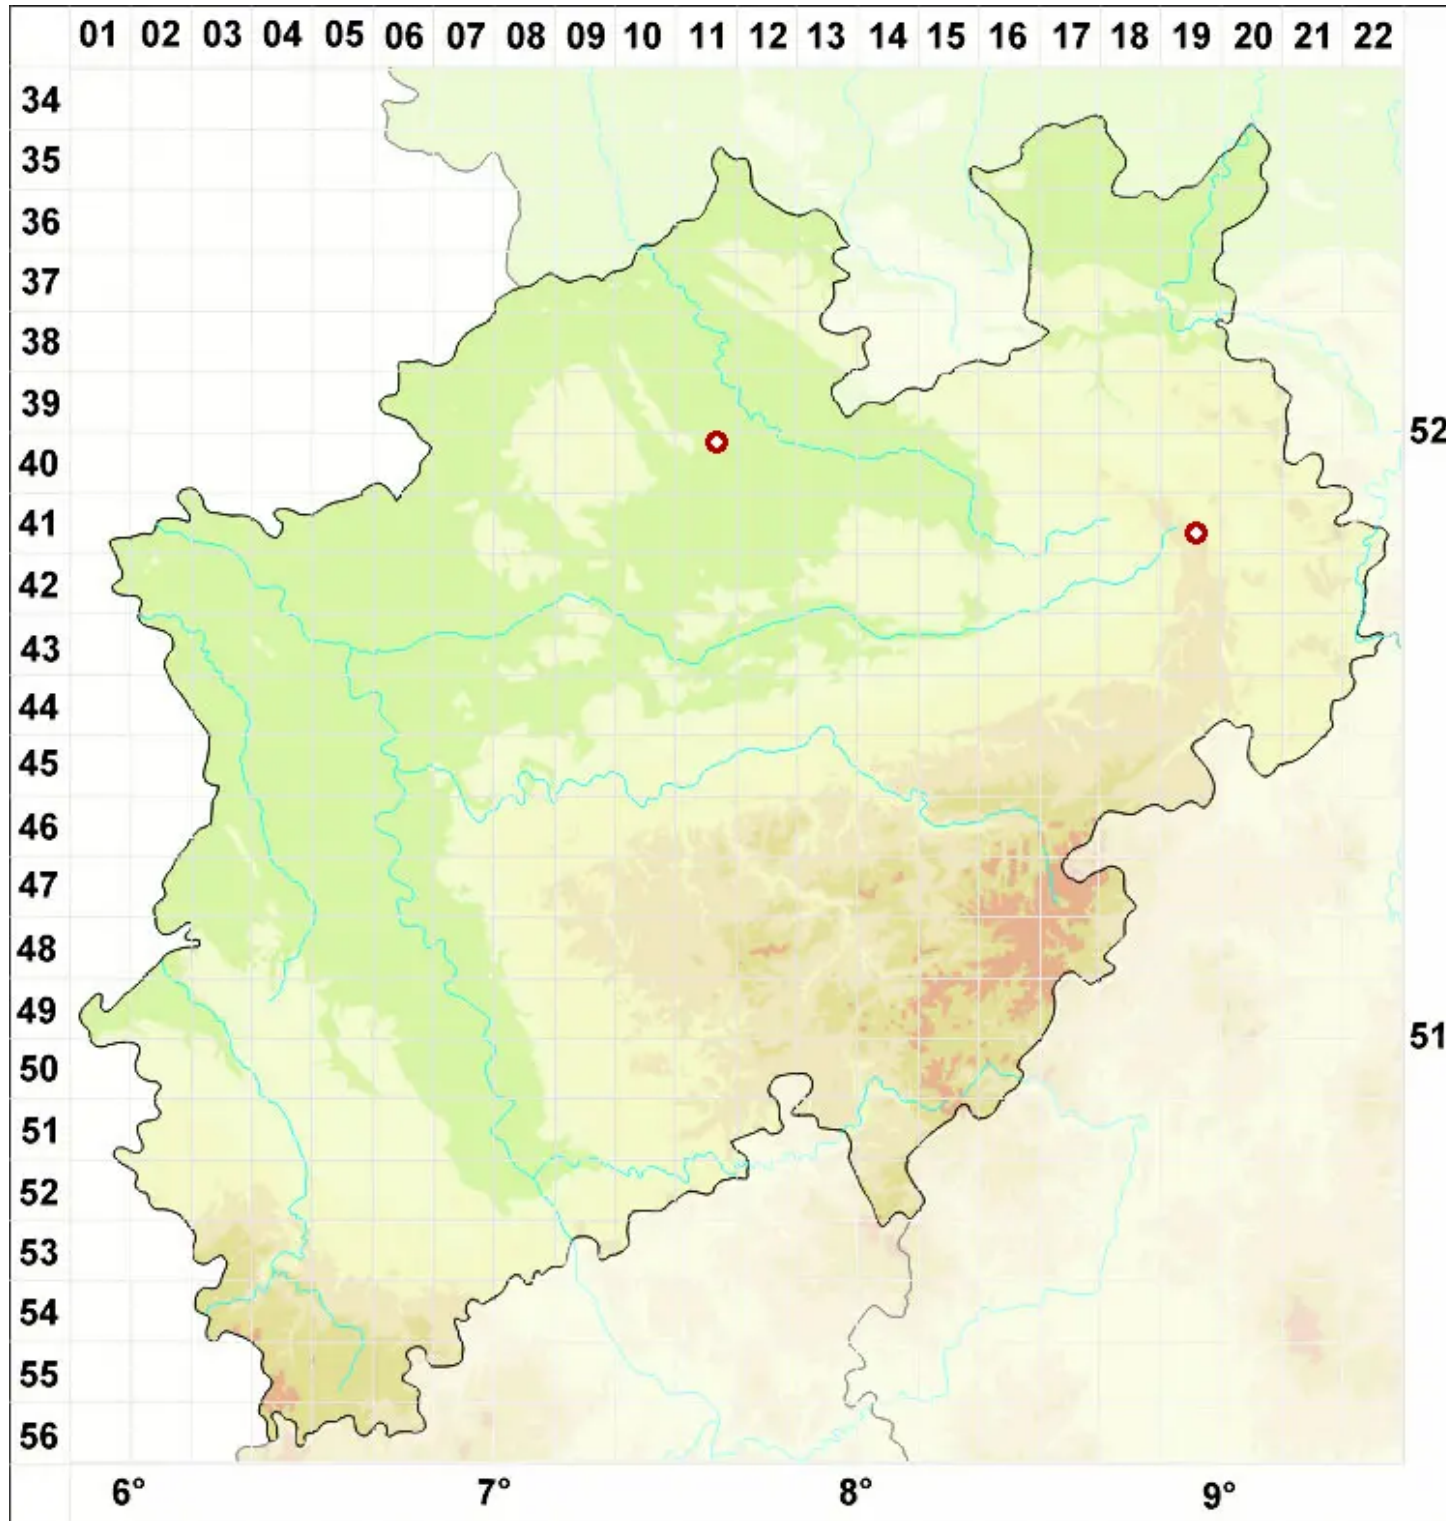

# Thelidium parvulum Arnold

Kleine Zitzenflechte

Legende:

- Symbole:**
- Ausgefülltes Symbol:  
Zeitraum von 1980 bis heute (Aktuelle Angabe)
  - Leeres Symbol:  
Zeitraum vor 1980 (Altangabe)
  - Quadrat: Herbarbeleg