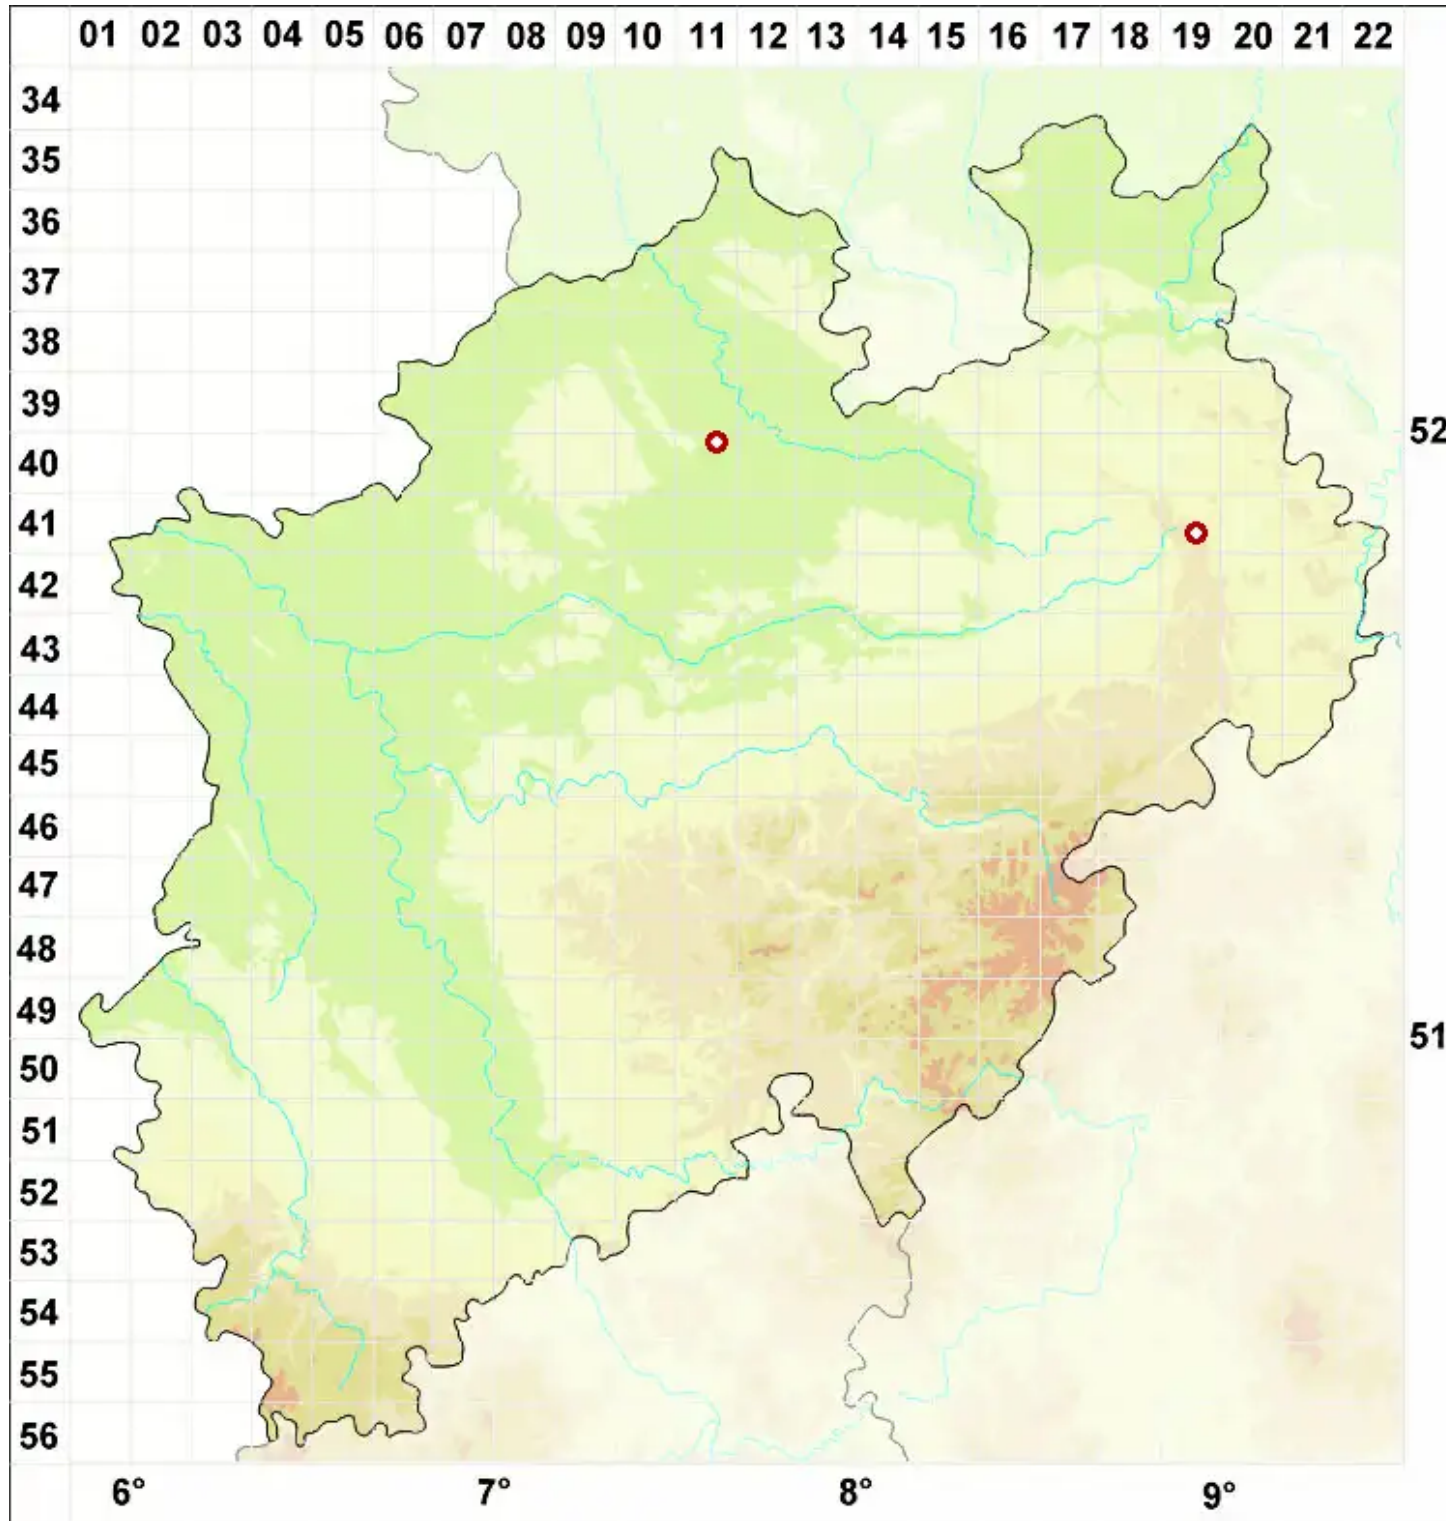

# Thelidium parvulum Arnold

Kleine Zitzenflechte

Legende:

- Symbole:**
- Ausgefülltes Symbol:  
Zeitraum von 1980 bis heute (Aktuelle Angabe)
  - Leeres Symbol:  
Zeitraum vor 1980 (Altangabe)
  - Quadrat: Herbarbeleg