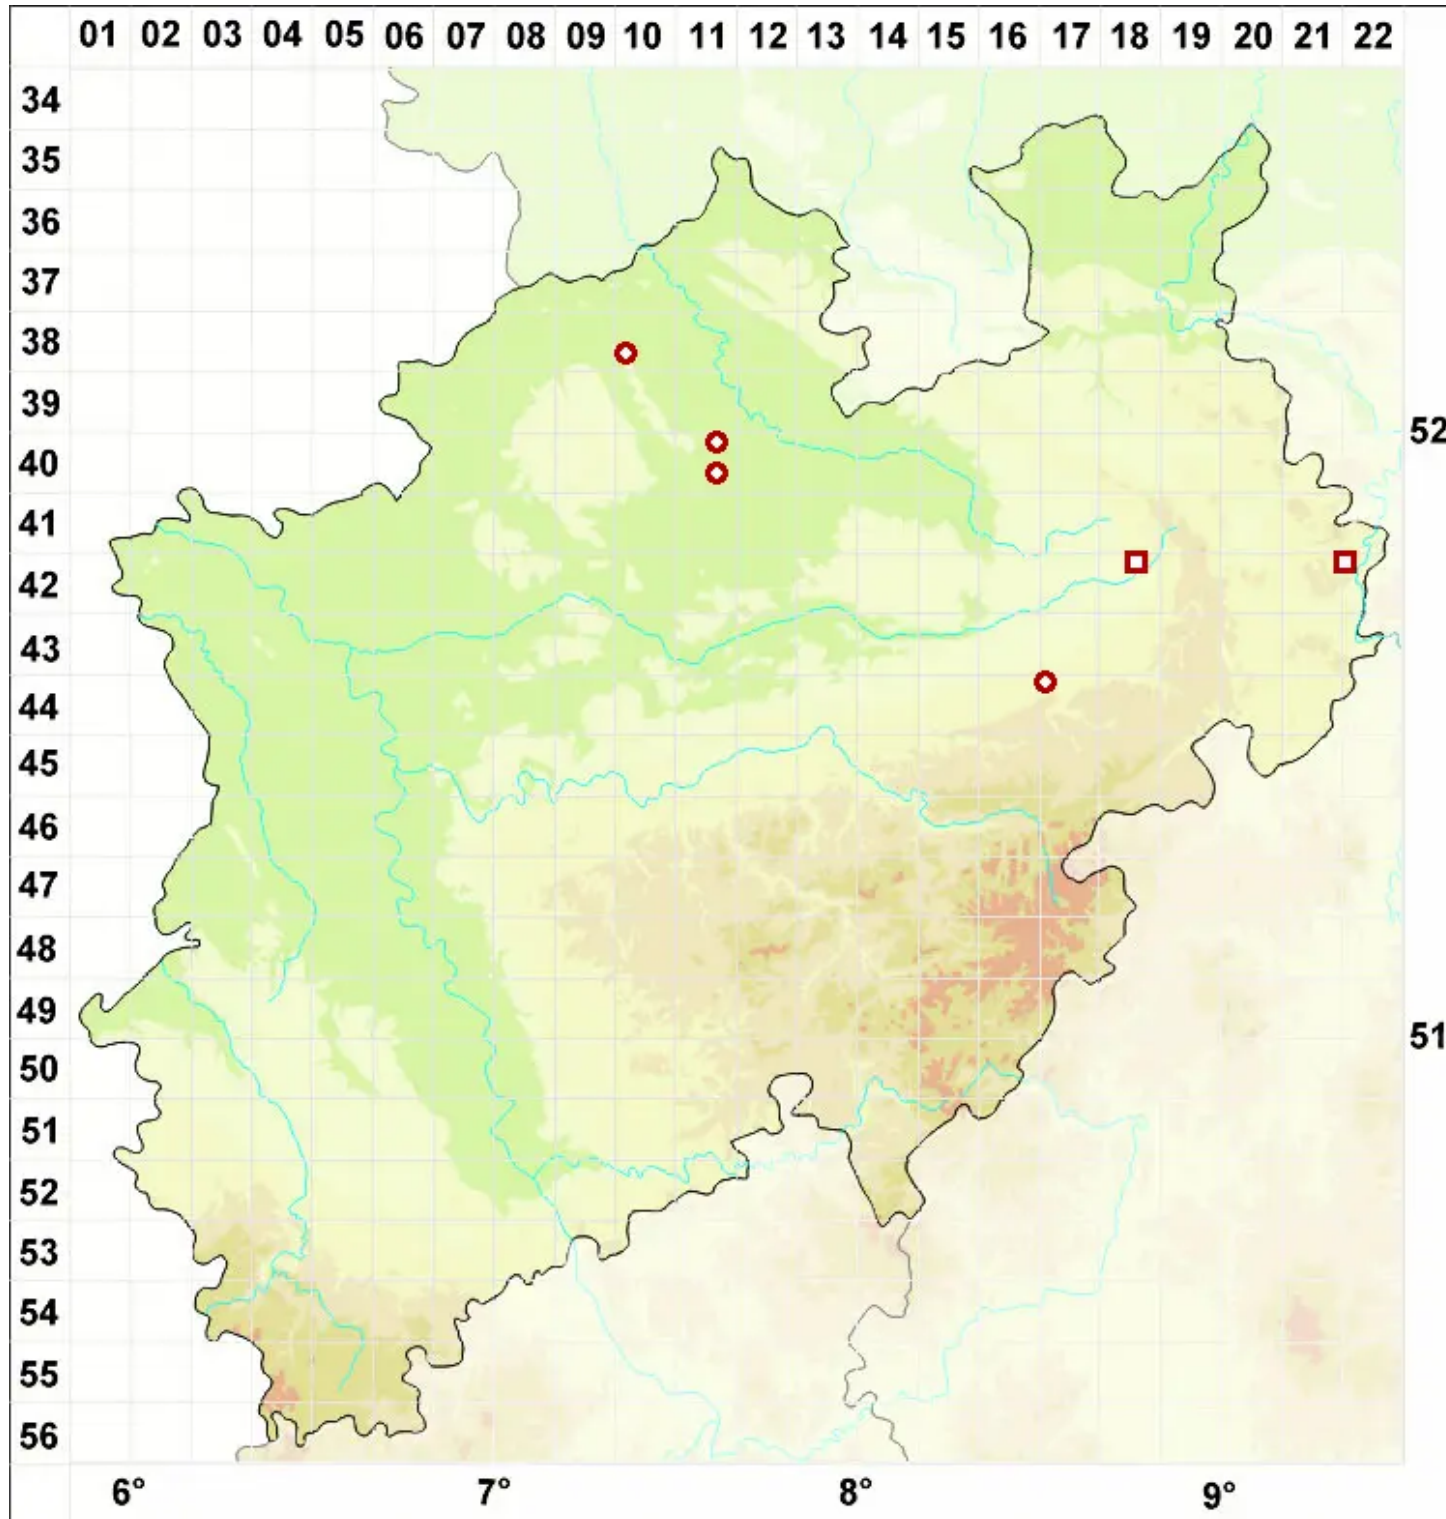

Thelidium minutulum Körb.

Winzige Zitzenflechte

Legende:

- Symbole:**
- Ausgefülltes Symbol:
Zeitraum von 1980 bis heute (Aktuelle Angabe)
 - Leeres Symbol:
Zeitraum vor 1980 (Altangabe)
 - Quadrat: Herbarbeleg