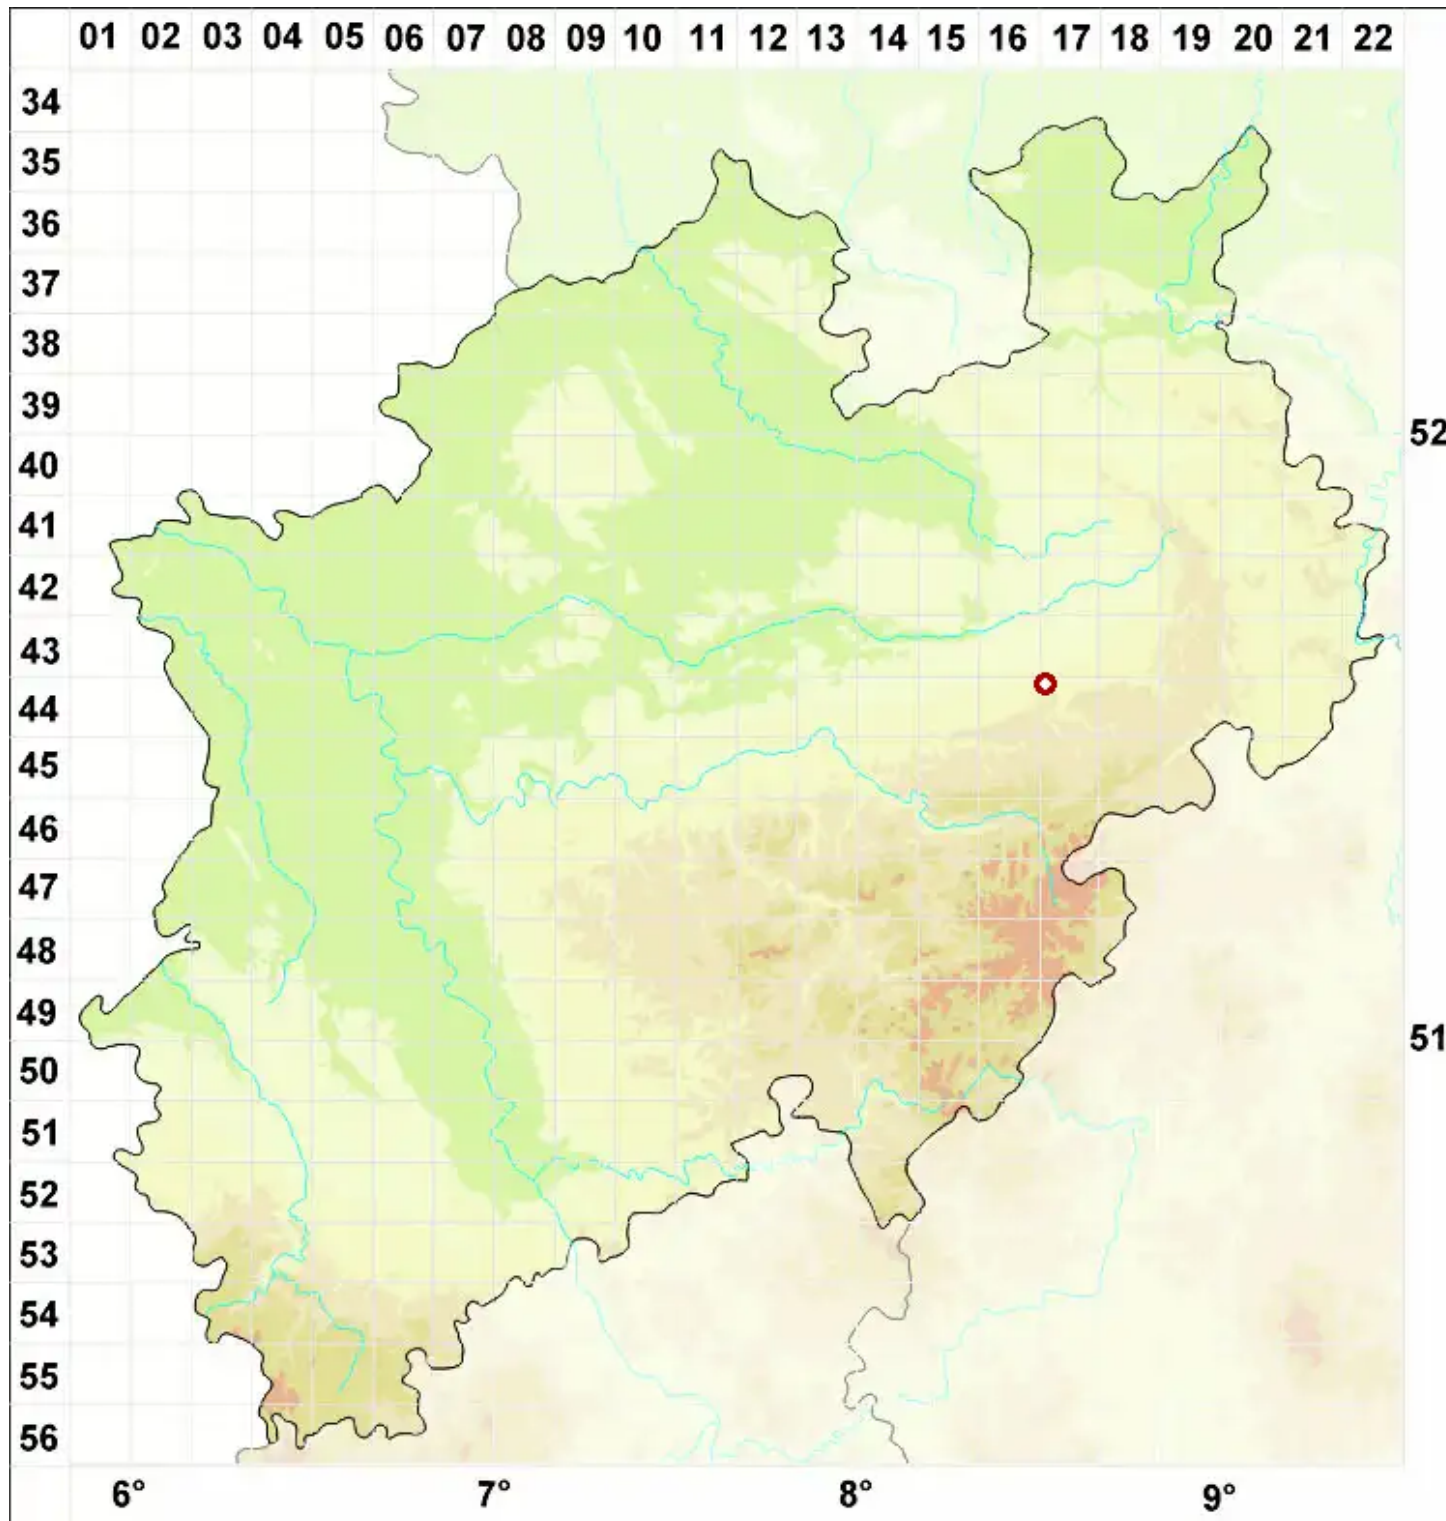

# ***Thelidium minimum* (A. Massal. ex Körb.) Arnold**

Zwerg-Zitzenflechte

Legende:

- Symbole:**
- Ausgefülltes Symbol:  
Zeitraum von 1980 bis heute (Aktuelle Angabe)
  - Leeres Symbol:  
Zeitraum vor 1980 (Altangabe)
  - Quadrat: Herbarbeleg