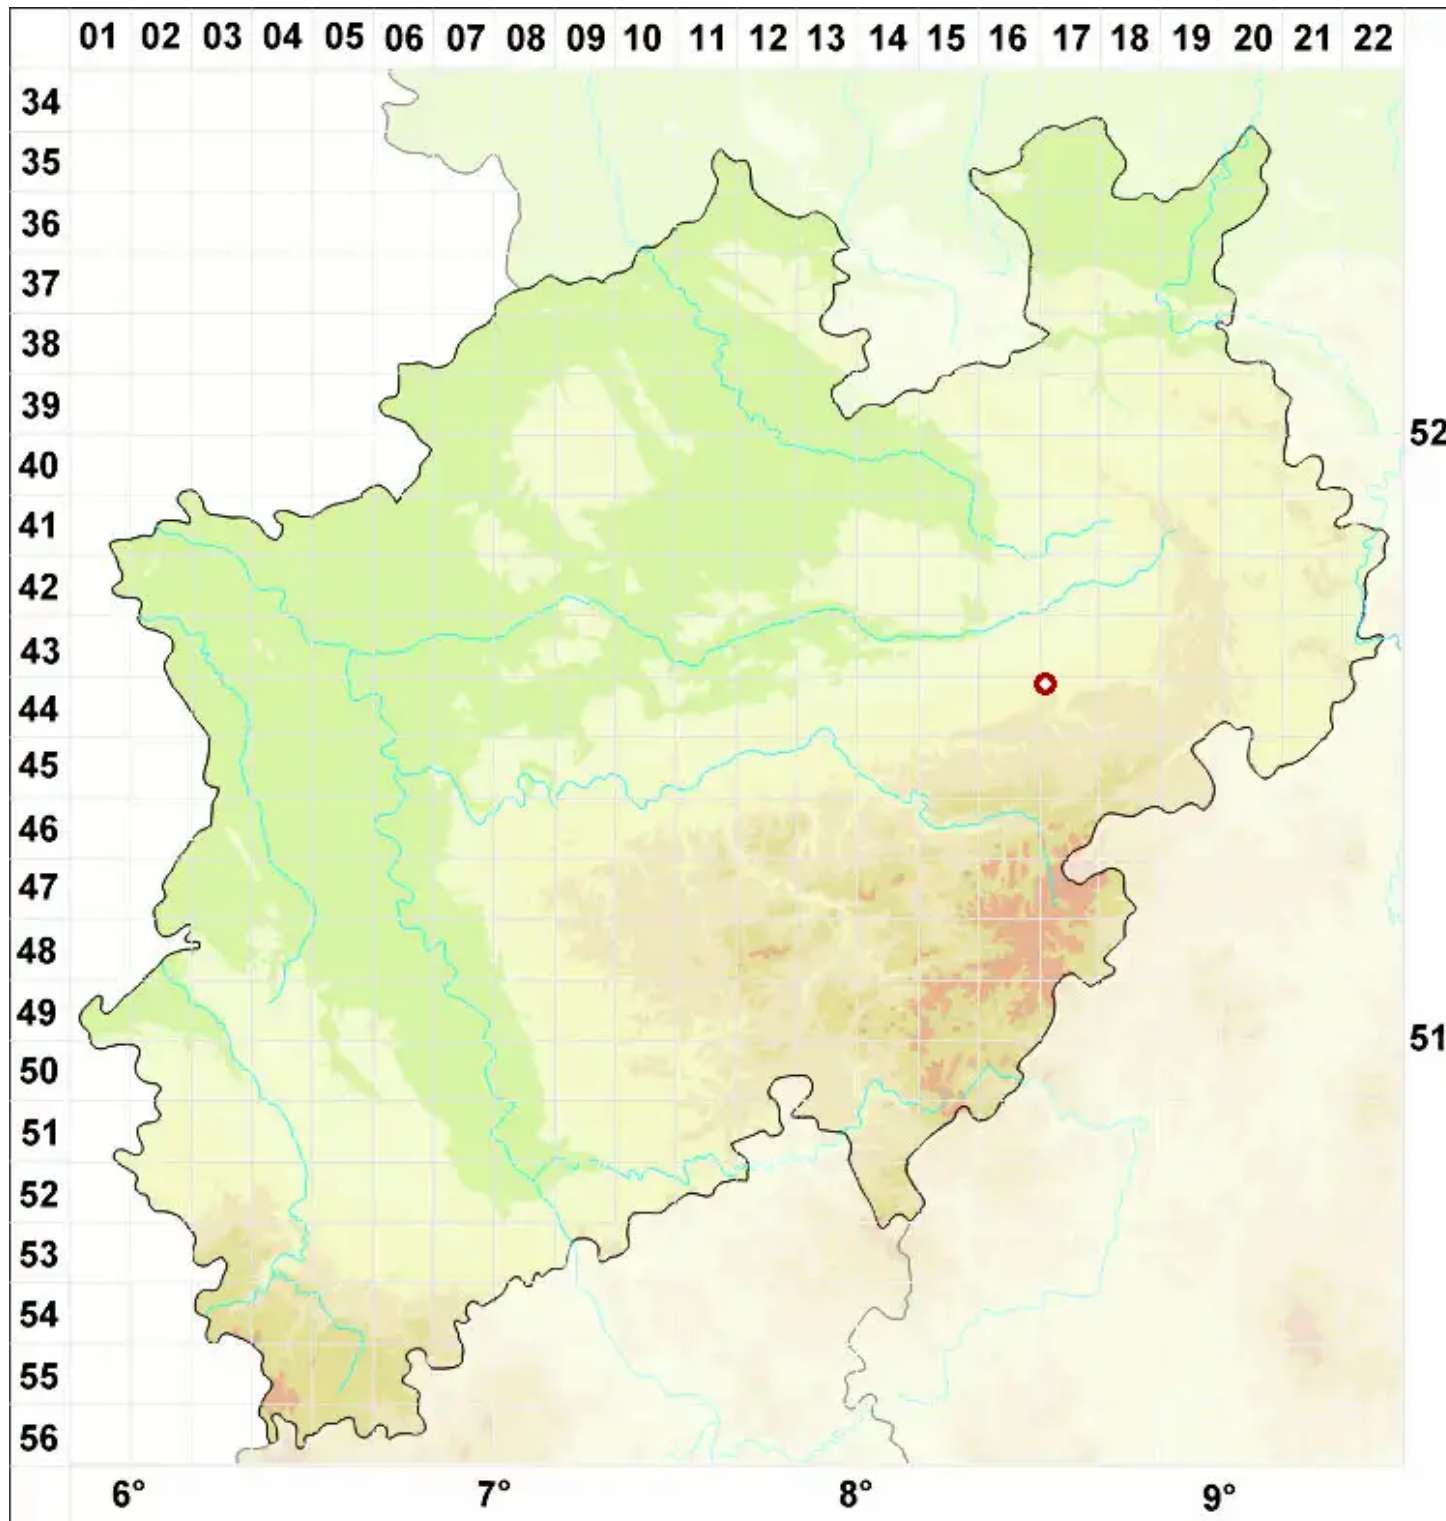

***Thelidium minimum* (A. Massal. ex Körb.) Arnold**

Zwerg-Zitzenflechte

Legende:

- Symbole:**
Ausgefülltes Symbol:
Zeitraum von 1980 bis heute (Aktuelle Angabe)
Leeres Symbol:
Zeitraum vor 1980 (Altangabe)
Quadrat: Herbarbeleg