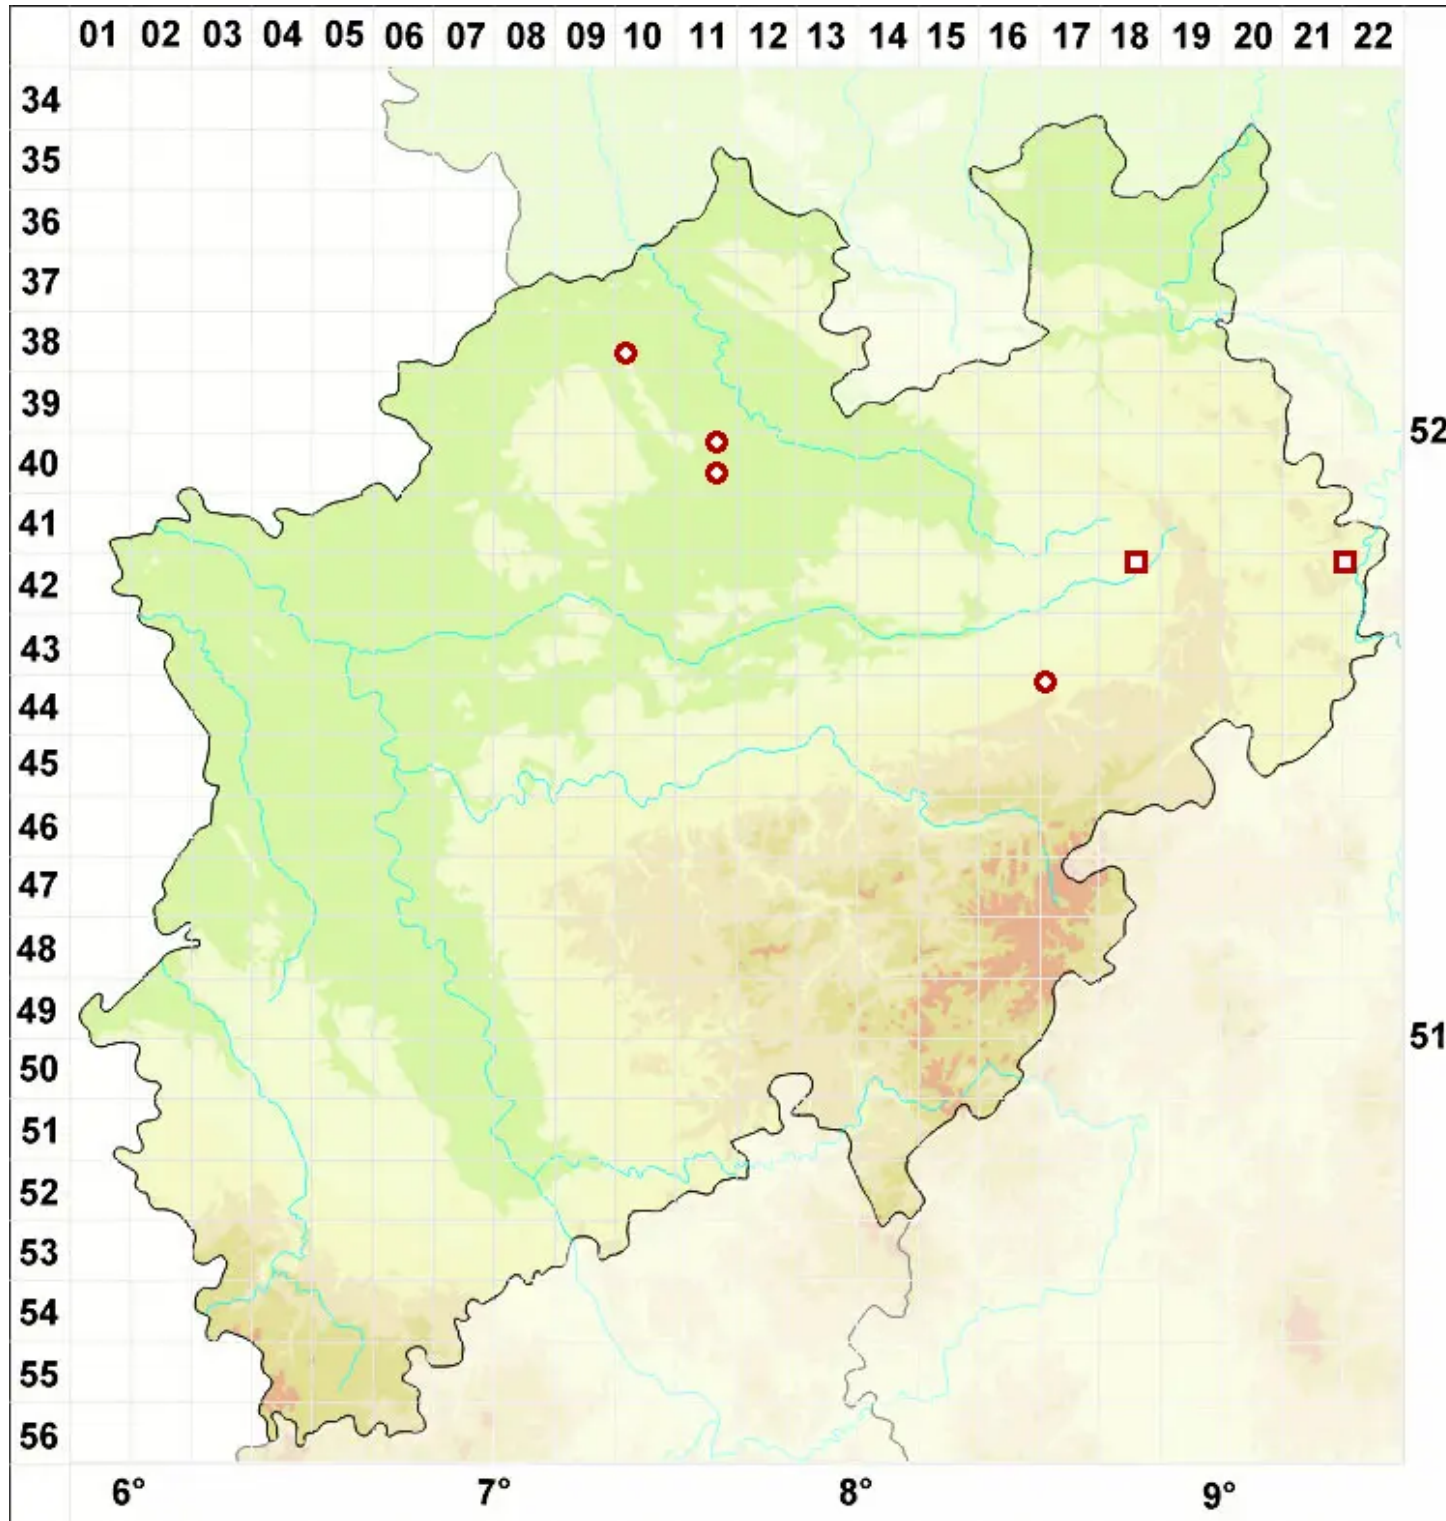

Thelidium minutulum Körb.

Winzige Zitzenflechte

Legende:

- Symbole:**
- Ausgefülltes Symbol:
Zeitraum von 1980 bis heute (Aktuelle Angabe)
 - Leeres Symbol:
Zeitraum vor 1980 (Altangabe)
 - Quadrat: Herbarbeleg