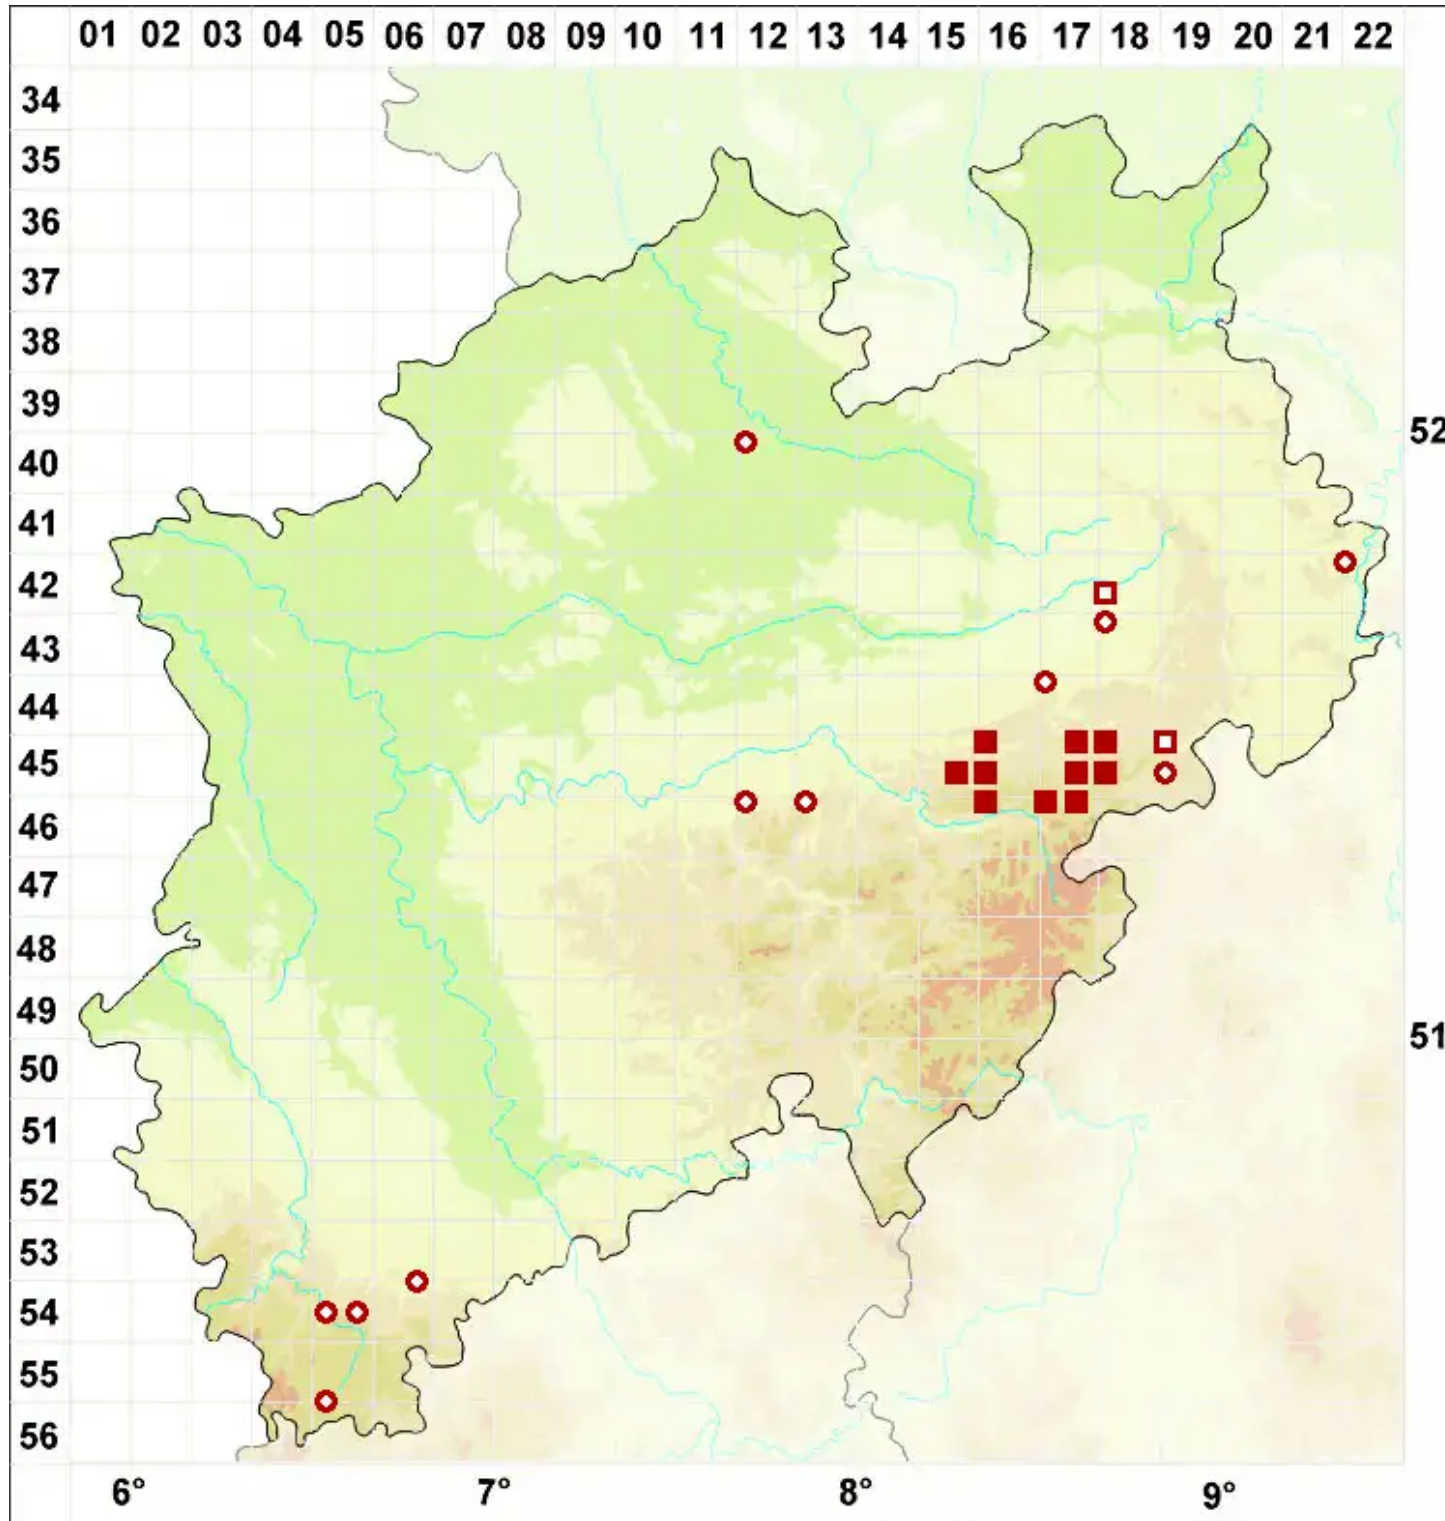

# ***Thelidium decipiens* (Hepp) Kremp.**

Täuschende Zitzenflechte

Legende:

- Symbole:**
- Ausgefülltes Symbol:  
Zeitraum von 1980 bis heute (Aktuelle Angabe)
  - Leeres Symbol:  
Zeitraum vor 1980 (Altangabe)
  - Quadrat: Herbarbeleg