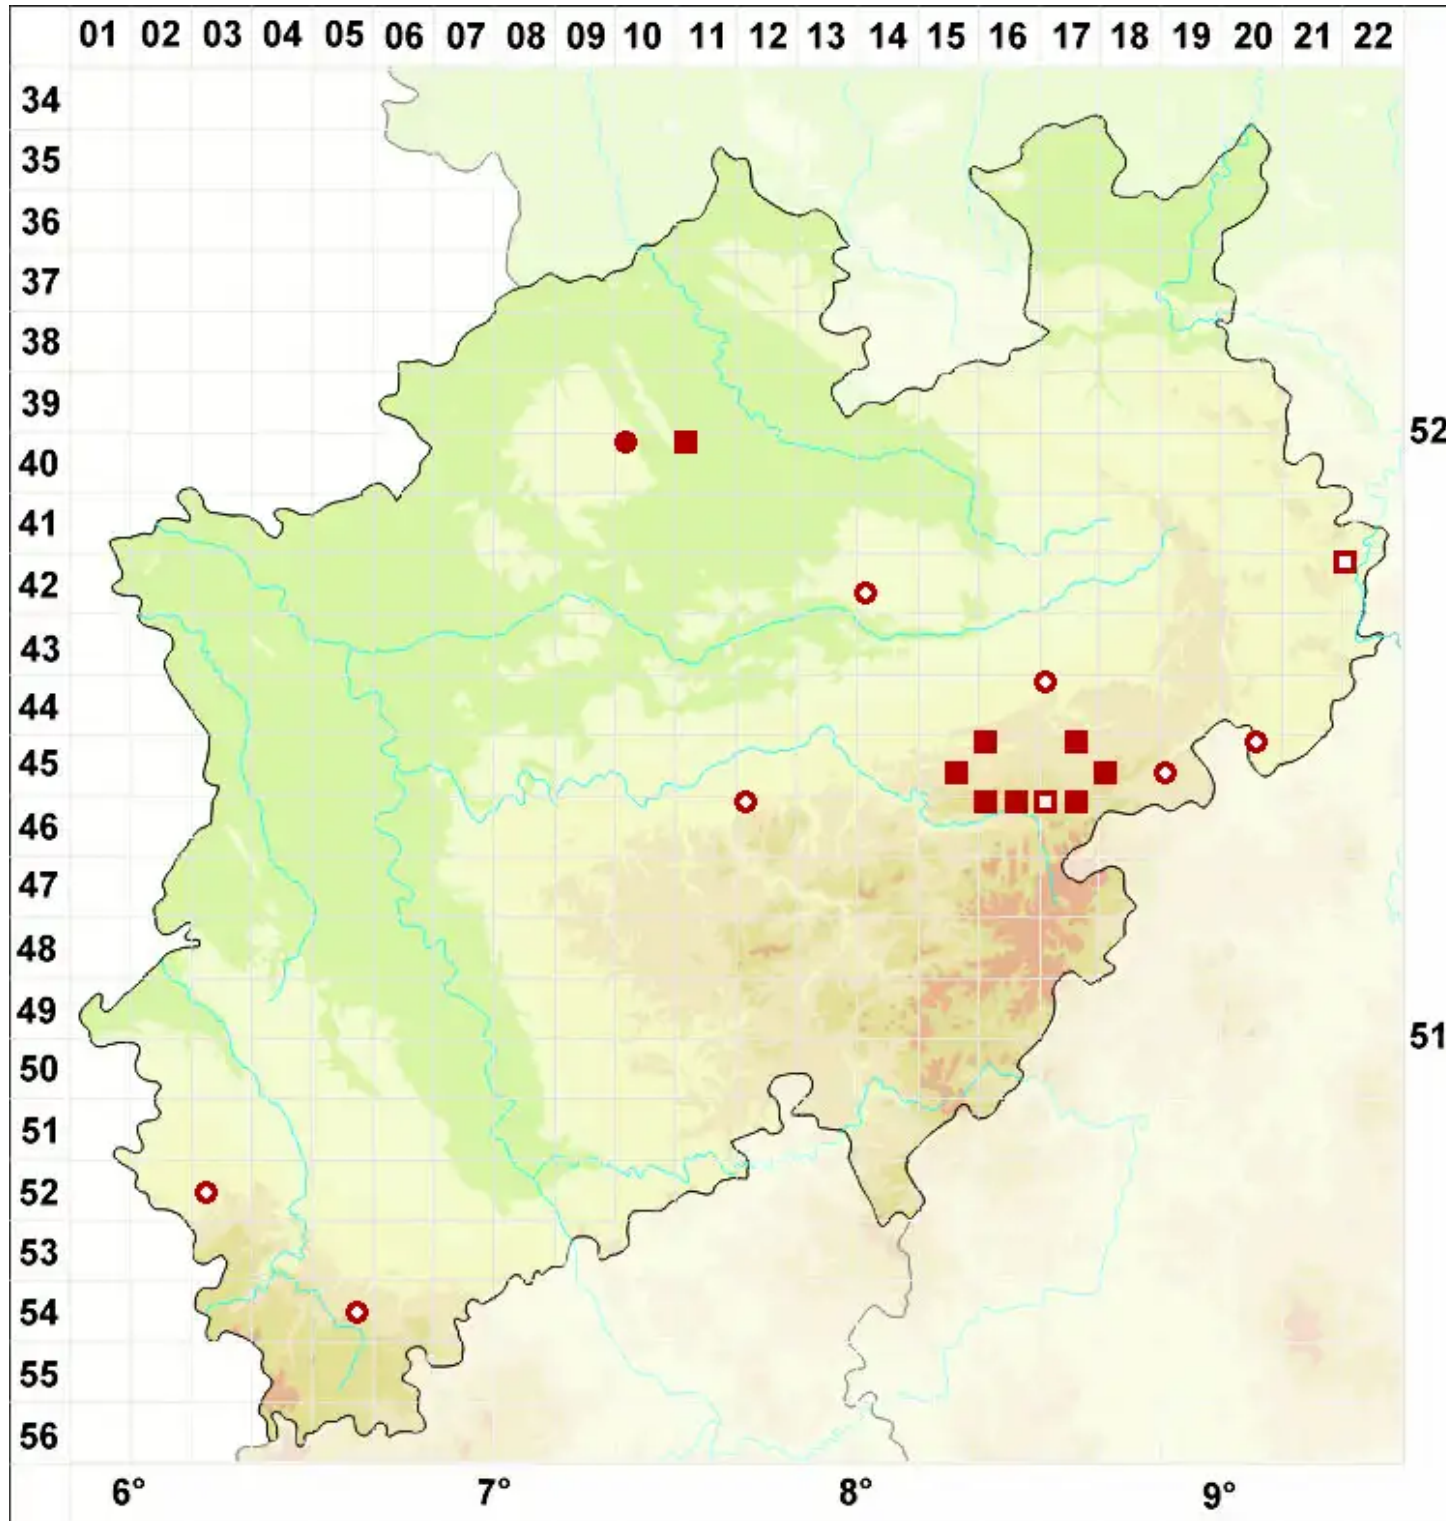

Thelidium incavatum (Nyl.) Mudd

Ausgehöhlte Zitzenflechte

Legende:

- Symbole:**
- Ausgefülltes Symbol:
Zeitraum von 1980 bis heute (Aktuelle Angabe)
 - Leeres Symbol:
Zeitraum vor 1980 (Altangabe)
 - Quadrat: Herbarbeleg