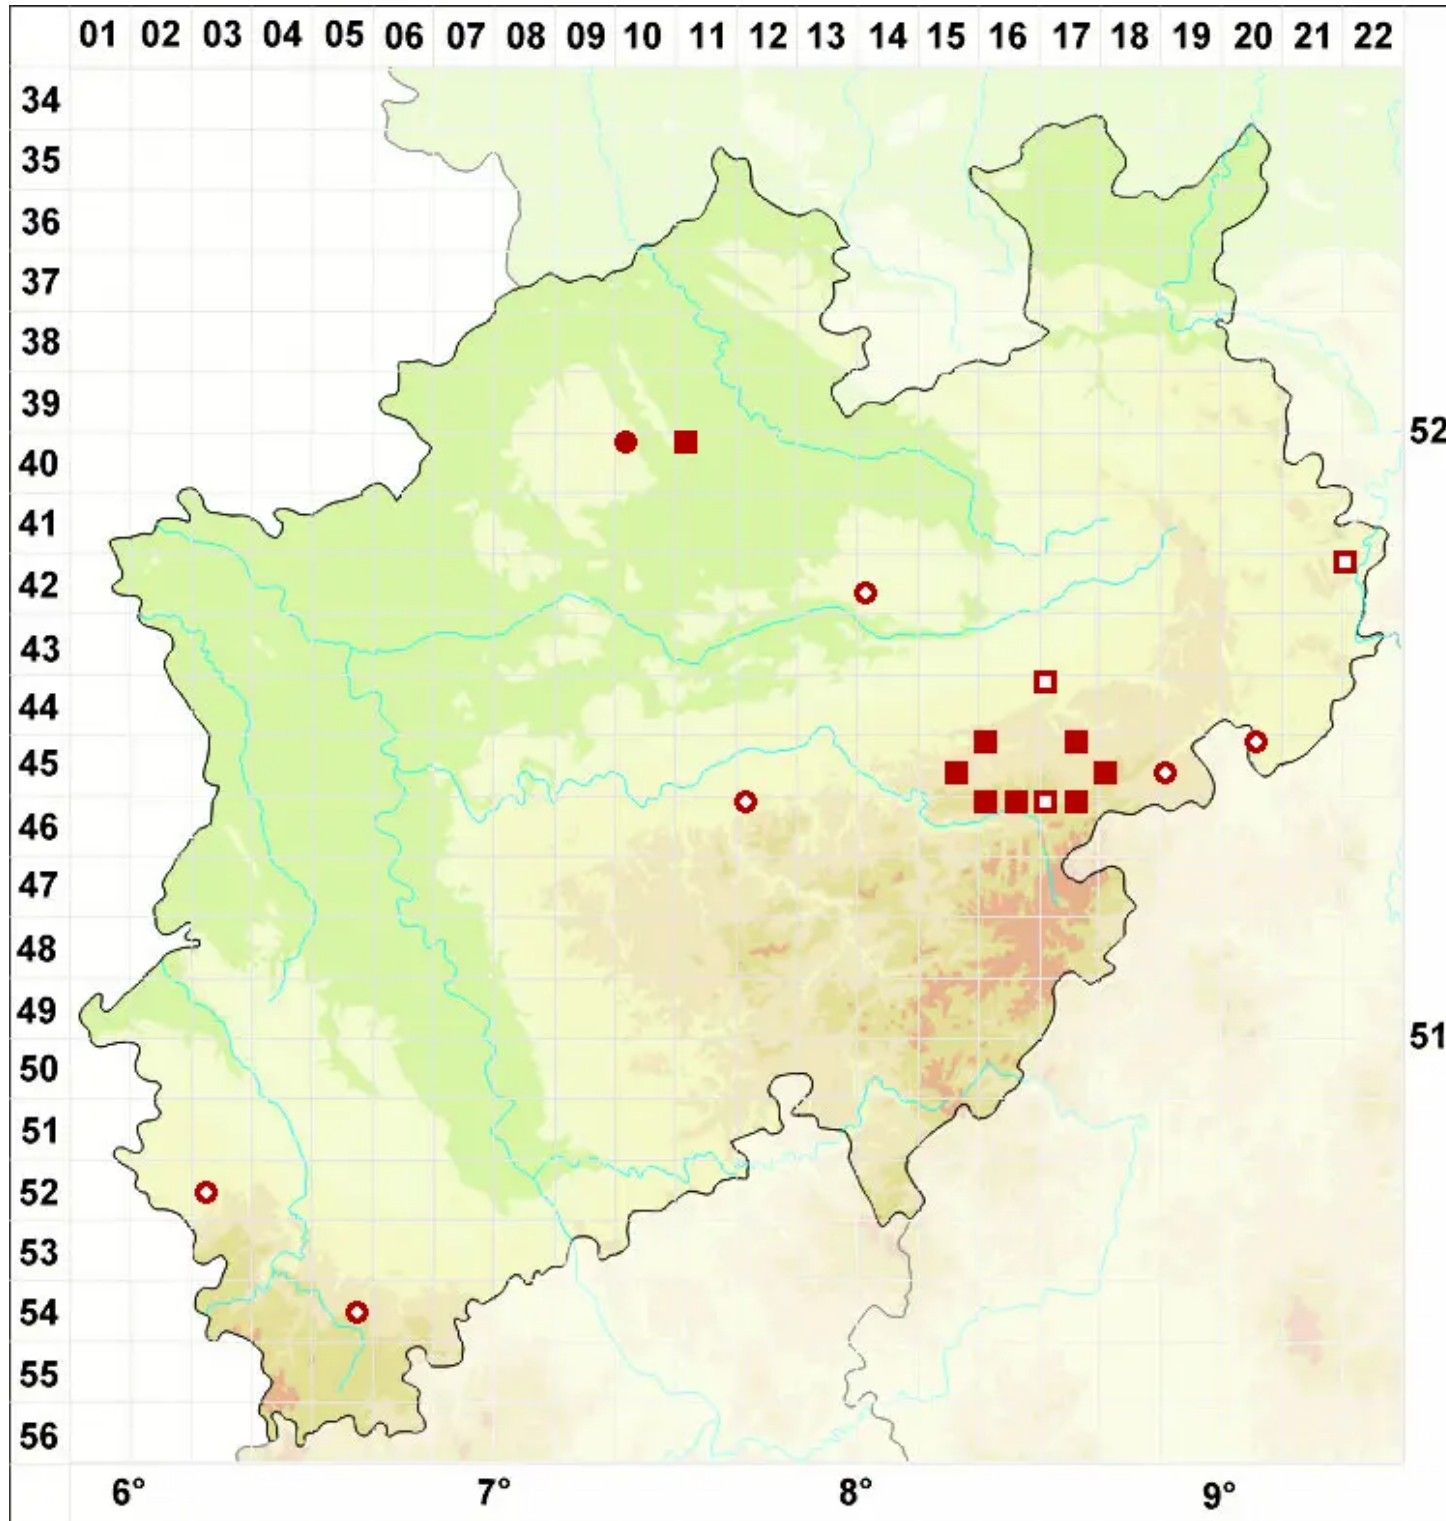

# *Thelidium incavatum* (Nyl.) Mudd

Ausgehöhlte Zitzenflechte

Legende:

- Symbole:**
- Ausgefülltes Symbol:  
Zeitraum von 1980 bis heute (Aktuelle Angabe)
  - Leeres Symbol:  
Zeitraum vor 1980 (Altangabe)
  - Quadrat: Herbarbeleg