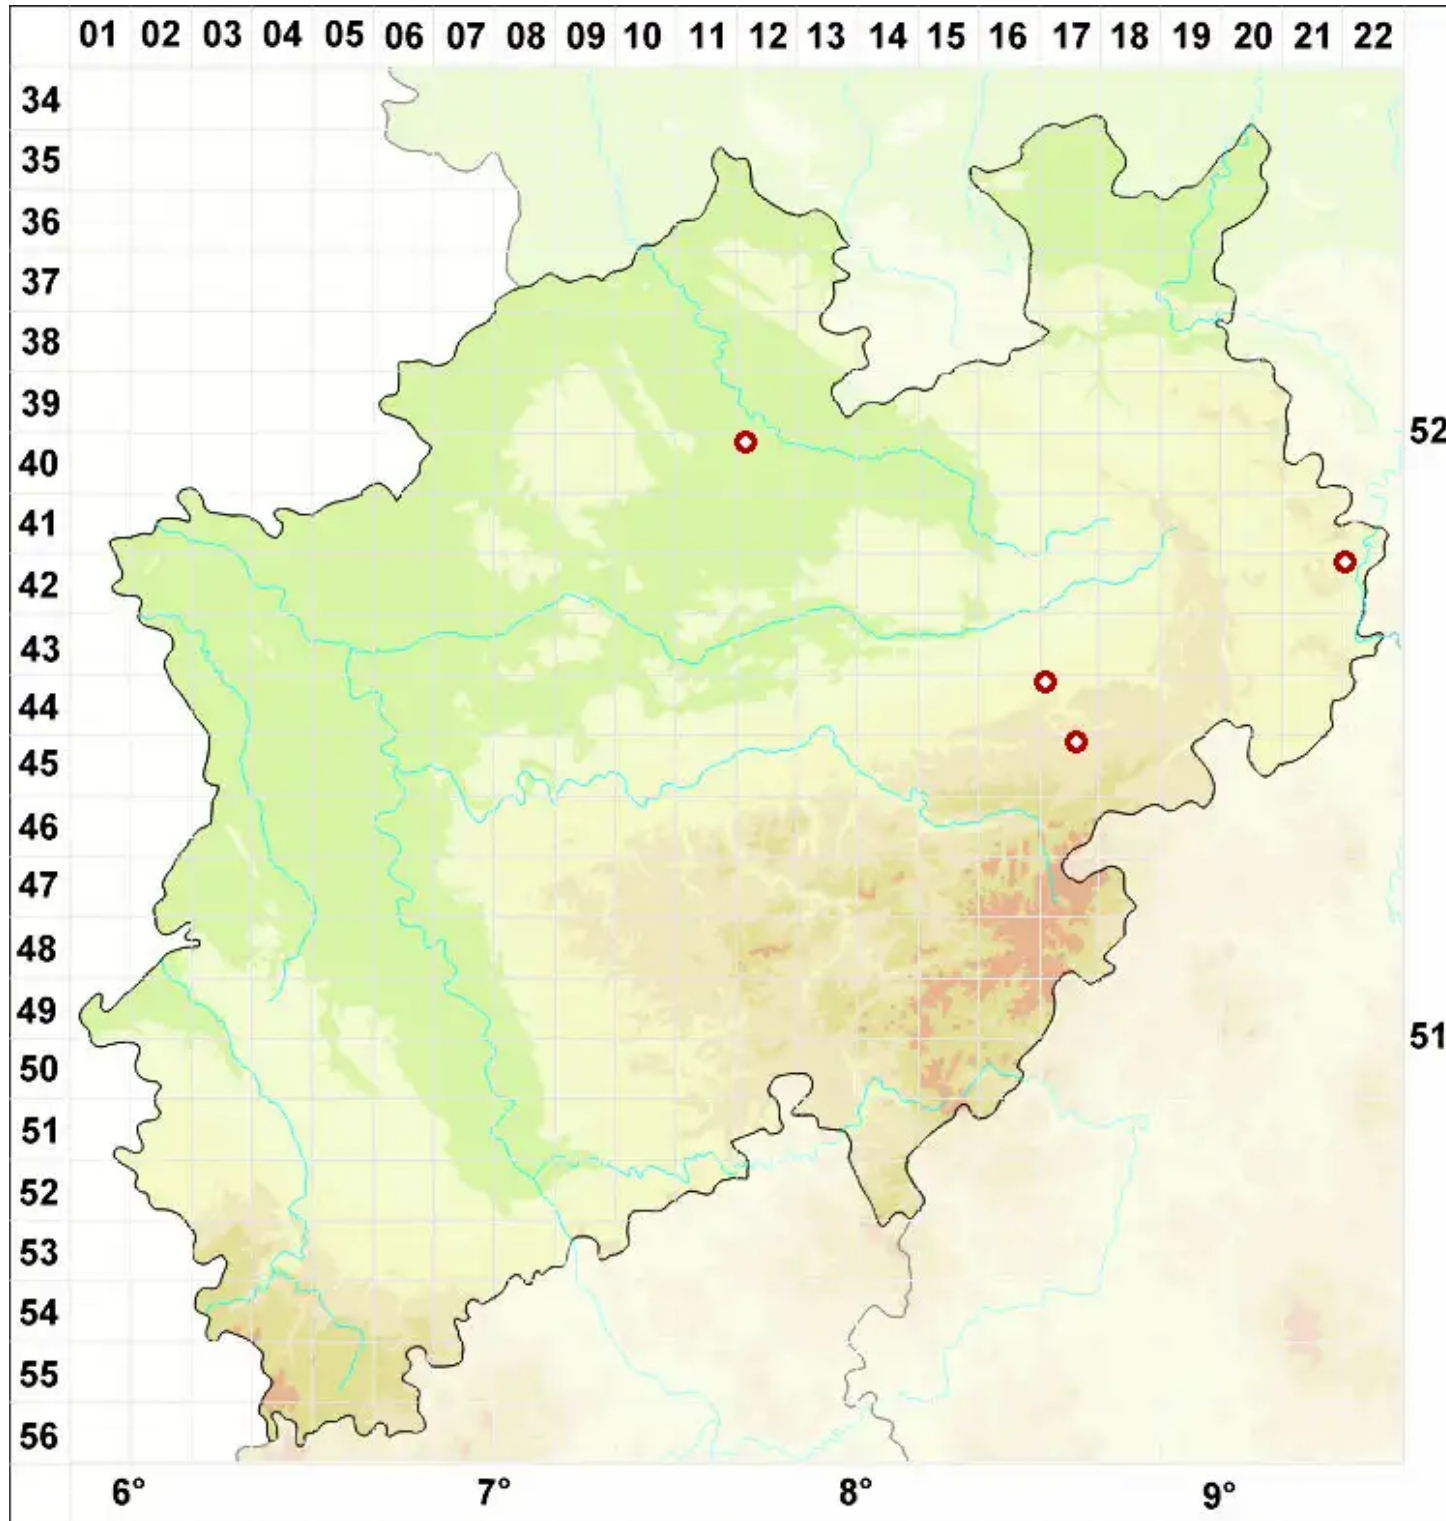

# *Thelidium fontigenum* A. Massal.

Quellen-Zitzenflechte

Legende:

- Symbole:**  
Ausgefülltes Symbol:  
Zeitraum von 1980 bis heute (Aktuelle Angabe)  
Leeres Symbol:  
Zeitraum vor 1980 (Altangabe)  
Quadrat: Herbarbeleg