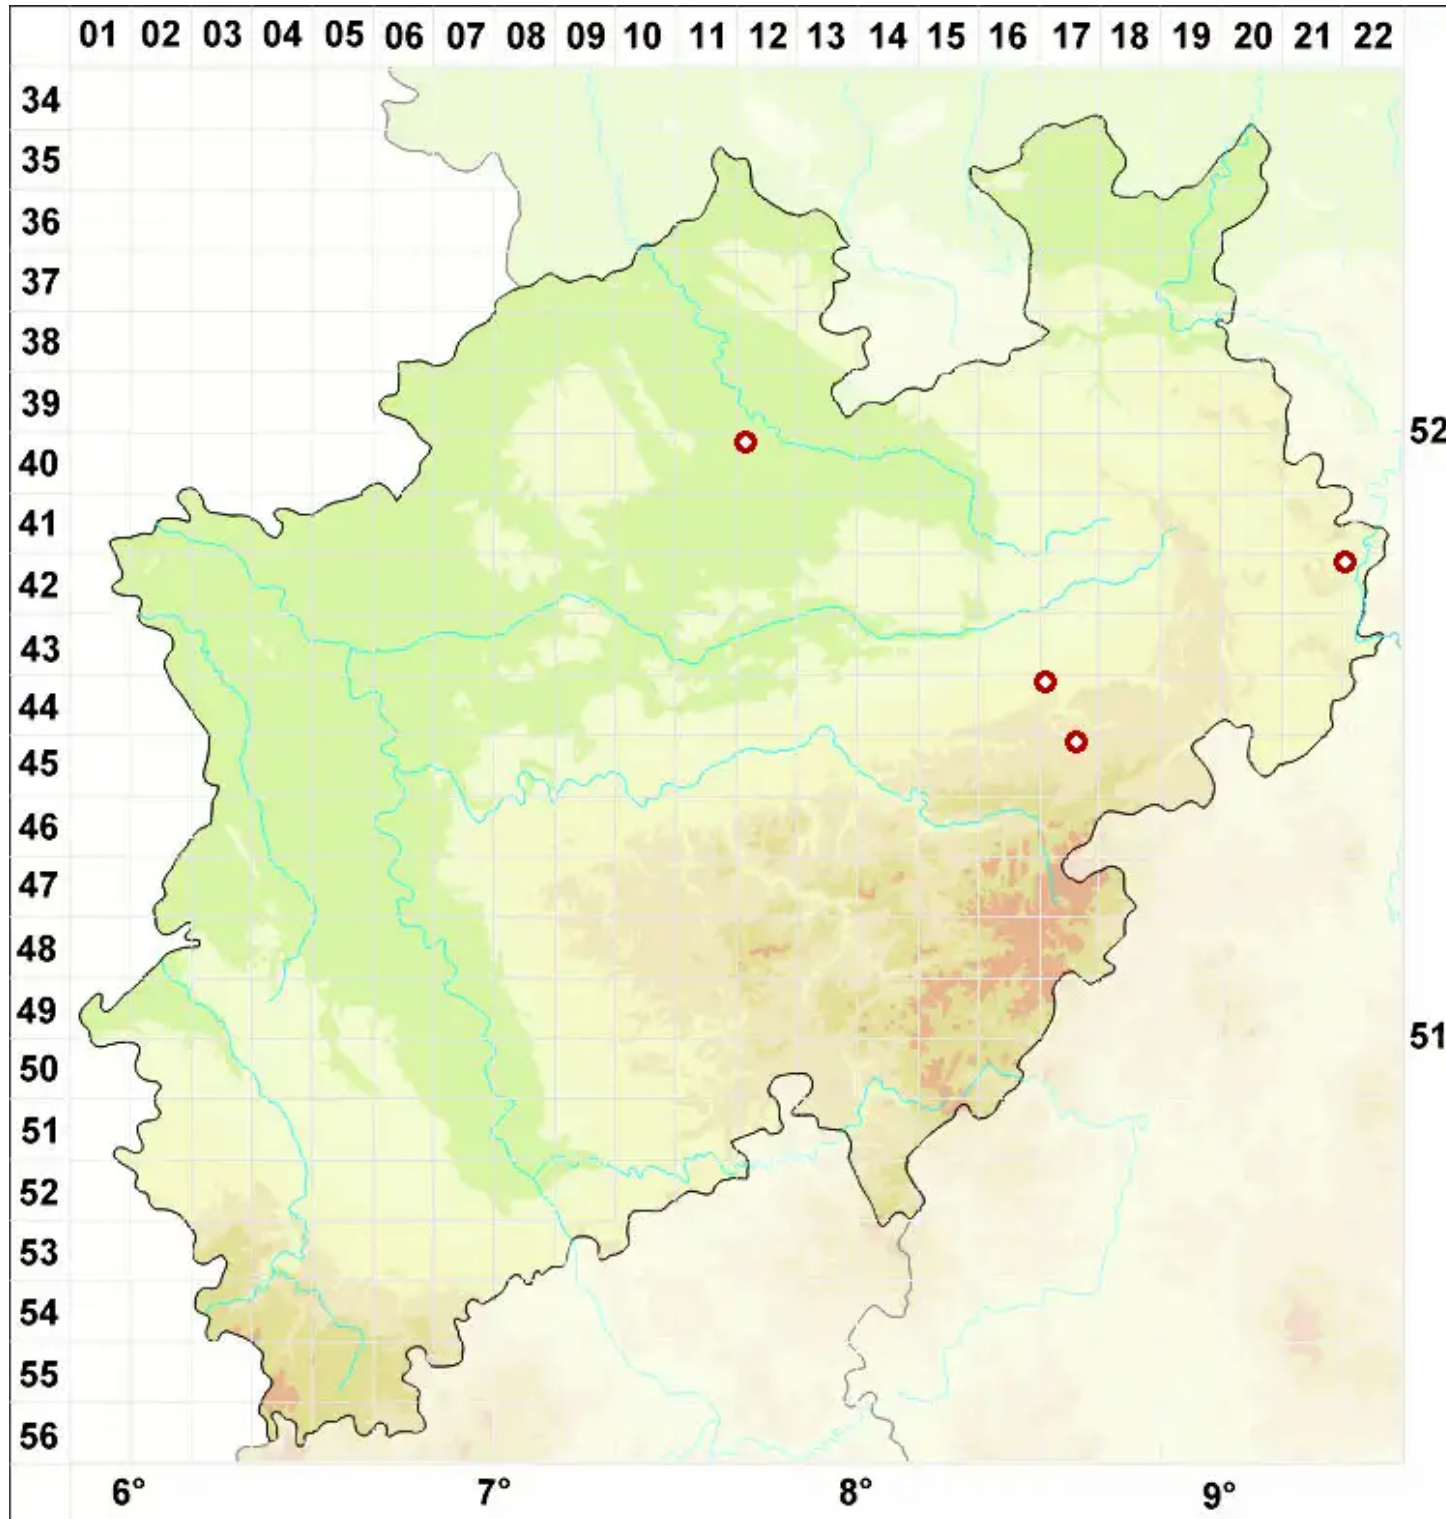

Thelidium fontigenum A. Massal.

Quellen-Zitzenflechte

Legende:

- Symbole:**
Ausgefülltes Symbol:
Zeitraum von 1980 bis heute (Aktuelle Angabe)
Leeres Symbol:
Zeitraum vor 1980 (Altangabe)
Quadrat: Herbarbeleg