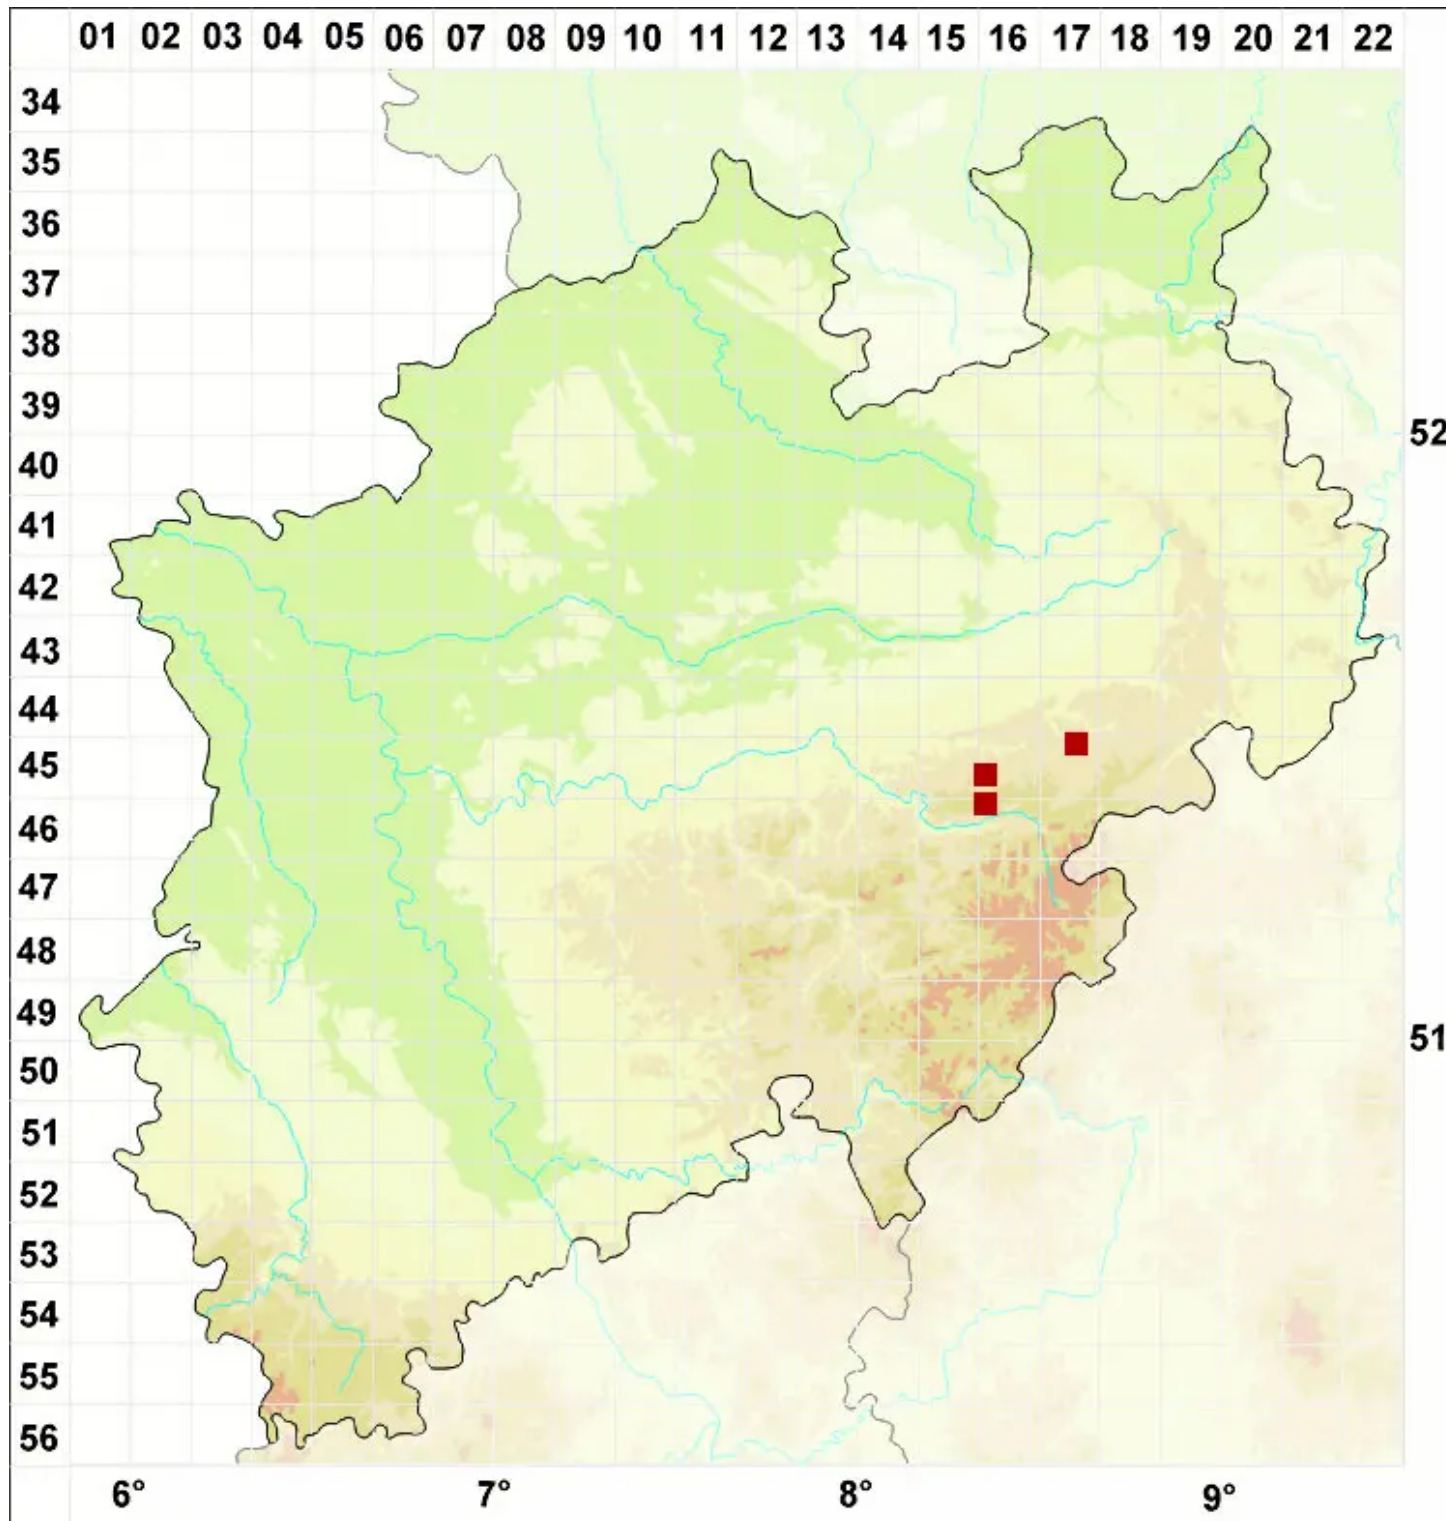

Thelidium dionantense (Hue) Zahlbr.

Dinant-Zitzenflechte

Legende:

Symbole:

Ausgefülltes Symbol:
Zeitraum von 1980 bis heute (Aktuelle Angabe)

Leeres Symbol:
Zeitraum vor 1980 (Altangabe)

Quadrat: Herbarbeleg