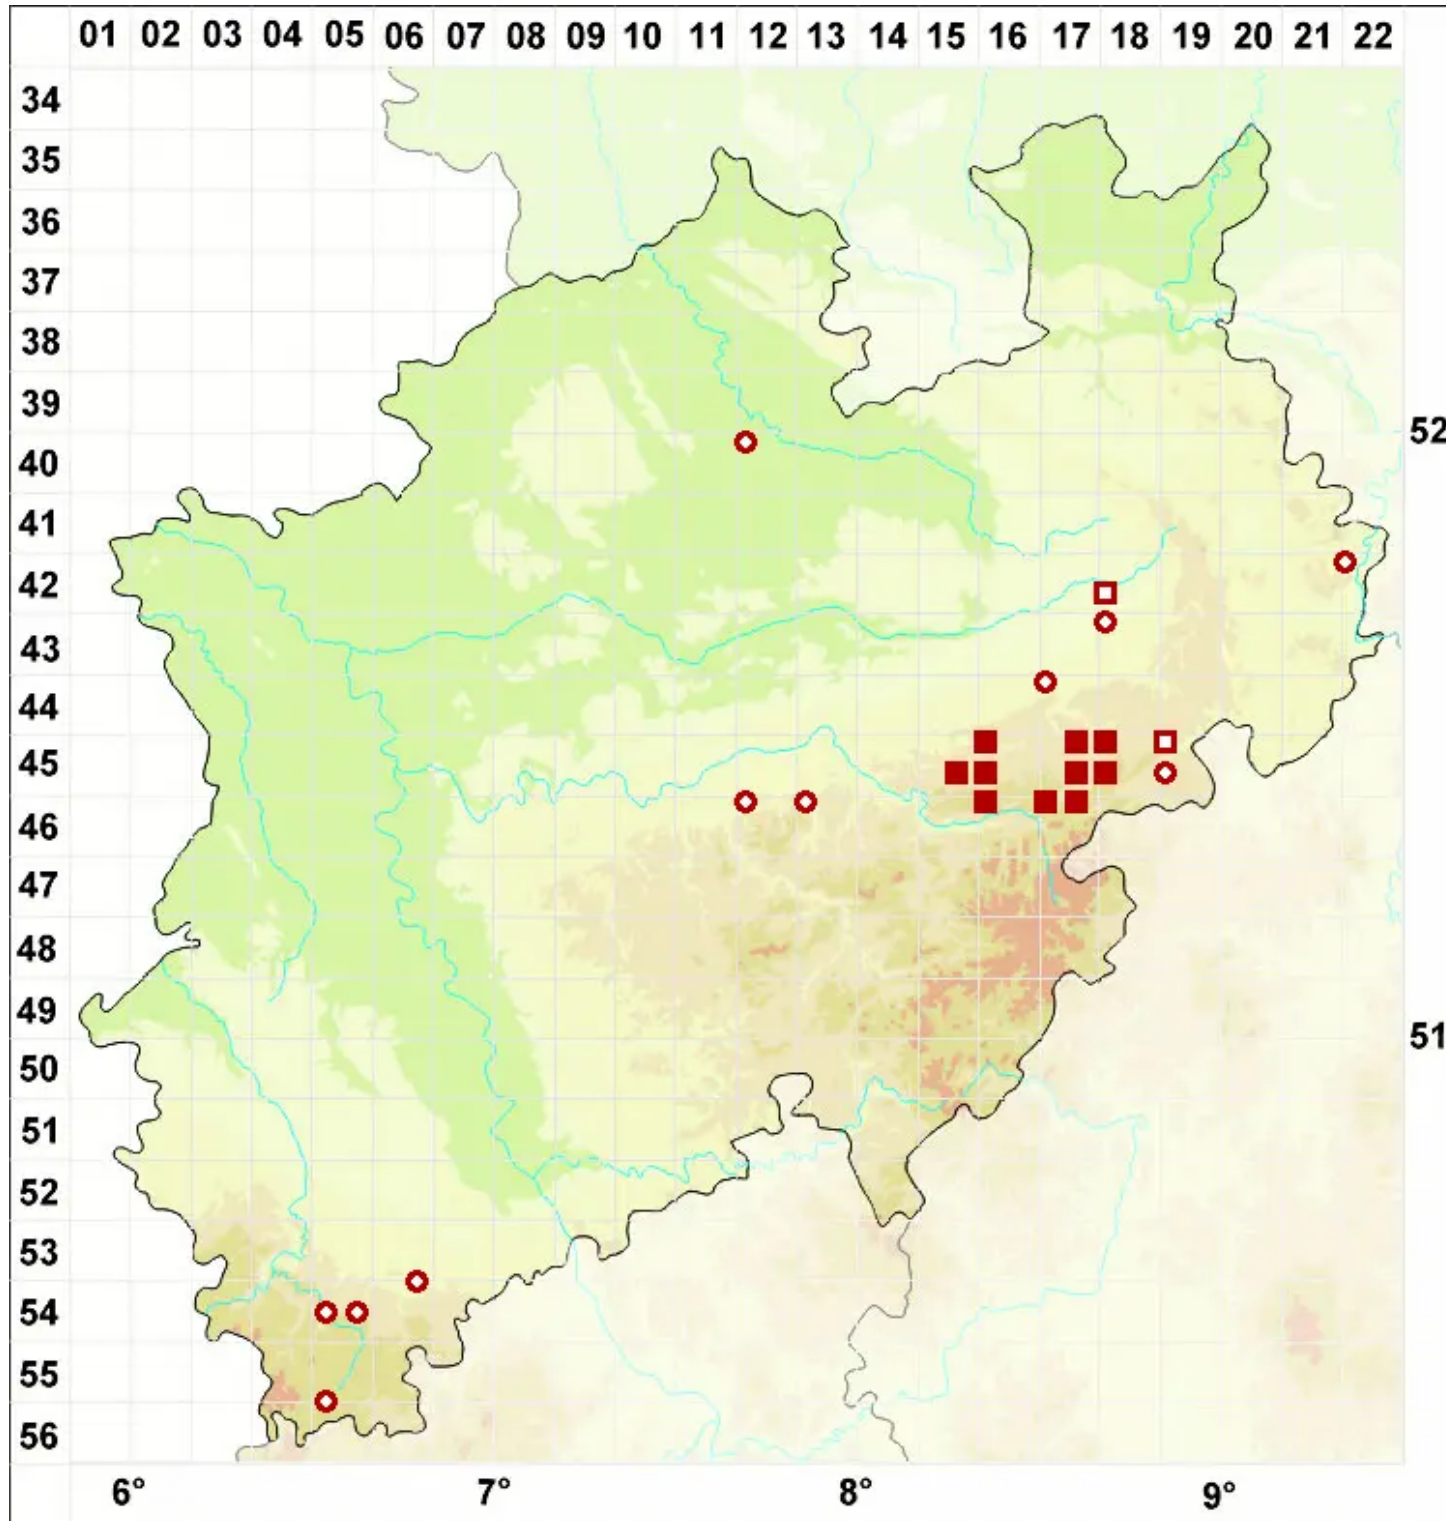

Thelidium decipiens (Hepp) Kremp.

Täuschende Zitzenflechte

Legende:

Symbole:
Ausgefülltes Symbol:
Zeitraum von 1980 bis heute (Aktuelle Angabe)
Leeres Symbol:
Zeitraum vor 1980 (Altangabe)
Quadrat: Herbarbeleg