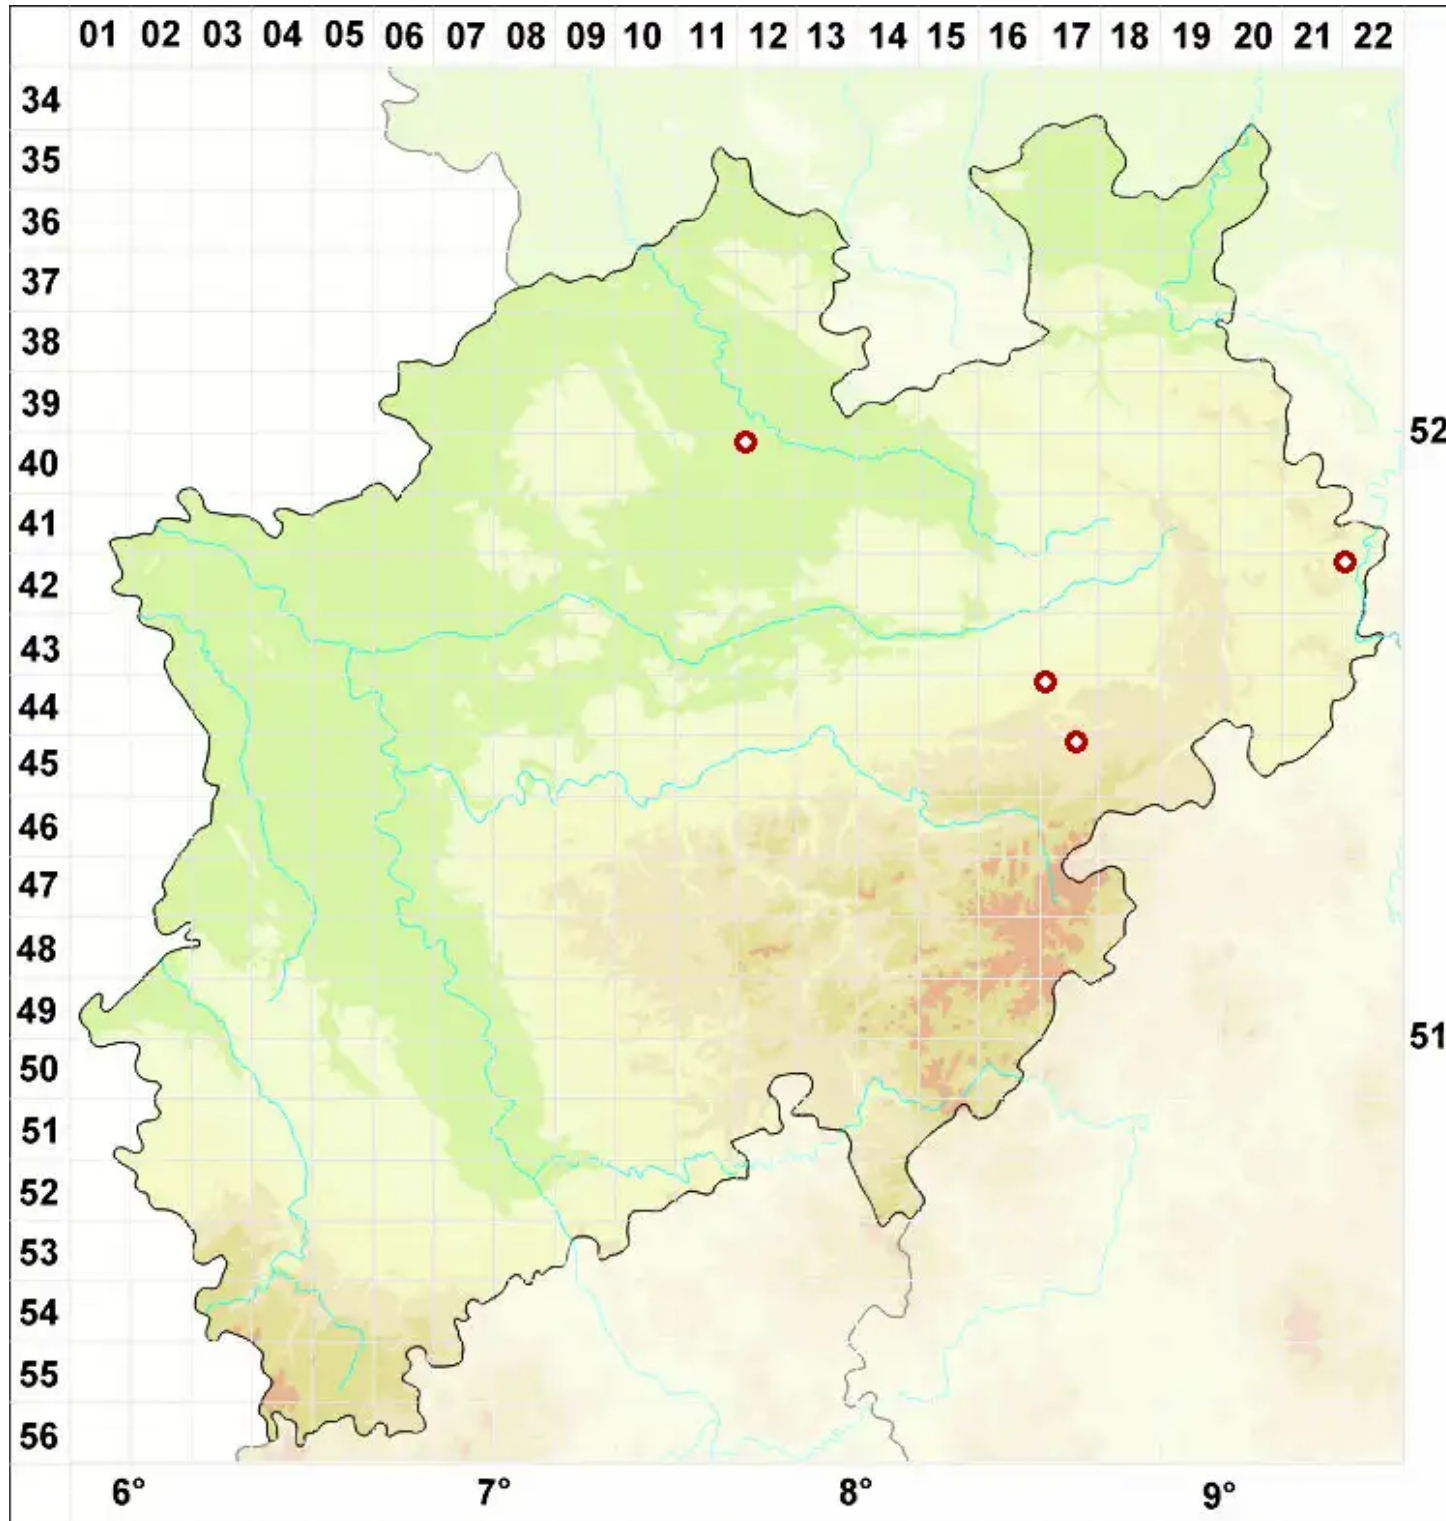

Thelidium fontigenum A. Massal.

Quellen-Zitzenflechte

Legende:

- Symbole:**
Ausgefülltes Symbol:
Zeitraum von 1980 bis heute (Aktuelle Angabe)
Leeres Symbol:
Zeitraum vor 1980 (Altangabe)
Quadrat: Herbarbeleg