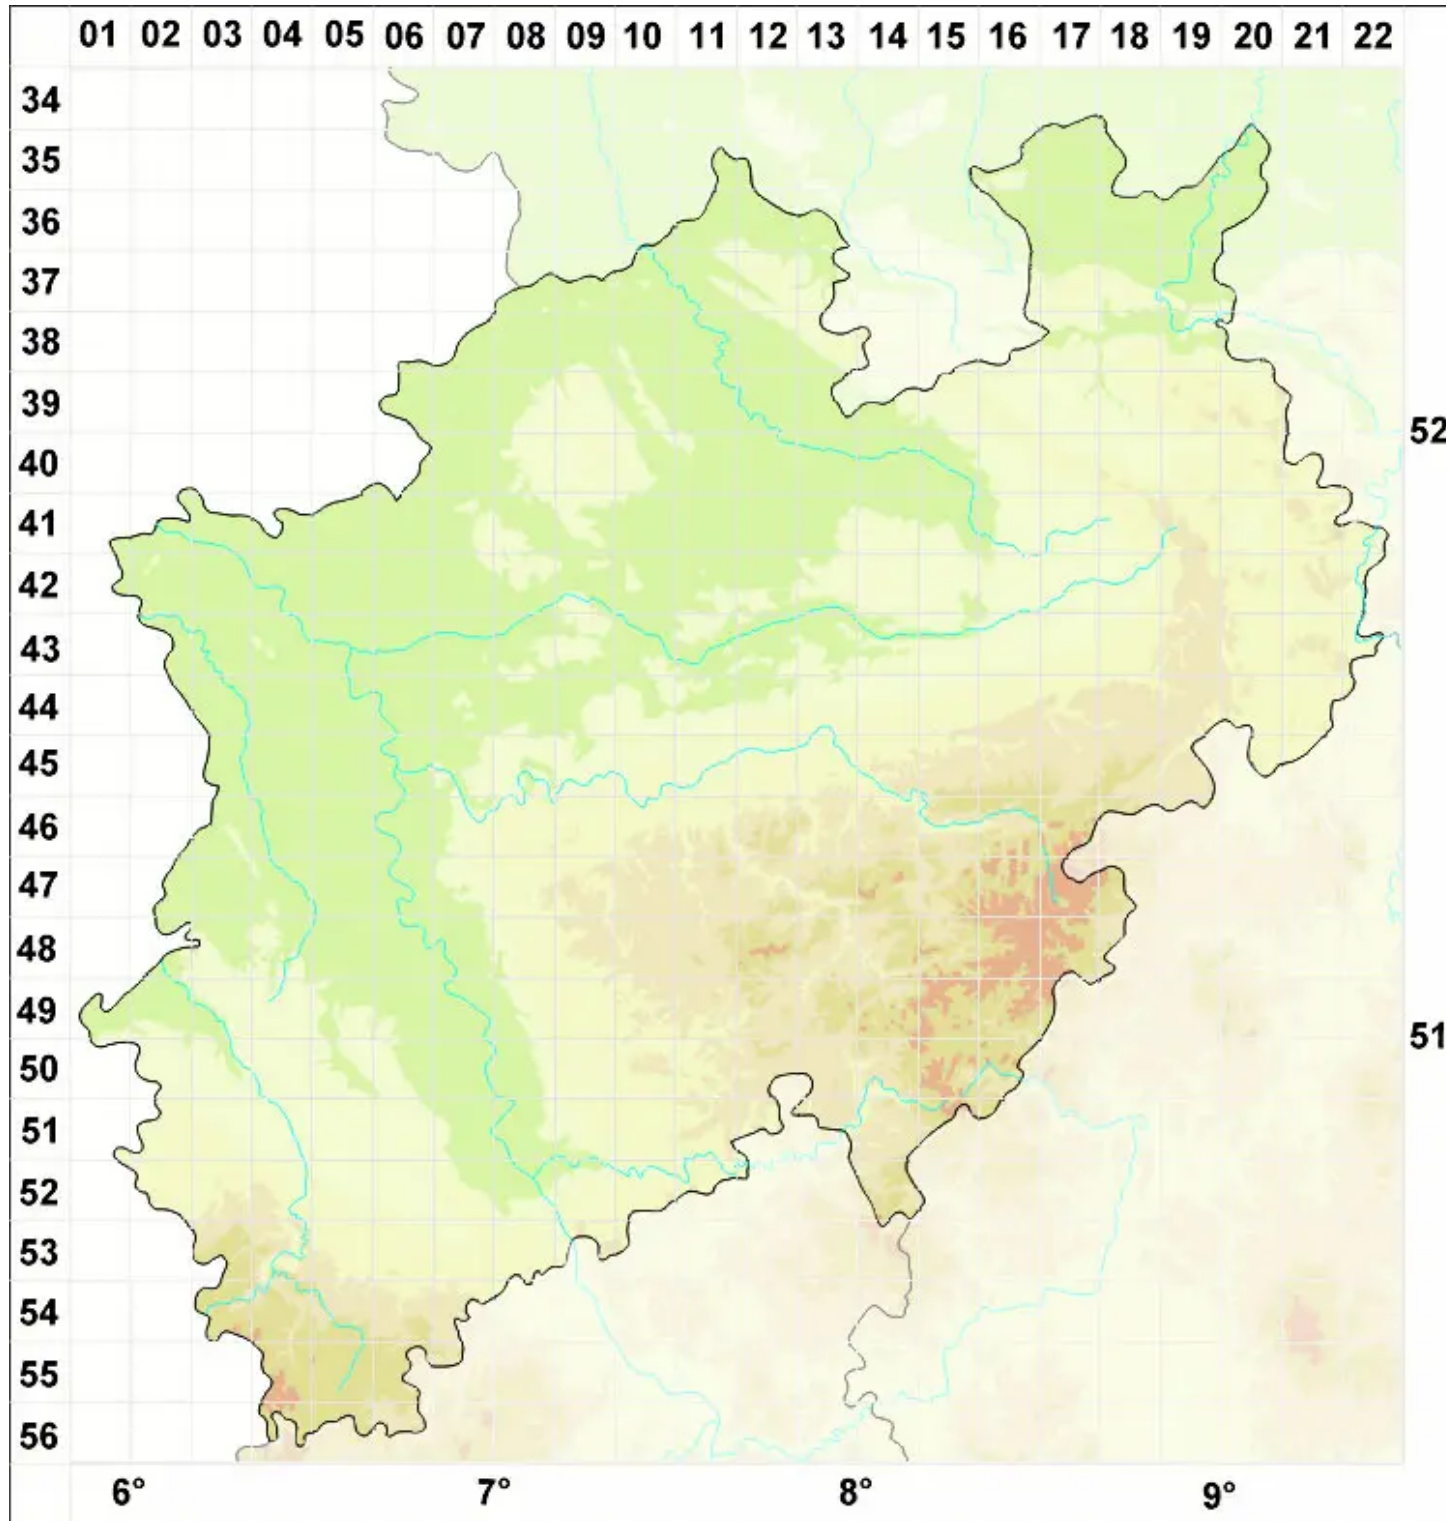

Polyblastia sepulta A. Massal.

Verborgene Kugelfrucht

Legende:

Symbole:
Ausgefülltes Symbol:
Zeitraum von 1980 bis heute (Aktuelle Angabe)
Leeres Symbol:
Zeitraum vor 1980 (Altangabe)
Quadrat: Herbarbeleg