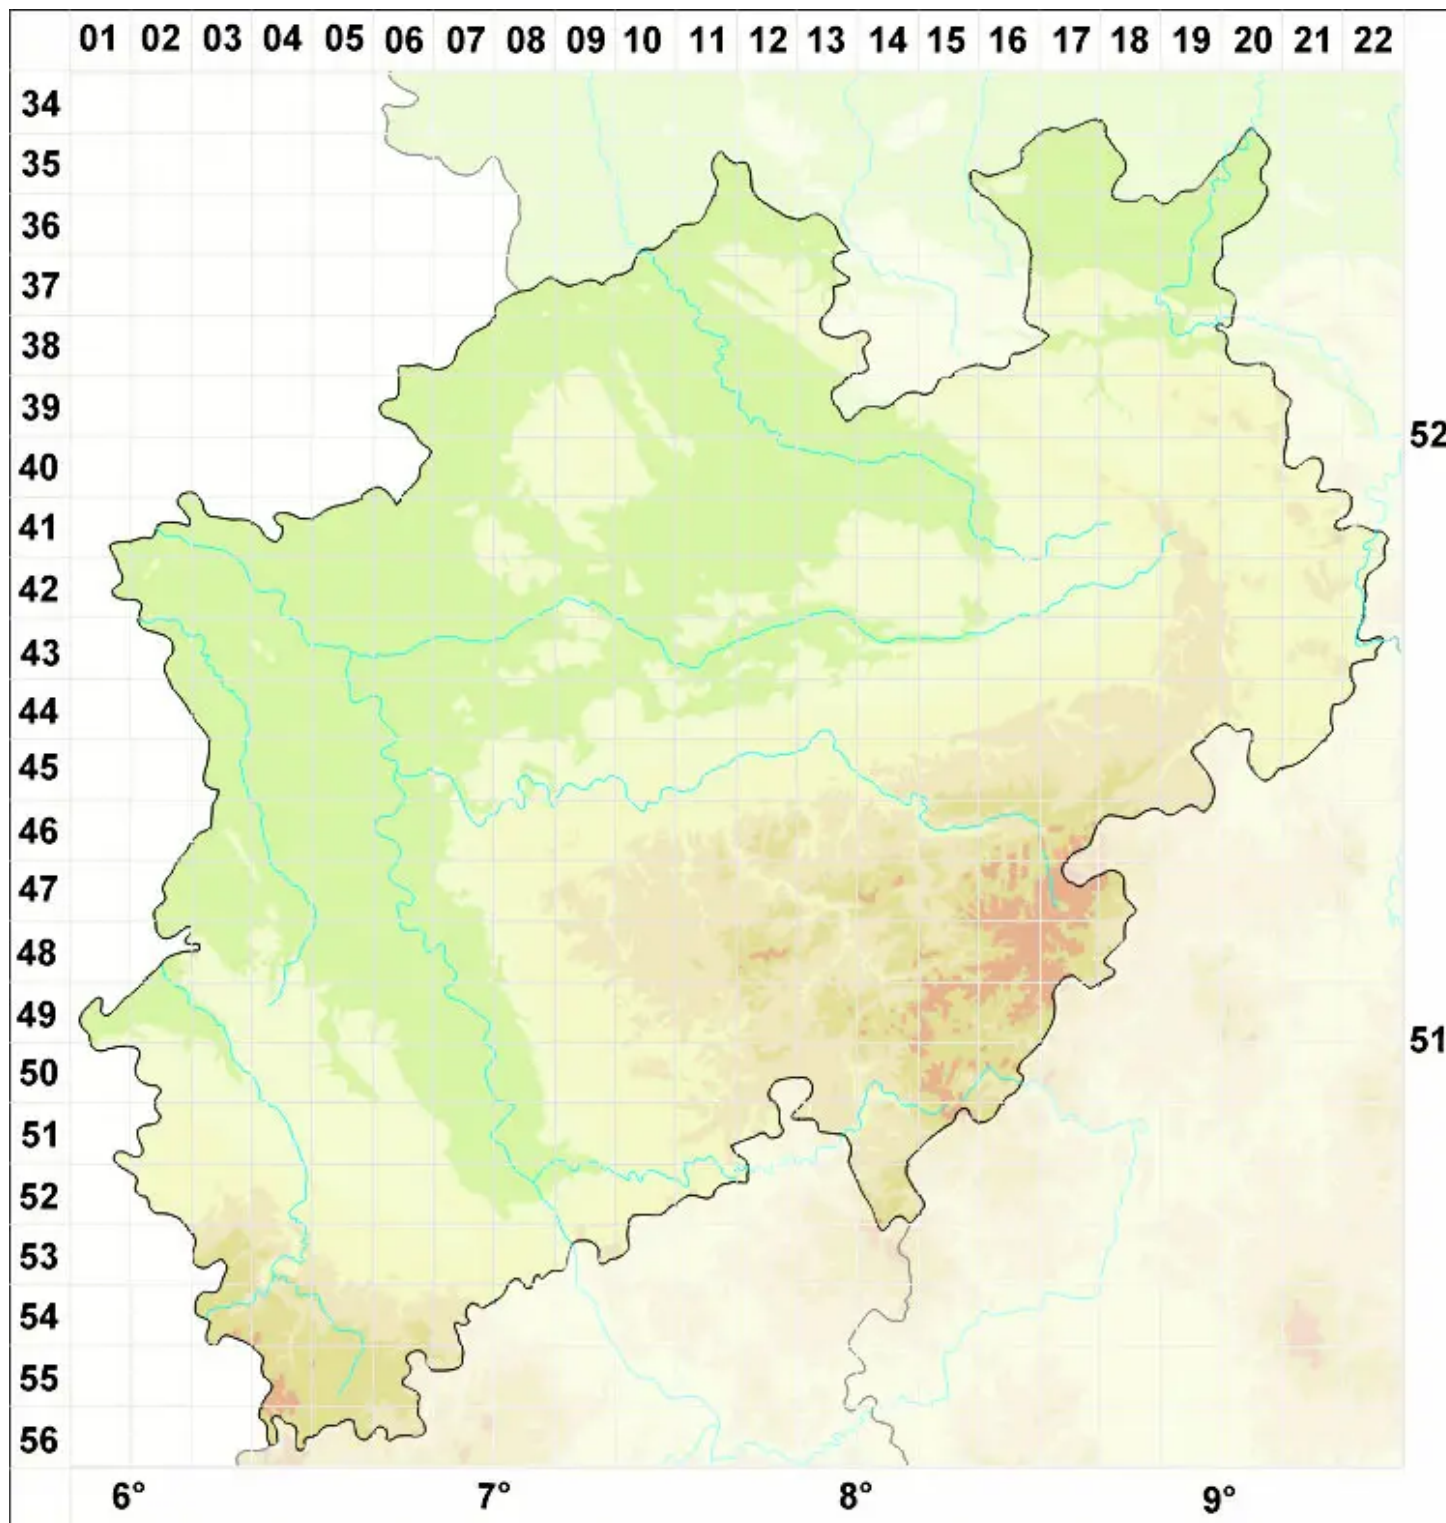

Thelidium auruntii (A. Massal.) Kremp.

Schwarzbraune Zitzenflechte

Legende:

Symbole:

Ausgefülltes Symbol:
Zeitraum von 1980 bis heute (Aktuelle Angabe)

Leeres Symbol:
Zeitraum vor 1980 (Altangabe)

Quadrat: Herbarbeleg