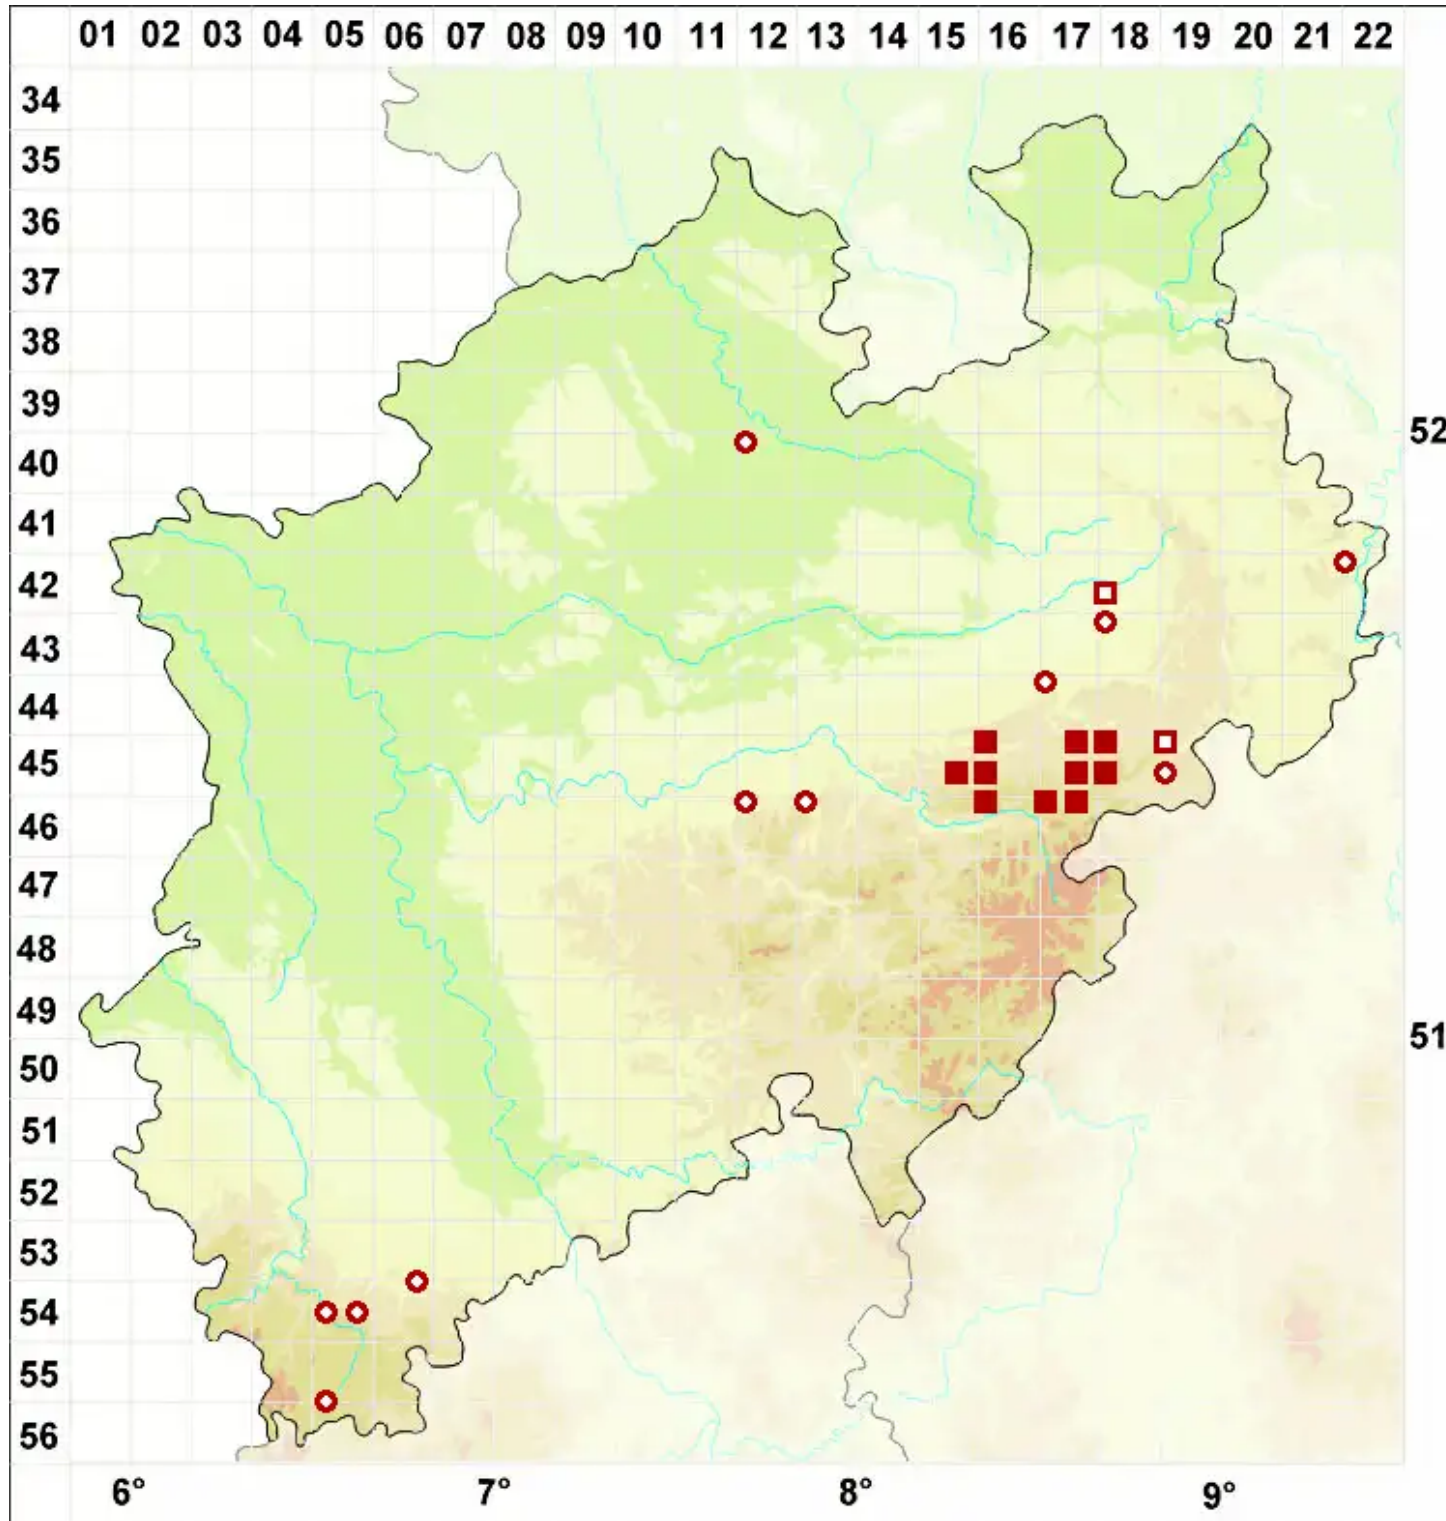

# *Thelidium decipiens* (Hepp) Kremp.

Täuschende Zitzenflechte

Legende:

**Symbole:**

Ausgefülltes Symbol:  
Zeitraum von 1980 bis heute (Aktuelle Angabe)

Leeres Symbol:  
Zeitraum vor 1980 (Altangabe)

Quadrat: Herbarbeleg