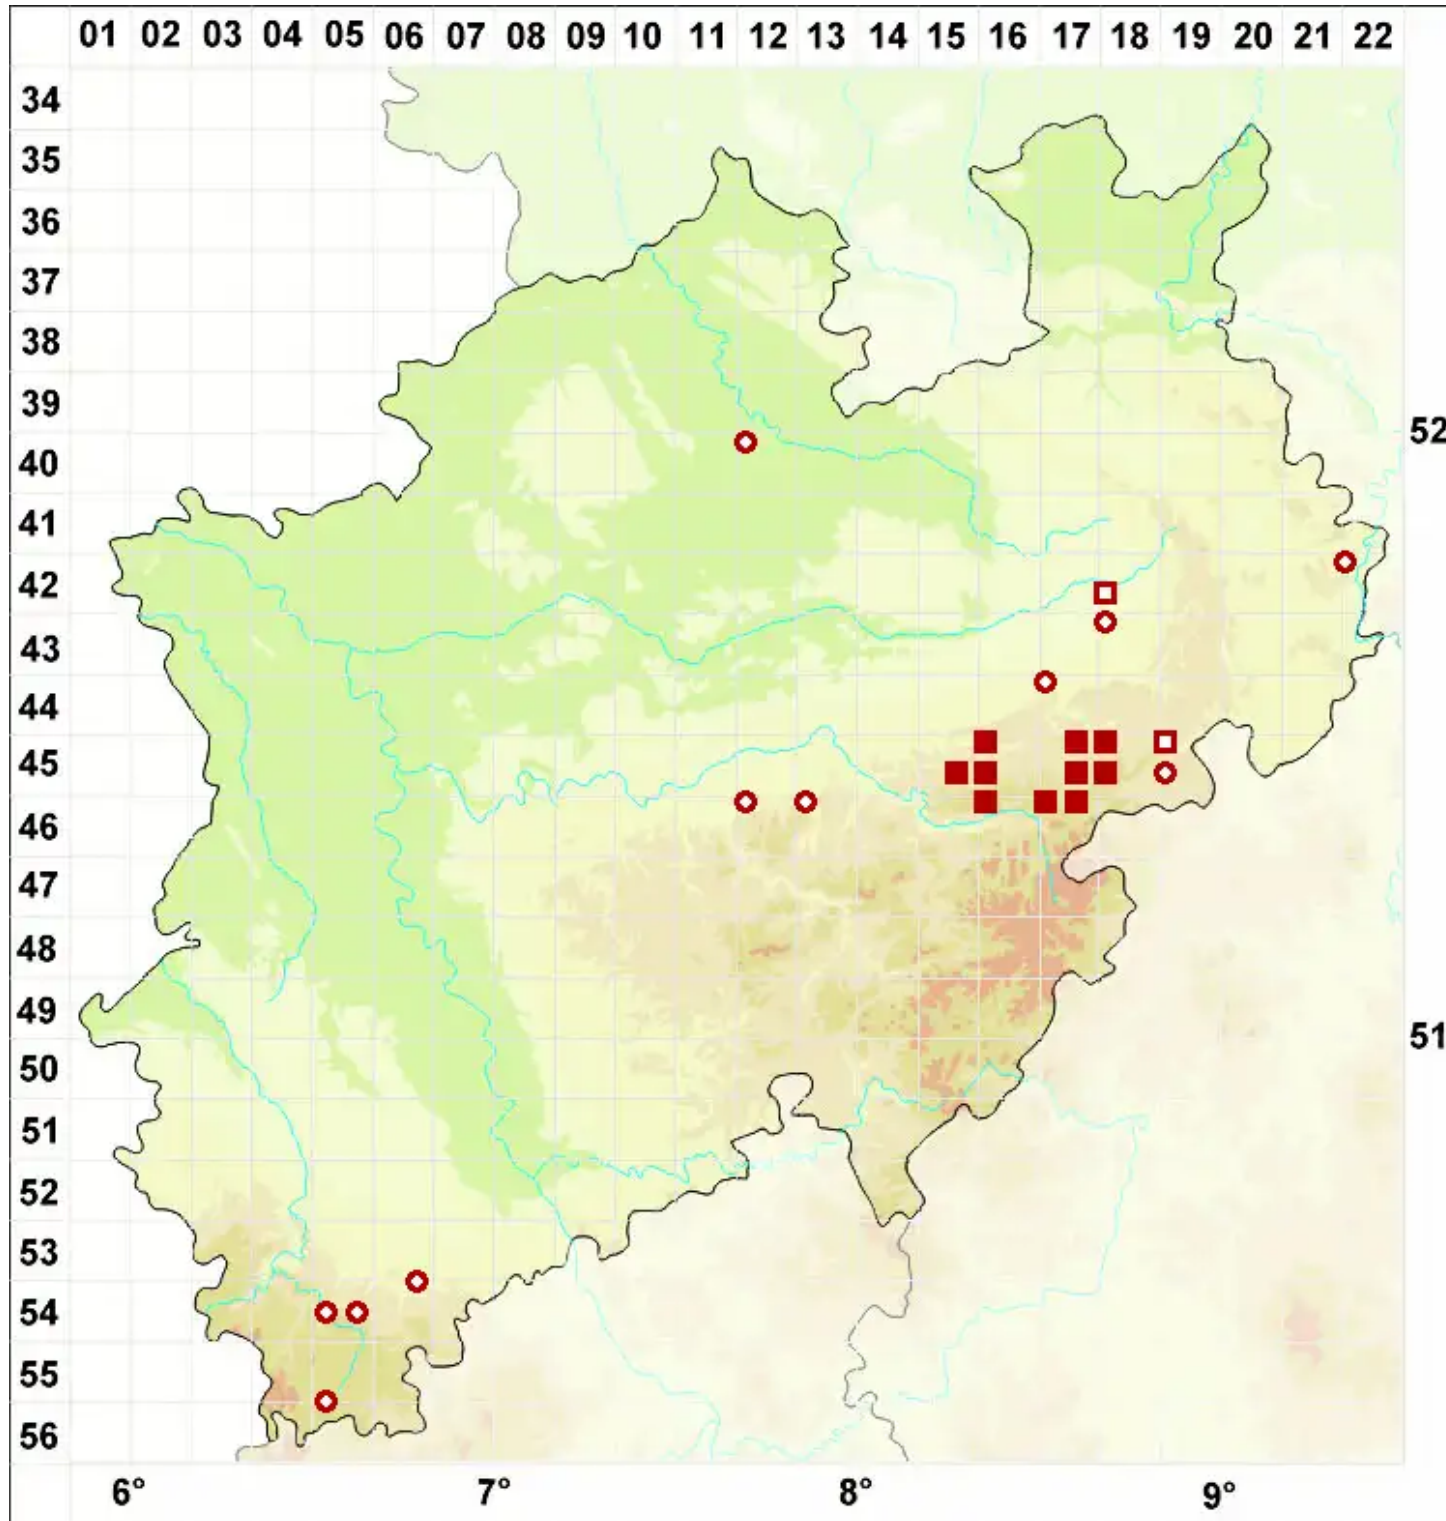

Thelidium decipiens (Hepp) Kremp.

Täuschende Zitzenflechte

Legende:

- Symbole:**
- Ausgefülltes Symbol:
Zeitraum von 1980 bis heute (Aktuelle Angabe)
 - Leeres Symbol:
Zeitraum vor 1980 (Altangabe)
 - Quadrat: Herbarbeleg