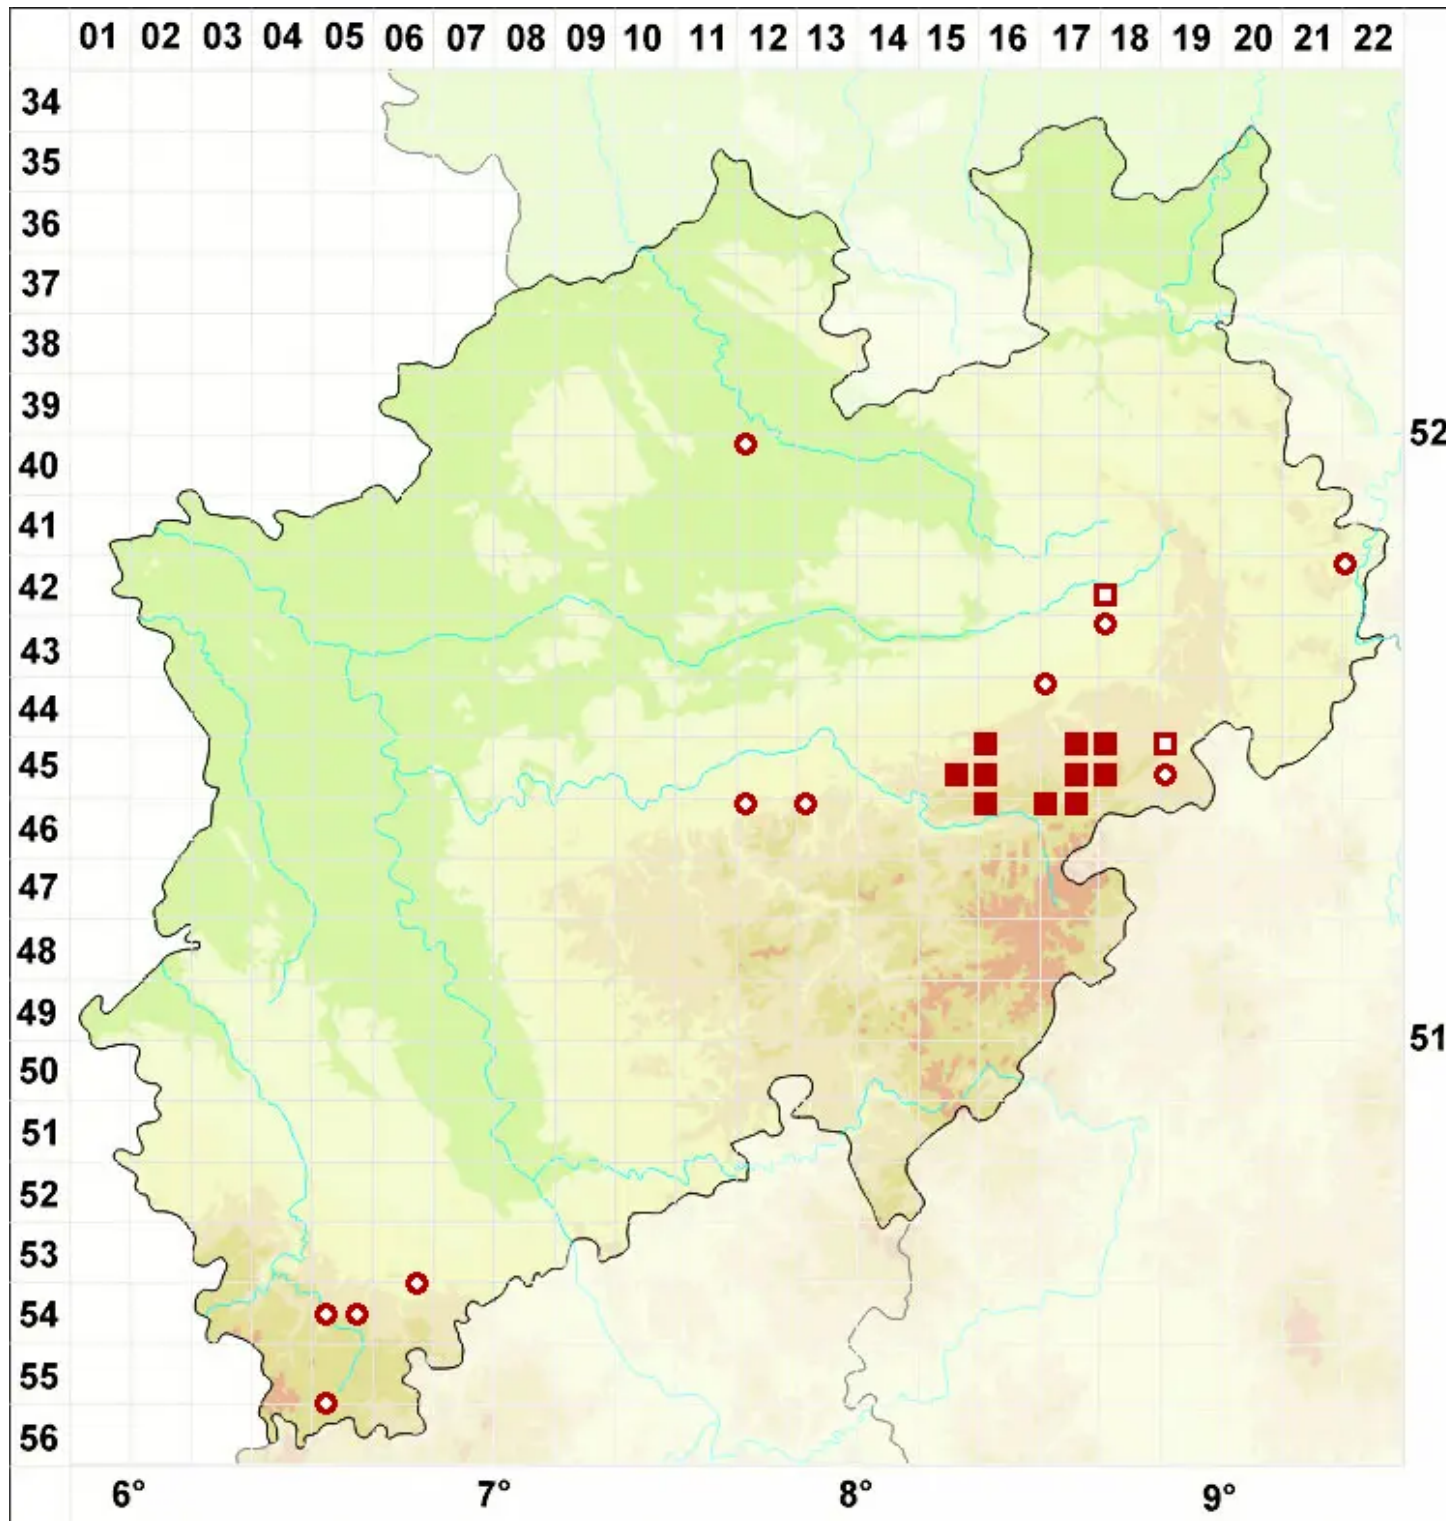

Thelidium decipiens (Hepp) Kremp.

Täuschende Zitzenflechte

Legende:

Symbole:

Ausgefülltes Symbol:
Zeitraum von 1980 bis heute (Aktuelle Angabe)

Leeres Symbol:
Zeitraum vor 1980 (Altangabe)

Quadrat: Herbarbeleg