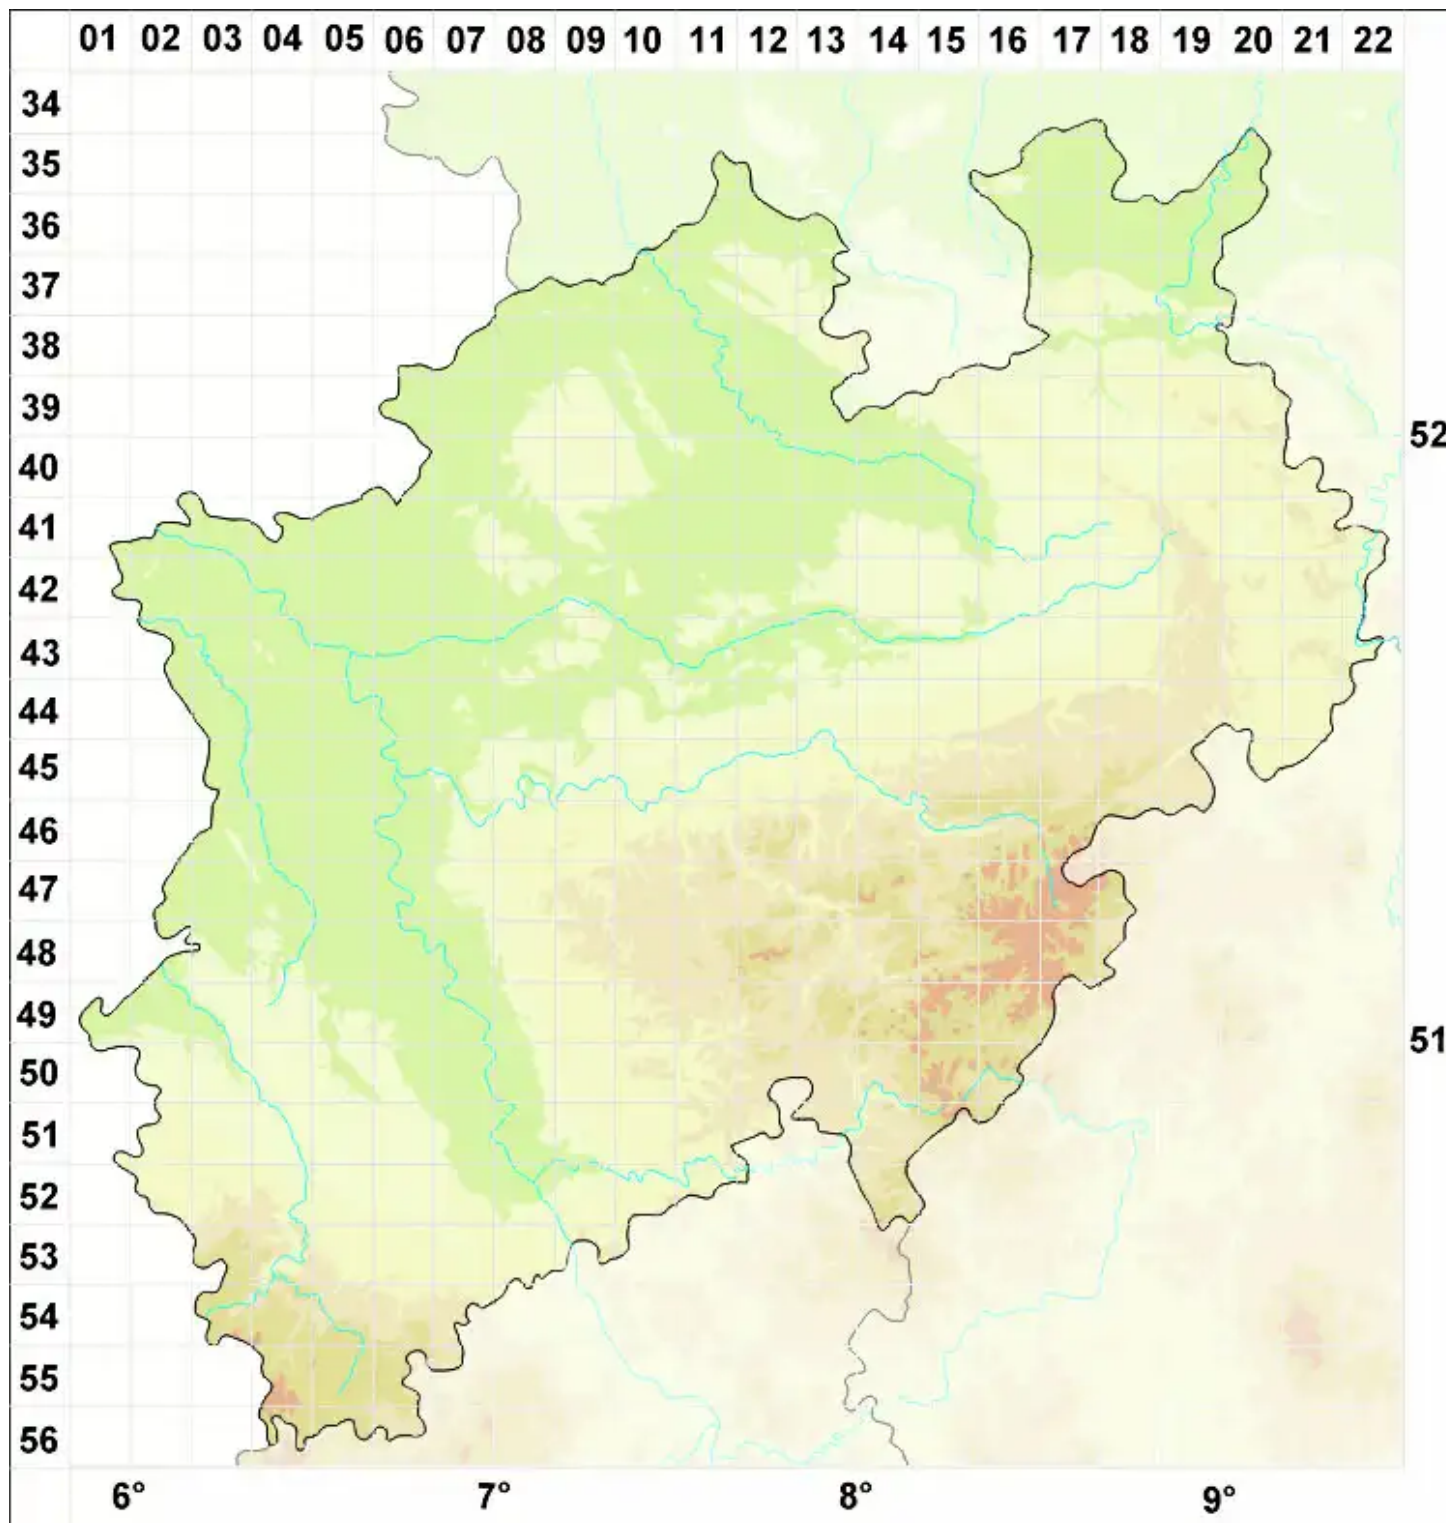

Thelidium aethioboloides Zschacke non (Nyl.) Vain

Vulkan-Zitzenflechte

Legende:

Symbole:

Ausgefülltes Symbol:
Zeitraum von 1980 bis heute (Aktuelle Angabe)

Leeres Symbol:
Zeitraum vor 1980 (Altangabe)

Quadrat: Herbarbeleg