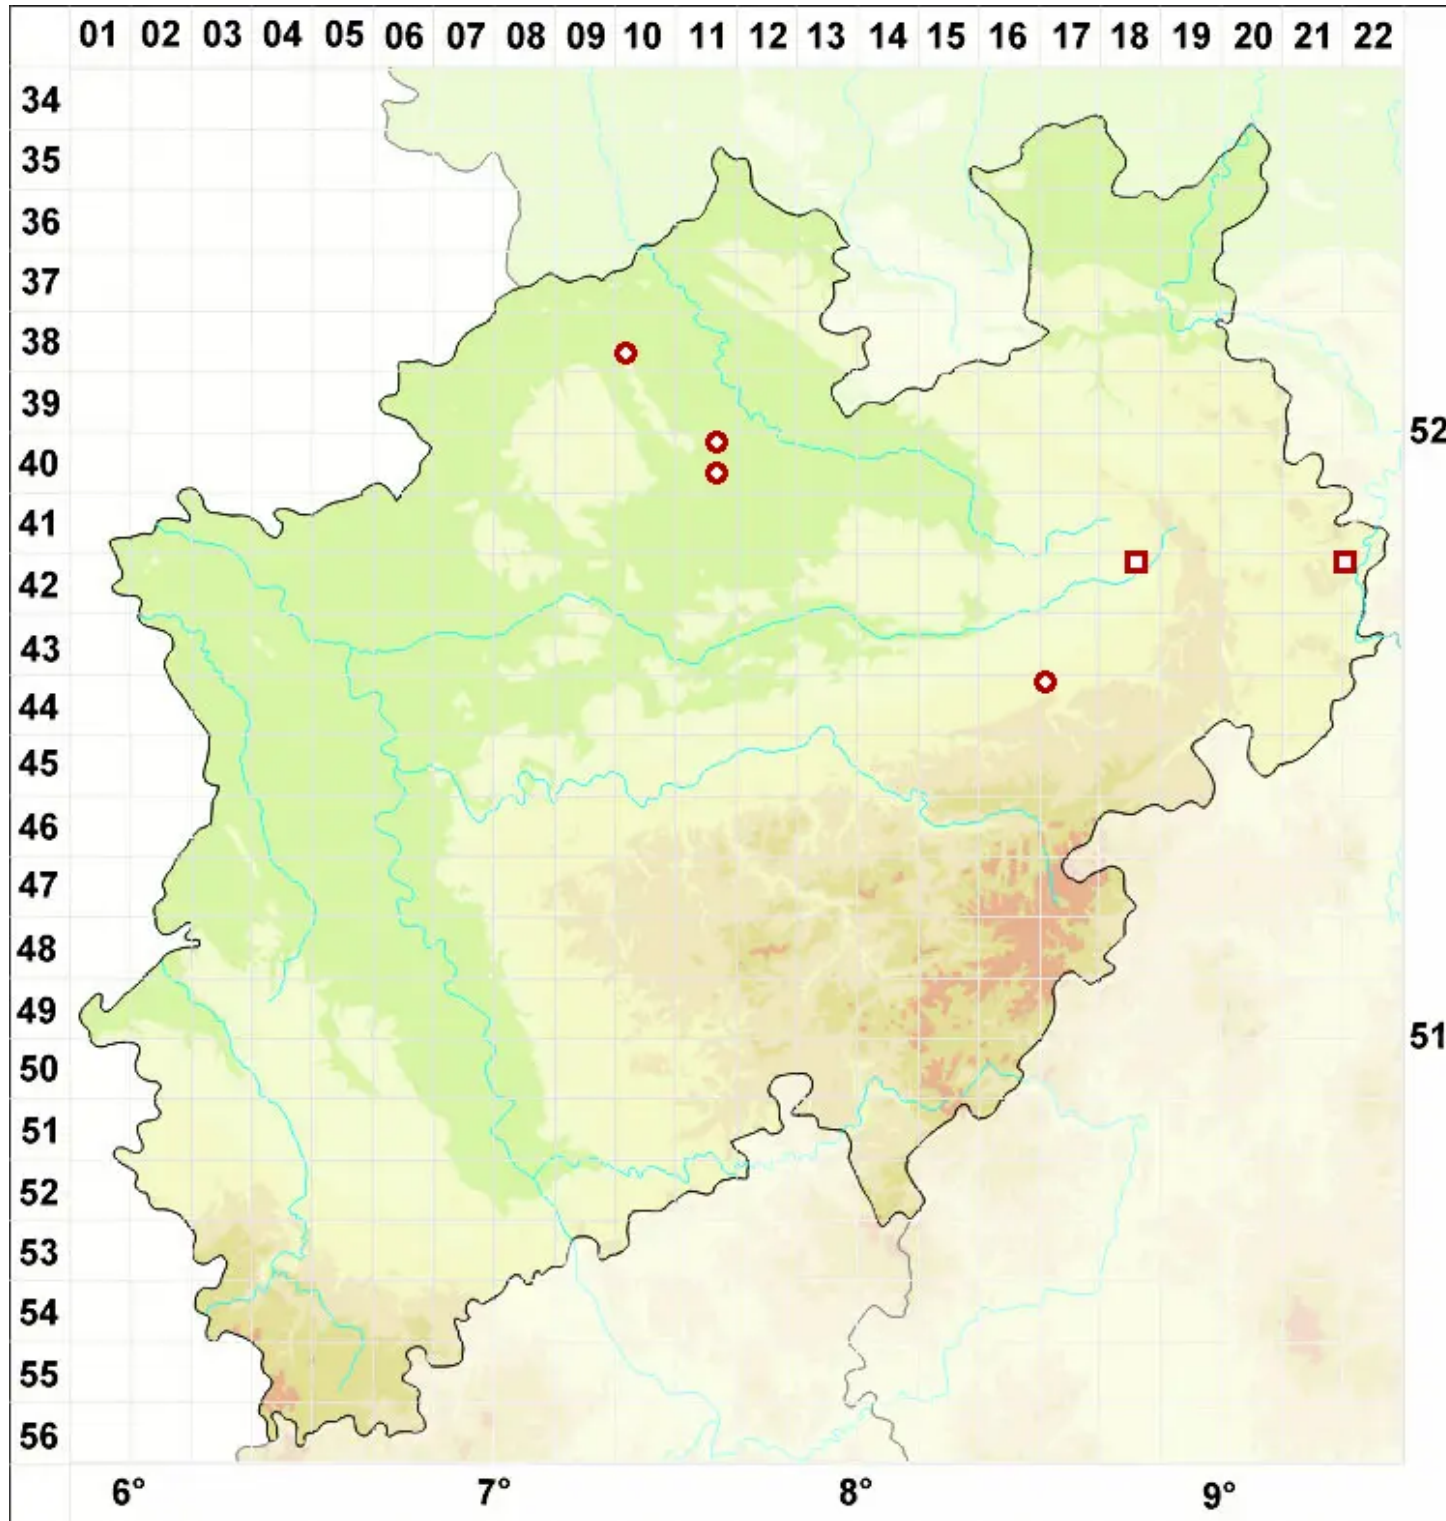

# Thelidium minutulum Körb.

Winzige Zitzenflechte

Legende:

- Symbole:**
- Ausgefülltes Symbol:  
Zeitraum von 1980 bis heute (Aktuelle Angabe)
  - Leeres Symbol:  
Zeitraum vor 1980 (Altangabe)
  - Quadrat: Herbarbeleg