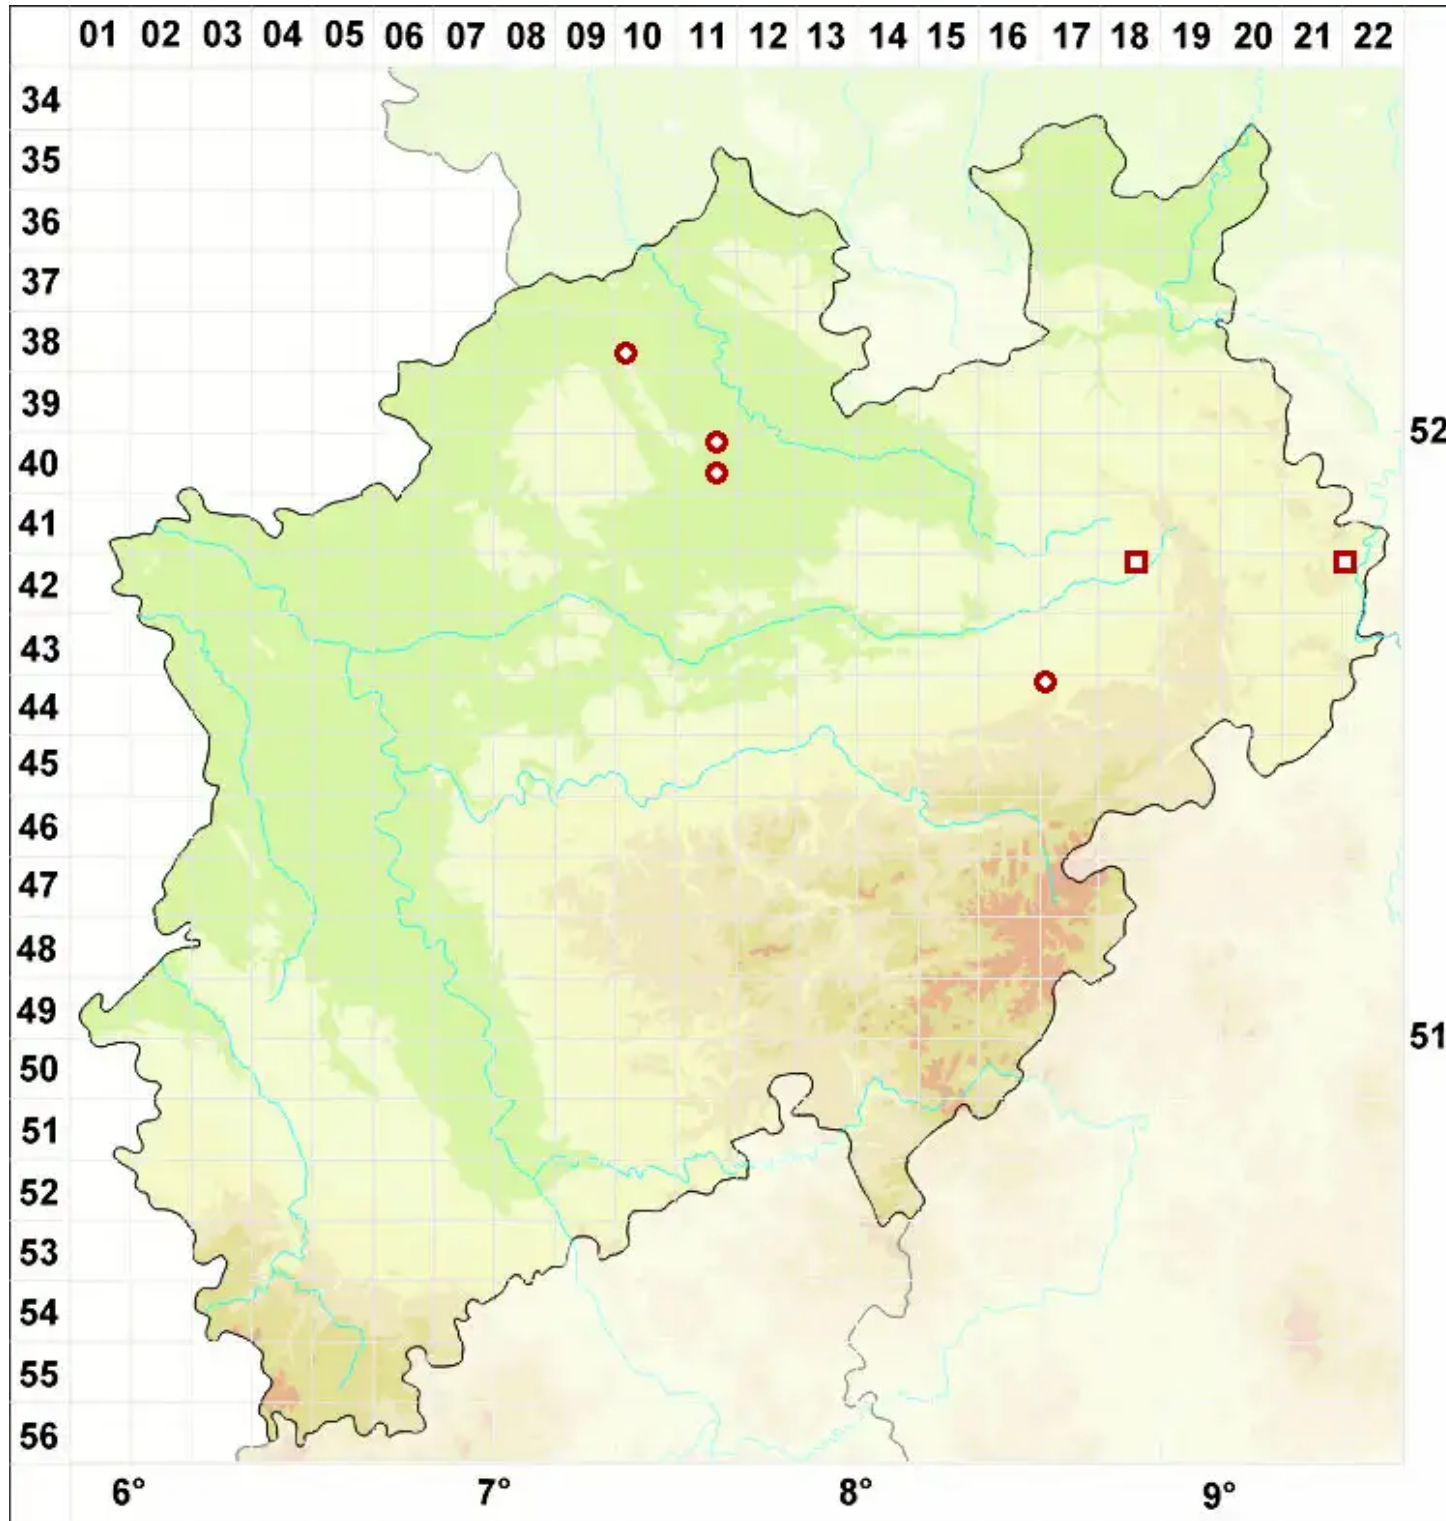

Thelidium minutulum Körb.

Winzige Zitzenflechte

Legende:

- Symbole:**
- Ausgefülltes Symbol:
Zeitraum von 1980 bis heute (Aktuelle Angabe)
 - Leeres Symbol:
Zeitraum vor 1980 (Altangabe)
 - Quadrat: Herbarbeleg