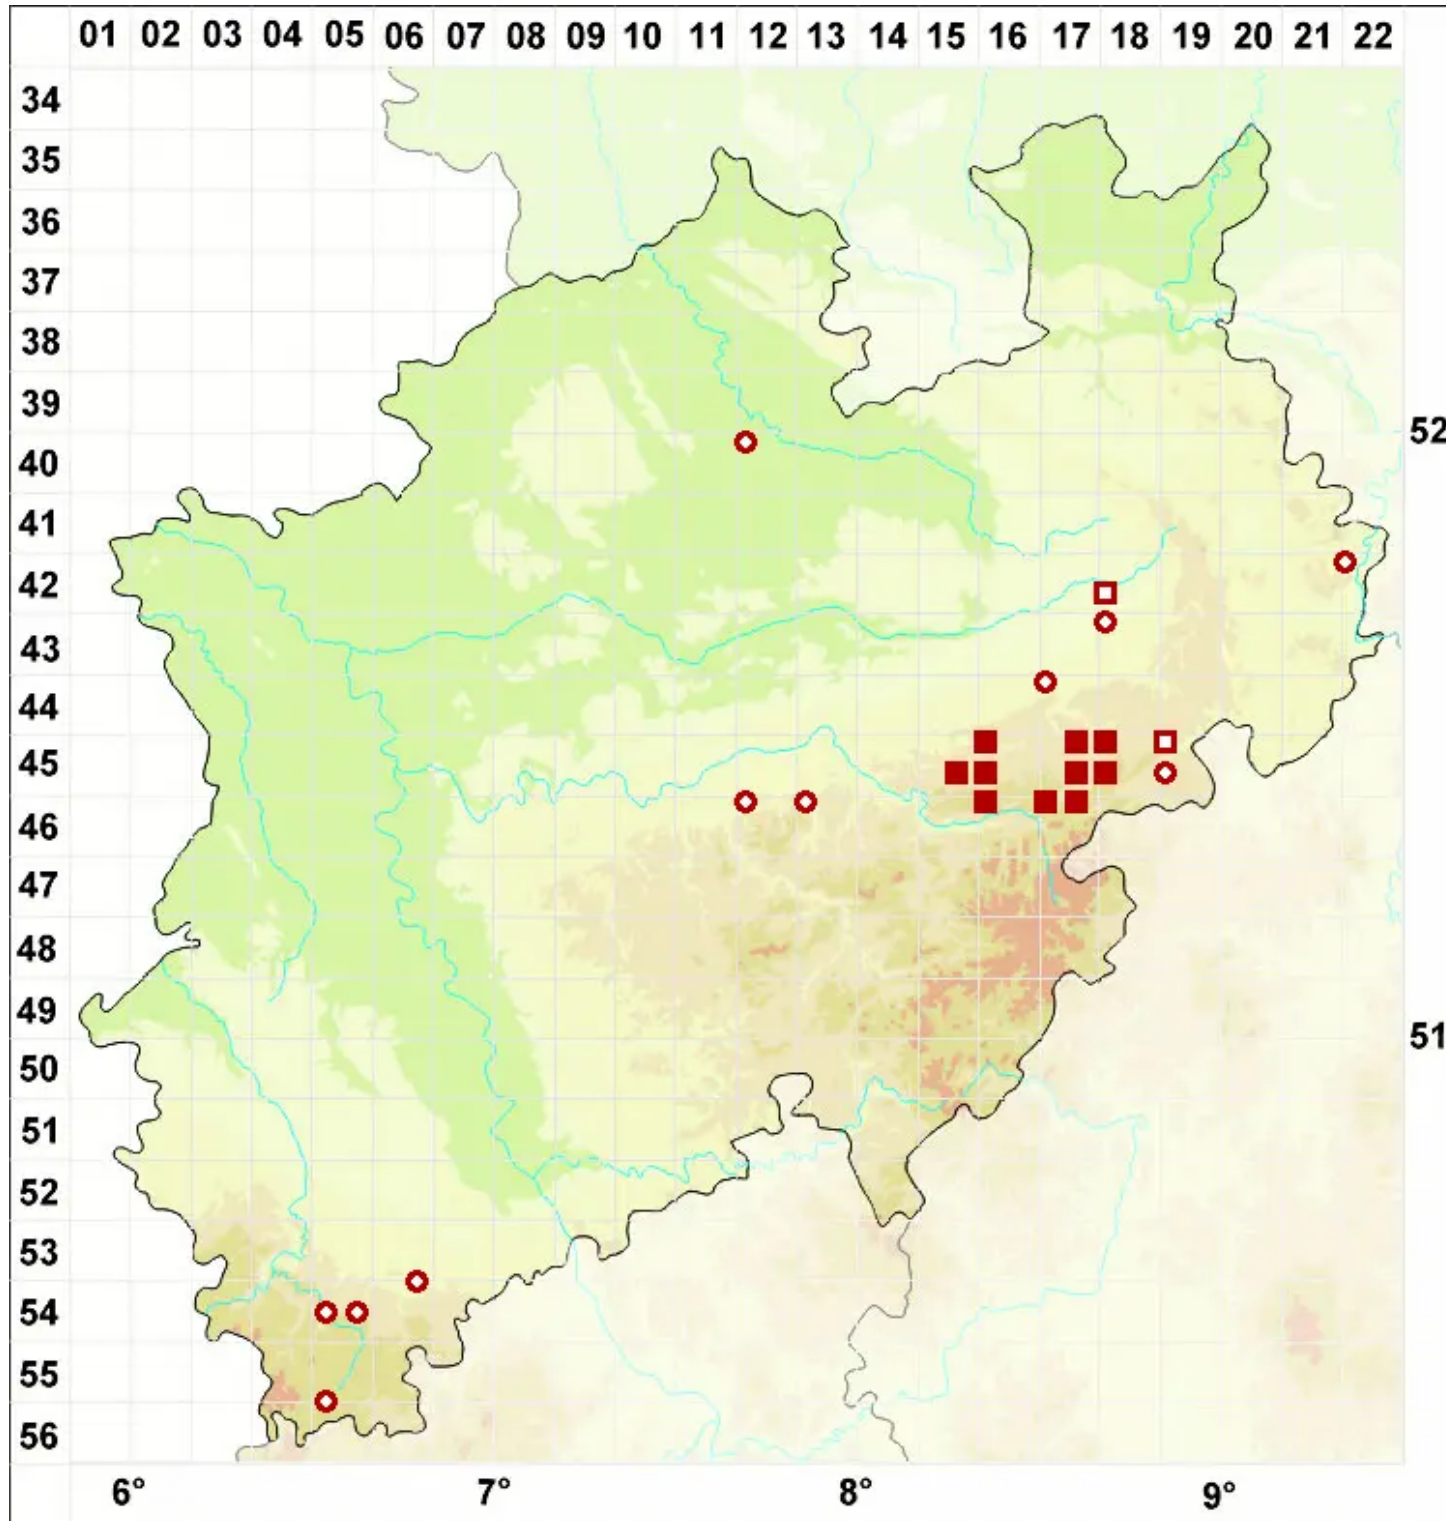

# Thelidium decipiens (Hepp) Kremp.

Täuschende Zitzenflechte

Legende:

**Symbole:**

Ausgefülltes Symbol:  
Zeitraum von 1980 bis heute (Aktuelle Angabe)

Leeres Symbol:  
Zeitraum vor 1980 (Altangabe)

Quadrat: Herbarbeleg