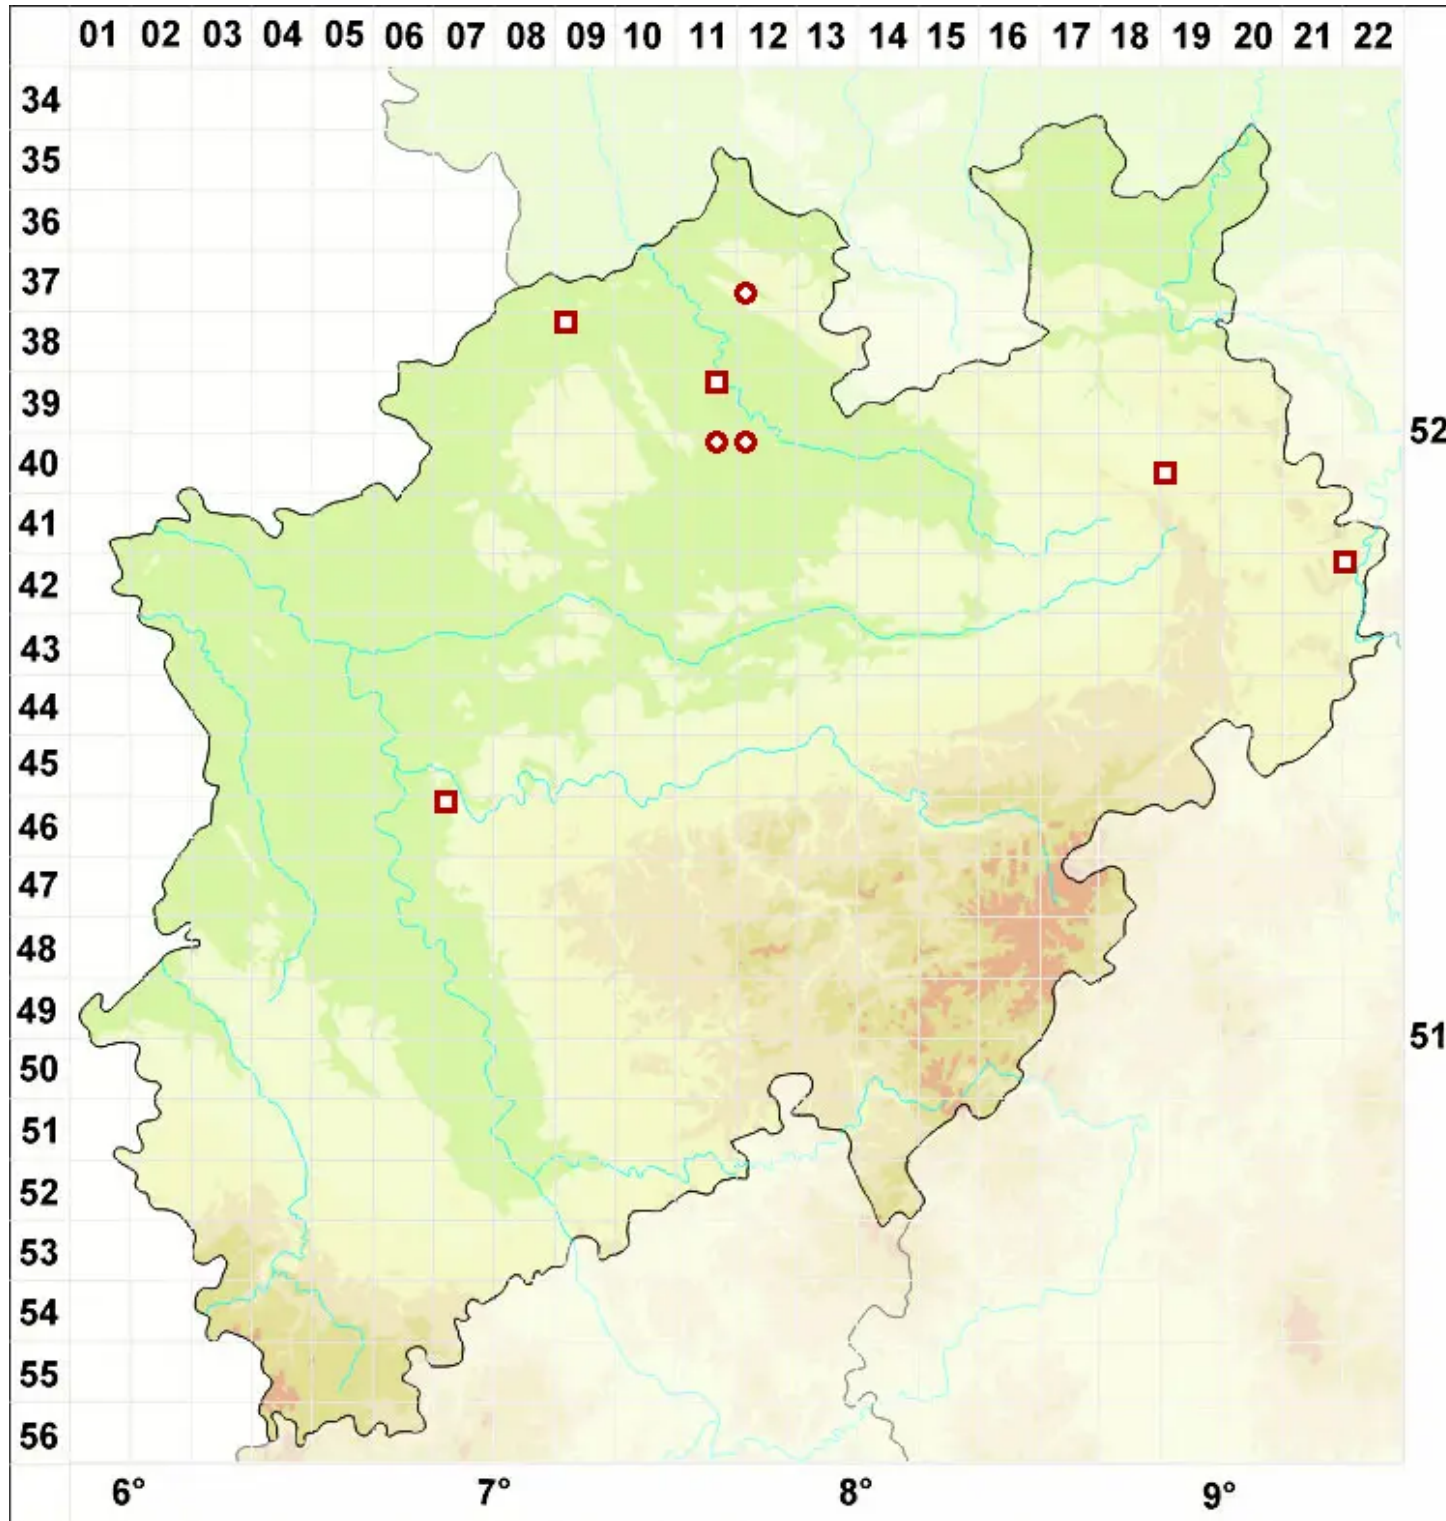

# Thelenella modesta (Nyl.) Nyl.

Bescheidene Kleinaugenflechte

Legende:

- Symbole:**
- Ausgefülltes Symbol:  
Zeitraum von 1980 bis heute (Aktuelle Angabe)
  - Leeres Symbol:  
Zeitraum vor 1980 (Altangabe)
  - Quadrat: Herbarbeleg