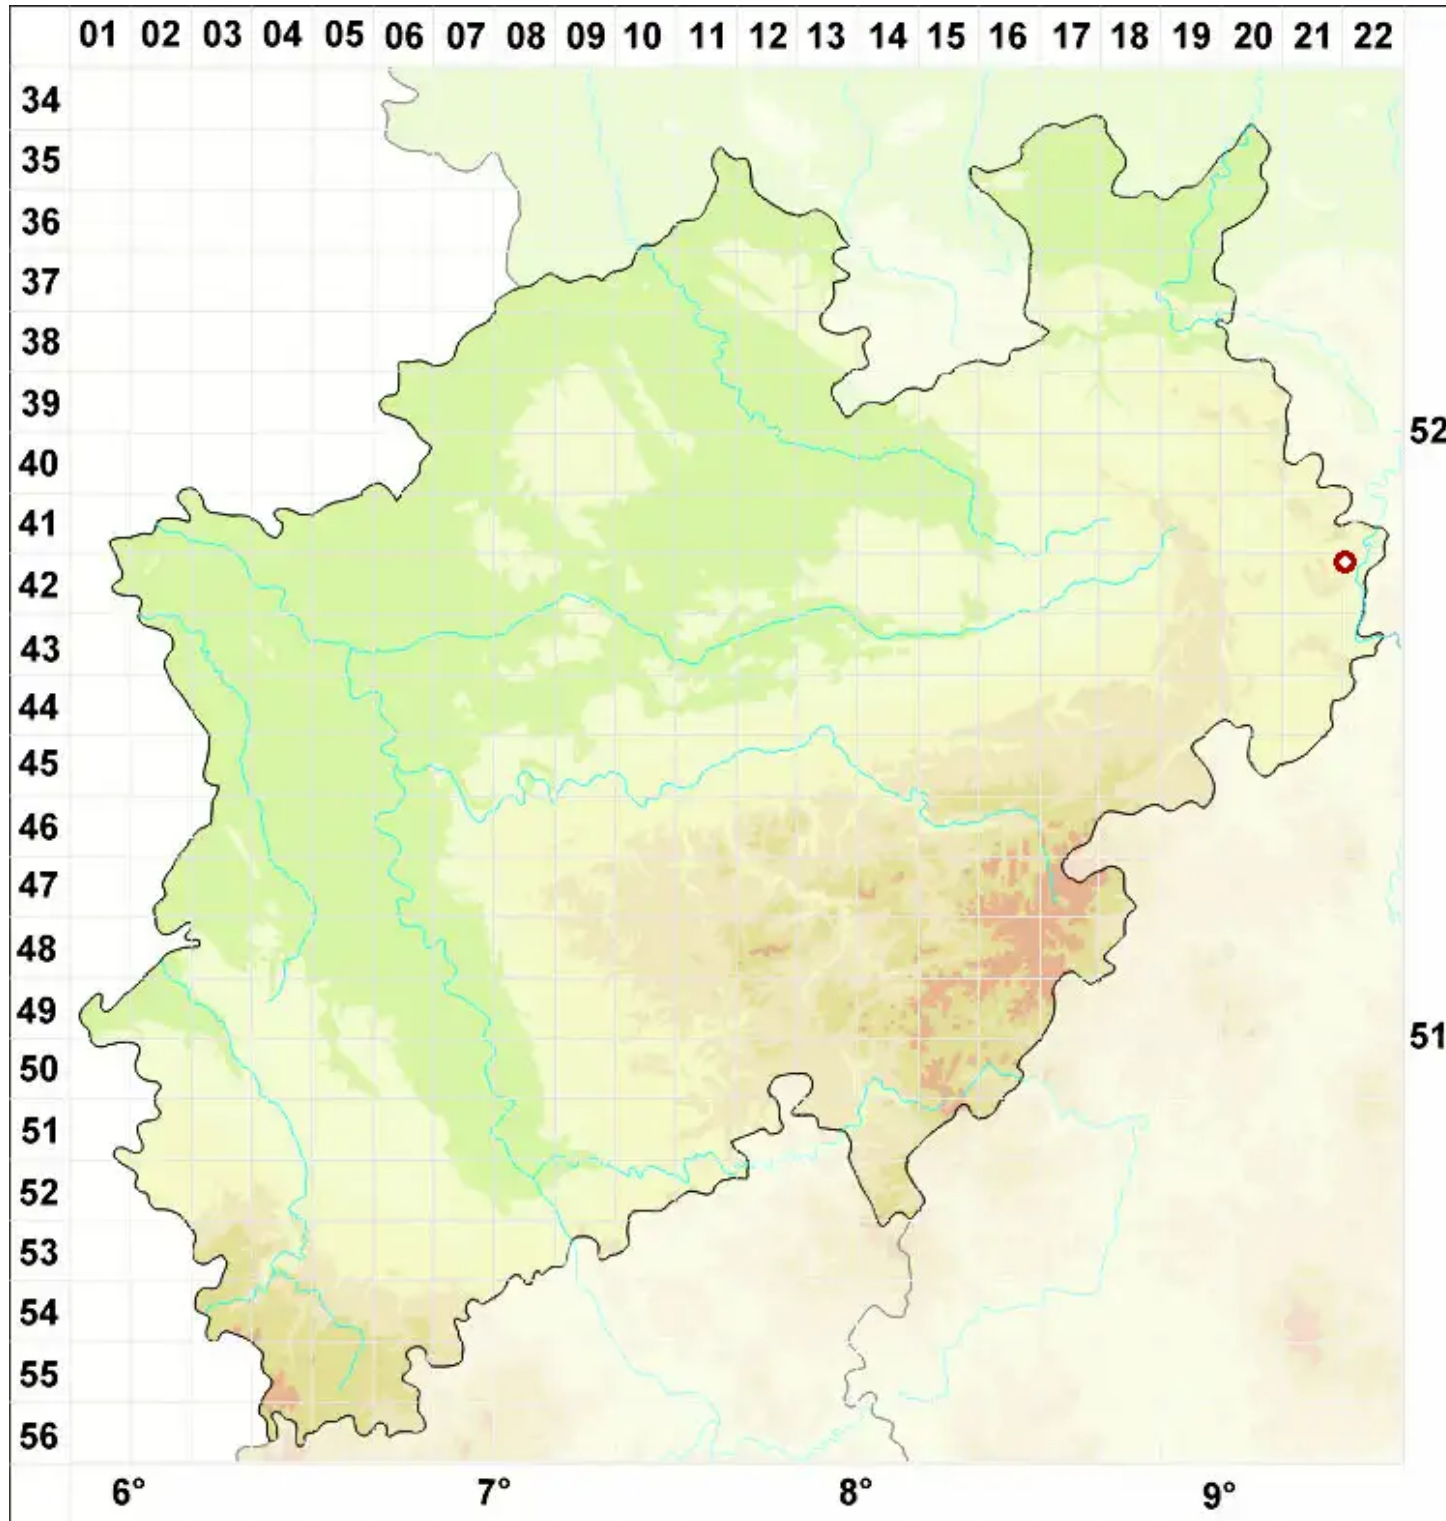

# Tetramelas insignis (Nägeli ex Hepp) Kalb

Auffallende Braunsporflechte

Legende:

- Symbole:**
- Ausgefülltes Symbol:  
Zeitraum von 1980 bis heute (Aktuelle Angabe)
  - Leeres Symbol:  
Zeitraum vor 1980 (Altangabe)
  - Quadrat: Herbarbeleg