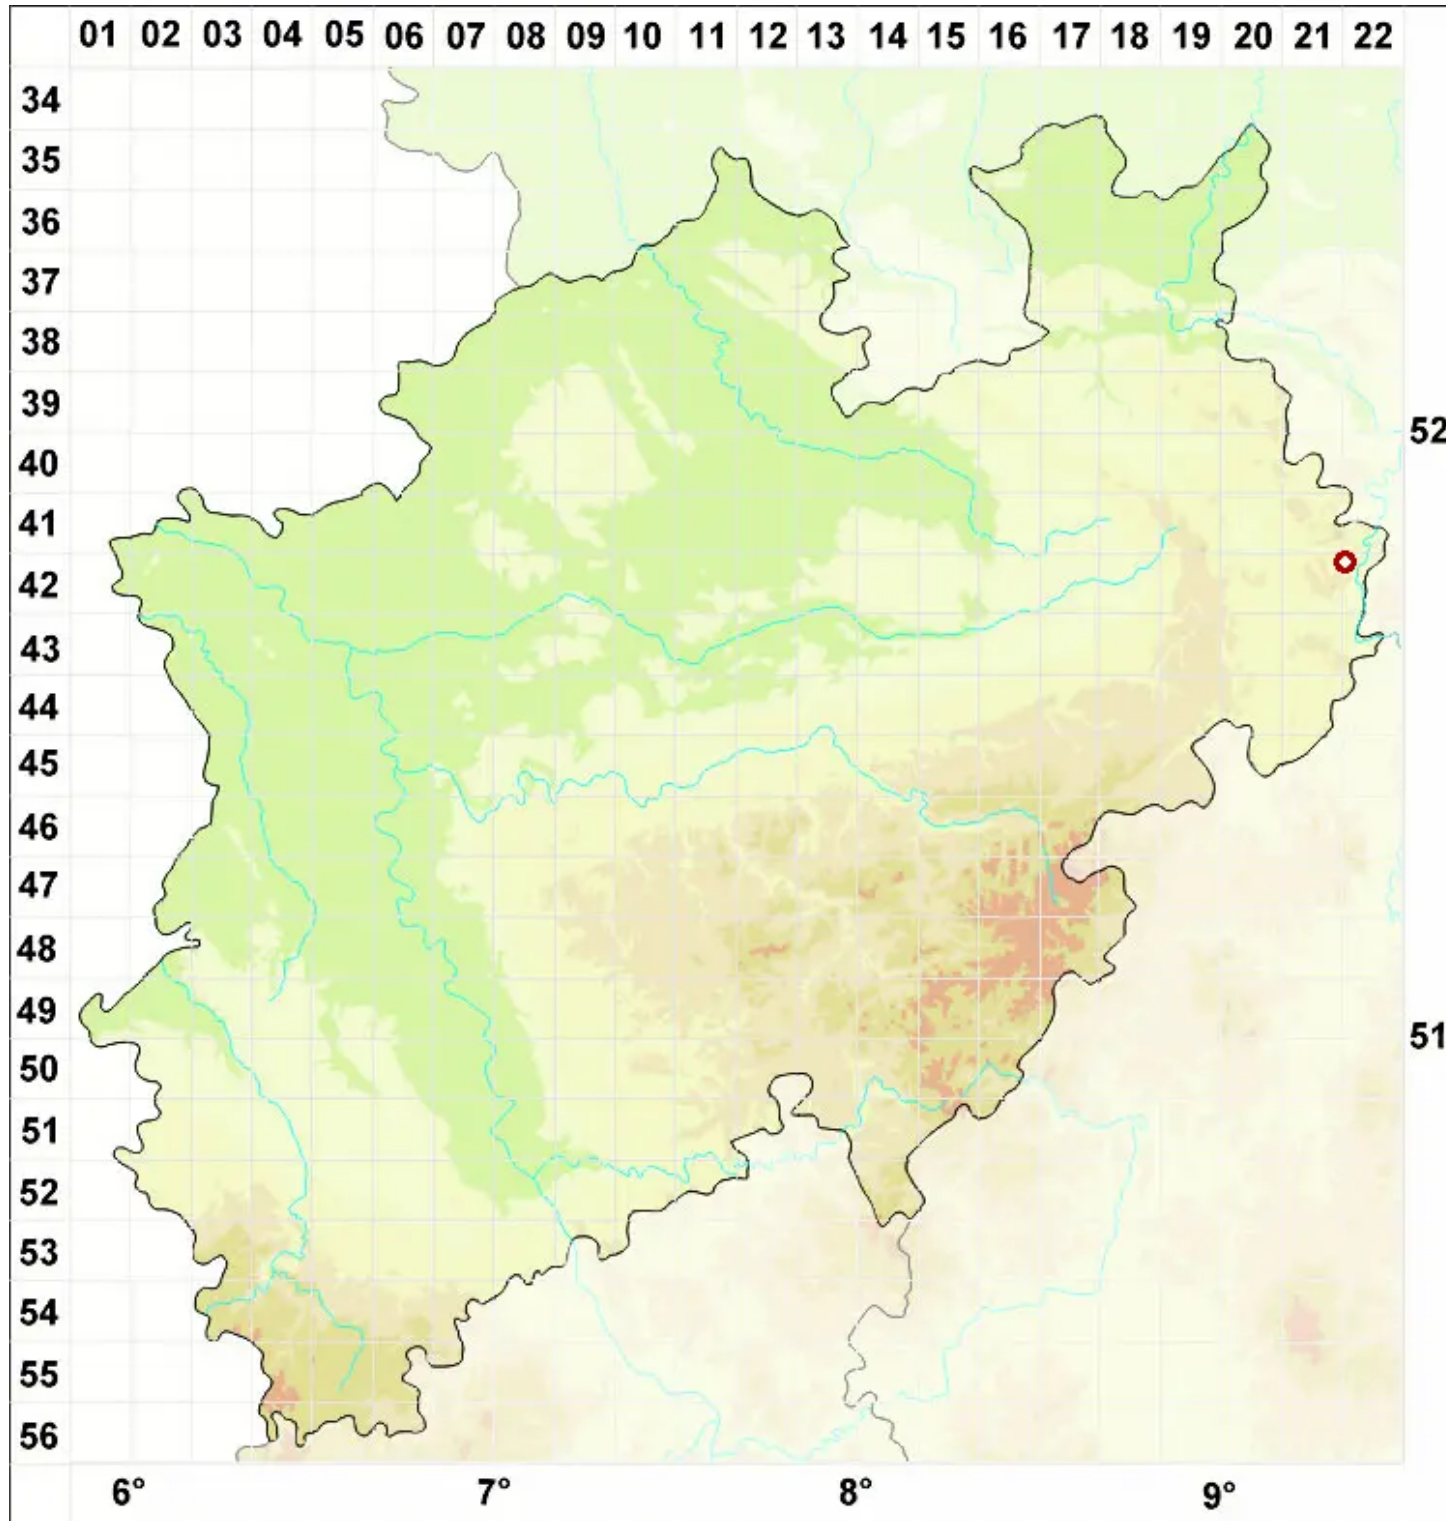

Tetramelas insignis (Nägeli ex Hepp) Kalb

Auffallende Braunsporflechte

Legende:

- Symbole:**
- Ausgefülltes Symbol:
Zeitraum von 1980 bis heute (Aktuelle Angabe)
 - Leeres Symbol:
Zeitraum vor 1980 (Altangabe)
 - Quadrat: Herbarbeleg