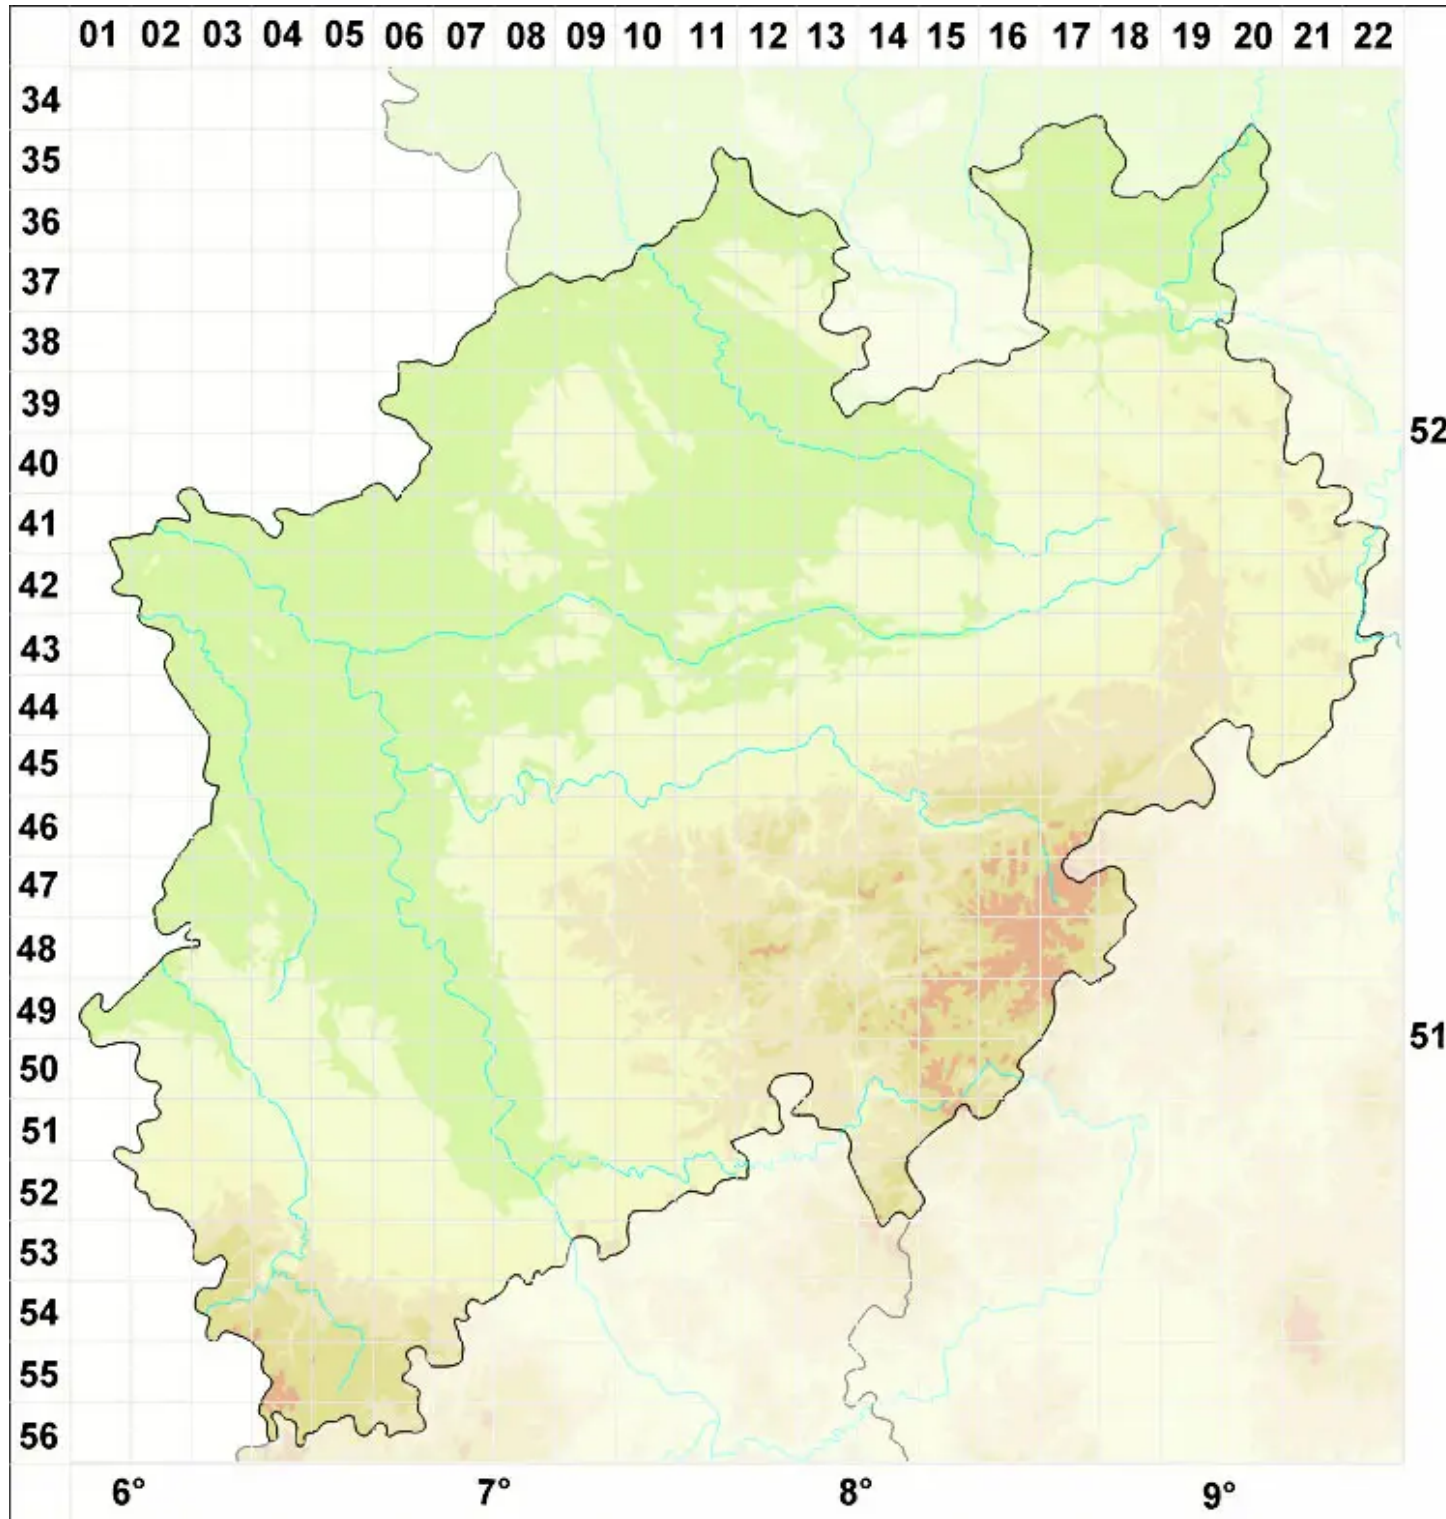

Tephromela pertusarioides (Degel.) Hafellner & Cl. Roux

Weißmehlige-Kuchenflechte

Legende:

- Symbole:**
- Ausgefülltes Symbol:
Zeitraum von 1980 bis heute (Aktuelle Angabe)
 - Leeres Symbol:
Zeitraum vor 1980 (Altangabe)
 - Quadrat: Herbarbeleg