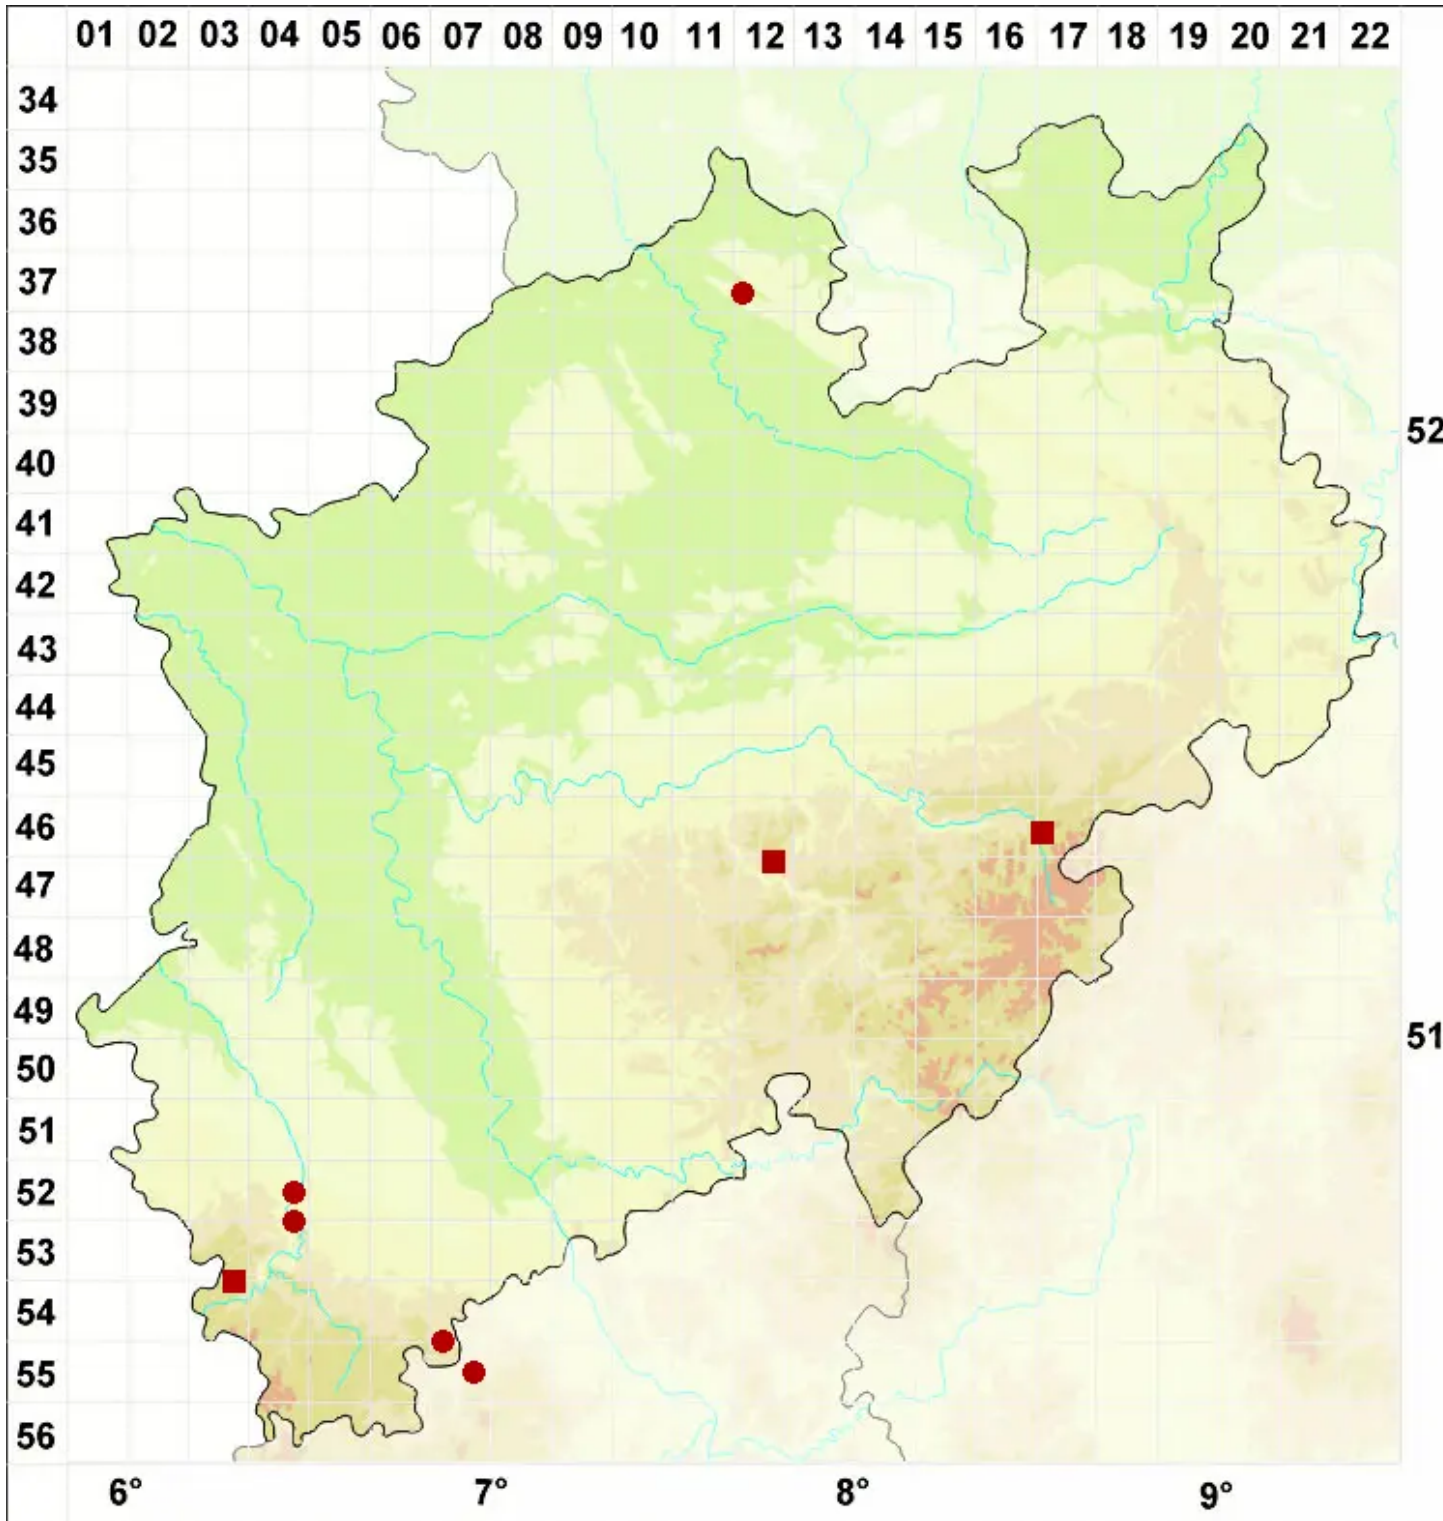

# Tephromela grumosa (Pers.) Hafellner & Cl. Roux

Graue Kuchenflechte

Legende:

**Symbole:**  
Ausgefülltes Symbol:  
Zeitraum von 1980 bis heute (Aktuelle Angabe)  
Leeres Symbol:  
Zeitraum vor 1980 (Altangabe)  
Quadrat: Herbarbeleg