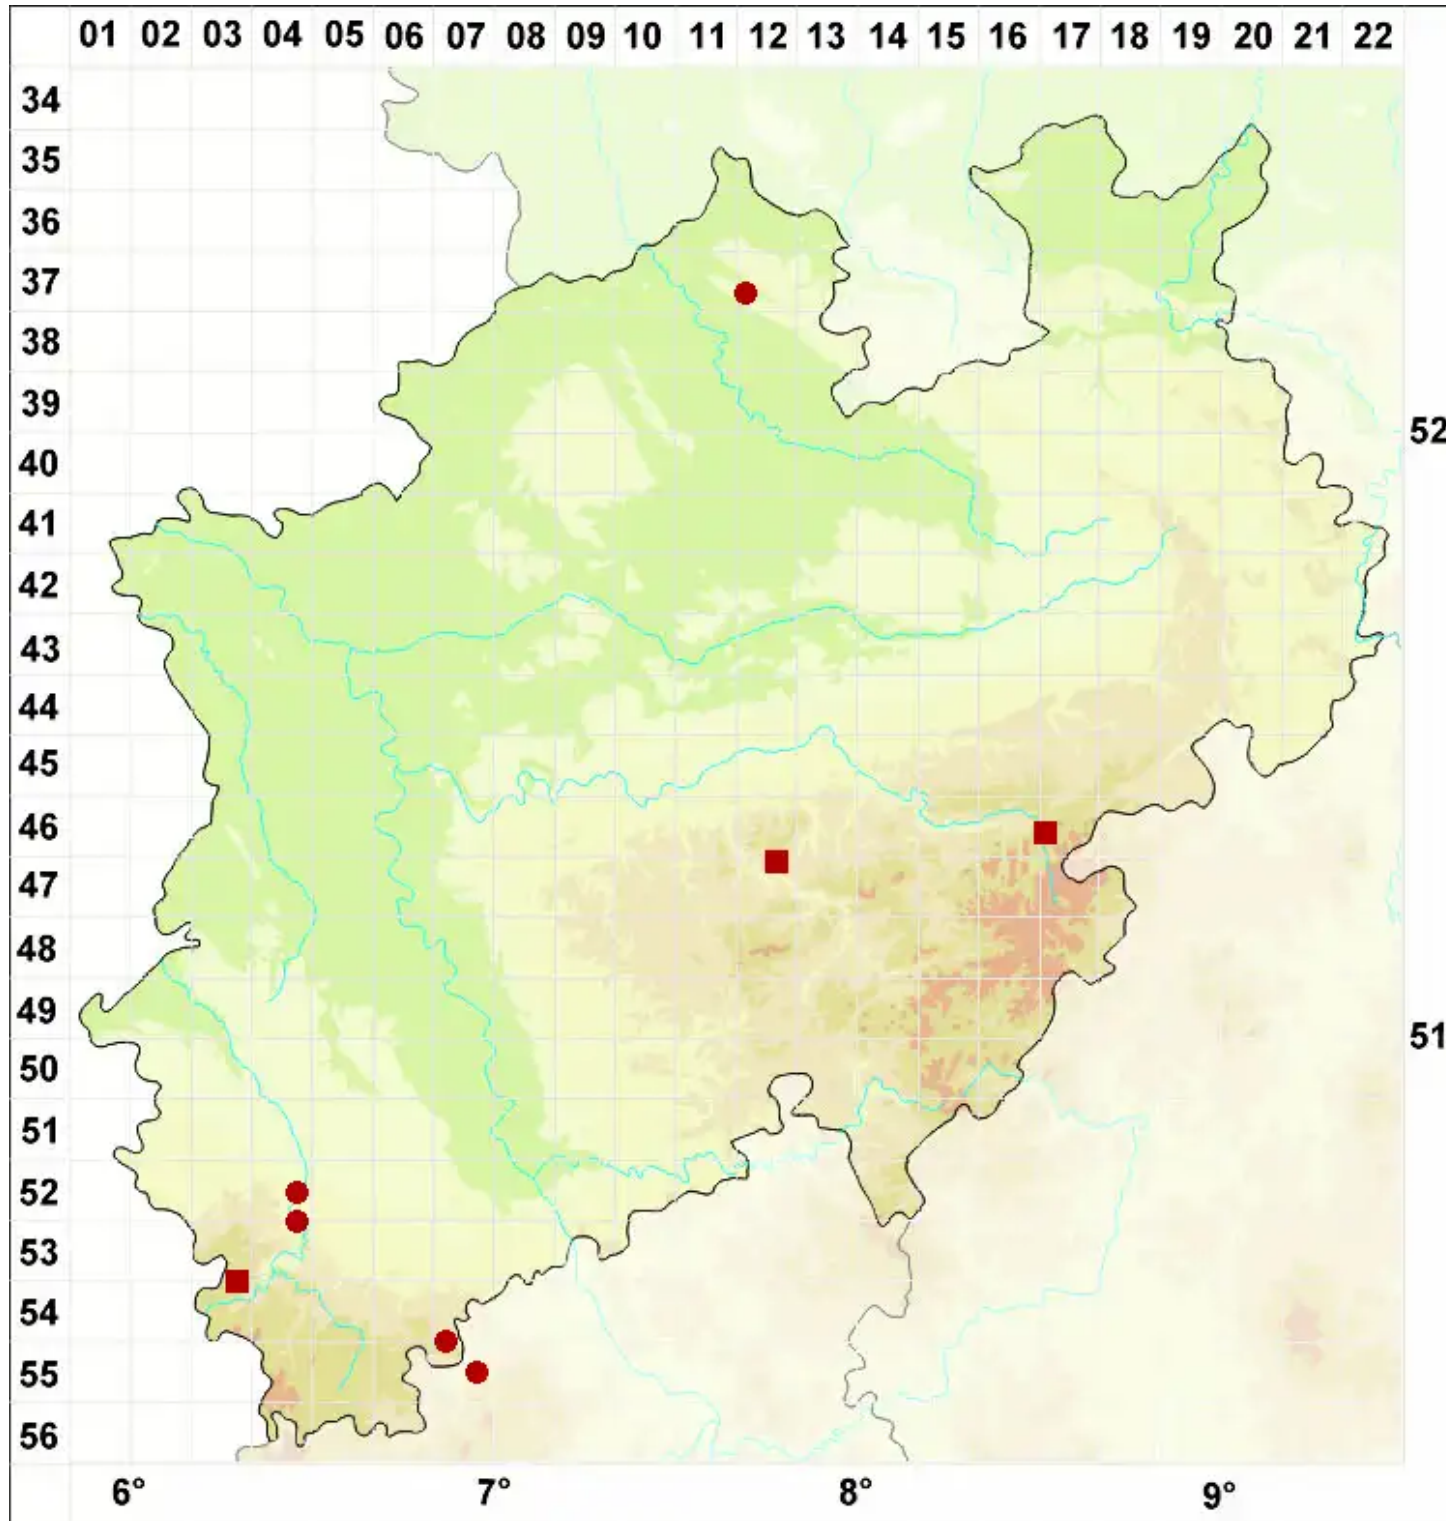

# Tephromela grumosa (Pers.) Hafellner & Cl. Roux

Graue Kuchenflechte

Legende:

- Symbole:**
- Ausgefülltes Symbol:  
Zeitraum von 1980 bis heute (Aktuelle Angabe)
  - Leeres Symbol:  
Zeitraum vor 1980 (Altangabe)
  - Quadrat: Herbarbeleg