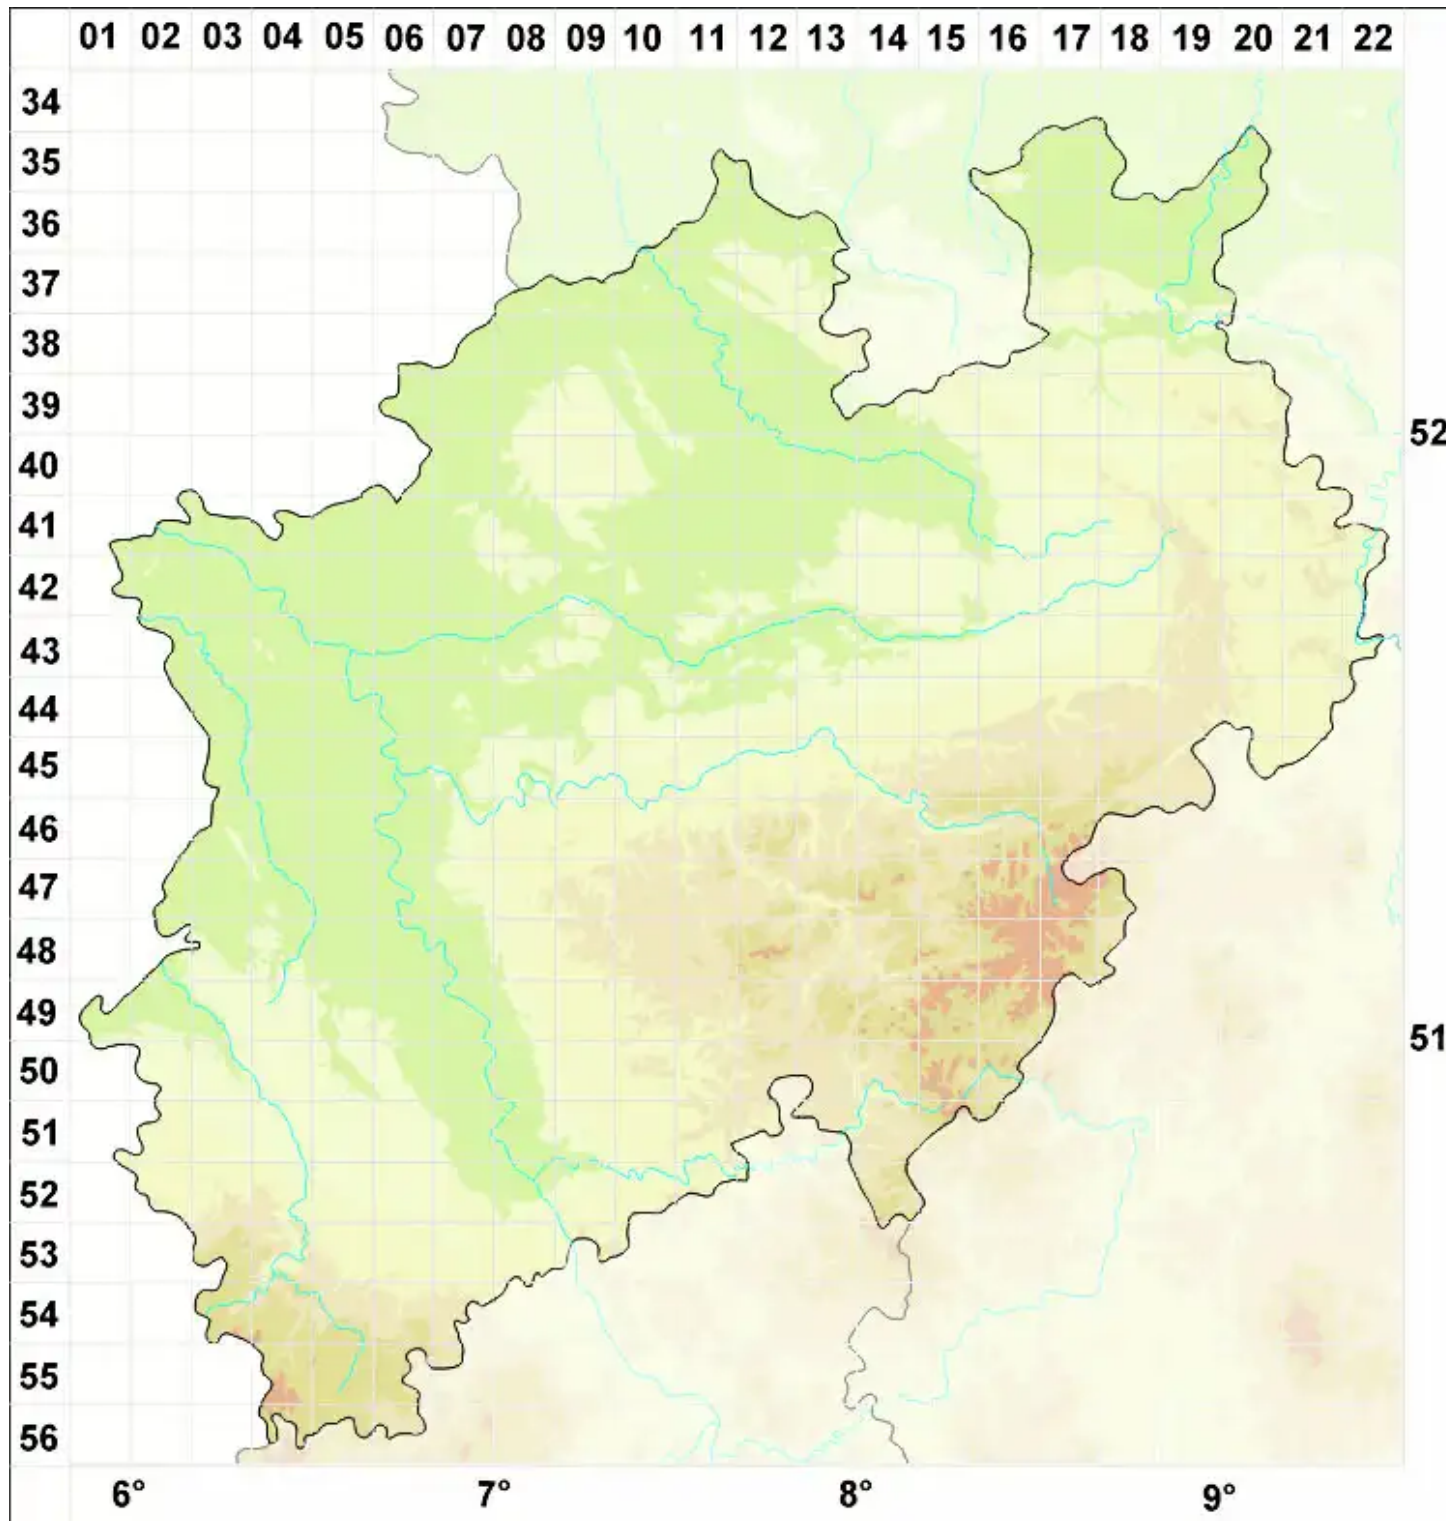

Calvitimela armeniaca (DC.) Hafellner

Aprikosen-Kuchenflechte

Legende:

Symbole:

Ausgefülltes Symbol:
Zeitraum von 1980 bis heute (Aktuelle Angabe)

Leeres Symbol:
Zeitraum vor 1980 (Altangabe)

Quadrat: Herbarbeleg