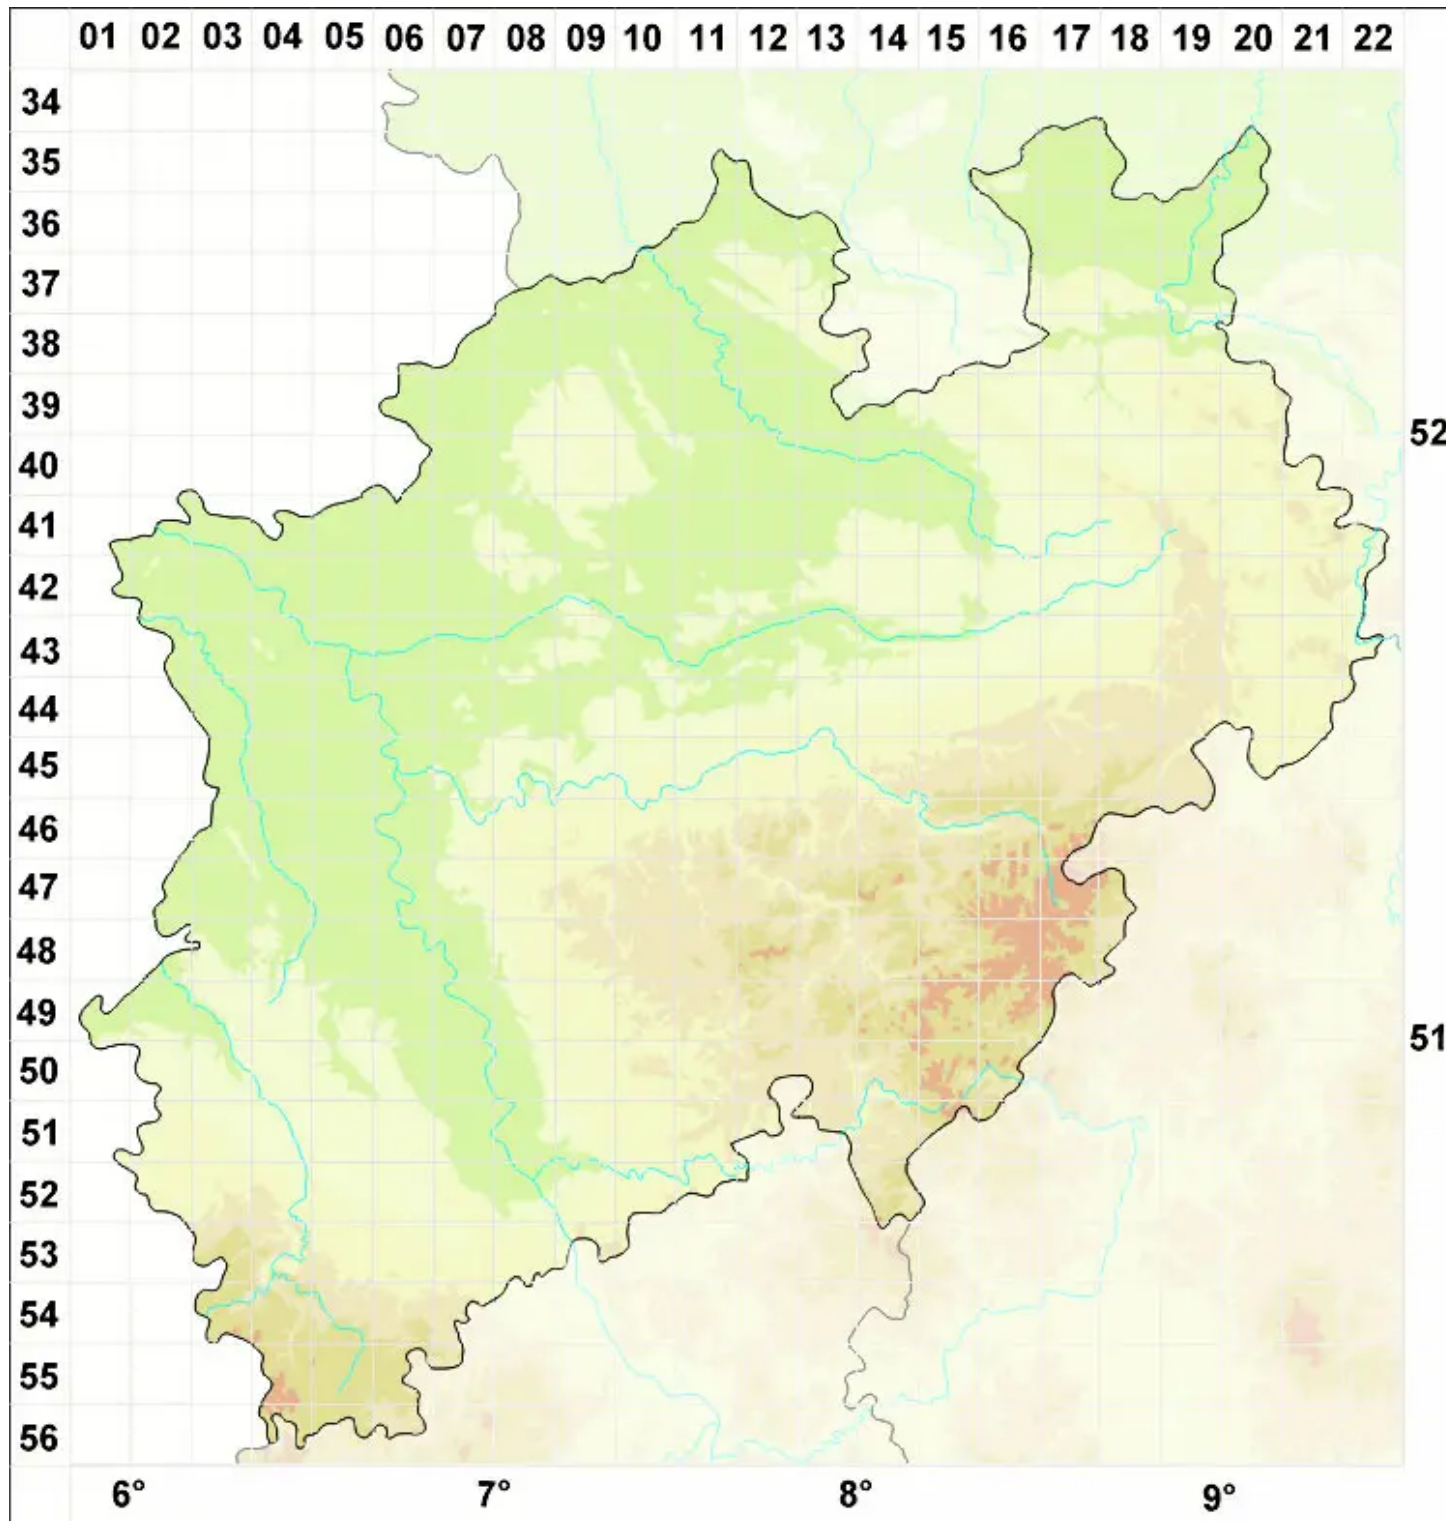

# Taeniolella thelotrematis B. Heuchert

Legende:

- Symbole:**
- Ausgefülltes Symbol:  
Zeitraum von 1980 bis heute (Aktuelle Angabe)
  - Leeres Symbol:  
Zeitraum vor 1980 (Altangabe)
  - Quadrat: Herbarbeleg