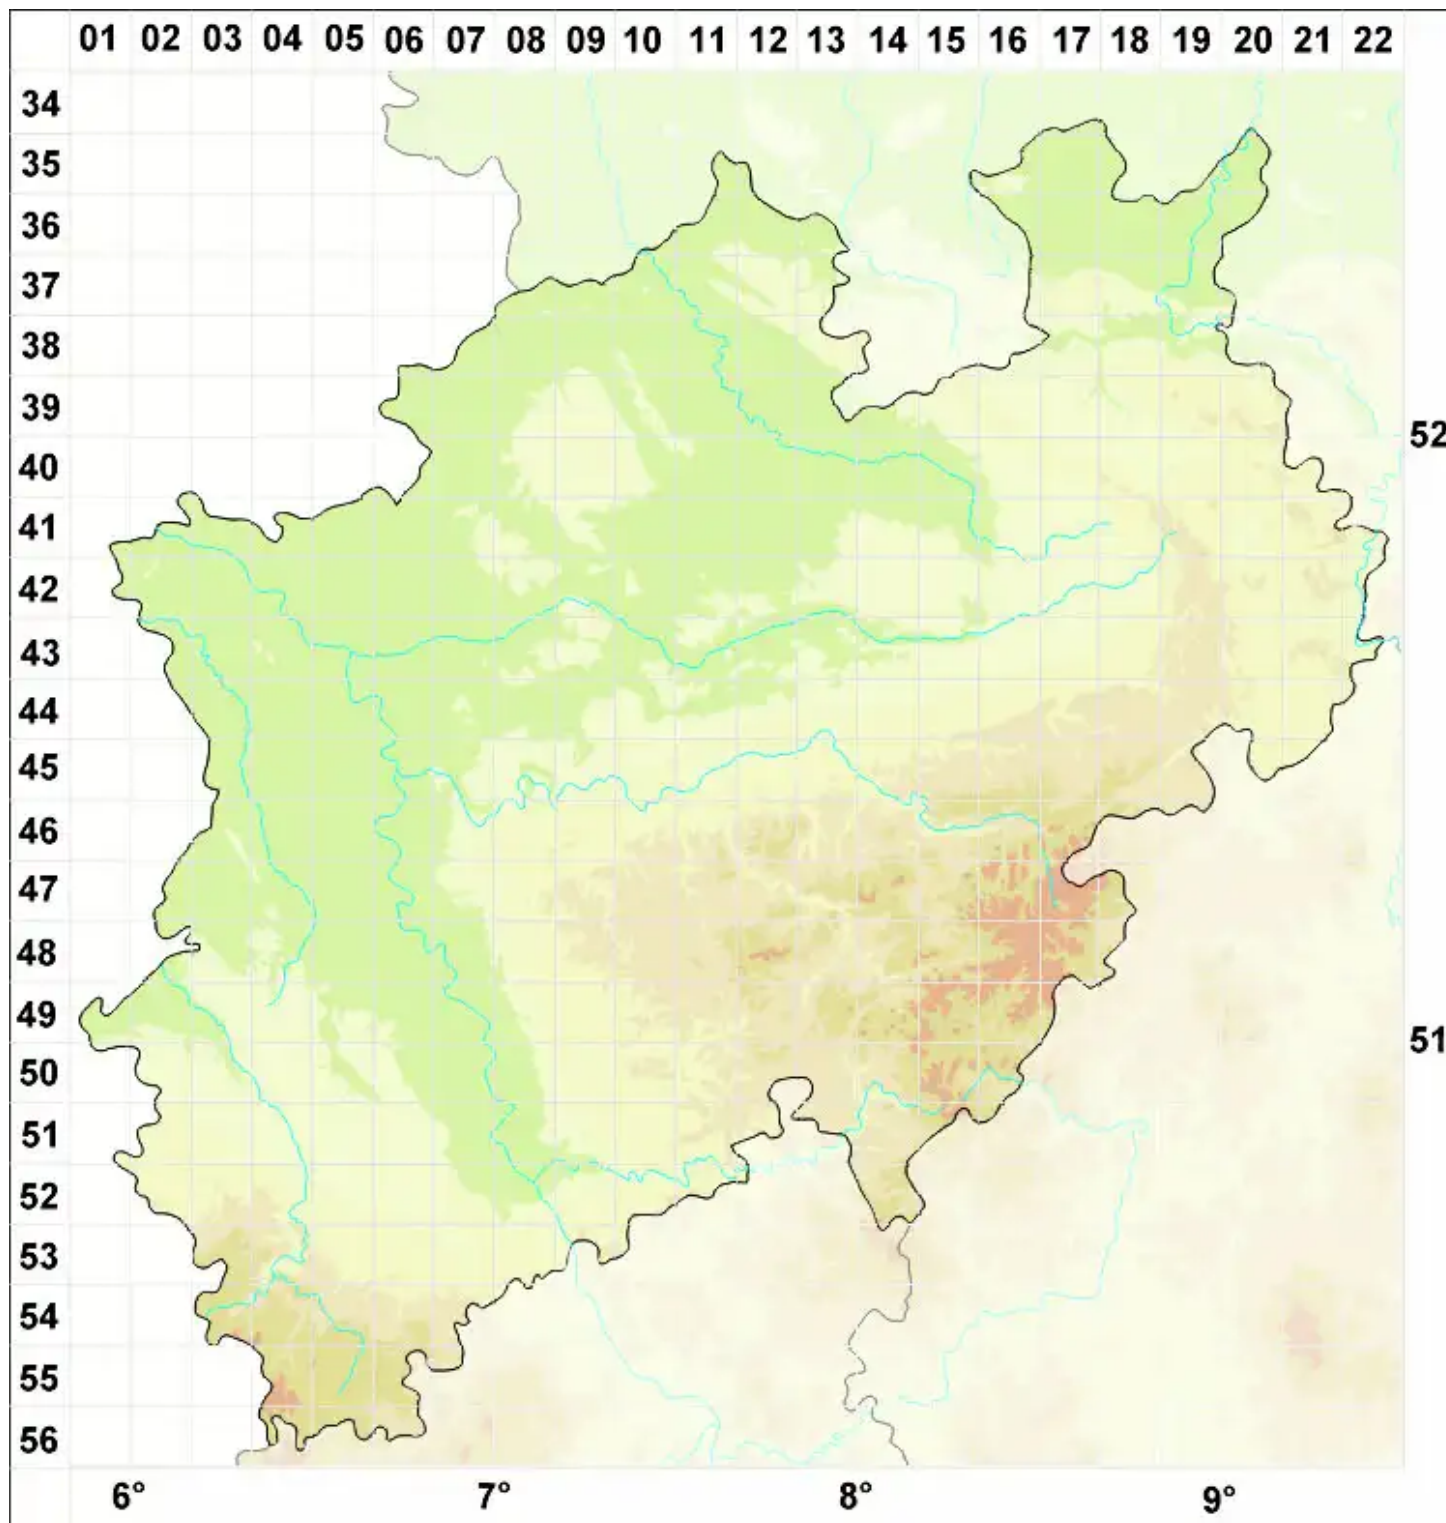

Calicium corynellum (Ach.) Ach.

Keulige Kelchflechte

Legende:

- Symbole:**
- Ausgefülltes Symbol:
Zeitraum von 1980 bis heute (Aktuelle Angabe)
 - Leeres Symbol:
Zeitraum vor 1980 (Altangabe)
 - Quadrat: Herbarbeleg