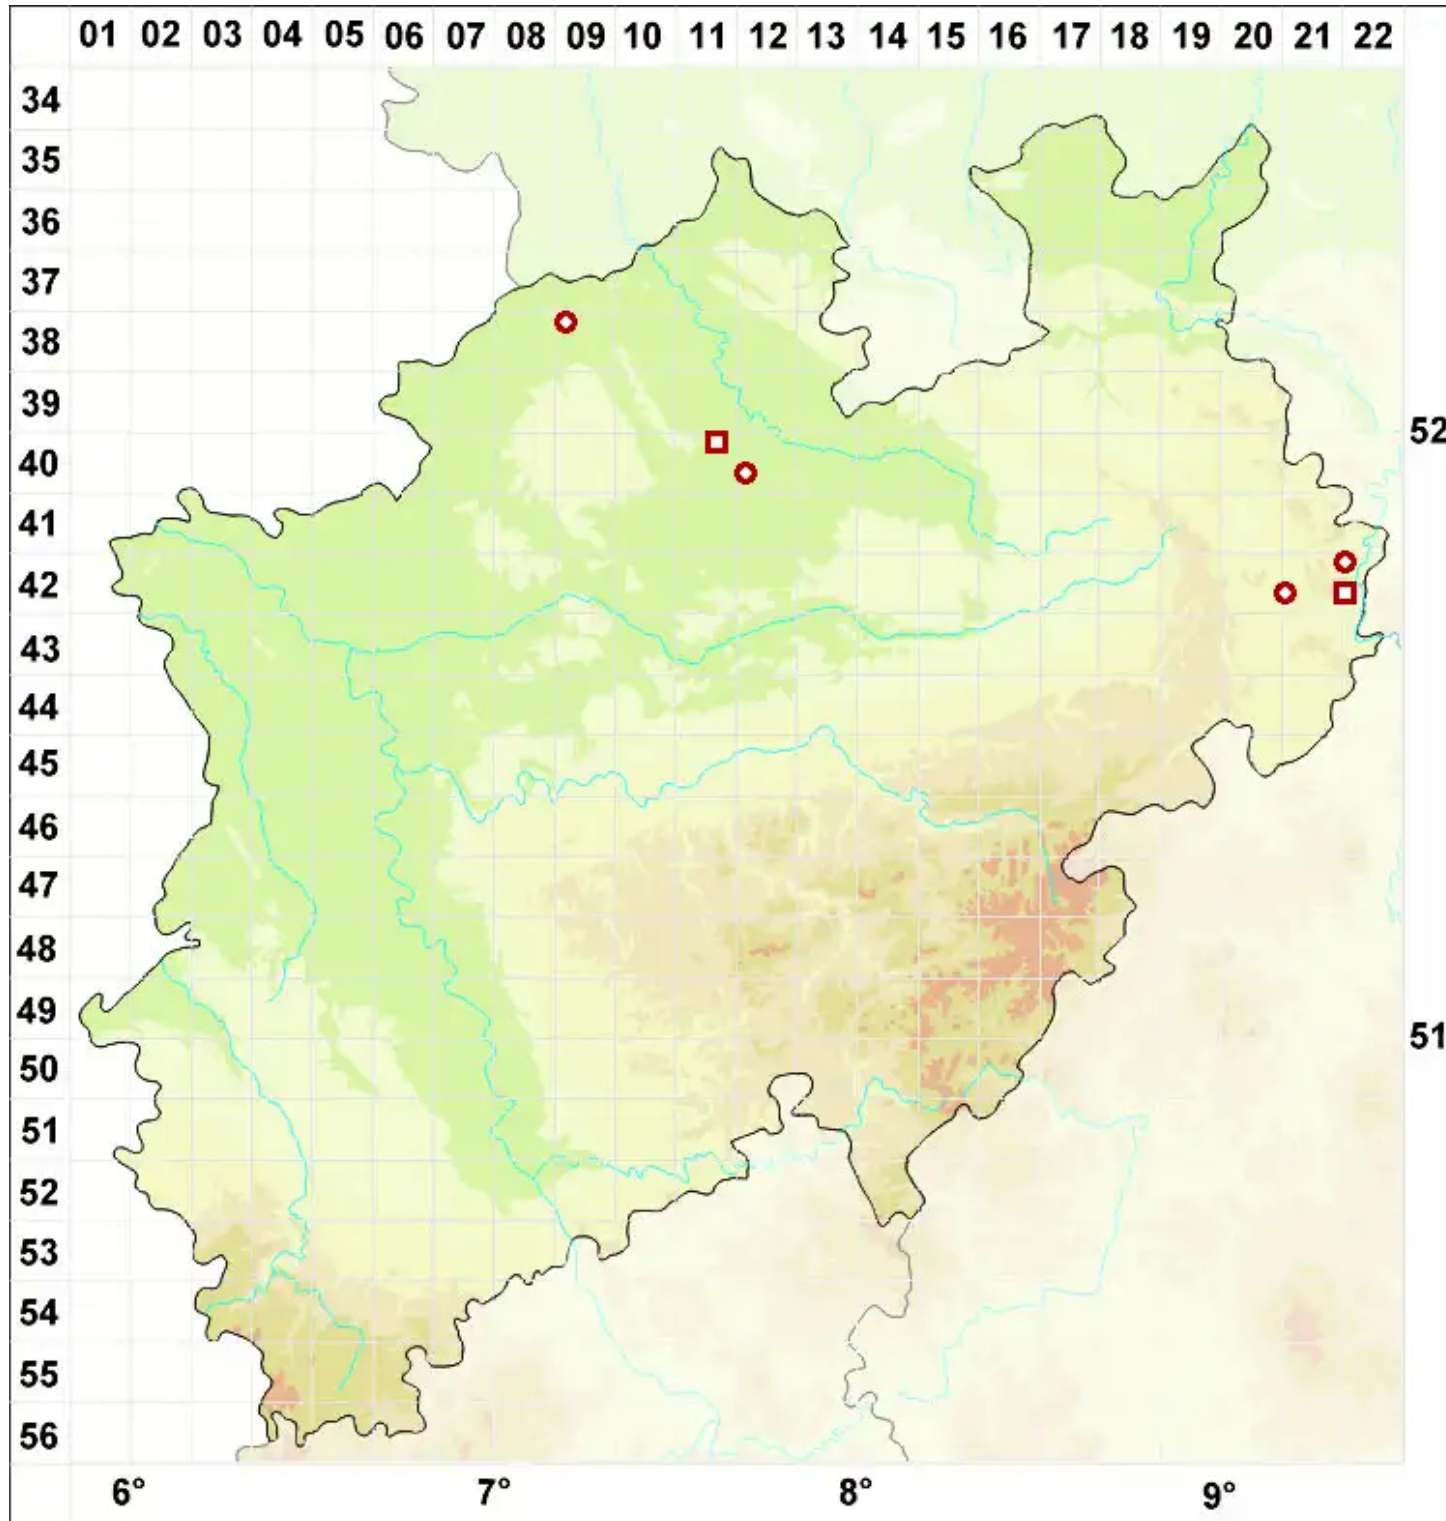

Strigula affinis (A. Massal.) R. C. Harris

Verwandte Furchenflechte

Legende:

- Symbole:**
Ausgefülltes Symbol:
Zeitraum von 1980 bis heute (Aktuelle Angabe)
Leeres Symbol:
Zeitraum vor 1980 (Altangabe)
Quadrat: Herbarbeleg