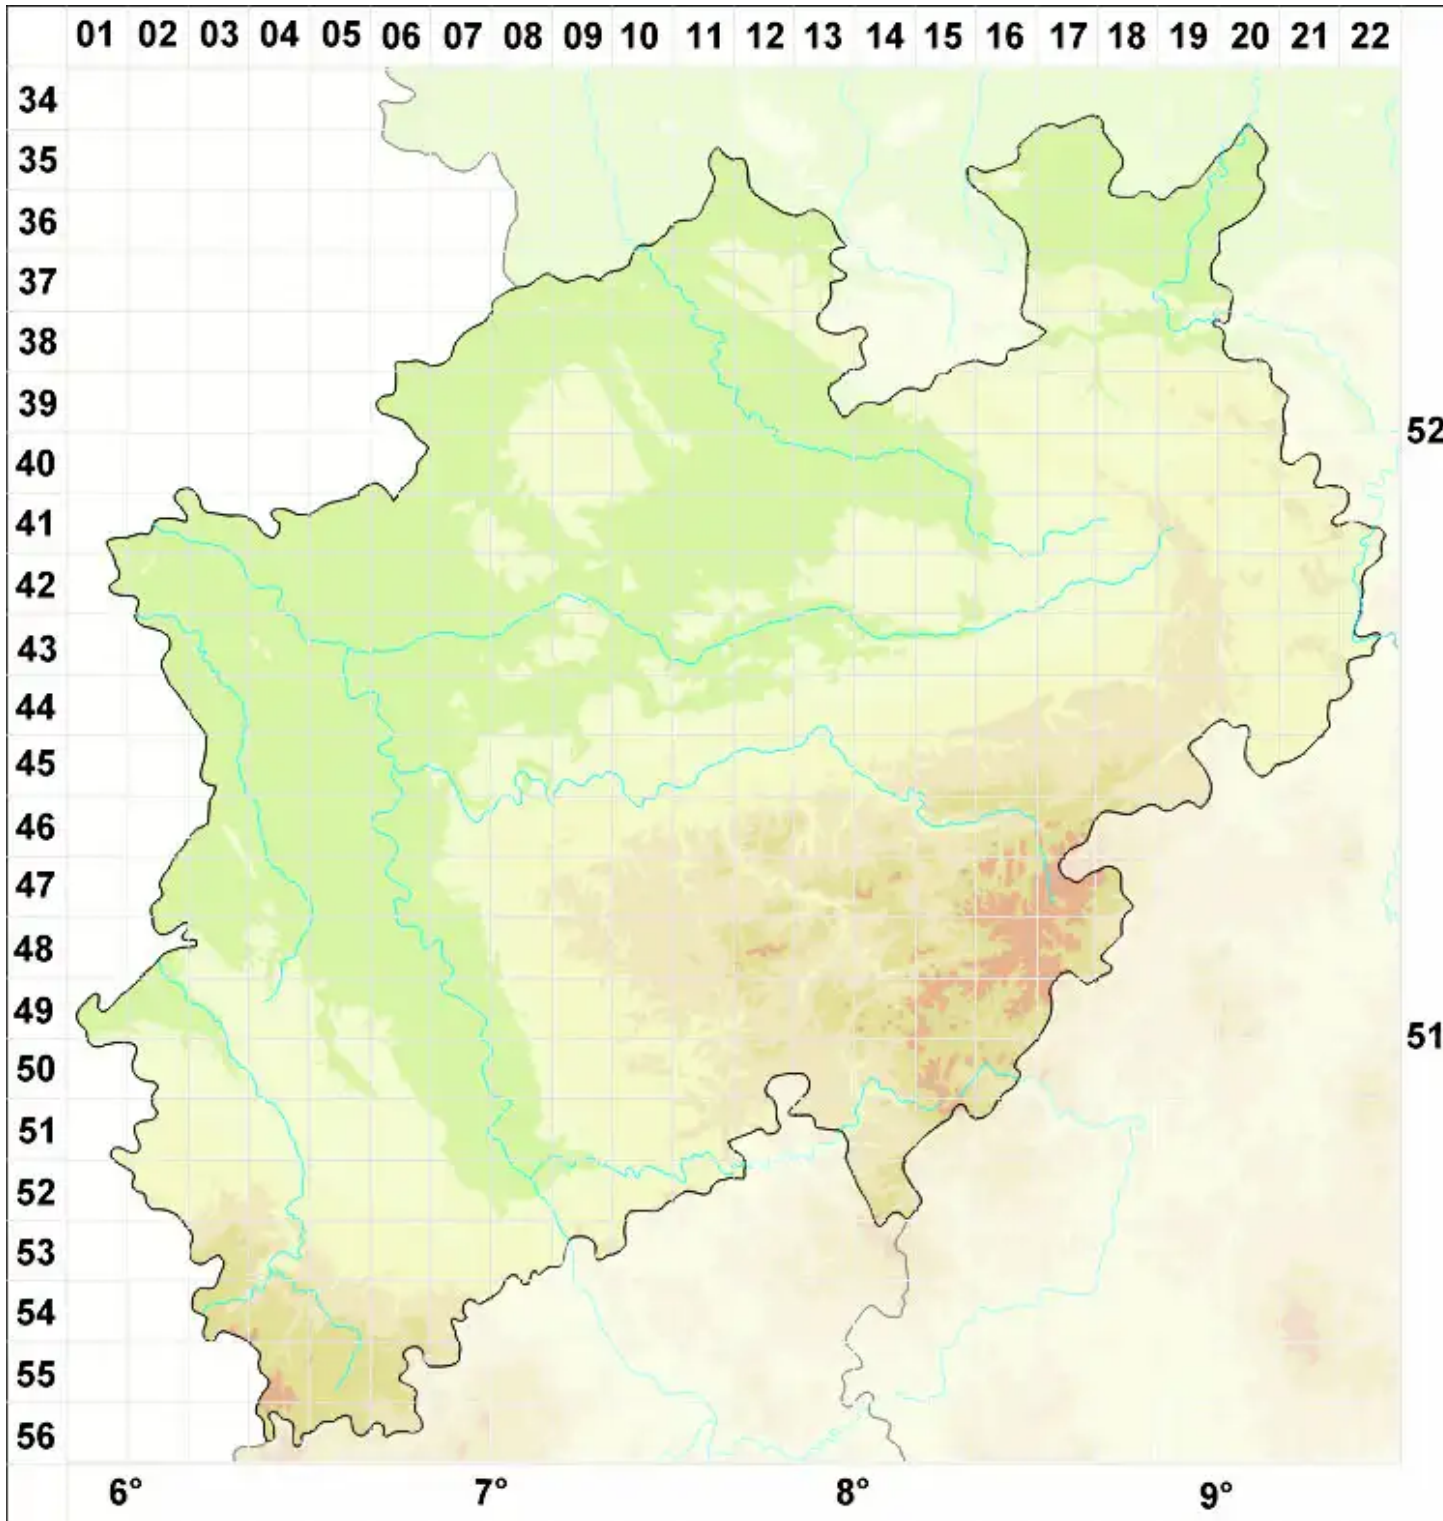

# Keissleriomyces sandstedeanus (Keissl.) D. Hawksw.

Legende:

- Symbole:**  
Ausgefülltes Symbol:  
Zeitraum von 1980 bis heute (Aktuelle Angabe)  
Leeres Symbol:  
Zeitraum vor 1980 (Altangabe)  
Quadrat: Herbarbeleg