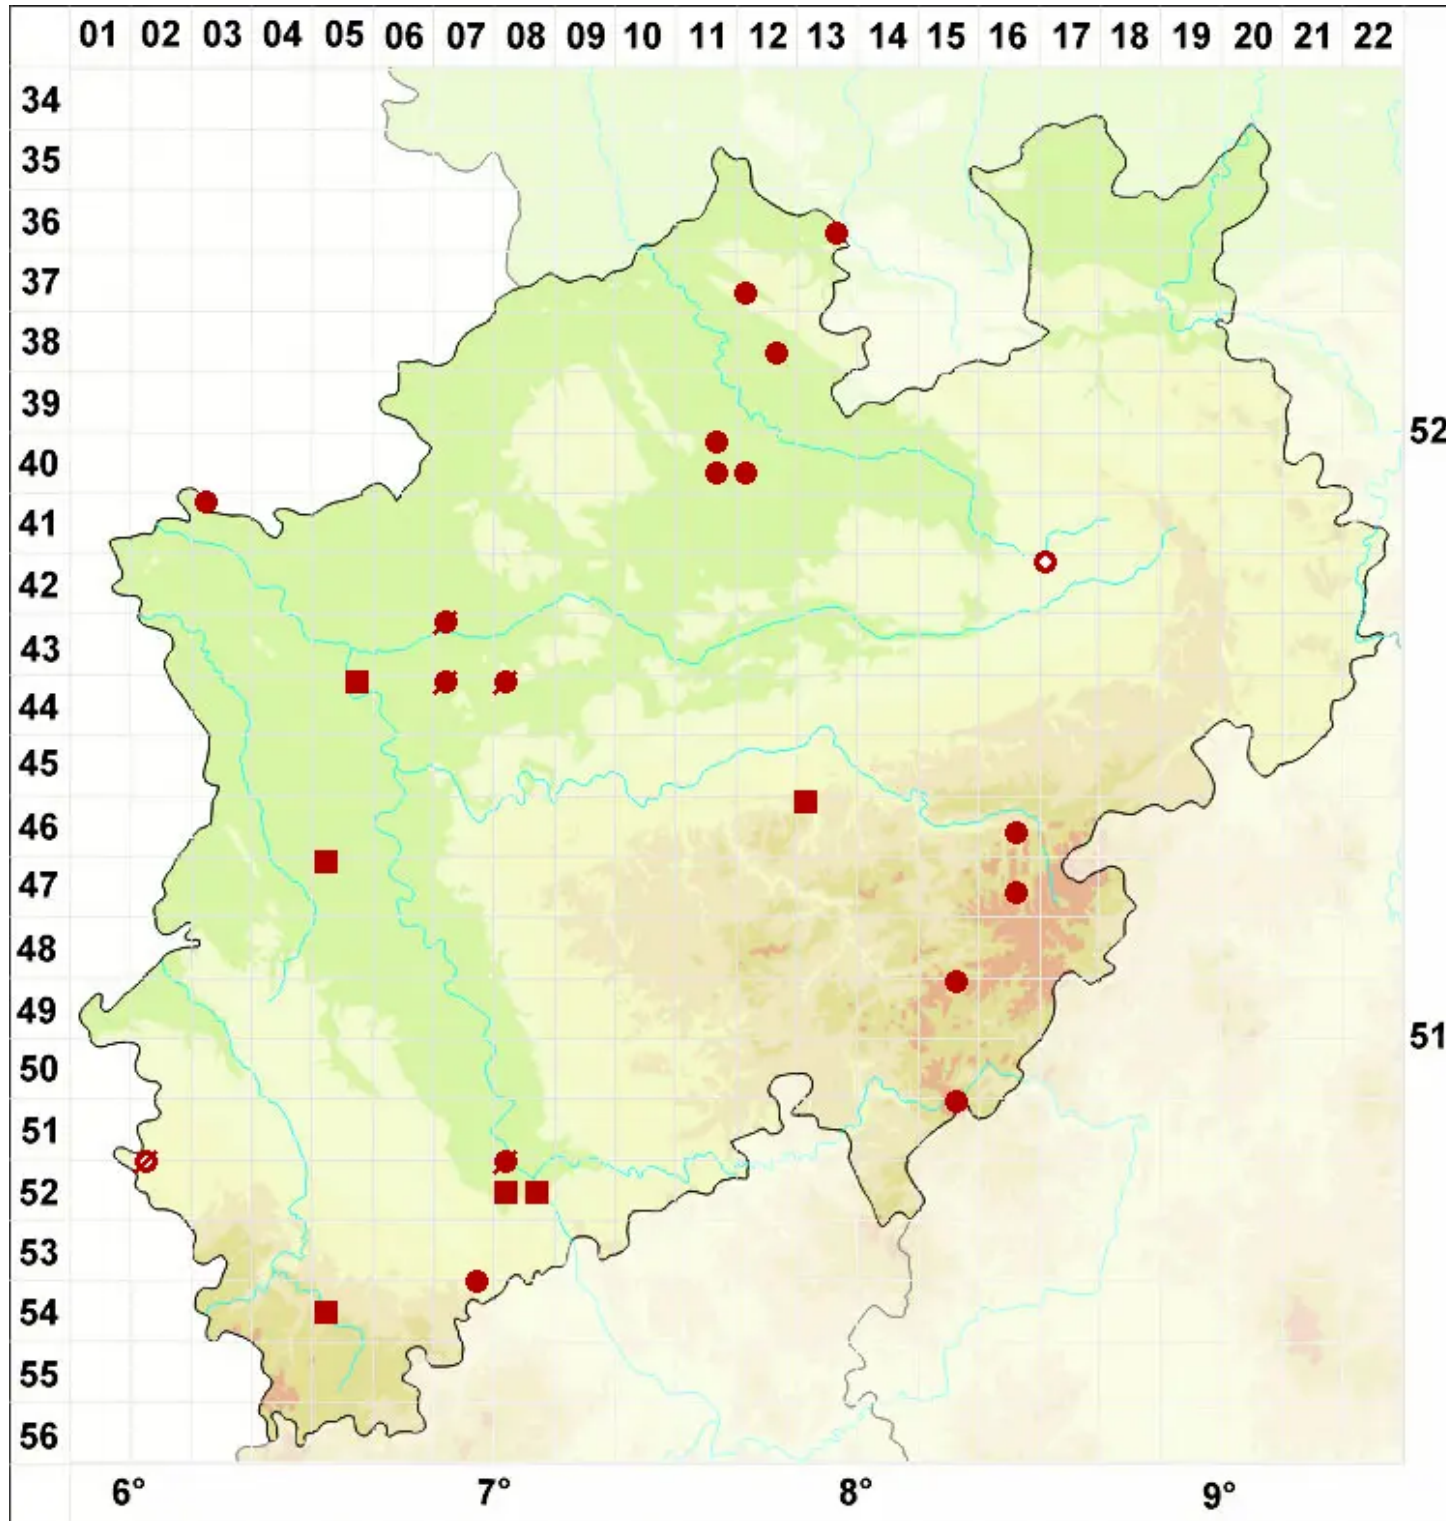

Strangospora pinicola (A. Massal.) Körb.

Kiefern-Rundsporflechte

Legende:

- Symbole:**
Ausgefülltes Symbol:
Zeitraum von 1980 bis heute (Aktuelle Angabe)
Leeres Symbol:
Zeitraum vor 1980 (Altangabe)
Quadrat: Herbarbeleg