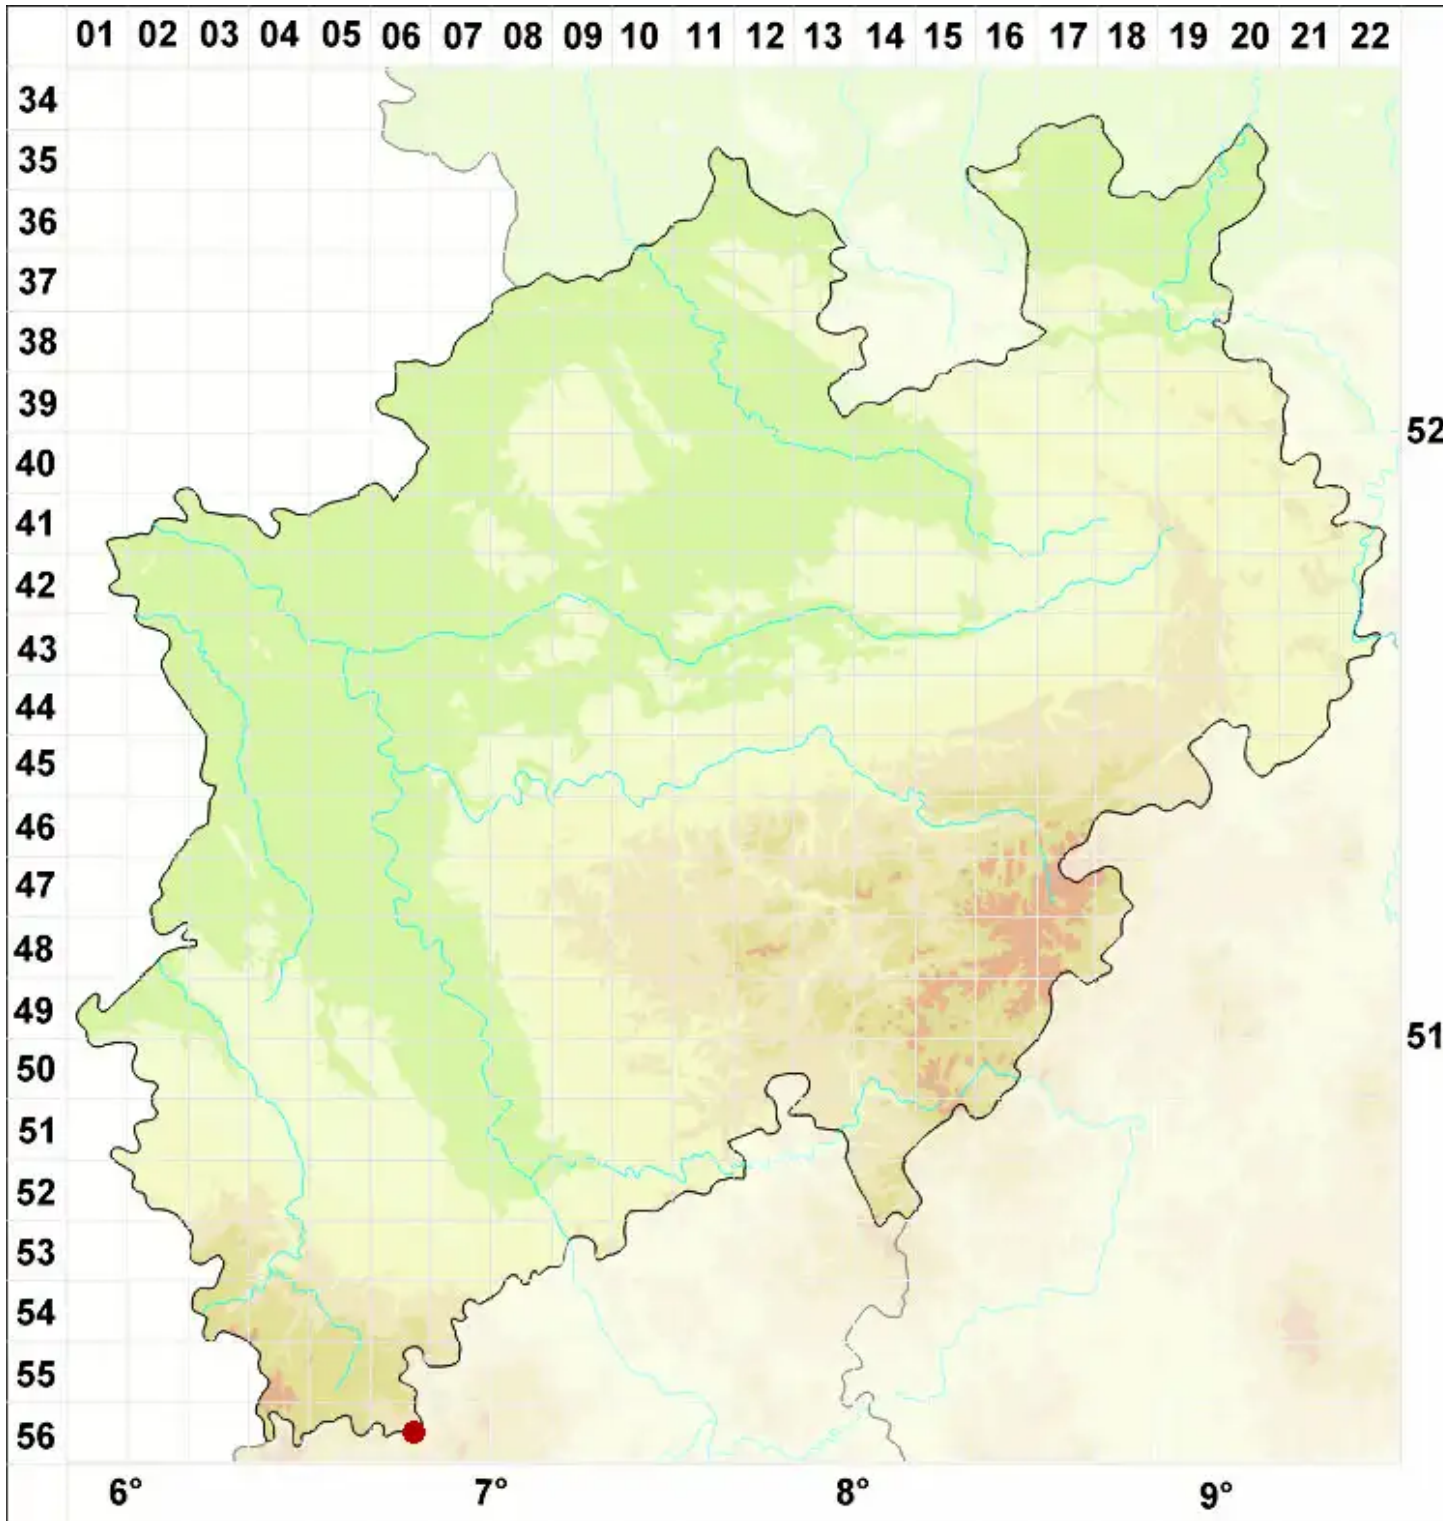

Piccolia ochrophora (Nyl.) Hafellner

Zimtflèche

Legende:

- Symbole:**
Ausgefülltes Symbol:
Zeitraum von 1980 bis heute (Aktuelle Angabe)
Leeres Symbol:
Zeitraum vor 1980 (Altangabe)
Quadrat: Herbarbeleg