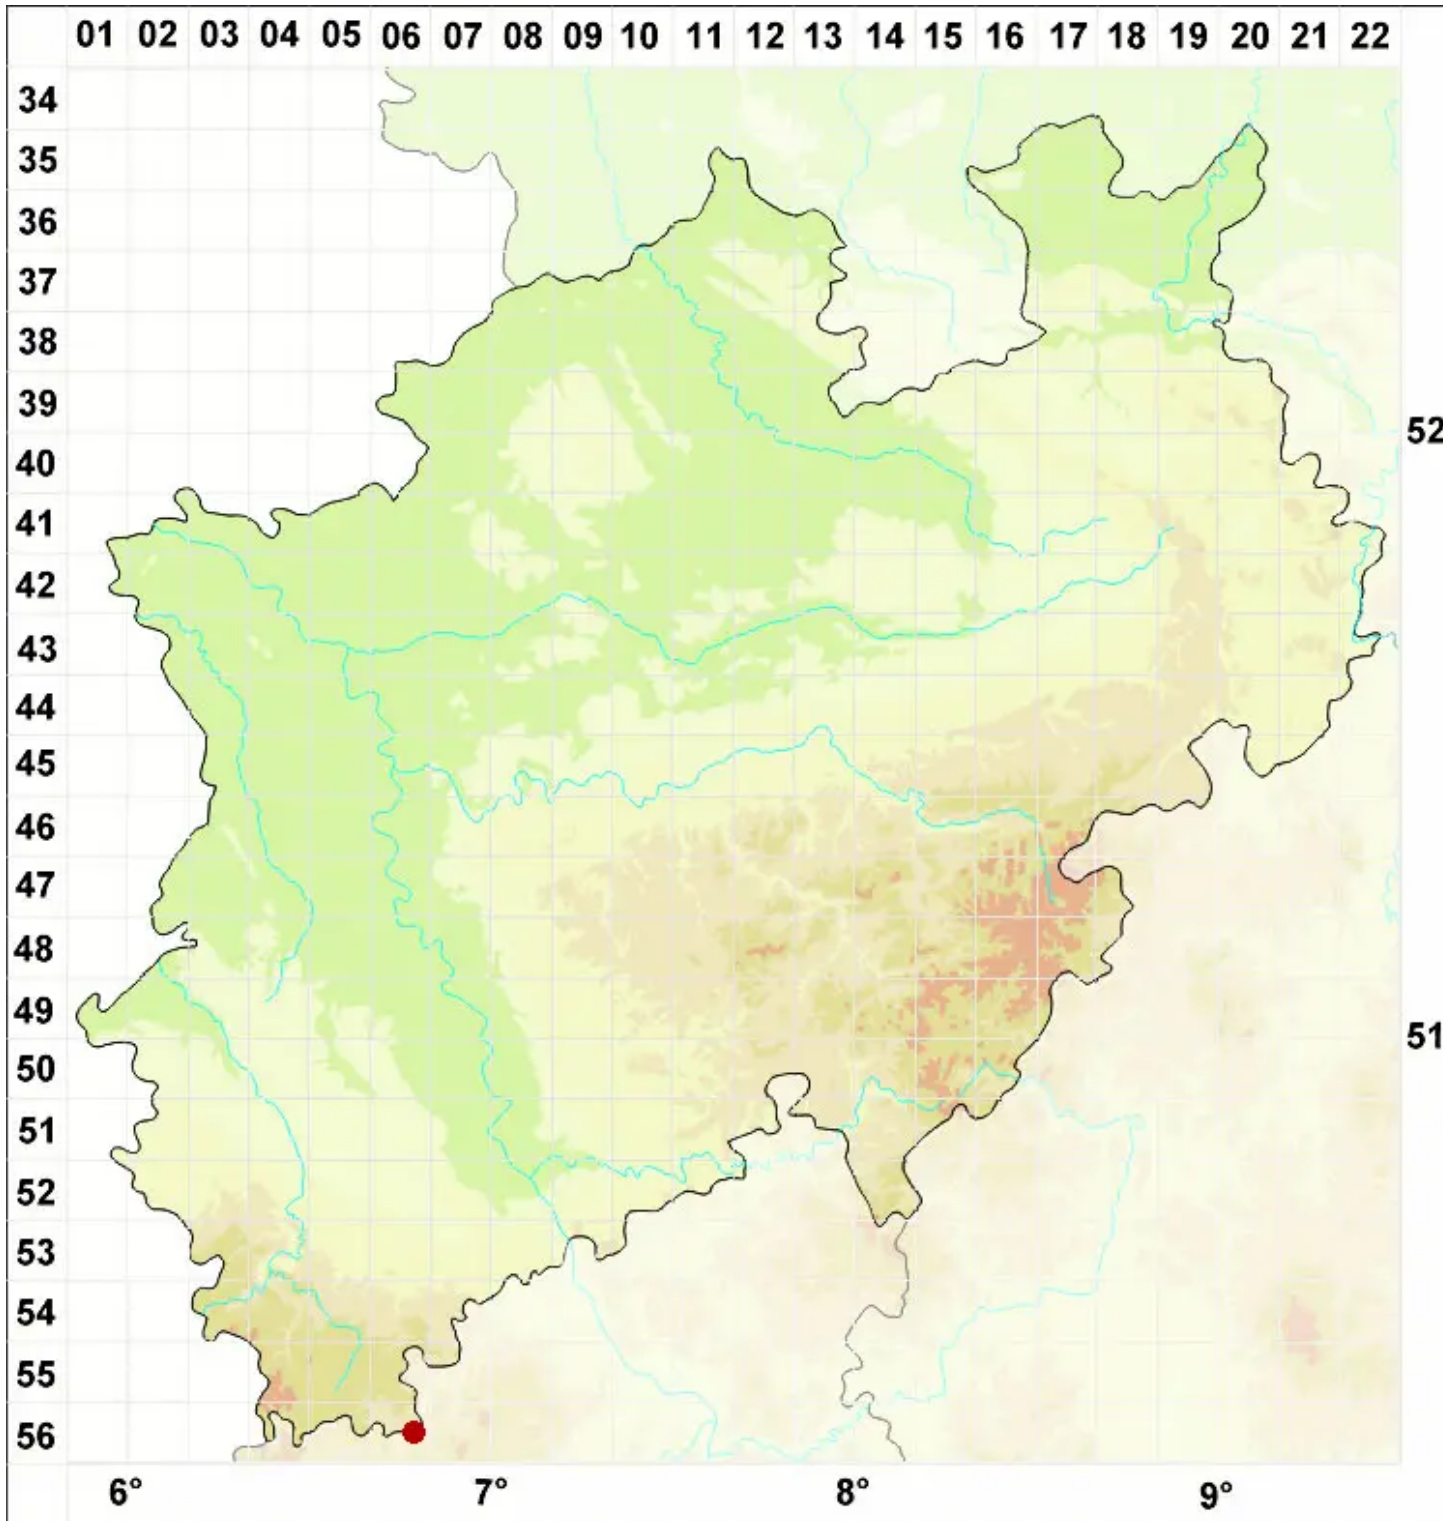

Piccolia ochrophora (Nyl.) Hafellner

Zimtflechte

Legende:

- Symbole:**
Ausgefülltes Symbol:
Zeitraum von 1980 bis heute (Aktuelle Angabe)
Leeres Symbol:
Zeitraum vor 1980 (Altangabe)
Quadrat: Herbarbeleg