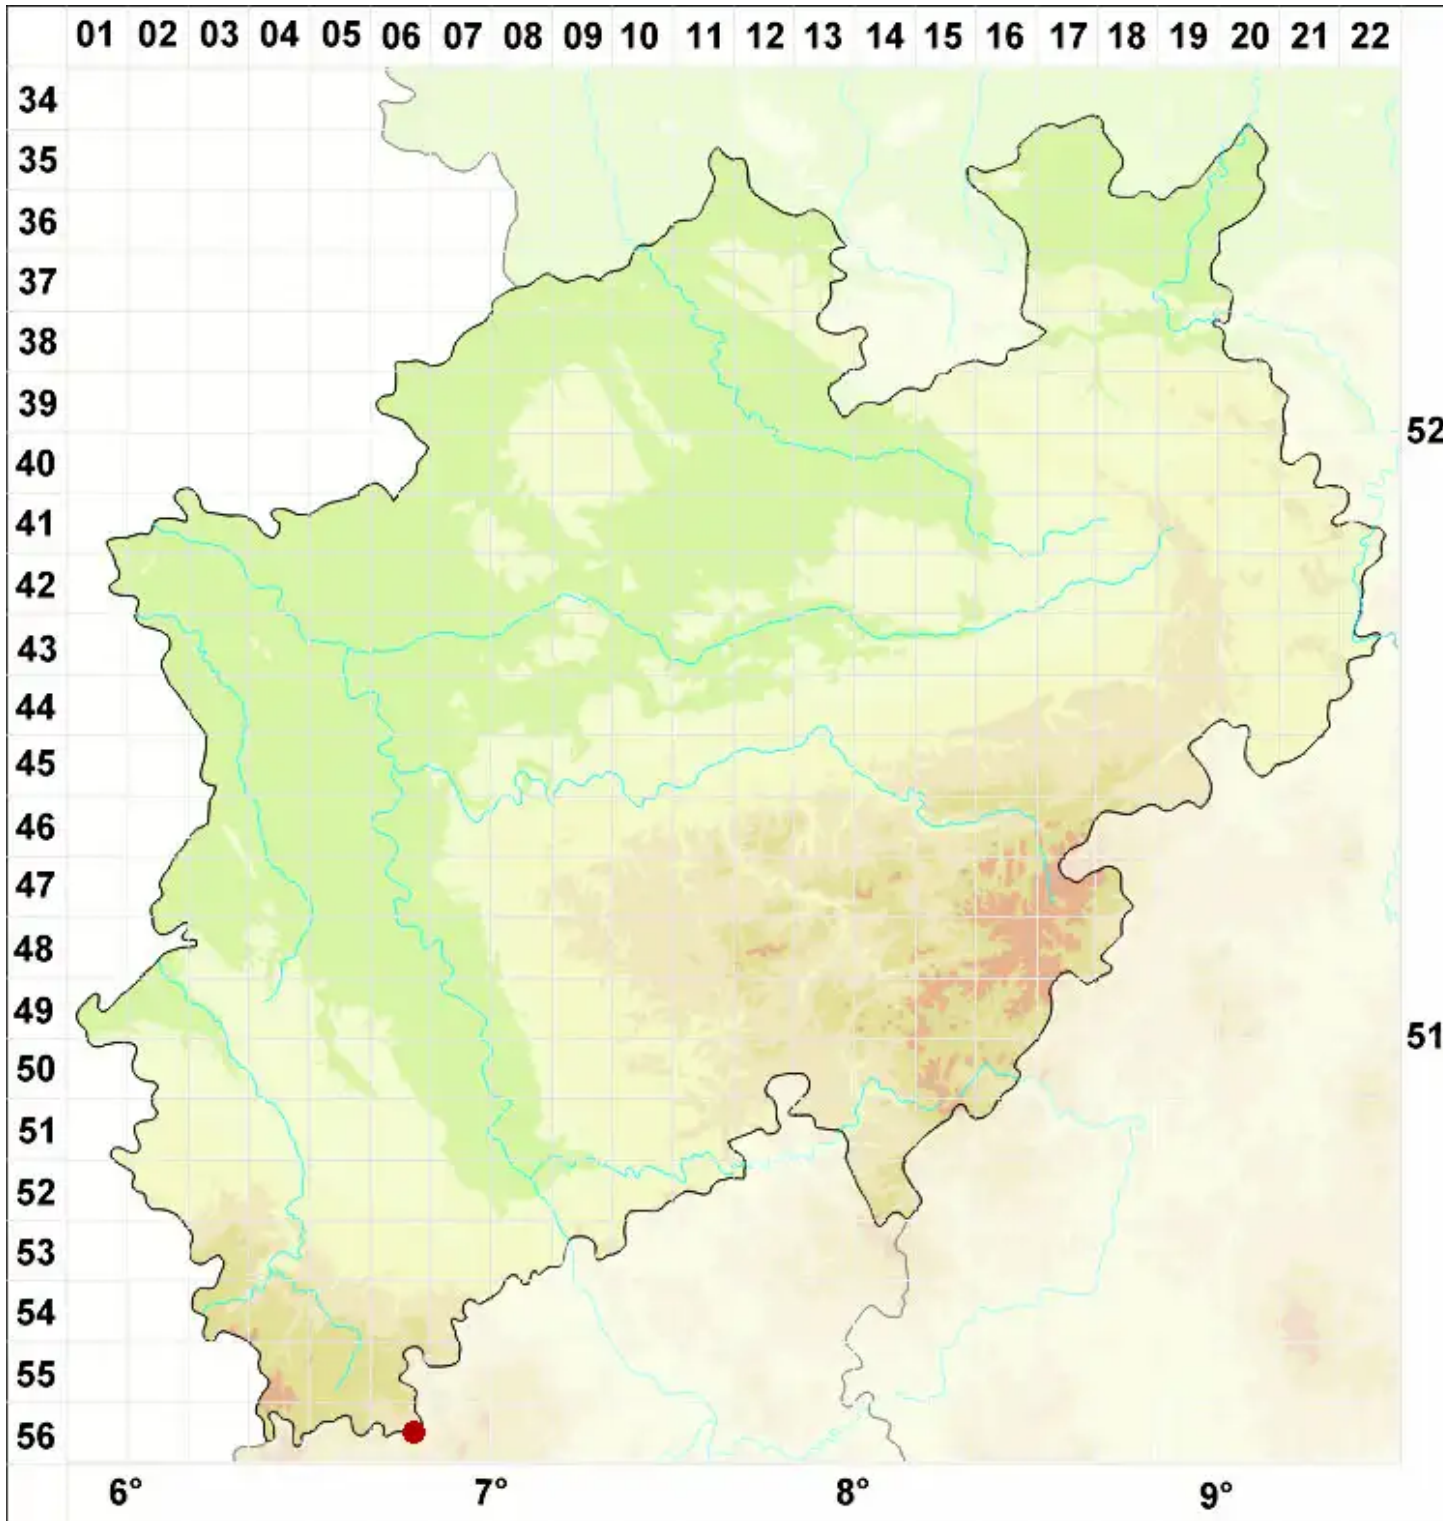

# Piccolia ochrophora (Nyl.) Hafellner

Zimtflechte

Legende:

**Symbole:**

Ausgefülltes Symbol:  
Zeitraum von 1980 bis heute (Aktuelle Angabe)

Leeres Symbol:  
Zeitraum vor 1980 (Altangabe)

Quadrat: Herbarbeleg