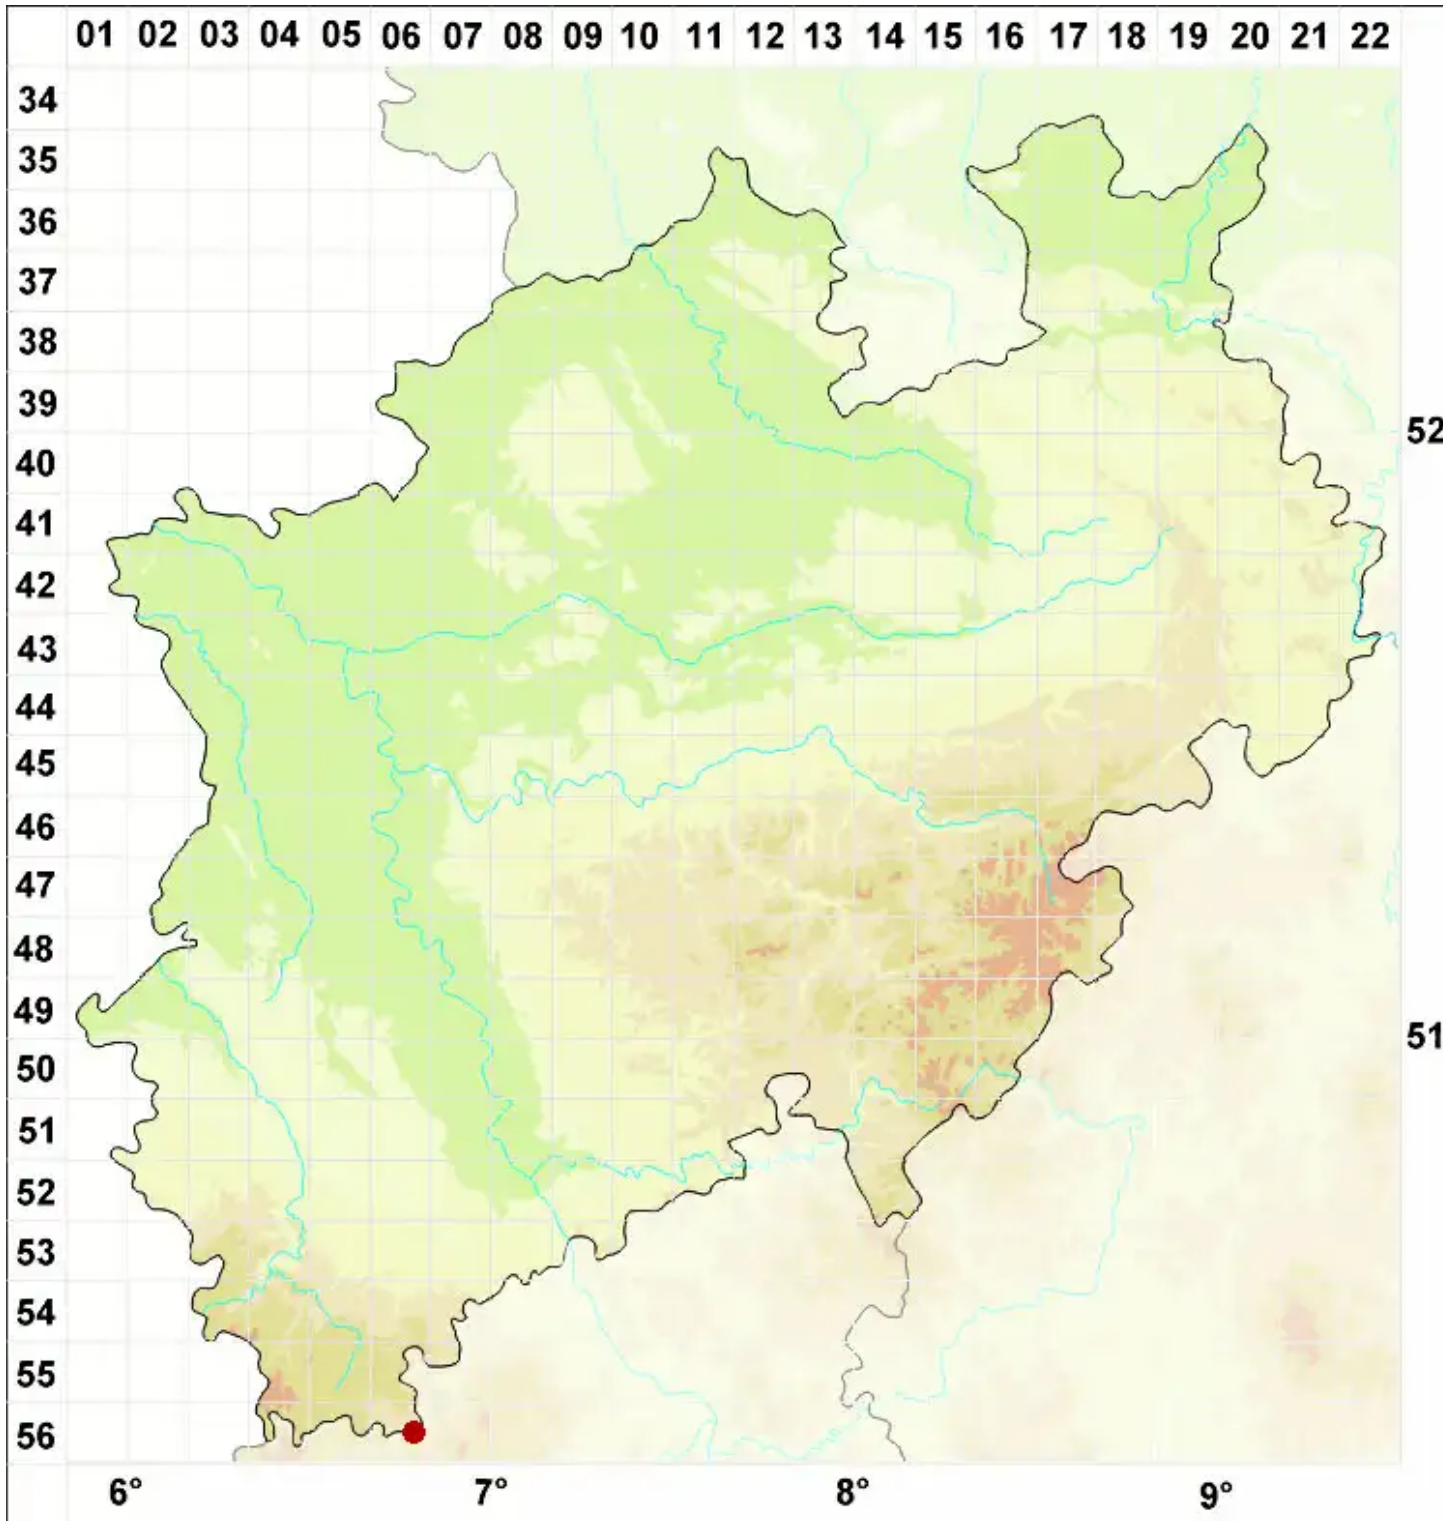

Piccolia ochrophora (Nyl.) Hafellner

Zimtflèche

Legende:

- Symbole:**
- Ausgefülltes Symbol:
Zeitraum von 1980 bis heute (Aktuelle Angabe)
 - Leeres Symbol:
Zeitraum vor 1980 (Altangabe)
 - Quadrat: Herbarbeleg