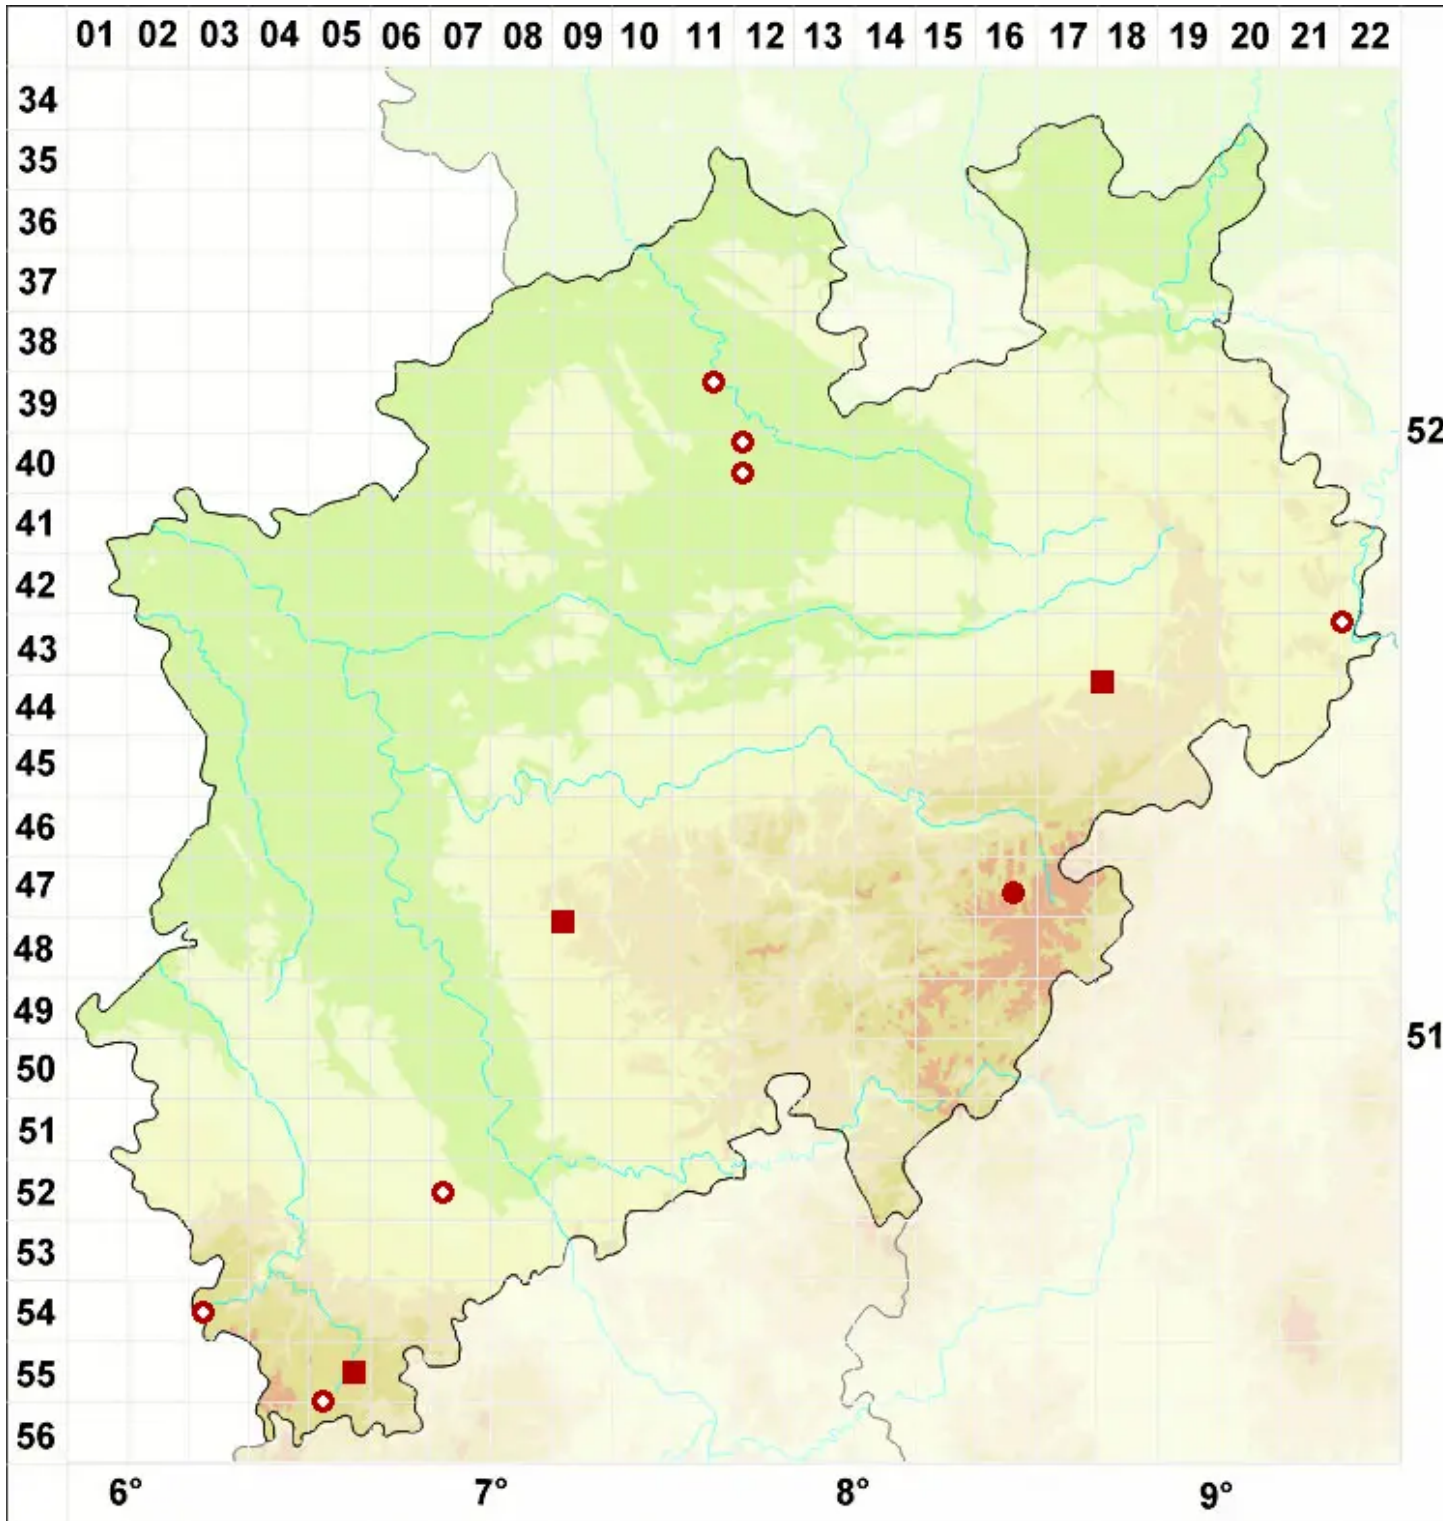

Strangospora moriformis (Ach.) Stein

Maulbeer-Rundsporflechte

Legende:

Symbole:

Ausgefülltes Symbol:
Zeitraum von 1980 bis heute (Aktuelle Angabe)

Leeres Symbol:
Zeitraum vor 1980 (Altangabe)

Quadrat: Herbarbeleg