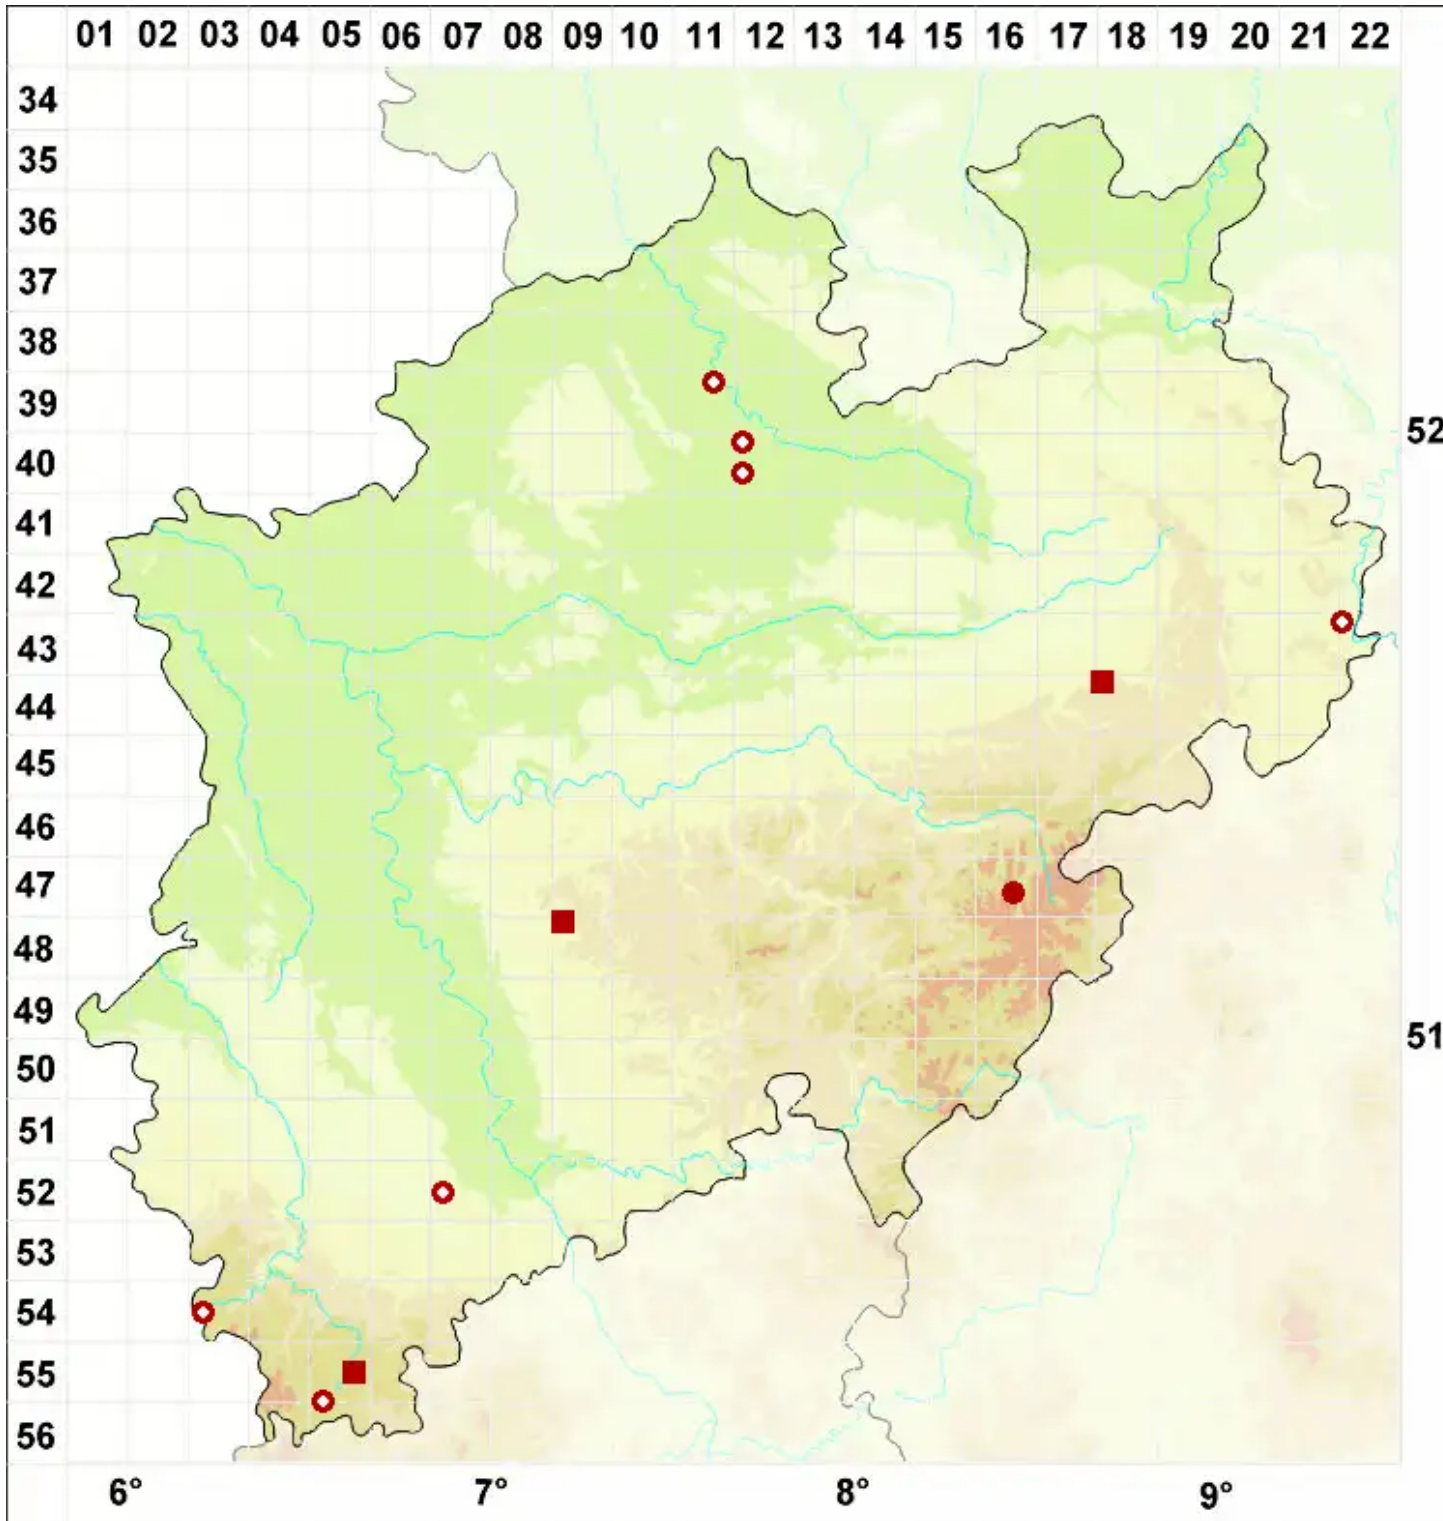

Strangospora moriformis (Ach.) Stein

Maulbeer-Rundsporflechte

Legende:

- Symbole:**
- Ausgefülltes Symbol:
Zeitraum von 1980 bis heute (Aktuelle Angabe)
 - Leeres Symbol:
Zeitraum vor 1980 (Altangabe)
 - Quadrat: Herbarbeleg