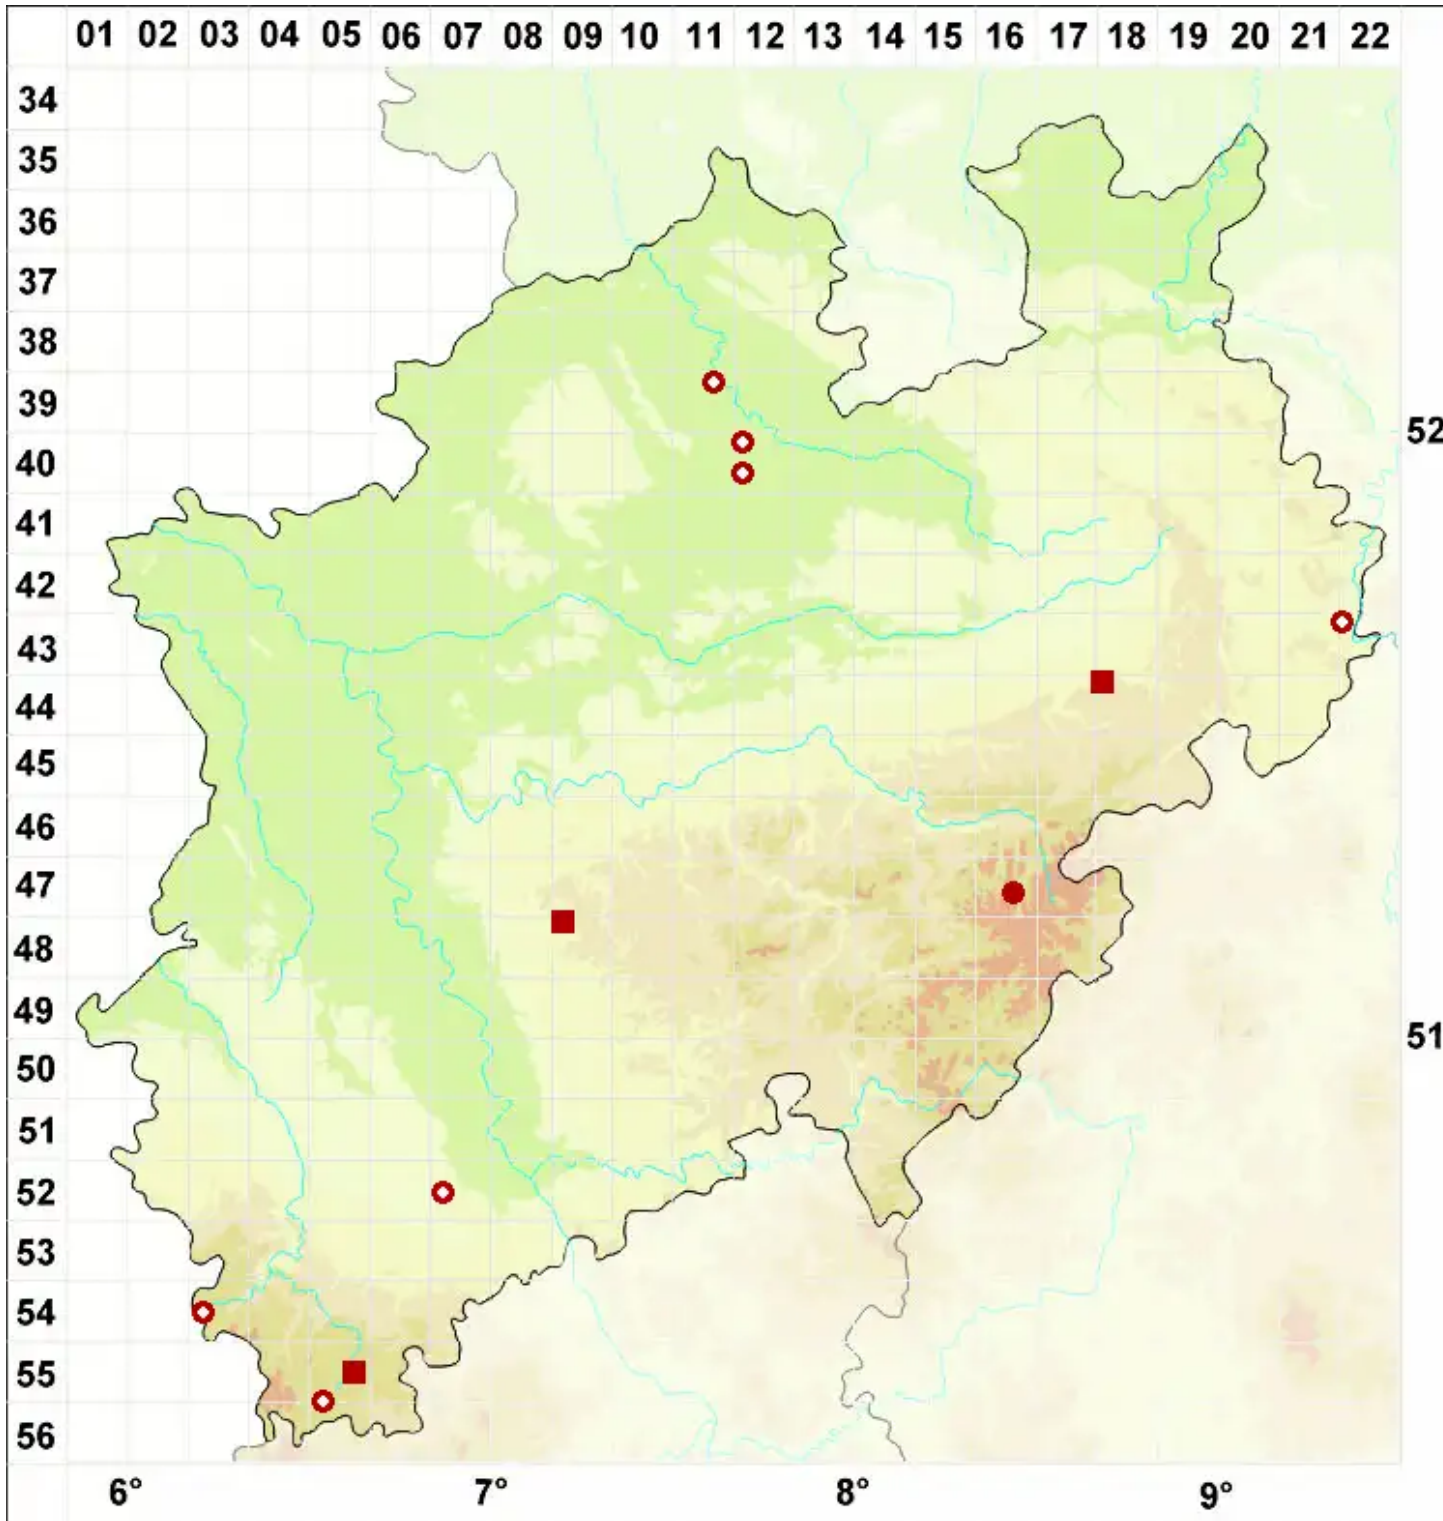

Strangospora moriformis (Ach.) Stein

Maulbeer-Rundsporflechte

Legende:

Symbole:
Ausgefülltes Symbol:
Zeitraum von 1980 bis heute (Aktuelle Angabe)
Leeres Symbol:
Zeitraum vor 1980 (Altangabe)
Quadrat: Herbarbeleg