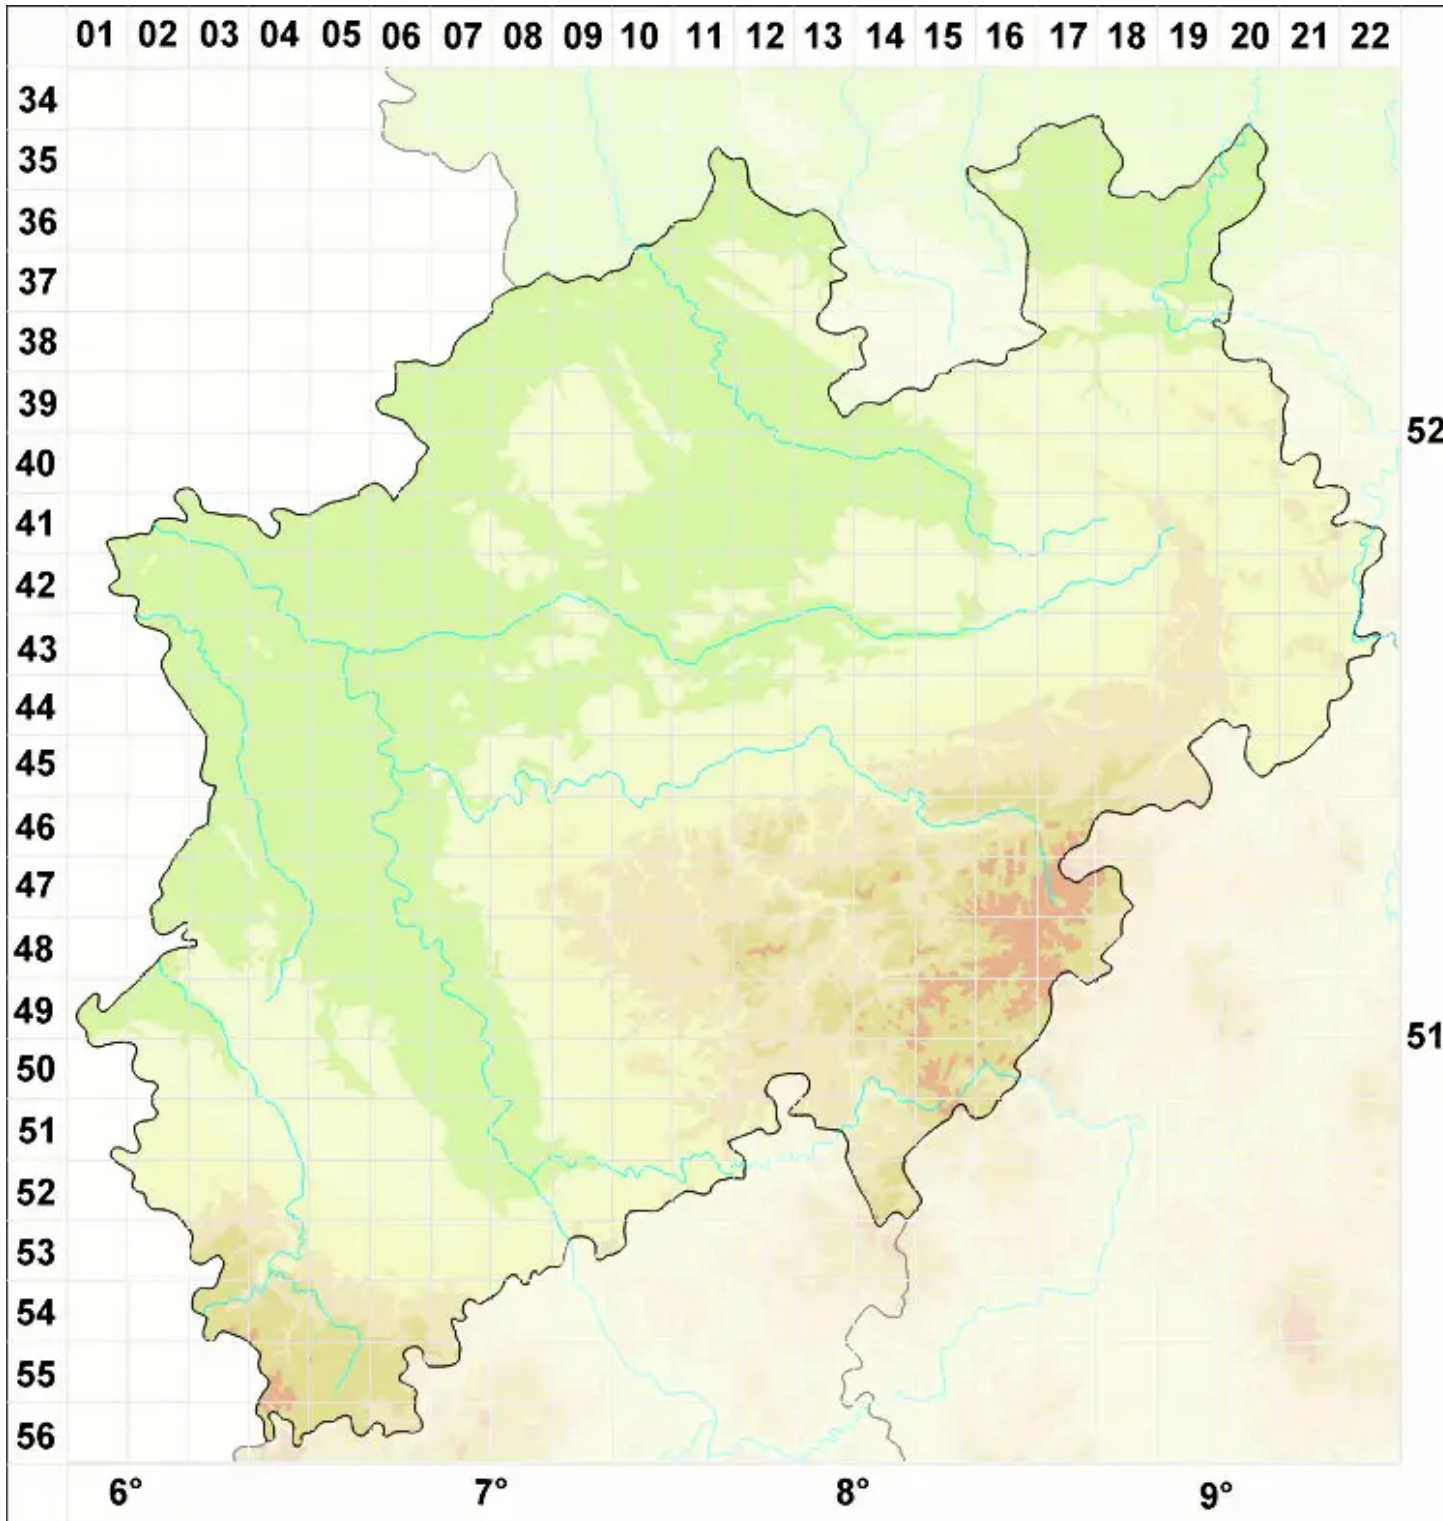

# Stigmidium rivulorum (Kernst.) Cl. Roux & Nav. -Ros.

Legende:

- Symbole:**
- Ausgefülltes Symbol:  
Zeitraum von 1980 bis heute (Aktuelle Angabe)
  - Leeres Symbol:  
Zeitraum vor 1980 (Altangabe)
  - Quadrat: Herbarbeleg