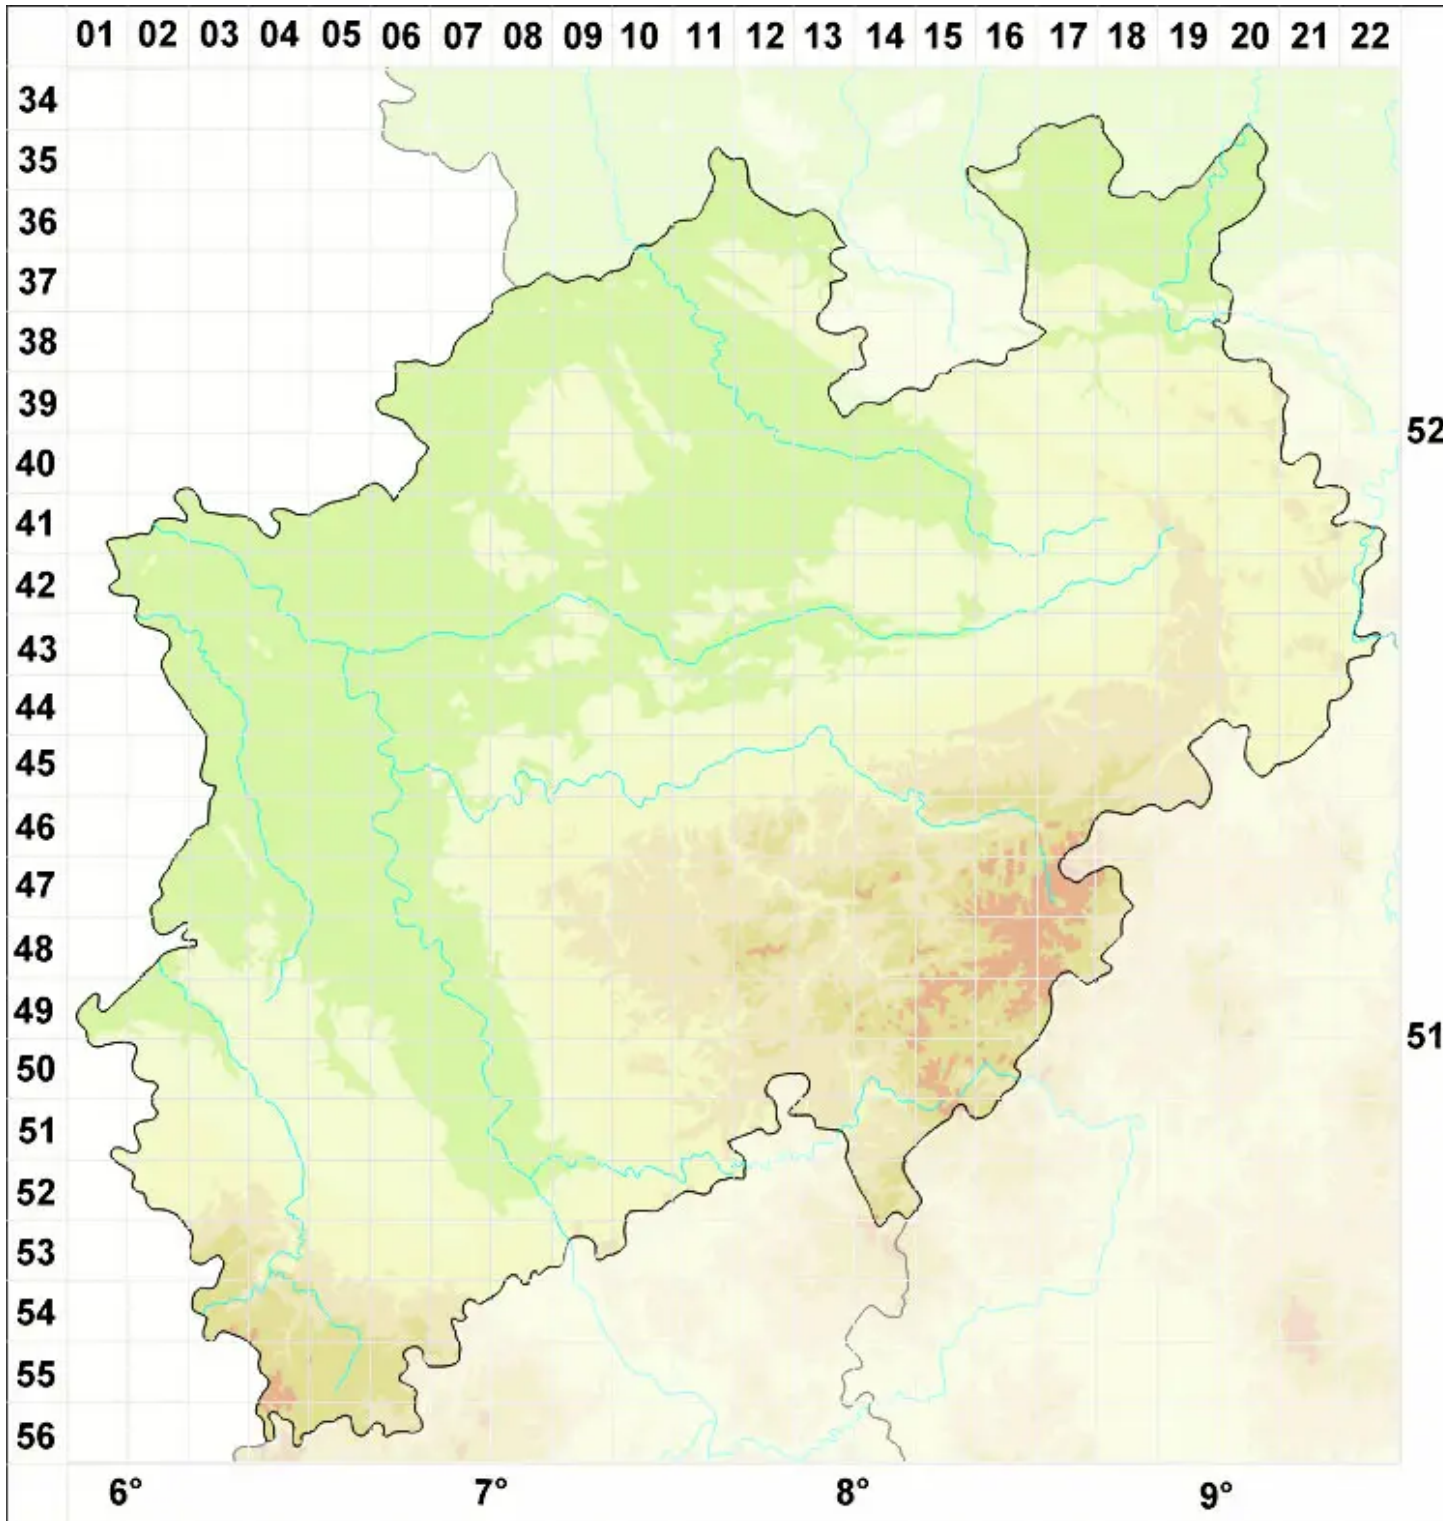

# Stigmidium gyrophorarum (Arnold) D. Hawksw.

Legende:

- Symbole:**
- Ausgefülltes Symbol:  
Zeitraum von 1980 bis heute (Aktuelle Angabe)
  - Leeres Symbol:  
Zeitraum vor 1980 (Altangabe)
  - Quadrat: Herbarbeleg