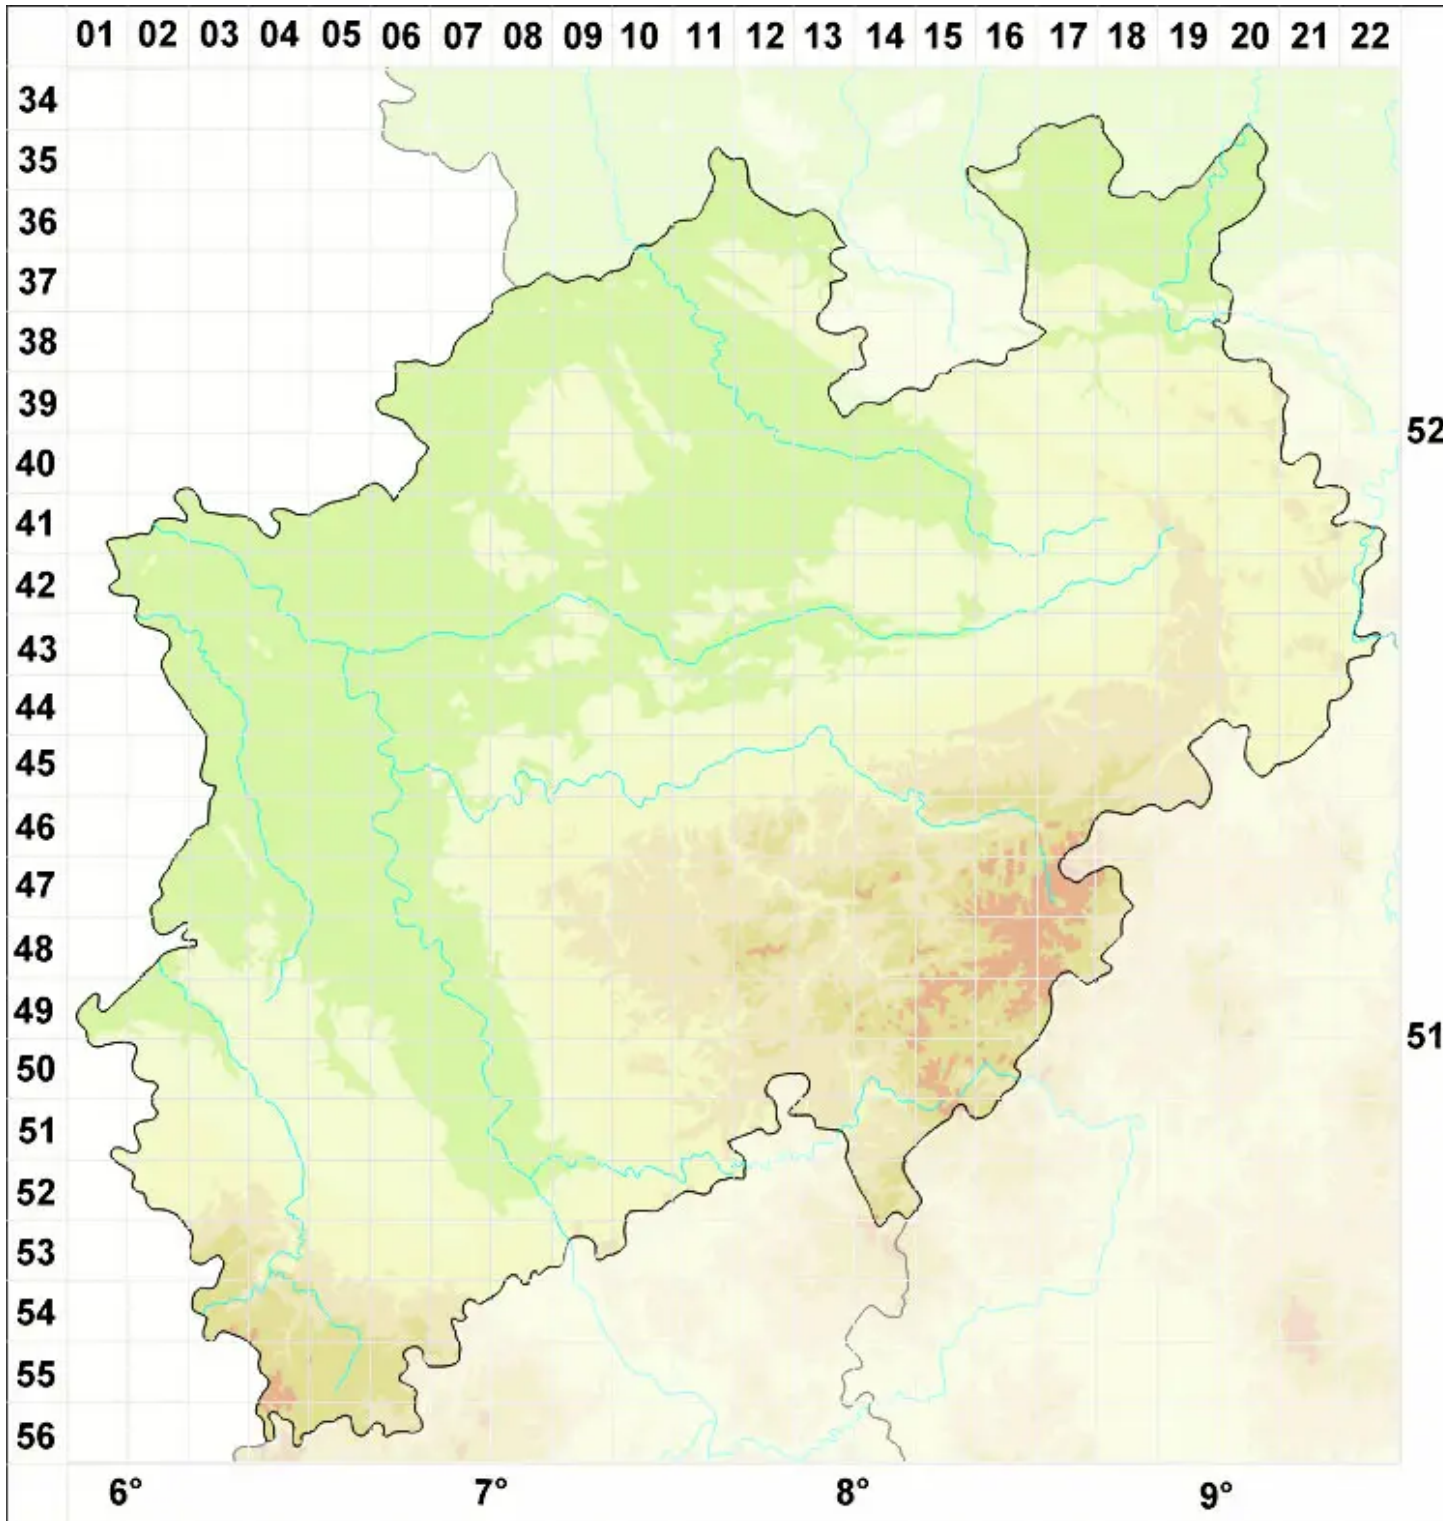

# Stigmidium clauzadei Cl. Roux & Nav.-Ros.

Legende:

- Symbole:**
- Ausgefülltes Symbol:  
Zeitraum von 1980 bis heute (Aktuelle Angabe)
  - Leeres Symbol:  
Zeitraum vor 1980 (Altangabe)
  - Quadrat: Herbarbeleg