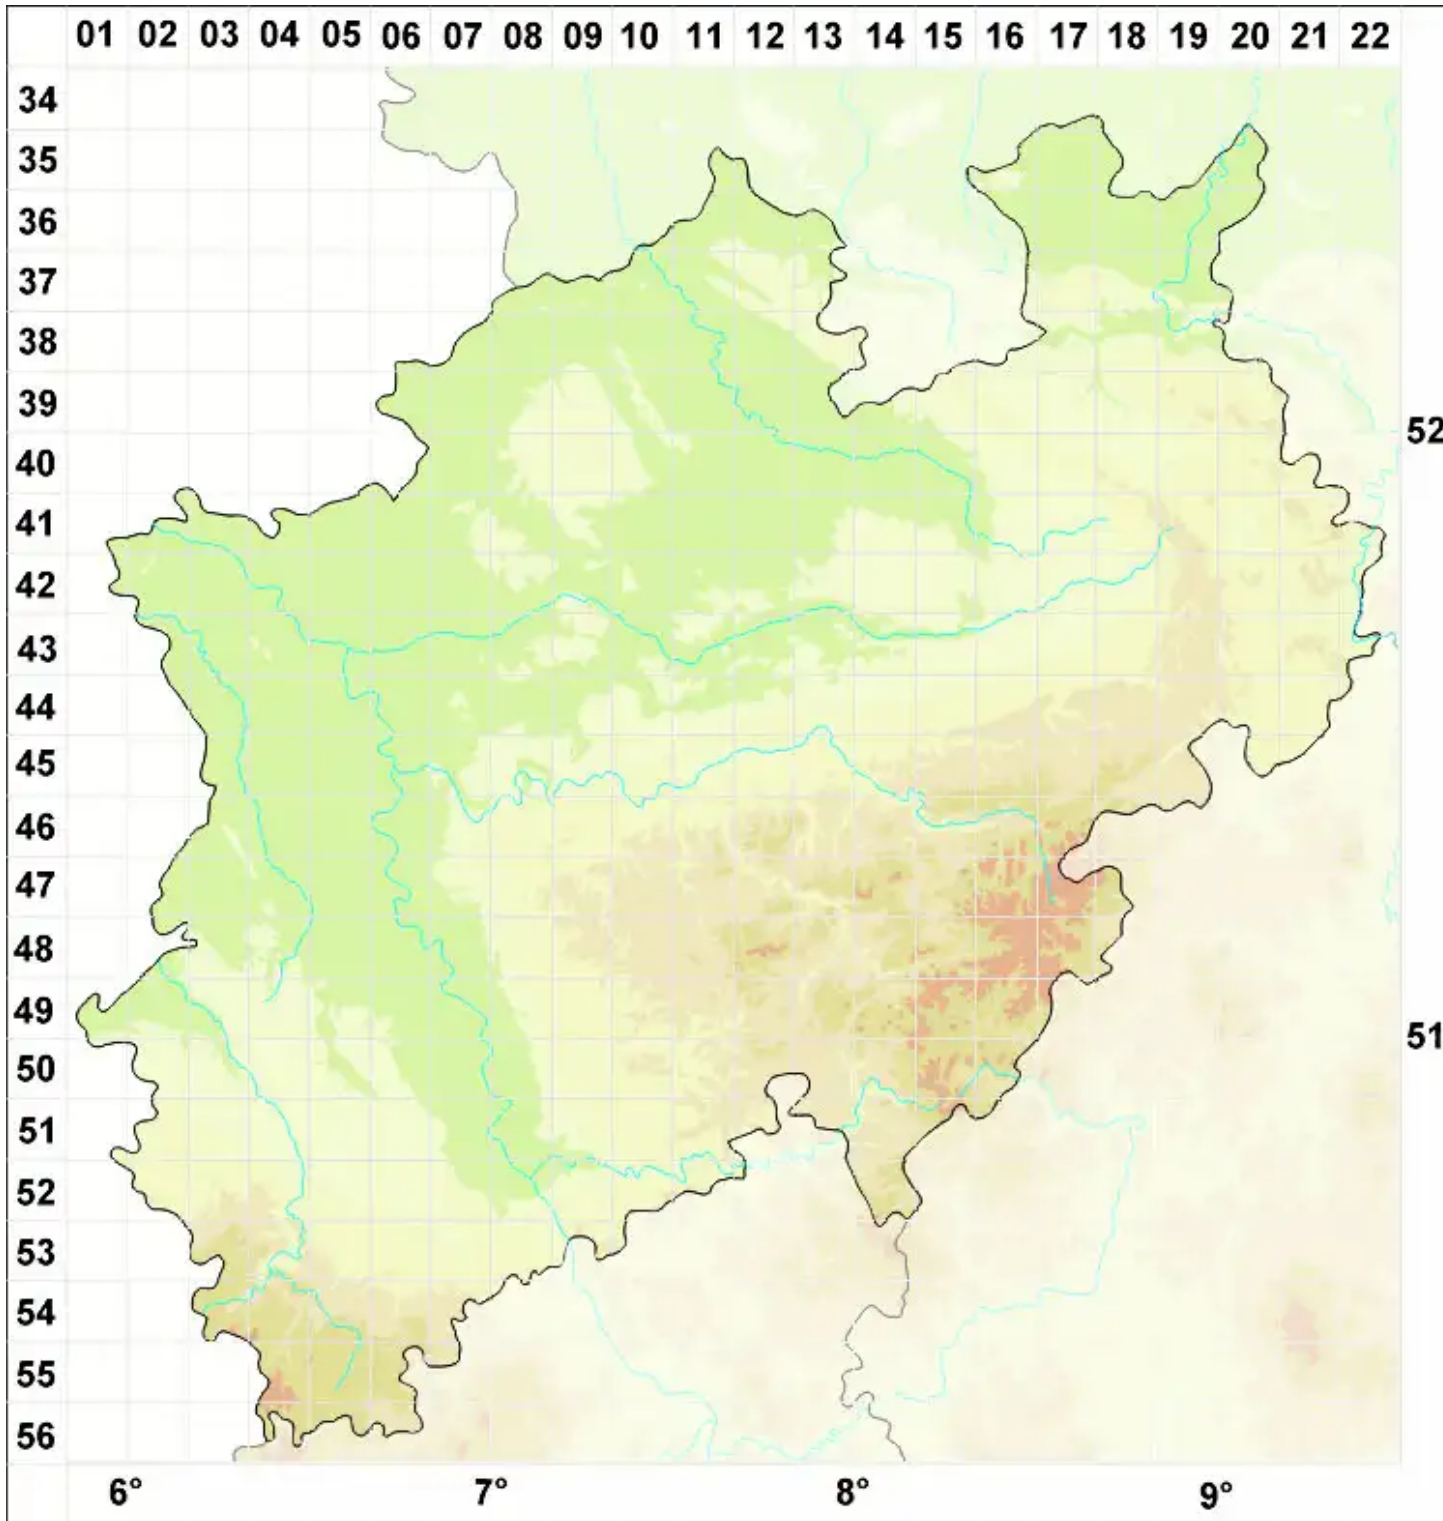

Stigmidium cladoniicola Zhurb. & Diederich

Legende:

- Symbole:**
- Ausgefülltes Symbol:
Zeitraum von 1980 bis heute (Aktuelle Angabe)
 - Leeres Symbol:
Zeitraum vor 1980 (Altangabe)
 - Quadrat: Herbarbeleg