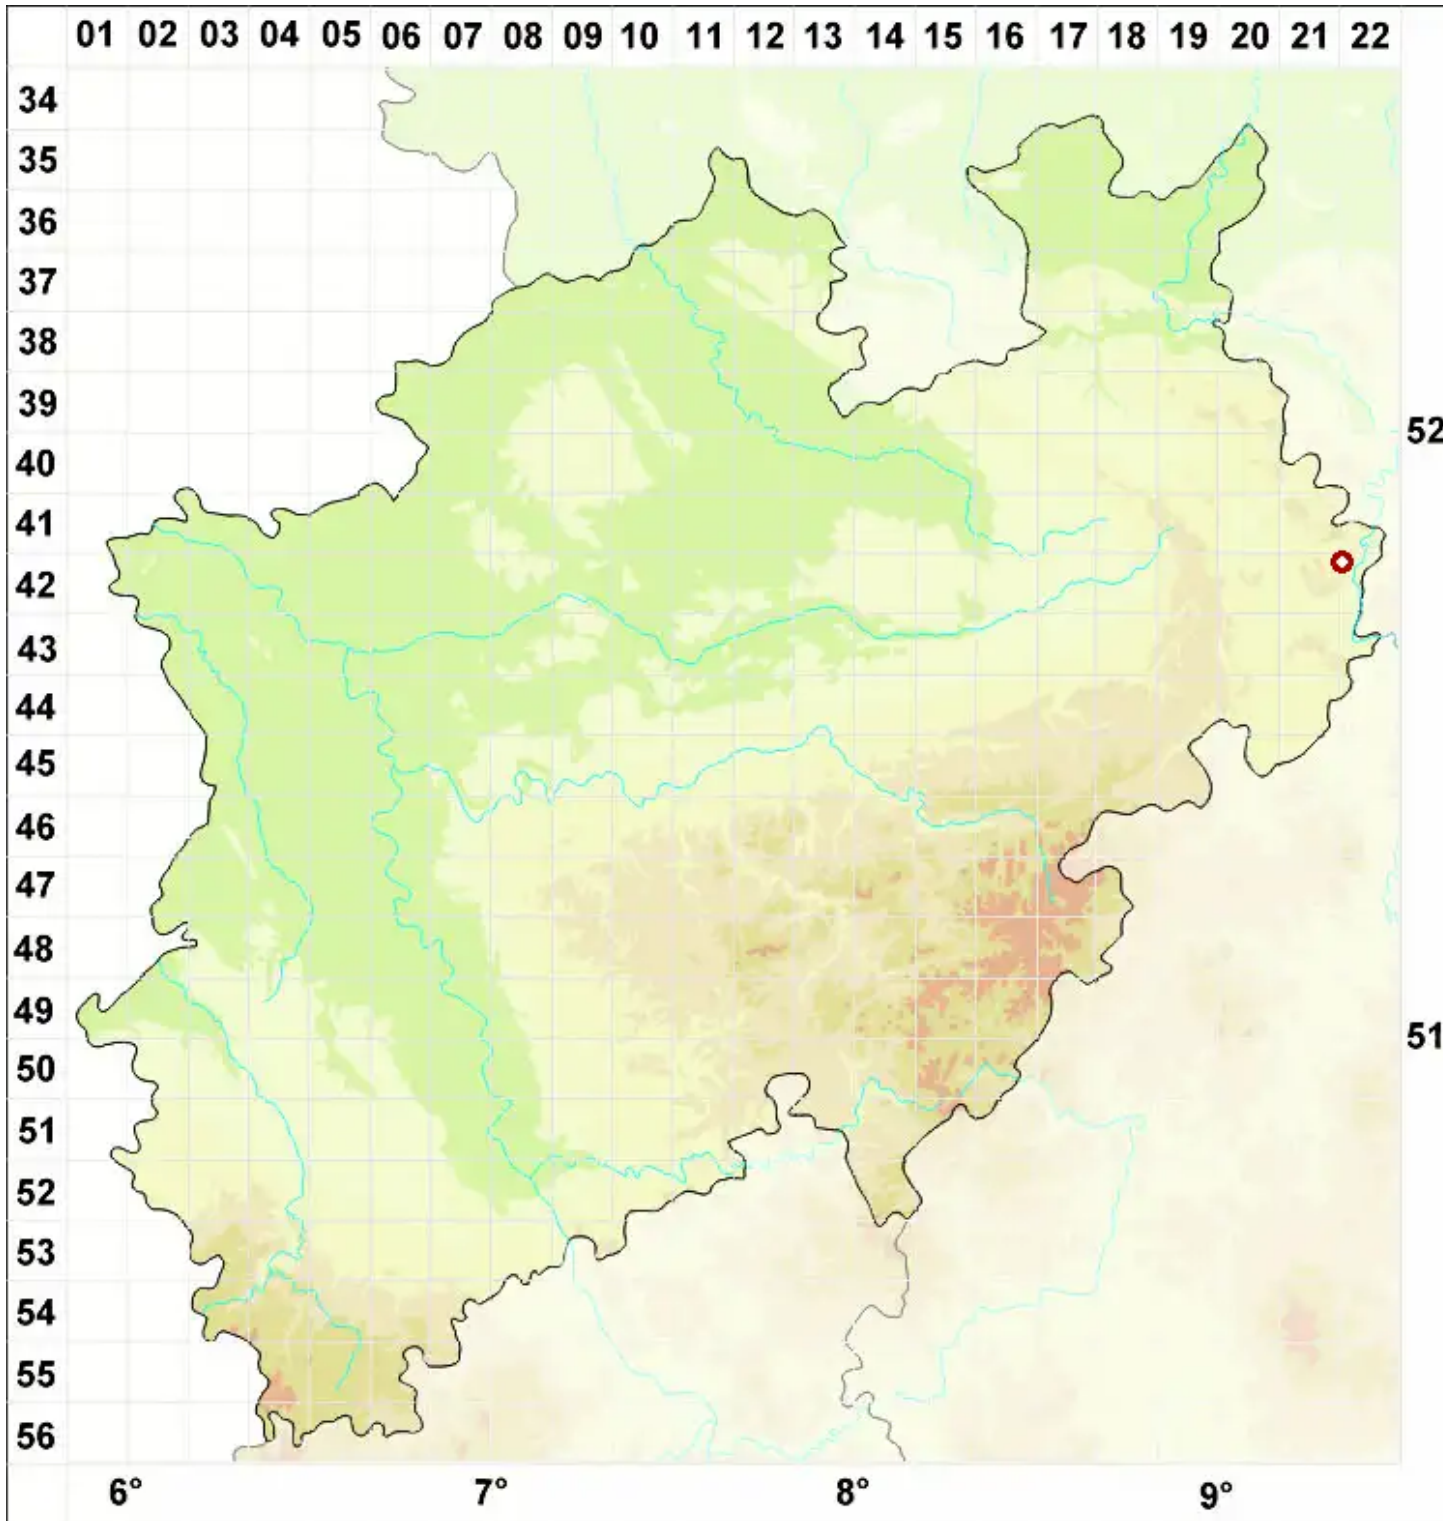

# Stigmidium aggregatum (Mudd) D. Hawksw.

Legende:

- Symbole:**
- Ausgefülltes Symbol:  
Zeitraum von 1980 bis heute (Aktuelle Angabe)
  - Leeres Symbol:  
Zeitraum vor 1980 (Altangabe)
  - Quadrat: Herbarbeleg