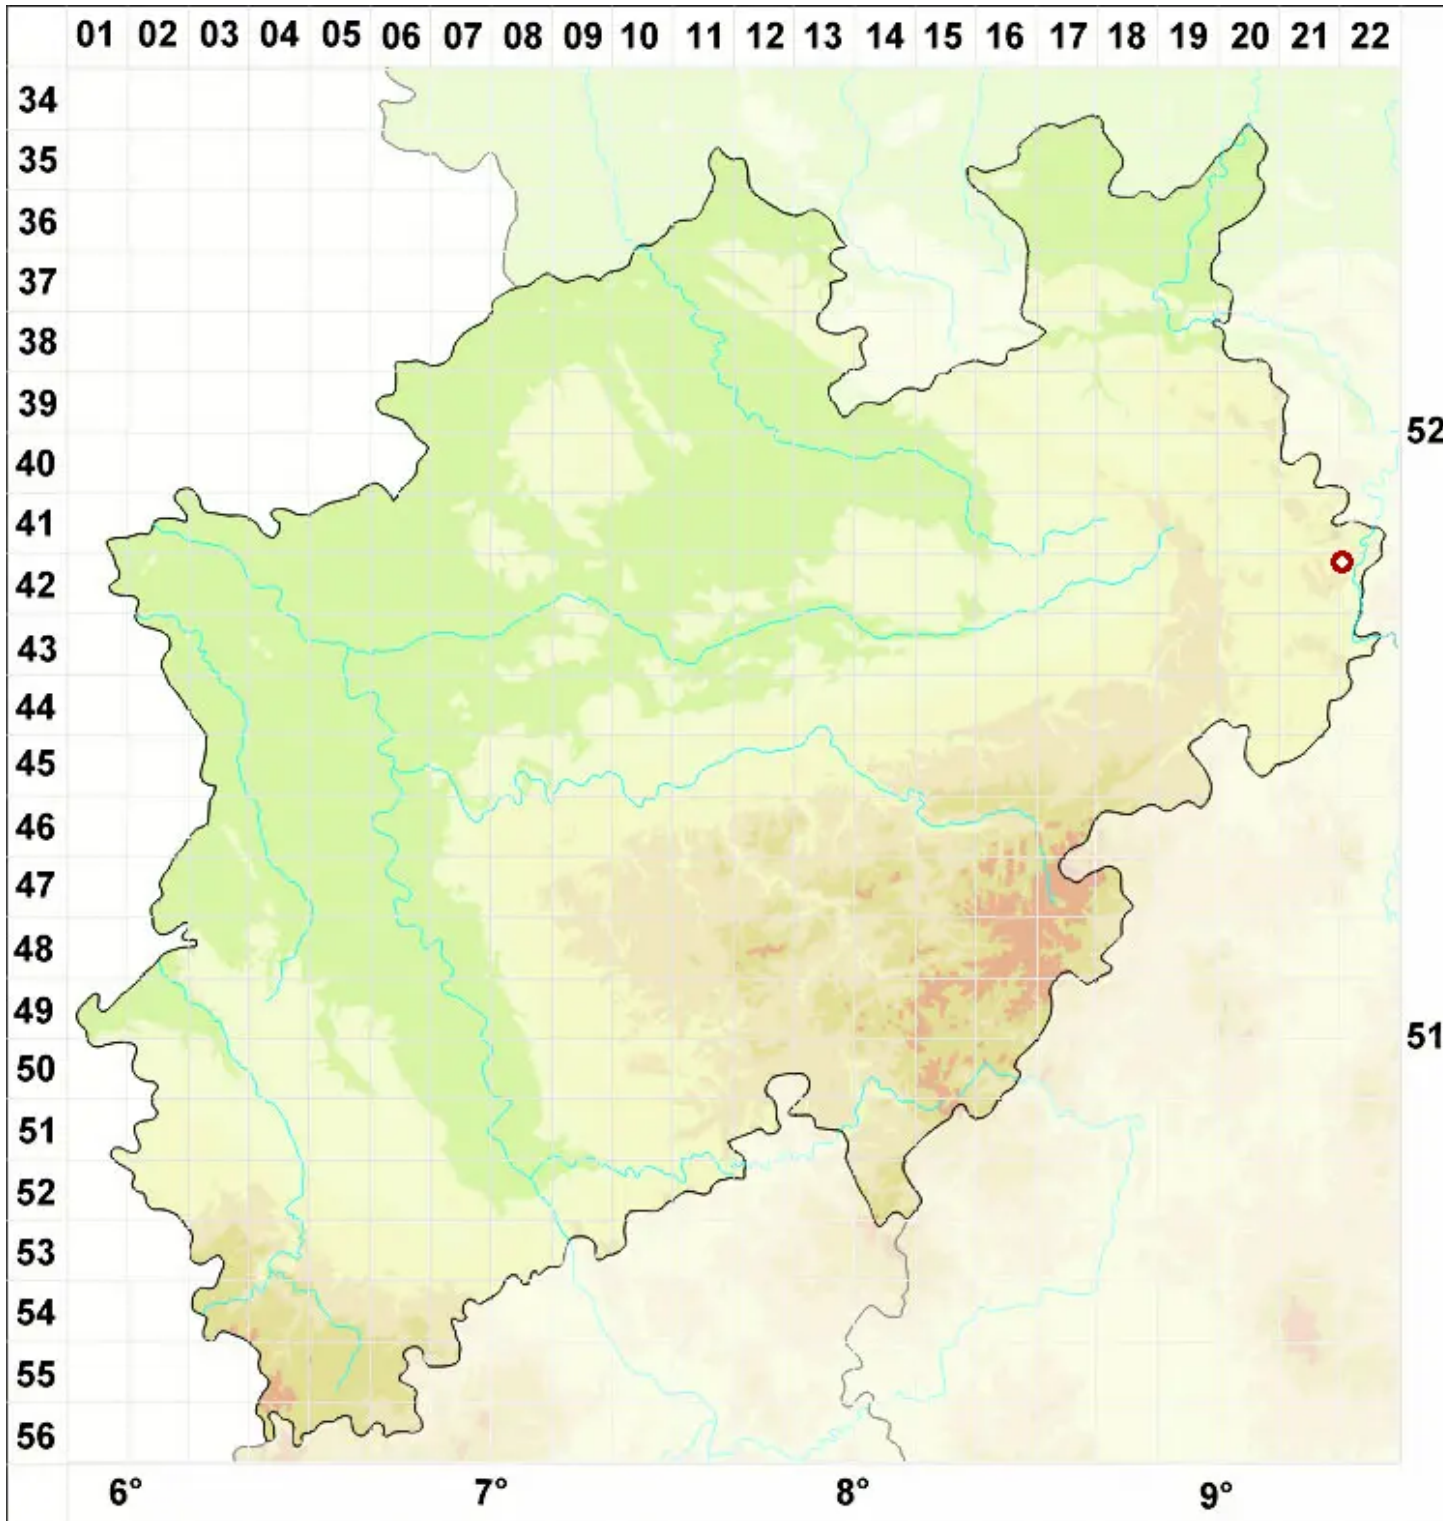

Stigmidium aggregatum (Mudd) D. Hawksw.

Legende:

Symbole:

Ausgefülltes Symbol:
Zeitraum von 1980 bis heute (Aktuelle Angabe)

Leeres Symbol:
Zeitraum vor 1980 (Altangabe)

Quadrat: Herbarbeleg