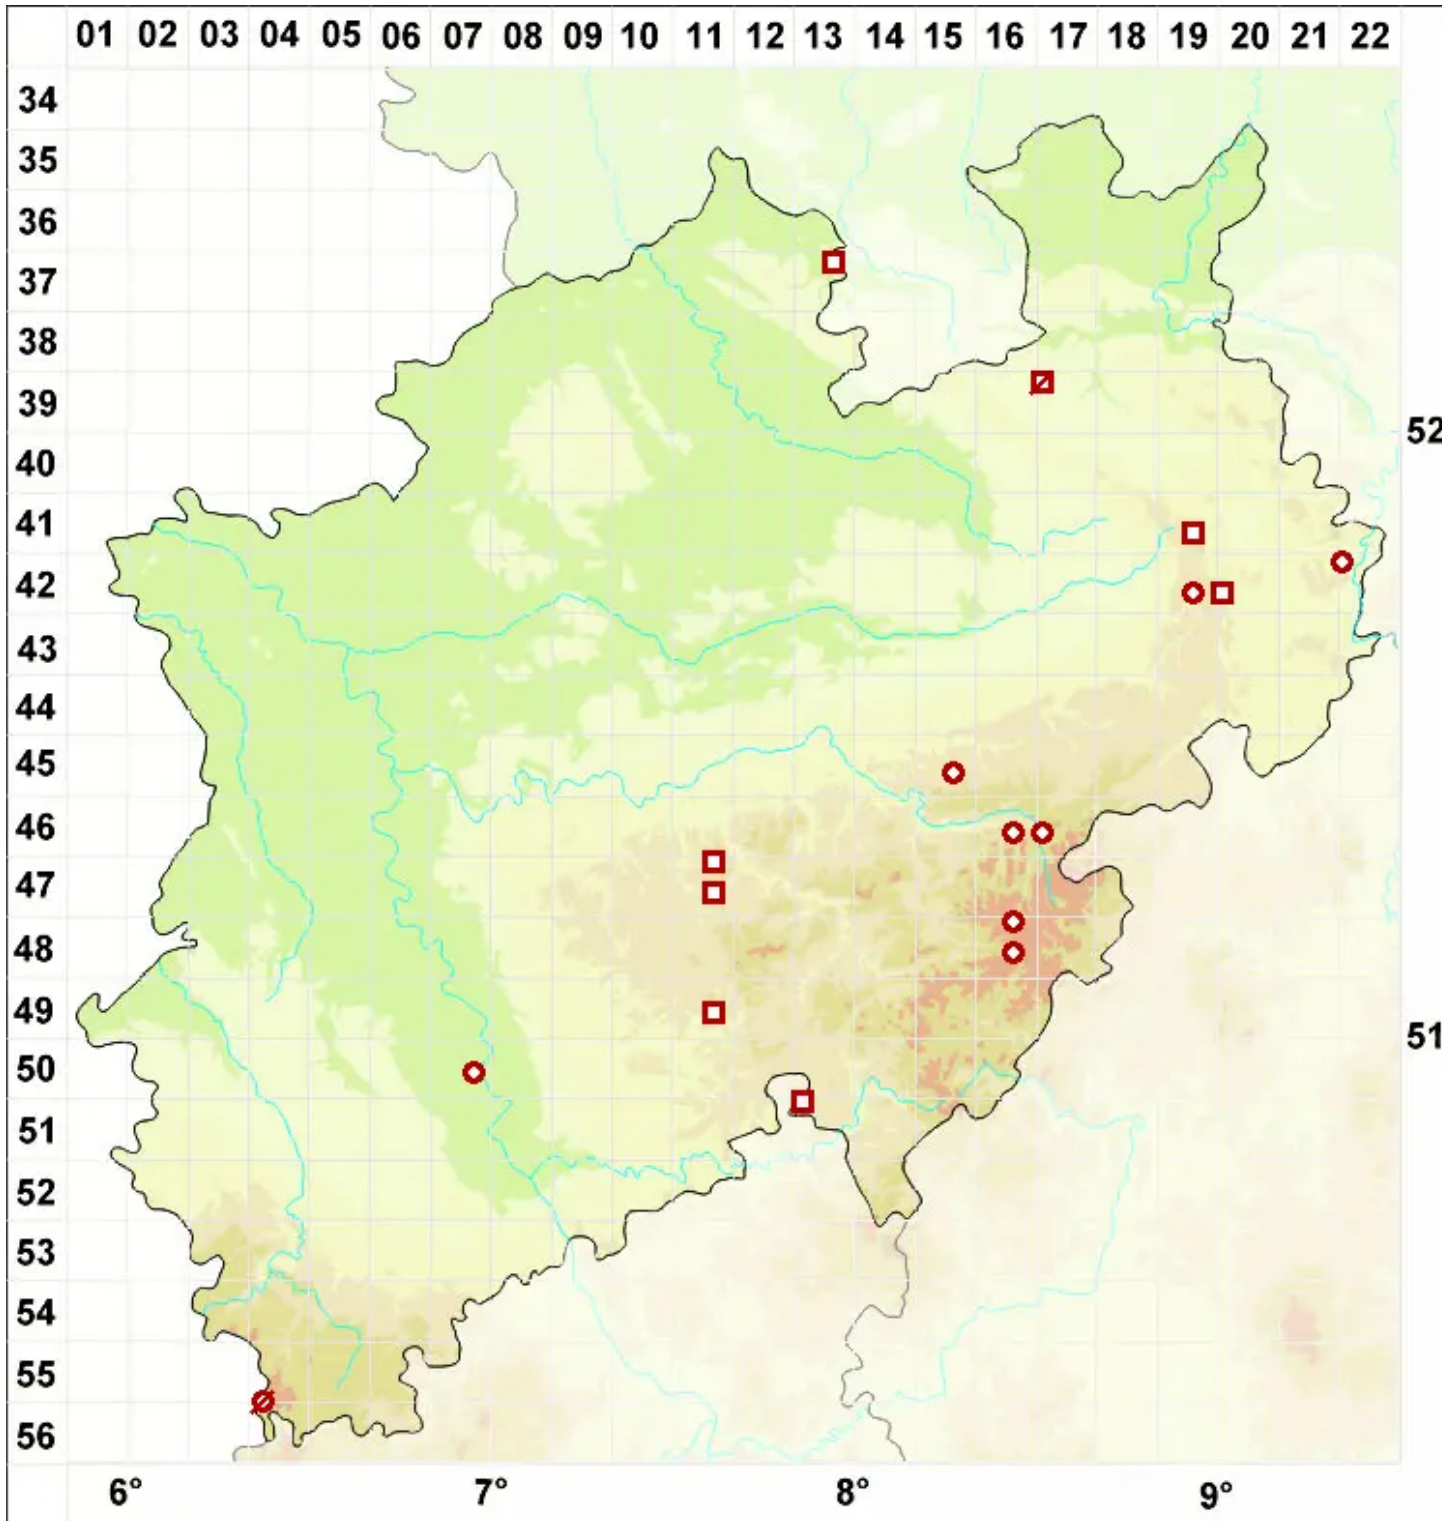

Lobaria scrobiculata (Scop.) DC.

Grauschorfige Lungenflechte

Legende:

Symbole:

Ausgefülltes Symbol:
Zeitraum von 1980 bis heute (Aktuelle Angabe)

Leeres Symbol:
Zeitraum vor 1980 (Altangabe)

Quadrat: Herbarbeleg