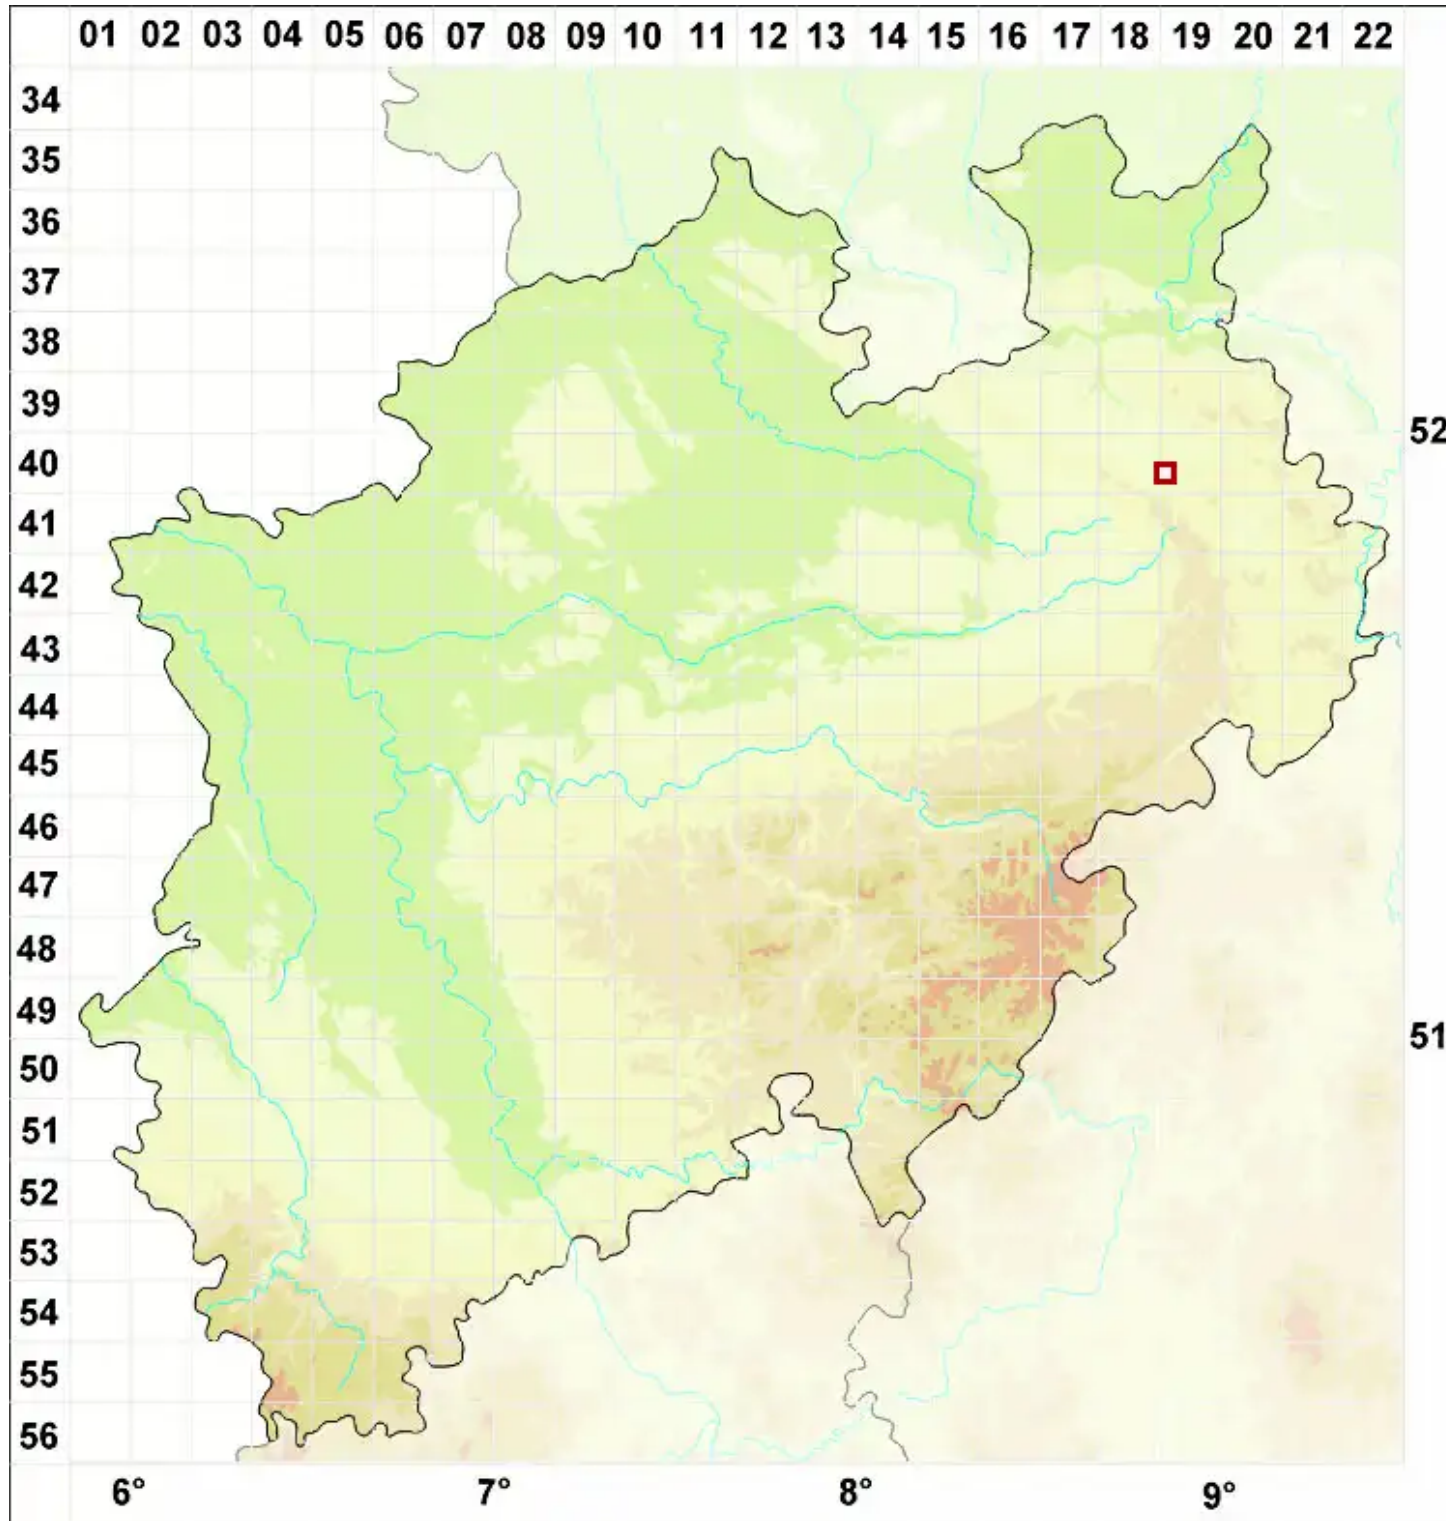

# Sticta limbata (Sm.) Ach.

Gesäumte Grübchenflechte

Legende:

- Symbole:**
- Ausgefülltes Symbol:  
Zeitraum von 1980 bis heute (Aktuelle Angabe)
  - Leeres Symbol:  
Zeitraum vor 1980 (Altangabe)
  - Quadrat: Herbarbeleg