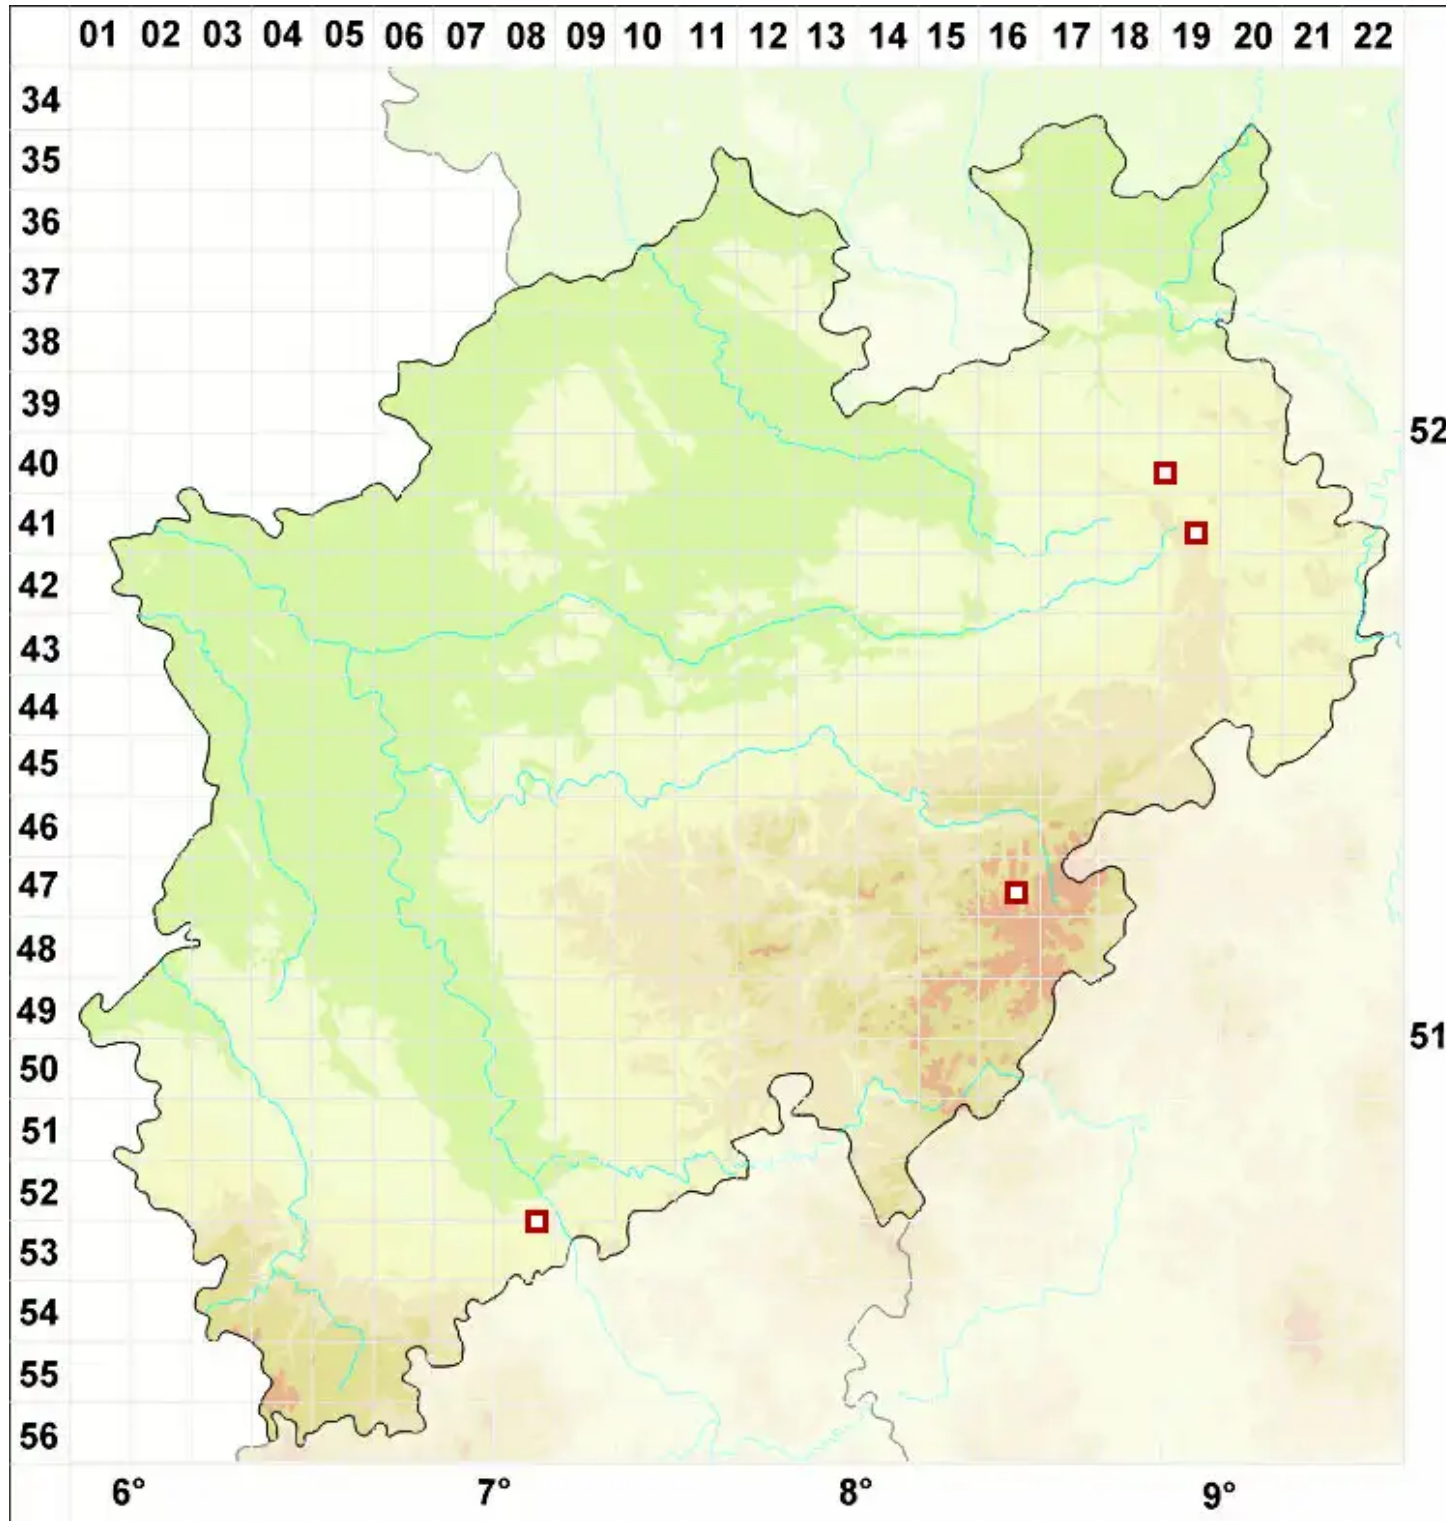

Sticta fuliginosa (Dicks.) Ach.

Rußige Grübchenflechte

Legende:

- Symbole:**
Ausgefülltes Symbol:
Zeitraum von 1980 bis heute (Aktuelle Angabe)
Leeres Symbol:
Zeitraum vor 1980 (Altangabe)
Quadrat: Herbarbeleg