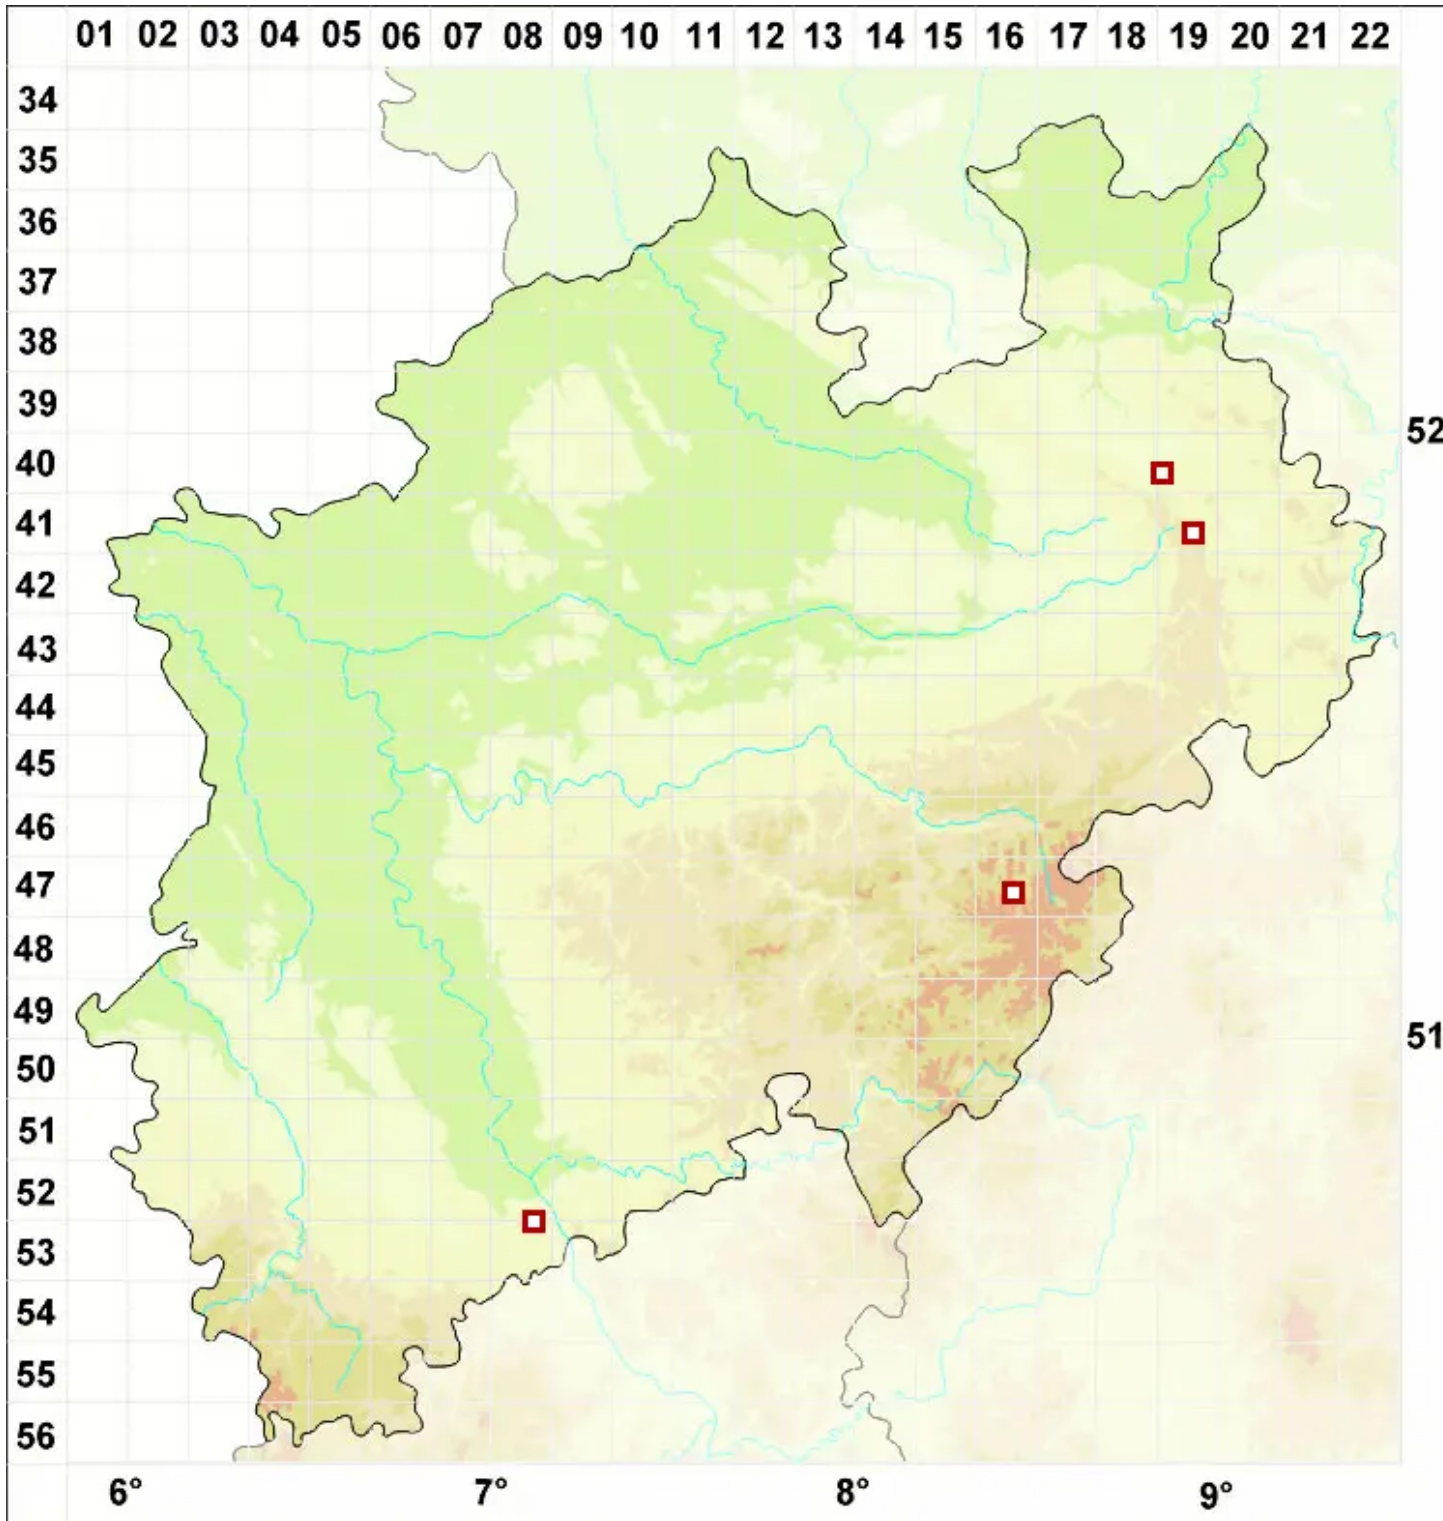

# Sticta fuliginosa (Dicks.) Ach.

Rußige Grübchenflechte

Legende:

**Symbole:**

Ausgefülltes Symbol:  
Zeitraum von 1980 bis heute (Aktuelle Angabe)

Leeres Symbol:  
Zeitraum vor 1980 (Altangabe)

Quadrat: Herbarbeleg