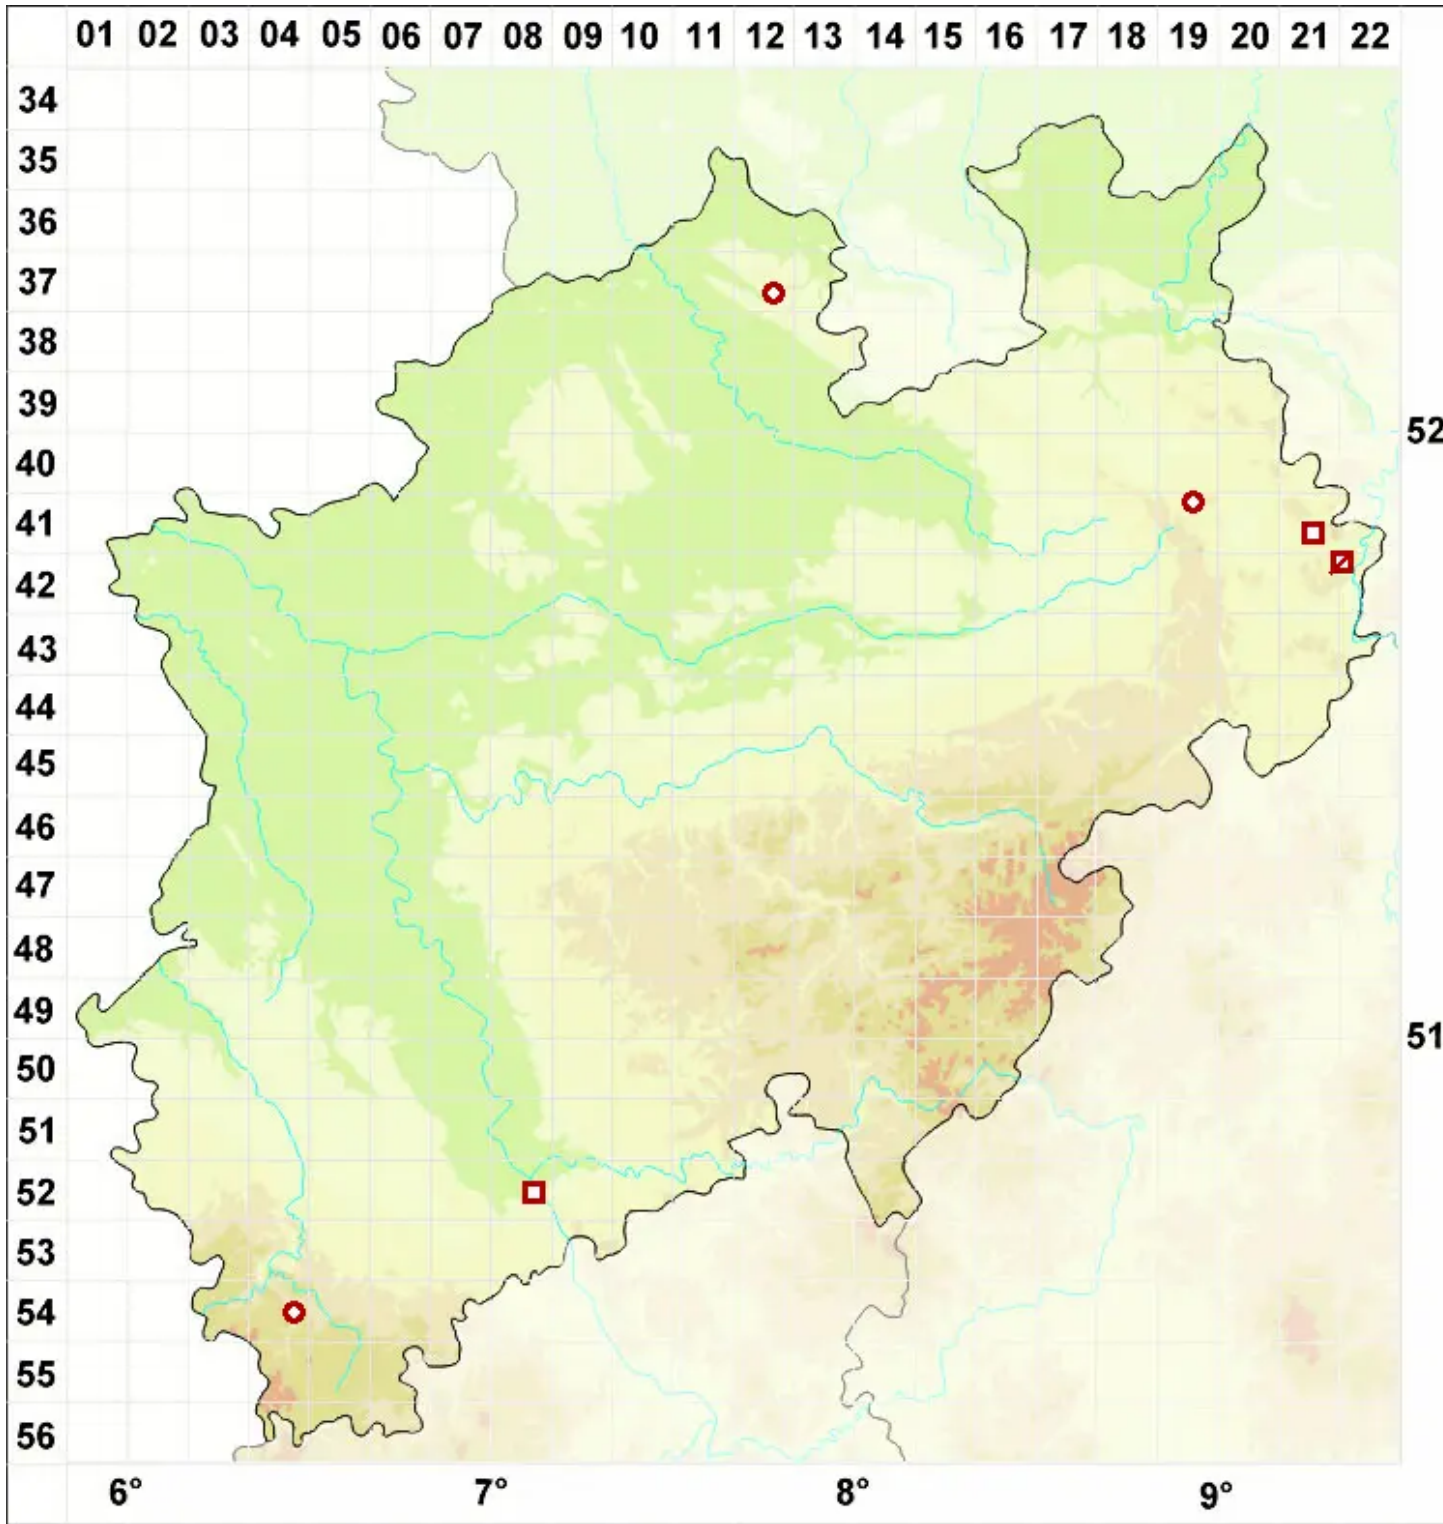

Lobaria amplissima (Scop.) Forssell

Legende:

- Symbole:**
- Ausgefülltes Symbol:
Zeitraum von 1980 bis heute (Aktuelle Angabe)
 - Leeres Symbol:
Zeitraum vor 1980 (Altangabe)
 - Quadrat: Herbarbeleg