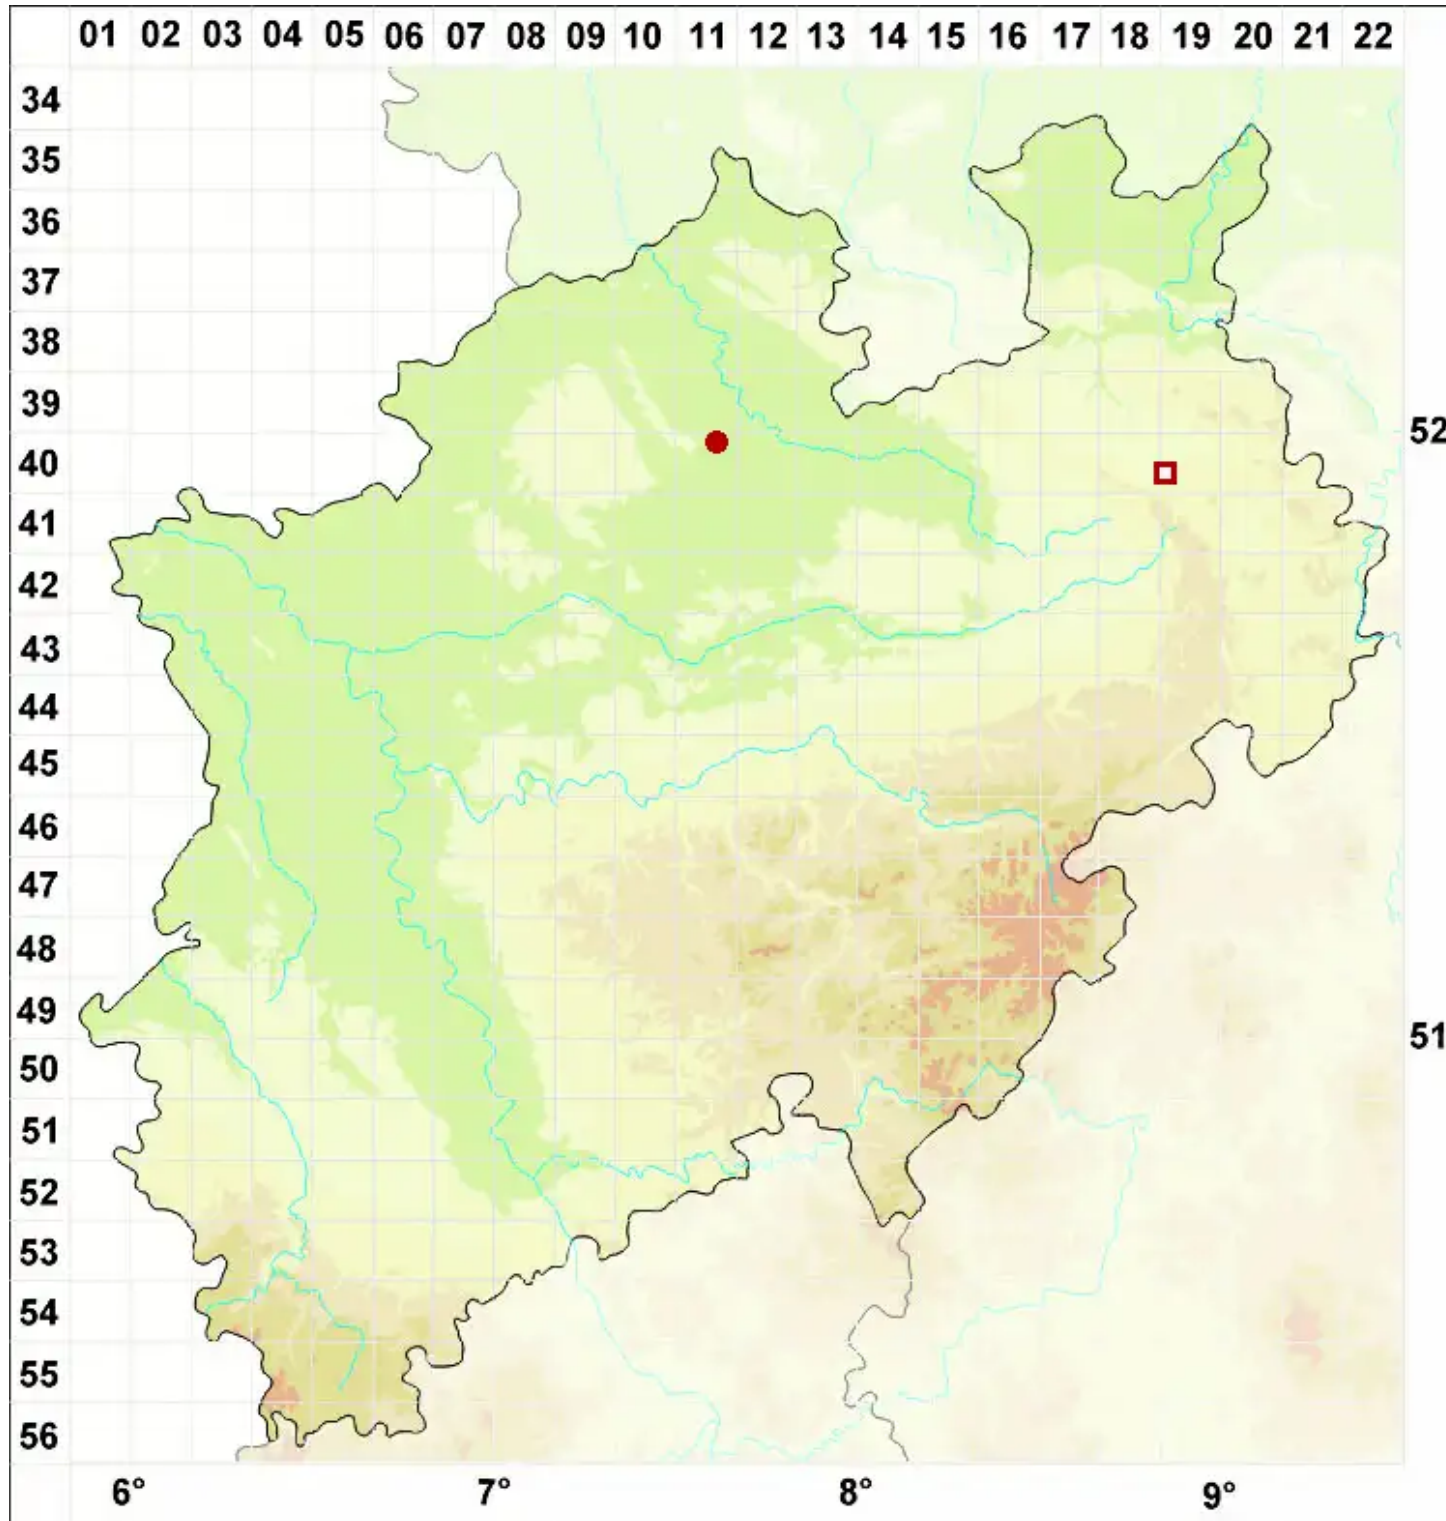

Stereocaulon vesuvianum Pers.

Vesuv-Korallenflechte

Legende:

- Symbole:**
- Ausgefülltes Symbol:
Zeitraum von 1980 bis heute (Aktuelle Angabe)
 - Leeres Symbol:
Zeitraum vor 1980 (Altangabe)
 - Quadrat: Herbarbeleg