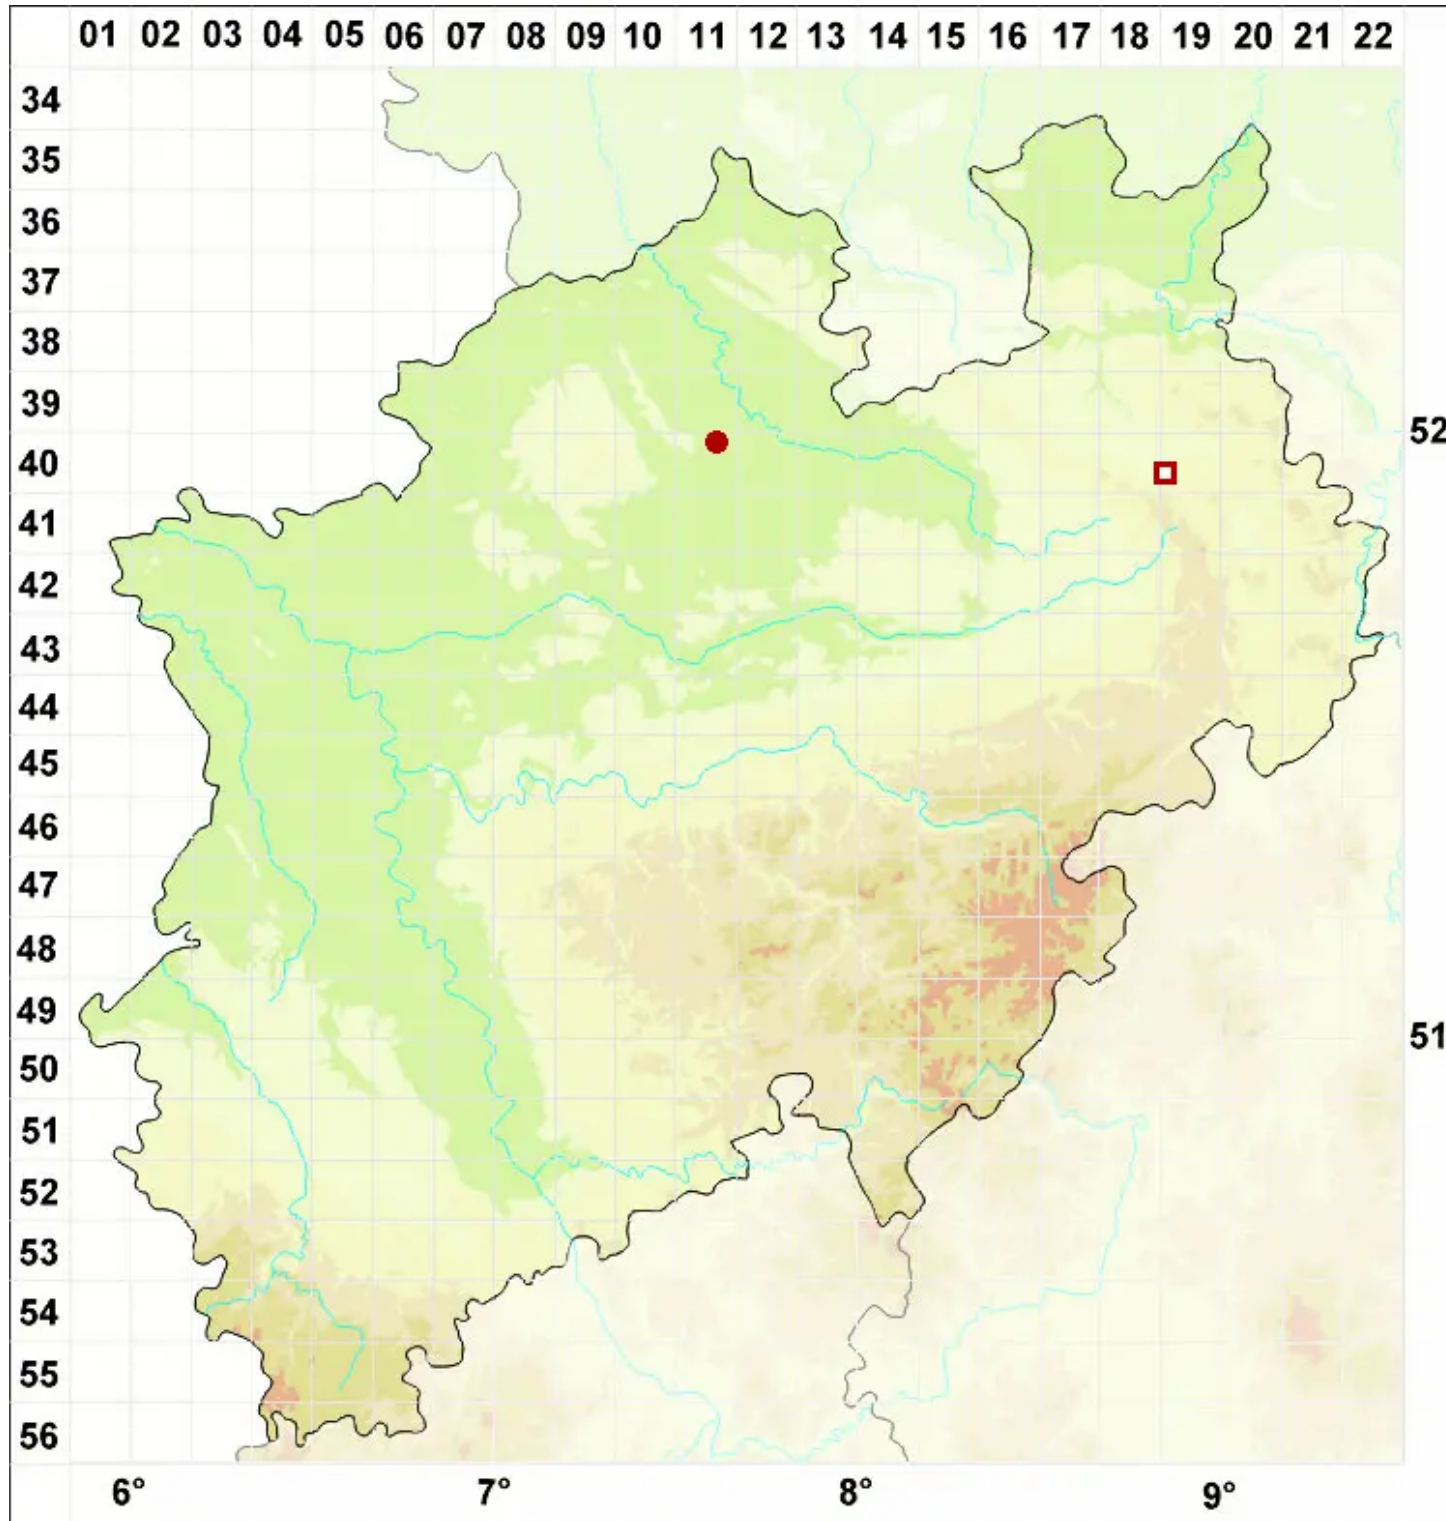

# Stereocaulon vesuvianum Pers.

Vesuv-Korallenflechte

Legende:

**Symbole:**

Ausgefülltes Symbol:  
Zeitraum von 1980 bis heute (Aktuelle Angabe)

Leeres Symbol:  
Zeitraum vor 1980 (Altangabe)

Quadrat: Herbarbeleg