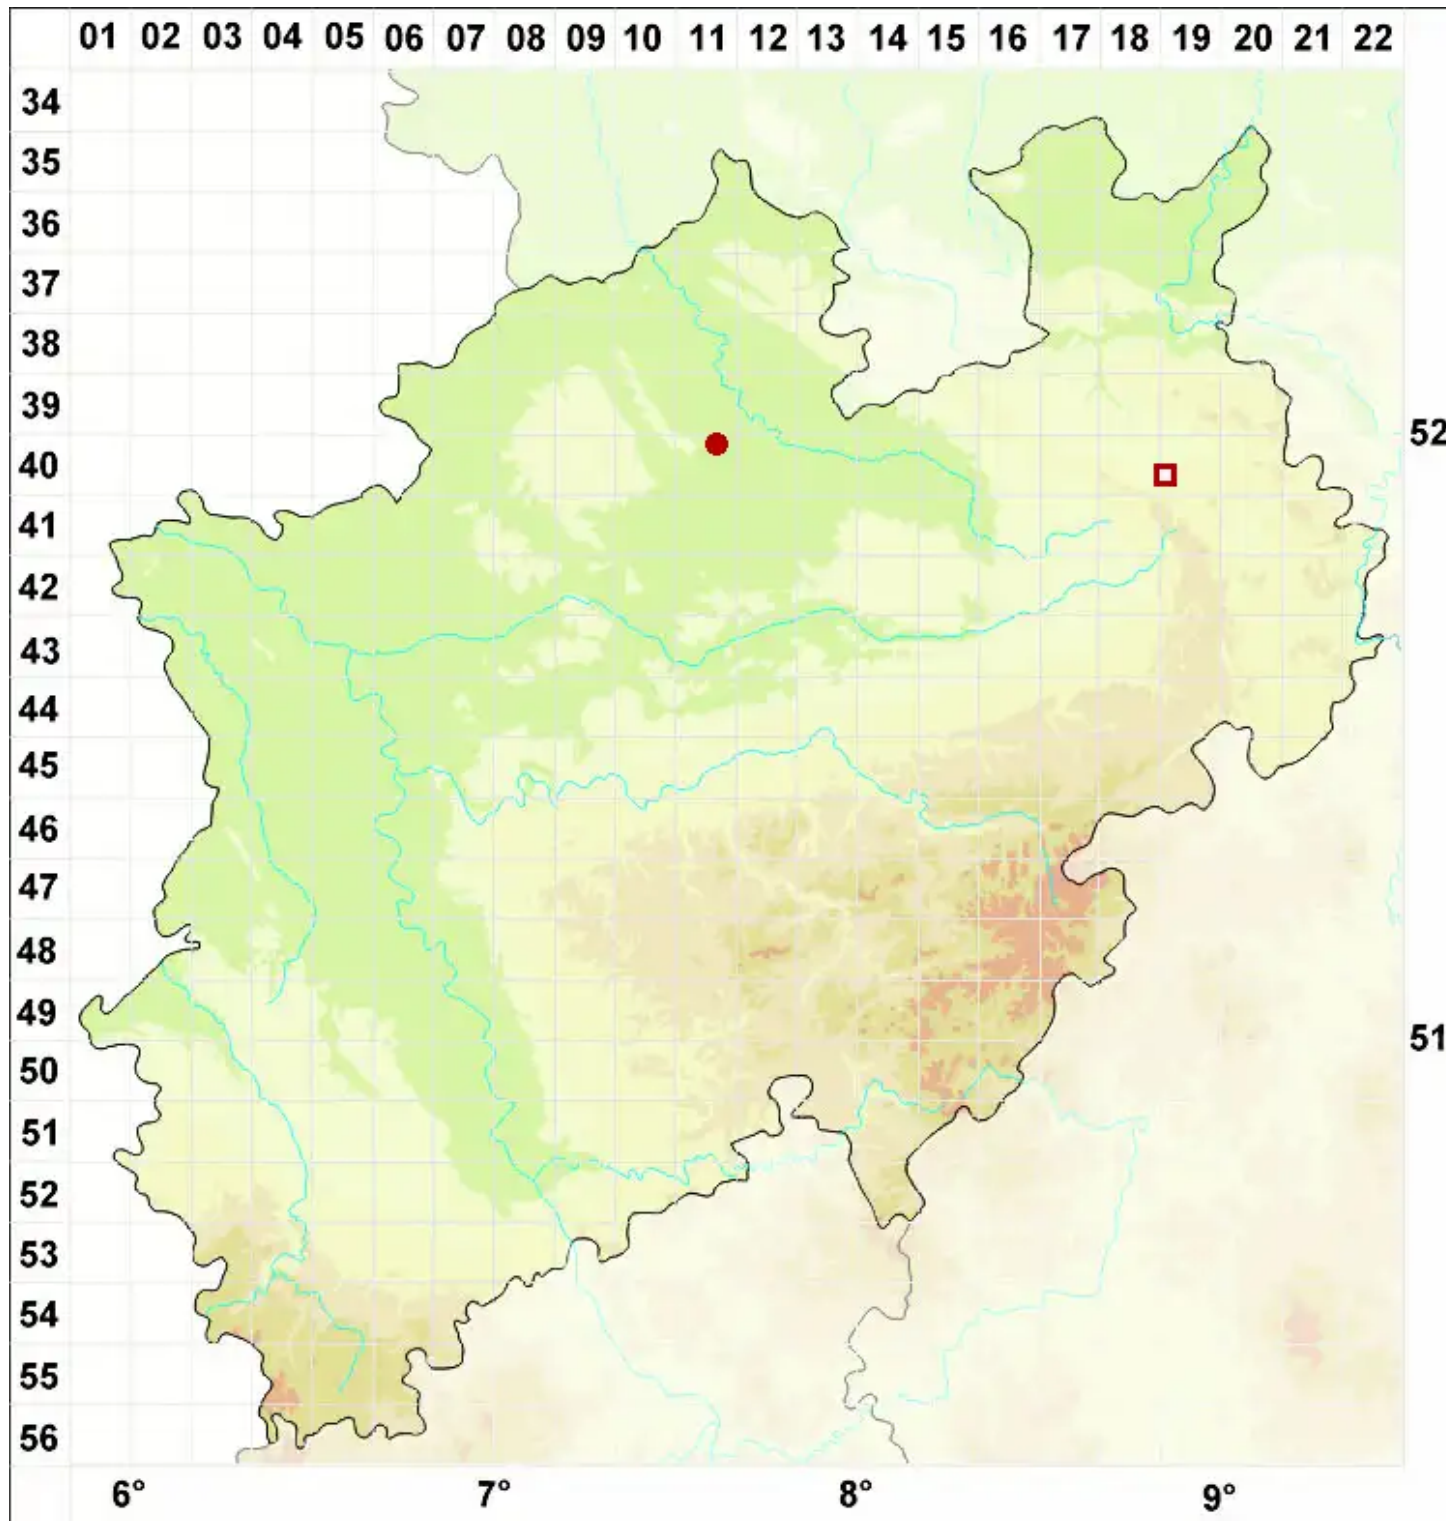

Stereocaulon vesuvianum Pers.

Vesuv-Korallenflechte

Legende:

- Symbole:**
- Ausgefülltes Symbol:
Zeitraum von 1980 bis heute (Aktuelle Angabe)
 - Leeres Symbol:
Zeitraum vor 1980 (Altangabe)
 - Quadrat: Herbarbeleg